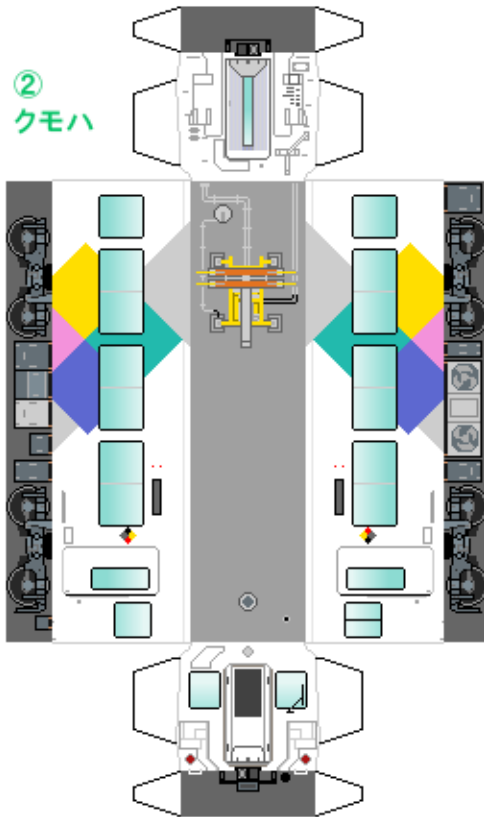

特攻野郎 B チーム

<https://tokkou-b-team.net/>

JR東日本E257系風ペーパークラフト その1 あずさ・かいじ
JR East series E257 #1 Azusa & Kaiji

つなげかた

11両編成

①-2+3-4-5-6-7-8-9-10-11
-新宿・東京・千葉 松本・南小谷-

①
クハ

②
クモハ

③
クハ

下腹ひきしめ
ベルト

下腹ひきしめ
ベルト

下腹ひきしめ
ベルト

下腹ひきしめ
ベルト

下腹ひきしめ
ベルト

下腹ひきしめ
ベルト

車両のおなががふくらんだら 車体のうちがわにはってね ※パパやママのおなかにはつかえません