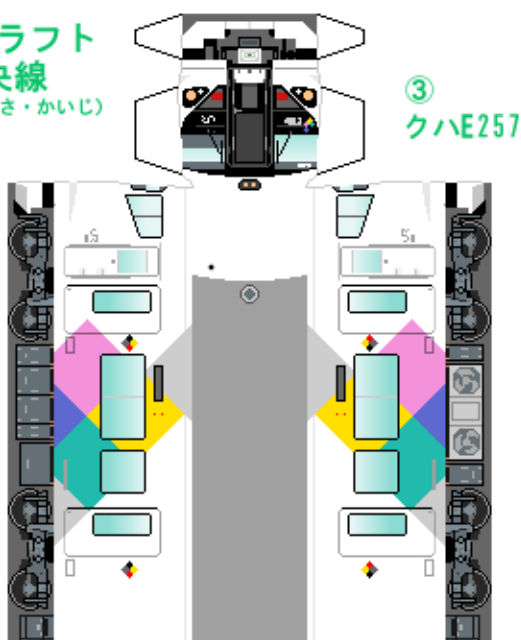

特攻野郎 **B** チーム

<http://tokkou-b-team.net/>

↑ いろいろなペーパークラフトがあるからみてね~♪

JR東日本
E257系風
ペーパークラフト
その1 中央線
(あずさ・かいじ)

JR East
Series E257
#1 "Azusa" "Kaiji"

つなげかた
5両編成
③-④-⑤-⑧-⑪
9両編成
③-④-⑤-⑥-
-⑦-⑧-⑨-⑩-⑪
11両編成
①-②-③-④-⑤-⑥-
-⑦-⑧-⑨-⑩-⑪

下腹ひきしめ
ベルト
下腹ひきしめ
ベルト

下腹ひきしめ
ベルト

車両のおなかがかぶらんだら
車体のうちがわにはってね
※パパやママのおなかには
つかえません

下腹ひきしめ
ベルト
下腹ひきしめ
ベルト

⑤
モハE256

⑧
サロハE257

⑪
クハE256

転載・二次使用・転売禁止
制作：まりりん