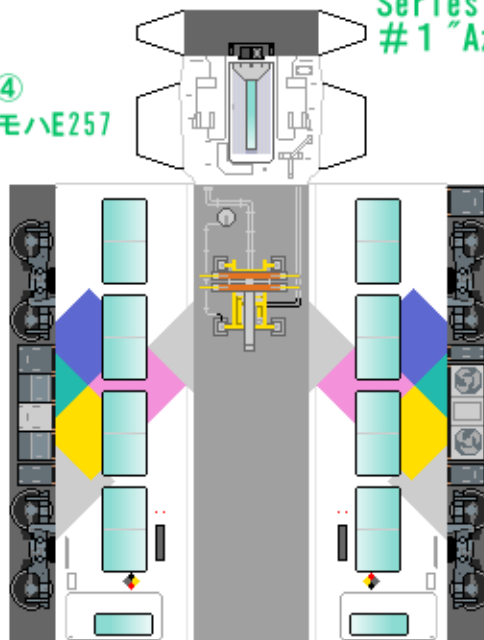

特攻野郎 **B** チーム

<http://tokkou-b-team.net/>

↑ いろいろなペーパークラフトがあるからみてね~♪

JR東日本
E257系風
ペーパークラフト
その1 中央線
(あずさ・かいじ)

JR East
Series E257
#1 "Azusa" "Kaiji"

つなげかた
5両編成
③-④-⑤-⑧-⑪
9両編成
③-④-⑤-⑥-
-⑦-⑧-⑨-⑩-⑪
11両編成
①-②-③-④-⑤-⑥-
-⑦-⑧-⑨-⑩-⑪

下腹ひきしめ
ベルト
下腹ひきしめ
ベルト

下腹ひきしめ
ベルト

車両のおなかがかぶらんだら
車体のうちがわにはってね
※パパやママのおなかには
つかえません

下腹ひきしめ
ベルト
下腹ひきしめ
ベルト

⑤
モハE256

⑧
サロハE257

⑪
クハE256

転載・二次使用・転売禁止
制作：まりりん