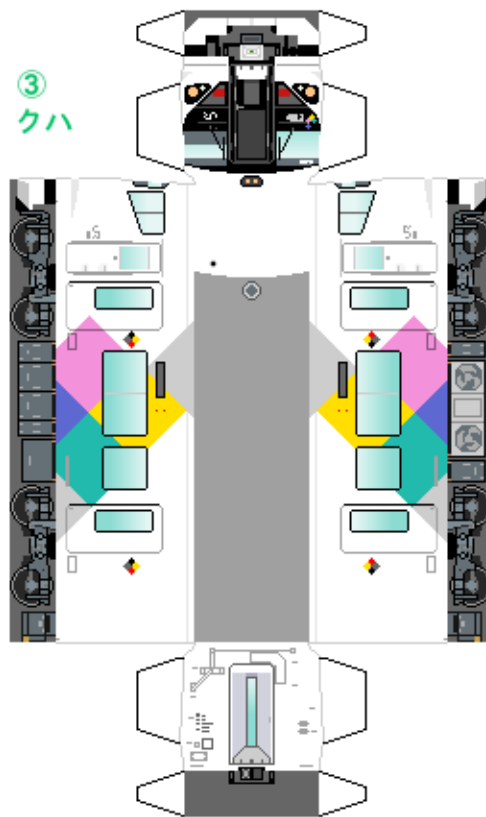

特攻野郎 B チーム

<https://tokkou-b-team.net/>

JR東日本E257系風ペーパークラフト その1 あずさ・かいじ
JR East series E257 #1 Azusa & Kaiji

つなげかた

11両編成

①-2+3-4-5-6-7-8-9-10-11
-新宿・東京・千葉 松本・南小谷-

①
クハ

②
クモハ

③
クハ

下腹ひきしめ
ベルト

下腹ひきしめ
ベルト

下腹ひきしめ
ベルト

下腹ひきしめ
ベルト

下腹ひきしめ
ベルト

下腹ひきしめ
ベルト

車両のおなががふくらんだら 車体のうちがわにはってね ※パパやママのおなかにはつかえません