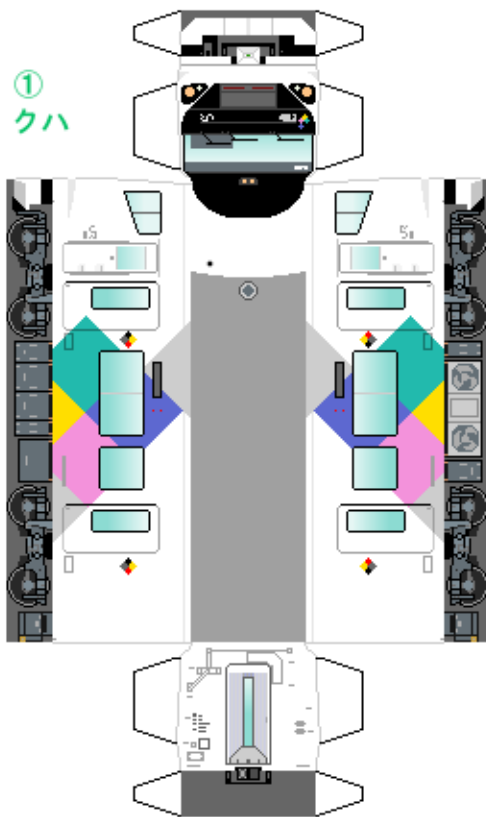

特攻野郎 B チーム

<https://tokkou-b-team.net/>

JR東日本E257系風ペーパークラフト その1 あずさ・かいじ
JR East series E257 #1 Azusa & Kaiji

つなげかた

11両編成

①-2+3-4-5-6-7-8-9-10-11
-新宿・東京・千葉 松本・南小谷-

①
クハ

②
クモハ

③
クハ

下腹ひきしめ
ベルト

下腹ひきしめ
ベルト

下腹ひきしめ
ベルト

下腹ひきしめ
ベルト

下腹ひきしめ
ベルト

下腹ひきしめ
ベルト

車両のおなががふくらんだら 車体のうちがわにはってね ※パパやママのおなかにはつかえません