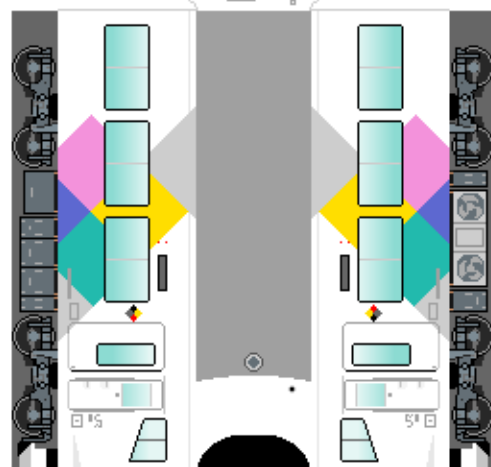

下腹ひきしめ
ベルト
下腹ひきしめ
ベルト

下腹ひきしめ
ベルト

車両のおなかがかぶらんだら
車体のうちがわにはってね
※パパやママのおなかには
つかえません

下腹ひきしめ
ベルト
下腹ひきしめ
ベルト

⑤
モハE256

⑧
サロハE257

⑪
クハE256

転載・二次使用・転売禁止
制作：まりりん