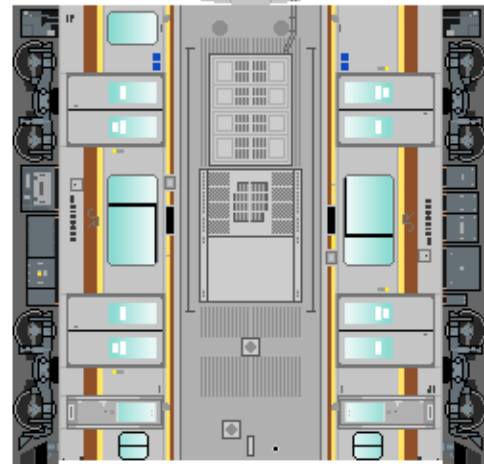

特攻野郎 B チーム

<https://tokkou-b-team.net/>

JR東日本E131系風 ペーパークラフト その3 宇都宮・日光線
JR East series E131 #3 Utsunomiya, Nikko line

つなげかた
3両編成

①-②-③ ④-⑤-⑥

—宇都宮・黒磯 小山・日光—

①
クモハE131

②
モハE131

③
クハE130

下腹ひきしめ
ベルト

下腹ひきしめ
ベルト

下腹ひきしめ
ベルト

下腹ひきしめ
ベルト

下腹ひきしめ
ベルト

下腹ひきしめ
ベルト

車両のおなががふくらんだら 車体のうちがわにはってね ※パパやママのおなかにはつかえません