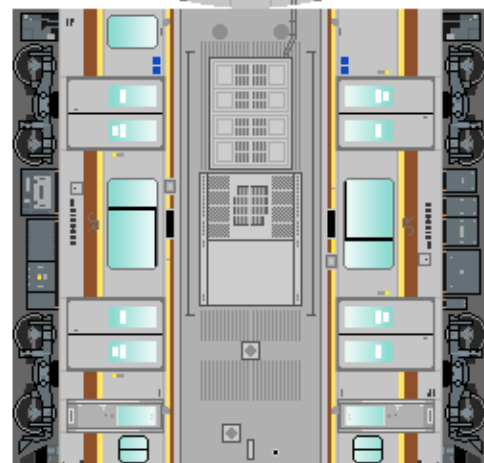

転載・二次使用・転売禁止
制作：まりりん

ハサミできって
のりではってね