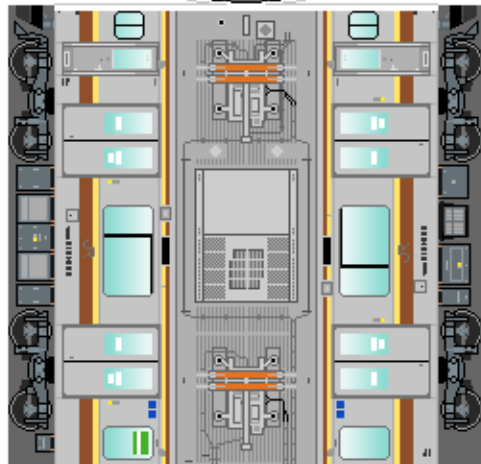

特攻野郎 B チーム

<https://tokkou-b-team.net/>

JR東日本E131系風 ペーパークラフト その3 宇都宮・日光線
JR East series E131 #3 Utsunomiya, Nikko line

つなげかた
3両編成

①-②-③ ④-⑤-⑥

—宇都宮・黒磯 小山・日光—

①
クモハE131

②
モハE131

③
クハE130

下腹ひきしめ
ベルト

下腹ひきしめ
ベルト

下腹ひきしめ
ベルト

下腹ひきしめ
ベルト

下腹ひきしめ
ベルト

下腹ひきしめ
ベルト

車両のおなががふくらんだら 車体のうちがわにはってね ※パパやママのおなかにはつかえません