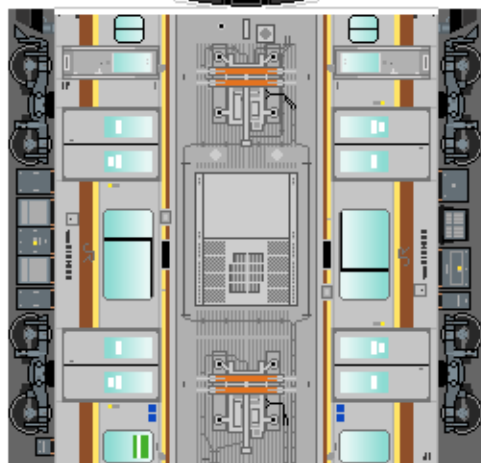

下腹ひきしめ
ベルト

下腹ひきしめ
ベルト

下腹ひきしめ
ベルト

下腹ひきしめ
ベルト

下腹ひきしめ
ベルト

下腹ひきしめ
ベルト

車両のおなががふくらんだら 車体のうちがわにはってね ※パパやママのおなかにはつかえません

④
クモハE131

⑤
モハE131