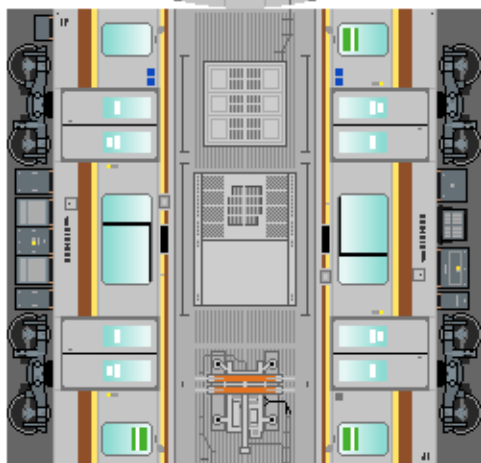

特攻野郎 B チーム

<https://tokkou-b-team.net/>

JR東日本E131系風 ペーパークラフト その3 宇都宮・日光線
JR East series E131 #3 Utsunomiya, Nikko line

つなげかた
3両編成

①-②-③ ④-⑤-⑥

—宇都宮・黒磯 小山・日光—

①
クモハE131

②
モハE131

③
クハE130

下腹ひきしめ
ベルト

下腹ひきしめ
ベルト

下腹ひきしめ
ベルト

下腹ひきしめ
ベルト

下腹ひきしめ
ベルト

下腹ひきしめ
ベルト

車両のおなががふくらんだら 車体のうちがわにはってね ※パパやママのおなかにはつかえません

④
クモハE131

⑤
モハE131

⑥
クハE130

転載・二次使用・転売禁止
制作：まりりん

ハサミできって
のりではってね