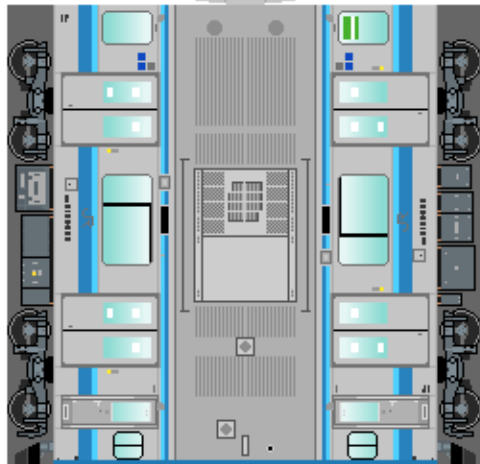

②
サハE131

③
モハE130

下腹ひきしめ
ベルト

下腹ひきしめ
ベルト

下腹ひきしめ
ベルト

下腹ひきしめ
ベルト

下腹ひきしめ
ベルト

下腹ひきしめ
ベルト

車両のおなかがふくらんだら 車体のうちがわにはってね ※パパやママのおなかにはつかえません

④
クハE130

⑤
おまけ
クモハE131

⑥
おまけ
クハE130

転載・二次使用・転売禁止
制作：まりりん

ハサミできって
のりではってね