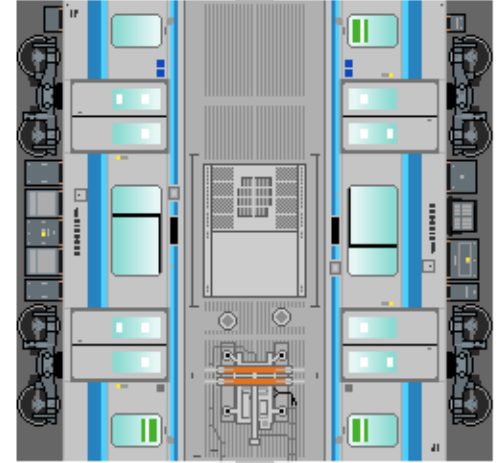

特攻野郎Bチーム

<https://tokkou-b-team.net/>

JR東日本E131系風 ペーパークラフト その2 相模線
JR East series E131 #2 Sagami line

つなげかた

4両編成

①-②-③-④

—模本—茅ヶ崎—

①
クモハE131

②
サハE131

③
モハE130

下腹ひきしめ
ベルト

下腹ひきしめ
ベルト

下腹ひきしめ
ベルト

下腹ひきしめ
ベルト

下腹ひきしめ
ベルト

下腹ひきしめ
ベルト