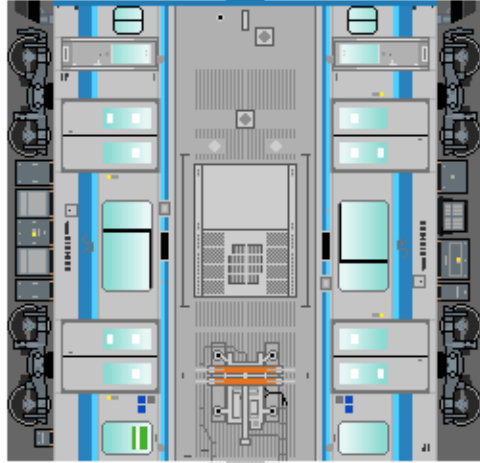

特攻野郎Bチーム

<https://tokkou-b-team.net/>

JR東日本E131系風 ペーパークラフト その2 相模線
JR East series E131 #2 Sagami line

つなげかた

4両編成

①-②-③-④

—模本—茅ヶ崎—

①
クモハE131

②
サハE131

③
モハE130

下腹ひきしめ
ベルト

下腹ひきしめ
ベルト

下腹ひきしめ
ベルト

下腹ひきしめ
ベルト

下腹ひきしめ
ベルト

下腹ひきしめ
ベルト