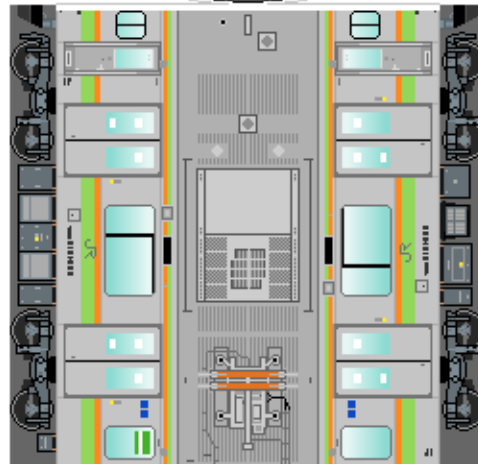

②
サハE131

③
モハE130

下腹ひきしめ
ベルト

下腹ひきしめ
ベルト

下腹ひきしめ
ベルト

下腹ひきしめ
ベルト

下腹ひきしめ
ベルト

下腹ひきしめ
ベルト

車両のおなかがふくらんだら 車体のうちがわにはってね ※パパやママのおなかにはつかえません

④
クハE130

⑤
おまけ
クモハE131

⑥
おまけ
クハE130

転載・二次使用・転売禁止
制作：まりりん

ハサミできって
のりではってね