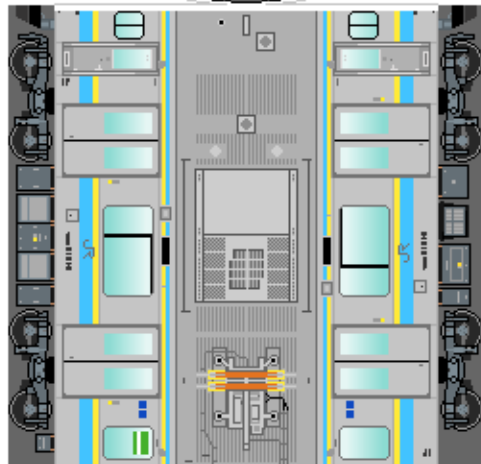

# 特攻野郎 B チーム

<https://tokkou-b-team.net/>

JR東日本E131系風 ペーパークラフト その1 房総地区  
JR East series E131 #1 Boso (Chiba) area

つなげかた  
2両編成

①-② ③-④ ⑤-⑥

一安房鴨川・鹿島神宮 千葉一

①  
クモハE131

③  
クモハE131

⑤  
クモハE131

下腹ひきしめ  
ベルト

下腹ひきしめ  
ベルト

下腹ひきしめ  
ベルト

下腹ひきしめ  
ベルト

下腹ひきしめ  
ベルト

下腹ひきしめ  
ベルト

車両のおなかがふくらんだら 車体のうちがわにはってね ※パパやママのおなかにはつかえません