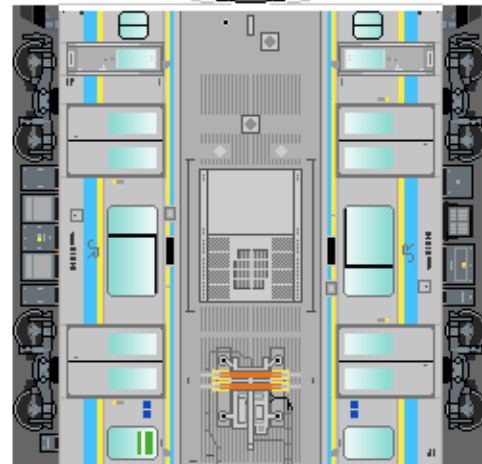

# 特攻野郎 B チーム

<https://tokkou-b-team.net/>

JR東日本E131系風 ペーパークラフト その1 房総地区  
JR East series E131 #1 Boso (Chiba) area

つなげかた  
2両編成

①-② ③-④ ⑤-⑥

一安房鴨川・鹿島神宮 千葉一

①  
クモハE131

③  
クモハE131

⑤  
クモハE131

下腹ひきしめ  
ベルト

下腹ひきしめ  
ベルト

下腹ひきしめ  
ベルト

下腹ひきしめ  
ベルト

下腹ひきしめ  
ベルト

下腹ひきしめ  
ベルト

車両のおなかがふくらんだら 車体のうちがわにはってね ※パパやママのおなかにはつかえません