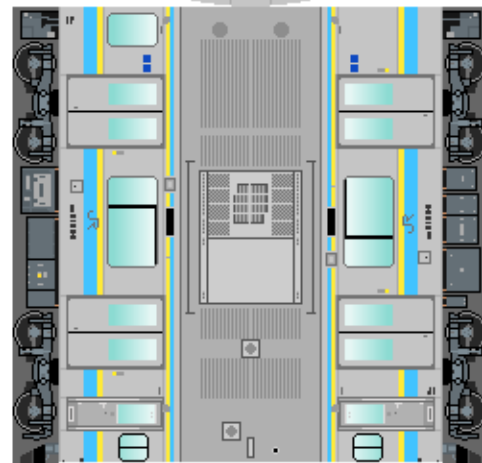

転載・二次使用・転売禁止
制作：まりりん

ハサミできって
のりではってね