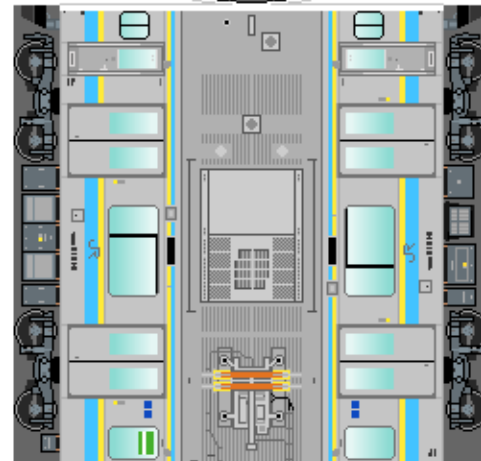

特攻野郎Bチーム

<https://tokkou-b-team.net/>

JR東日本E131系風 ペーパークラフト その1 房総地区
JR East series E131 #1 Boso (Chiba) area

つなげかた
2両編成

①-② ③-④ ⑤-⑥

—安房鴨川・鹿島神宮 千葉—

①
クモハE131

③
クモハE131

⑤
クモハE131

下腹ひきしめ
ベルト

下腹ひきしめ
ベルト

下腹ひきしめ
ベルト

下腹ひきしめ
ベルト

下腹ひきしめ
ベルト

下腹ひきしめ
ベルト

車両のおなががふくらんだら 車体のうちがわにはってね ※パパやママのおなかにはつかえません