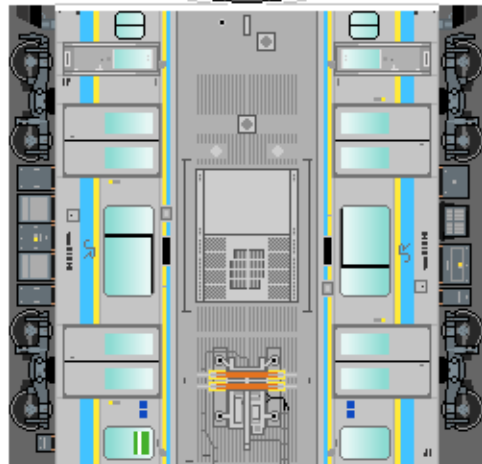

# 特攻野郎 B チーム

<https://tokkou-b-team.net/>

JR東日本E131系風 ペーパークラフト その1 房総地区  
JR East series E131 #1 Boso (Chiba) area

つなげかた  
2両編成

①-② ③-④ ⑤-⑥

一安房鴨川・鹿島神宮 千葉一

①  
クモハE131

③  
クモハE131

⑤  
クモハE131

下腹ひきしめ  
ベルト

下腹ひきしめ  
ベルト

下腹ひきしめ  
ベルト

下腹ひきしめ  
ベルト

下腹ひきしめ  
ベルト

下腹ひきしめ  
ベルト

車両のおなかがふくらんだら 車体のうちがわにはってね ※パパやママのおなかにはつかえません