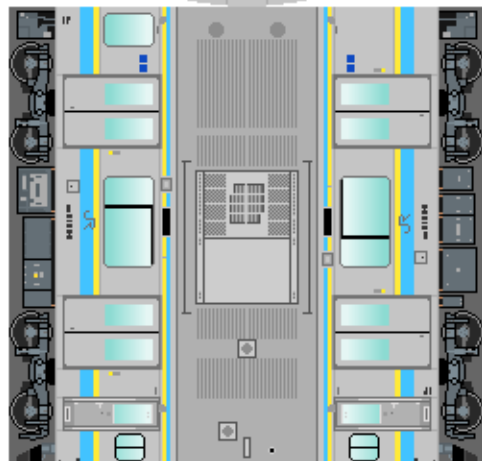

特攻野郎Bチーム

<https://tokkou-b-team.net/>

JR東日本E131系風 ペーパークラフト その1 房総地区
JR East series E131 #1 Boso (Chiba) area

つなげかた
2両編成

①-② ③-④ ⑤-⑥

—安房鴨川・鹿島神宮 千葉—

①
クモハE131

③
クモハE131

⑤
クモハE131

下腹ひきしめ
ベルト

下腹ひきしめ
ベルト

下腹ひきしめ
ベルト

下腹ひきしめ
ベルト

下腹ひきしめ
ベルト

下腹ひきしめ
ベルト

車両のおなががふくらんだら 車体のうちがわにはってね ※パパやママのおなかにはつかえません

②
クハE130

④
クハE130

⑥
クハE130

転載・二次使用・転売禁止
制作：まりりん

ハサミできって
のりではってね