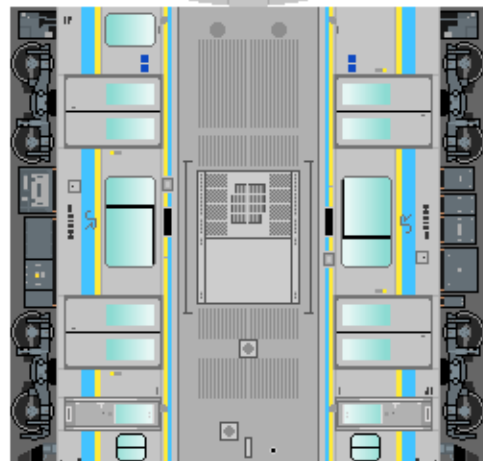

下腹ひきしめ
ベルト

下腹ひきしめ
ベルト

下腹ひきしめ
ベルト

下腹ひきしめ
ベルト

下腹ひきしめ
ベルト

下腹ひきしめ
ベルト

車両のおなががふくらんだら 車体のうちがわにはってね ※パパやママのおなかにはつかえません

②
クハE130

④
クハE130