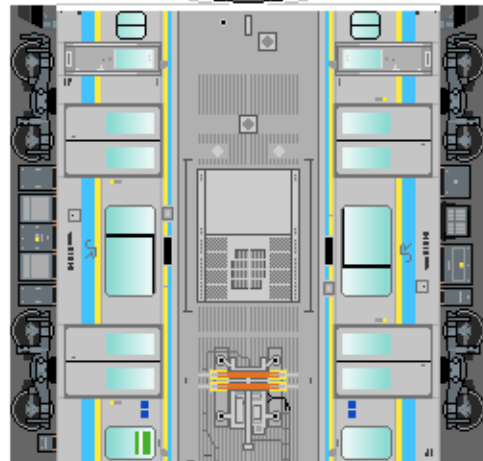

特攻野郎Bチーム

<https://tokkou-b-team.net/>

JR東日本E131系風 ペーパークラフト その1 房総地区
JR East series E131 #1 Boso (Chiba) area

つなげかた
2両編成

①-② ③-④ ⑤-⑥

—安房鴨川・鹿島神宮 千葉—

①
クモハE131

③
クモハE131

⑤
クモハE131

下腹ひきしめ
ベルト

下腹ひきしめ
ベルト

下腹ひきしめ
ベルト

下腹ひきしめ
ベルト

下腹ひきしめ
ベルト

下腹ひきしめ
ベルト

車両のおなががふくらんだら 車体のうちがわにはってね ※パパやママのおなかにはつかえません