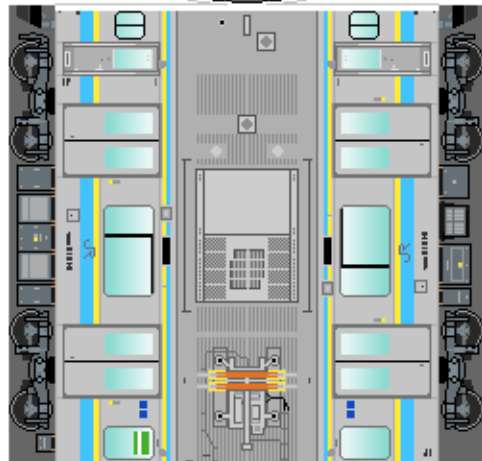

特攻野郎Bチーム

<https://tokkou-b-team.net/>

JR東日本E131系風 ペーパークラフト その1 房総地区
JR East series E131 #1 Boso (Chiba) area

つなげかた
2両編成

①-② ③-④ ⑤-⑥

—安房鴨川・鹿島神宮 千葉—

①
クモハE131

③
クモハE131

⑤
クモハE131

下腹ひきしめ
ベルト

下腹ひきしめ
ベルト

下腹ひきしめ
ベルト

下腹ひきしめ
ベルト

下腹ひきしめ
ベルト

下腹ひきしめ
ベルト

車両のおなががふくらんだら 車体のうちがわにはってね ※パパやママのおなかにはつかえません