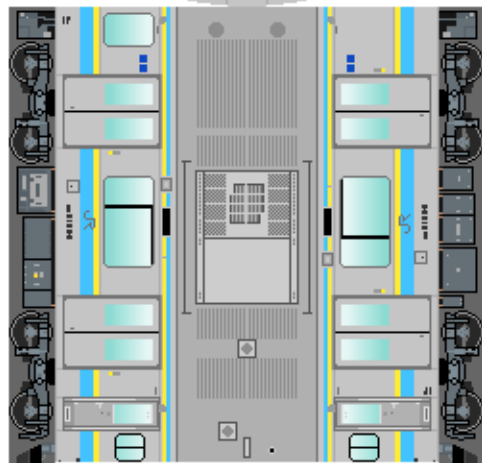

転載・二次使用・転売禁止
制作：まりりん

ハサミできって
のりではってね