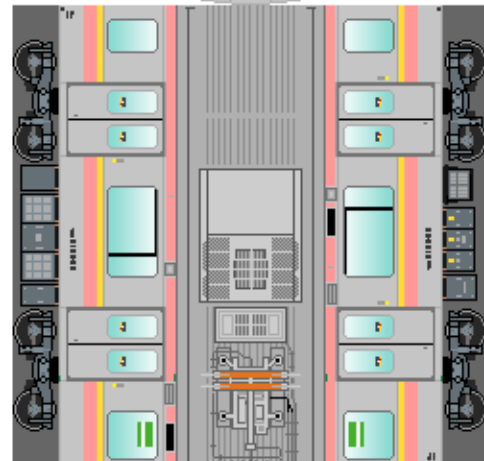

特攻野郎Bチーム

<https://tokkou-b-team.net/>

JR東日本E129系風 ペーパークラフト

JR East series E129 Niigata area

つなげかた

2両編成 4両編成

5-6 ①-2-3-4

一新潟 直江津・水上・村上

①
クモハE129

②
モハE128

③
モハE129

下腹ひきしめ
ベルト

下腹ひきしめ
ベルト

下腹ひきしめ
ベルト

下腹ひきしめ
ベルト

下腹ひきしめ
ベルト

下腹ひきしめ
ベルト

車両のおなががふくらんだら 車体のうちがわにはってね ※パパやママのおなかにはつかえません

④
クモハE128

⑤
クモハE129

⑥
クモハE128

転載・二次使用・転売禁止
制作：まりりん

ハサミできって
のりではってね