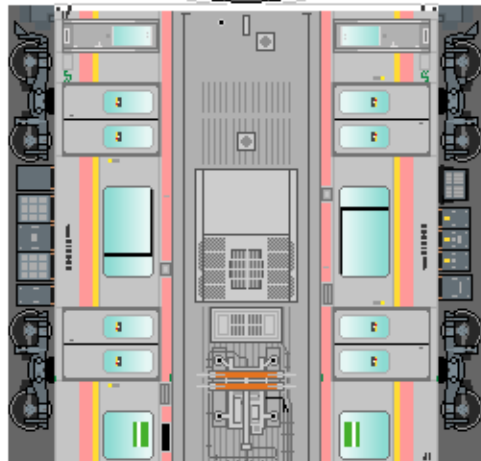

特攻野郎Bチーム

<https://tokkou-b-team.net/>

JR東日本E129系風 ペーパークラフト

JR East series E129 Niigata area

つなげかた

2両編成 4両編成

5-6 ①-2-3-4

一新潟 直江津・水上・村上

①
クモハE129

②
モハE128

③
モハE129

下腹ひきしめ
ベルト

下腹ひきしめ
ベルト

下腹ひきしめ
ベルト

下腹ひきしめ
ベルト

下腹ひきしめ
ベルト

下腹ひきしめ
ベルト

車両のおなががふくらんだら 車体のうちがわにはってね ※パパやママのおなかにはつかえません

④
クモハE128

⑤
クモハE129

⑥
クモハE128

転載・二次使用・転売禁止
制作：まりりん

ハサミできって
のりではってね