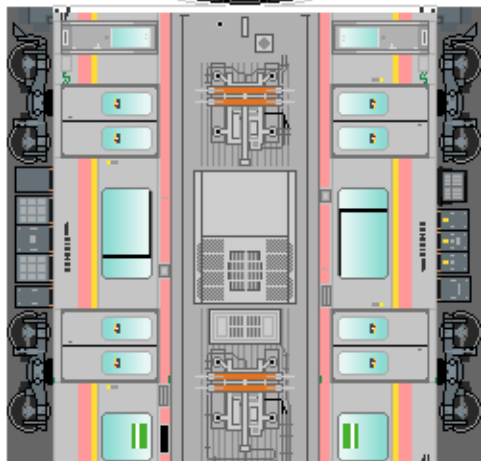

①
クモハE129

②
モハE128

③
モハE129

下腹ひきしめ
ベルト

下腹ひきしめ
ベルト

下腹ひきしめ
ベルト

下腹ひきしめ
ベルト

下腹ひきしめ
ベルト

下腹ひきしめ
ベルト

車両のおなががふくらんだら 車体のうちがわにはってね ※パパやママのおなかにはつかえません

④
クモハE128

⑤
クモハE129

⑥
クモハE128

転載・二次使用・転売禁止
制作：まりりん

ハサミできって
のりではってね