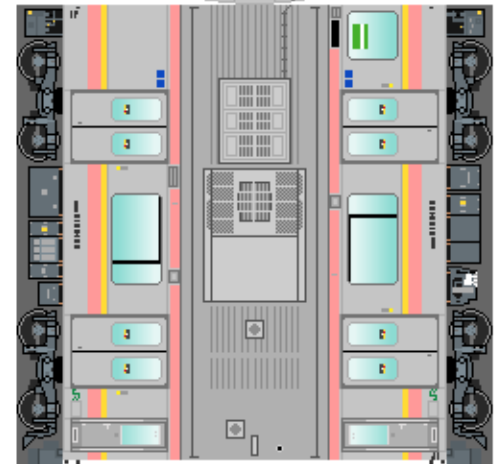

特攻野郎 B チーム

<https://tokkou-b-team.net/>

JR東日本E129系風 ペーパークラフト
JR East series E129 Niigata area

つなげかた

2両編成 4両編成

5-6 ①-2-3-4

一新潟 直江津・水上・村上

①
クモハE129

車両のおながふくらんだら 車体のうちがわにはってね ※パパやママのおなかにはつかえません

④
クモハE128

⑤
クモハE129

⑥
クモハE128

転載・二次使用・転売禁止
制作：まりりん

ハサミできって
のりではってね