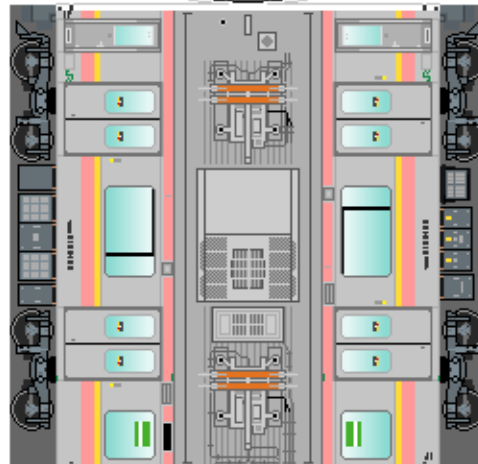

②
モハE128

③
モハE129

下腹ひきしめ
ベルト

下腹ひきしめ
ベルト

下腹ひきしめ
ベルト

下腹ひきしめ
ベルト

下腹ひきしめ
ベルト

下腹ひきしめ
ベルト

車両のおながふくらんだら 車体のうちがわにはってね ※パパやママのおなかにはつかえません

④
クモハE128

⑤
クモハE129

⑥
クモハE128

転載・二次使用・転売禁止
制作：まりりん

ハサミできって
のりではってね