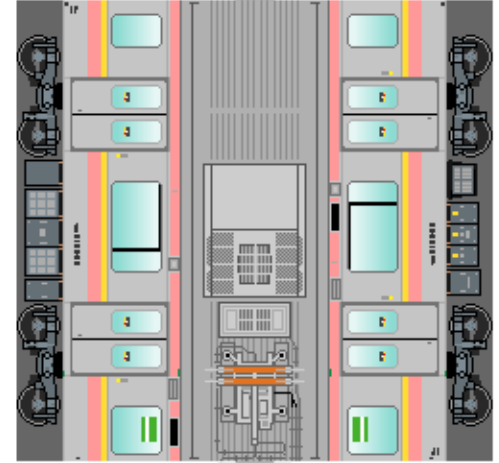

特攻野郎 B チーム

<https://tokkou-b-team.net/>

JR東日本E129系風 ペーパークラフト
JR East series E129 Niigata area

つなげかた

2両編成 4両編成

5-6 ①-2-3-4

一新潟 直江津・水上・村上

①
クモハE129

②
モハE128

③
モハE129

下腹ひきしめ
ベルト

下腹ひきしめ
ベルト

下腹ひきしめ
ベルト

下腹ひきしめ
ベルト

下腹ひきしめ
ベルト

下腹ひきしめ
ベルト