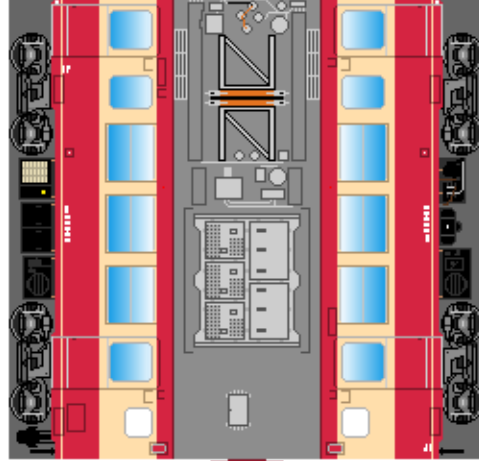

特攻野郎 B チーム

<https://tokkou-b-team.net/>

日本国有鉄道475系風 ペーパークラフト その1
Japanese National Railways series475 #1

つなげかた
3両編成 6両編成
④-⑤-⑥ ①-②-③-④-⑤-⑥
-富山・立山・金沢 大阪-
-名古屋・大坂 西鹿兒島-

①
クモハ475

②
モハ474

③
サロ455

下腹ひきしめ
ベルト

下腹ひきしめ
ベルト

下腹ひきしめ
ベルト

下腹ひきしめ
ベルト

下腹ひきしめ
ベルト

下腹ひきしめ
ベルト

車両のおながりがふくらんだら 車体のうちがわにはってね ※パパやママのおなかにはつかえません

④
クモハ475

⑤
モハ474