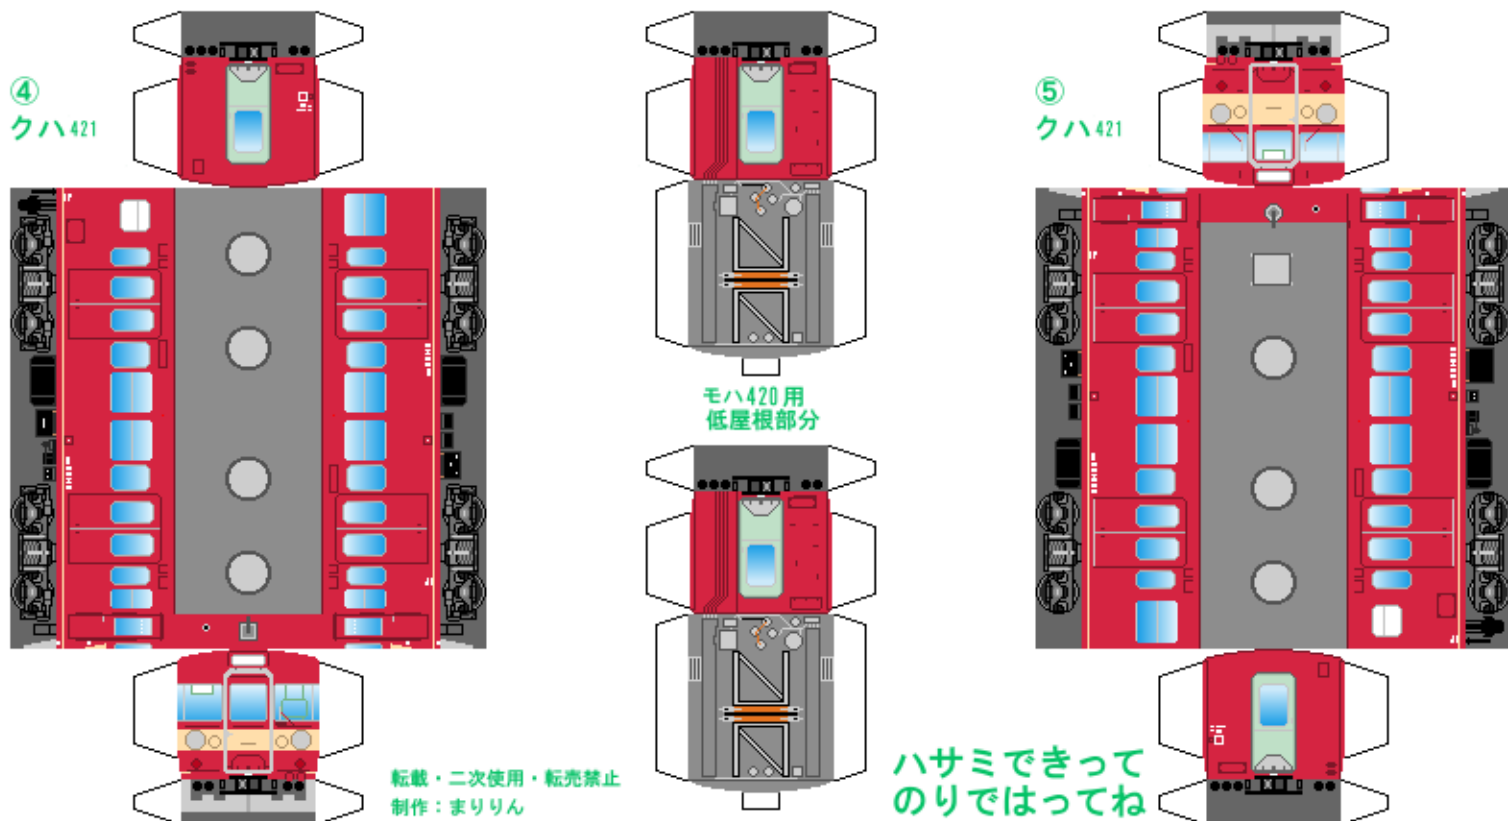

# 特攻野郎 B チーム

<https://tokkou-b-team.net/>

日本国有鉄道421系風 ペーパークラフト  
Japanese National Railways series421 Nippo, Kagoshima, Sanyo line

つなげかた  
4両編成  
①-②-③-④  
一門司港・小郡 西鹿児島一

下腹ひきしめ ベルト 下腹ひきしめ ベルト 下腹ひきしめ ベルト 下腹ひきしめ ベルト 下腹ひきしめ ベルト 下腹ひきしめ ベルト

車両のおなががふくらんだら 車体のうちがわにはってね ※パパやママのおなかにはつかえません

転載・二次使用・転売禁止  
制作：まりりん

ハサミできって  
のりではってね