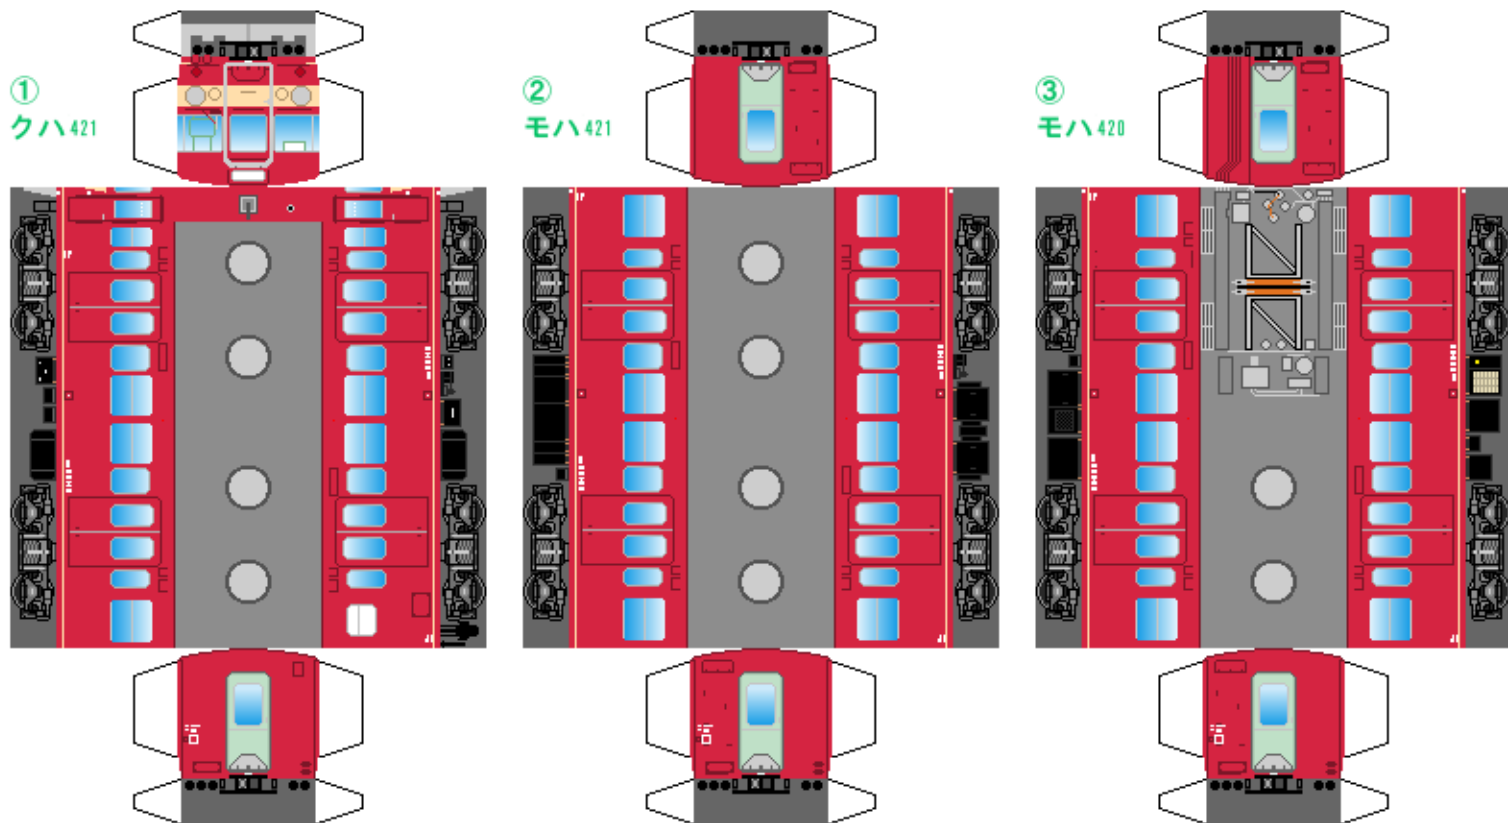

# 特攻野郎 B チーム

<https://tokkou-b-team.net/>

日本国有鉄道421系風 ペーパークラフト  
Japanese National Railways series421 Nippo, Kagoshima, Sanyo line

つなげかた  
4両編成  
①-②-③-④  
一門司港・小郡 西鹿児島一

下腹ひきしめ ベルト 下腹ひきしめ ベルト 下腹ひきしめ ベルト 下腹ひきしめ ベルト 下腹ひきしめ ベルト 下腹ひきしめ ベルト

車両のおなががふくらんだら 車体のうちがわにはってね ※パパやママのおなかにはつかえません

転載・二次使用・転売禁止  
制作：まりりん

ハサミできって  
のりではってね