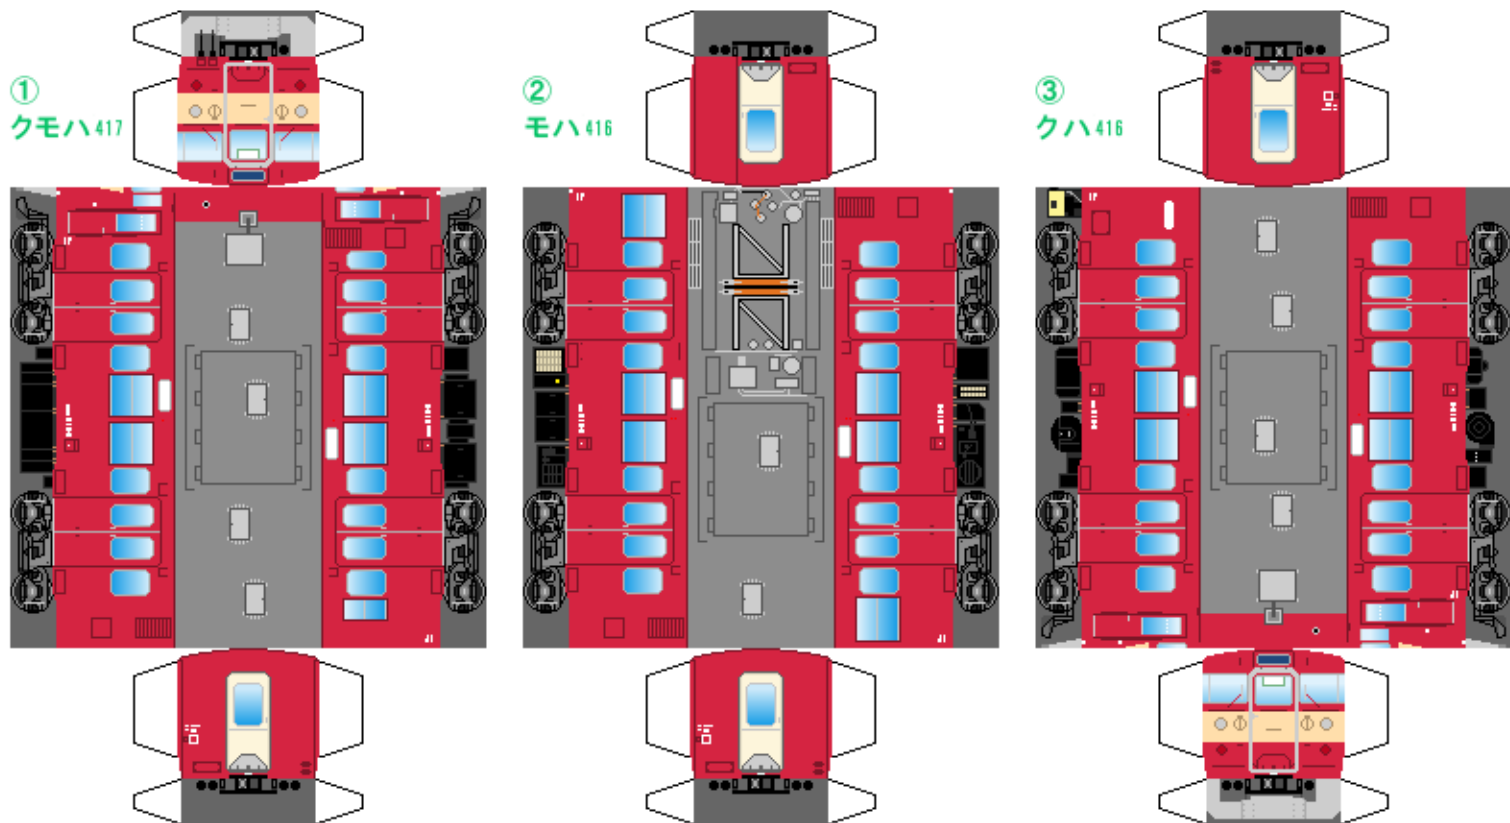

特攻野郎 B チーム

<https://tokkou-b-team.net/>

日本国有鉄道417系風 ペーパークラフト
Japanese National Railways series 417 Tohoku line

つなげかた
3両編成

①-②-③ ④-⑤-⑥

—利府・仙台 福島・松川—

下腹ひきしめ ベルト 下腹ひきしめ ベルト 下腹ひきしめ ベルト 下腹ひきしめ ベルト 下腹ひきしめ ベルト 下腹ひきしめ ベルト

車両のおなかがふくらんだら 車体のうちがわにはってね ※パパやママのおなかにはつかえません

転載・二次使用・転売禁止
制作：まりりん

ハサミできって
のりではってね