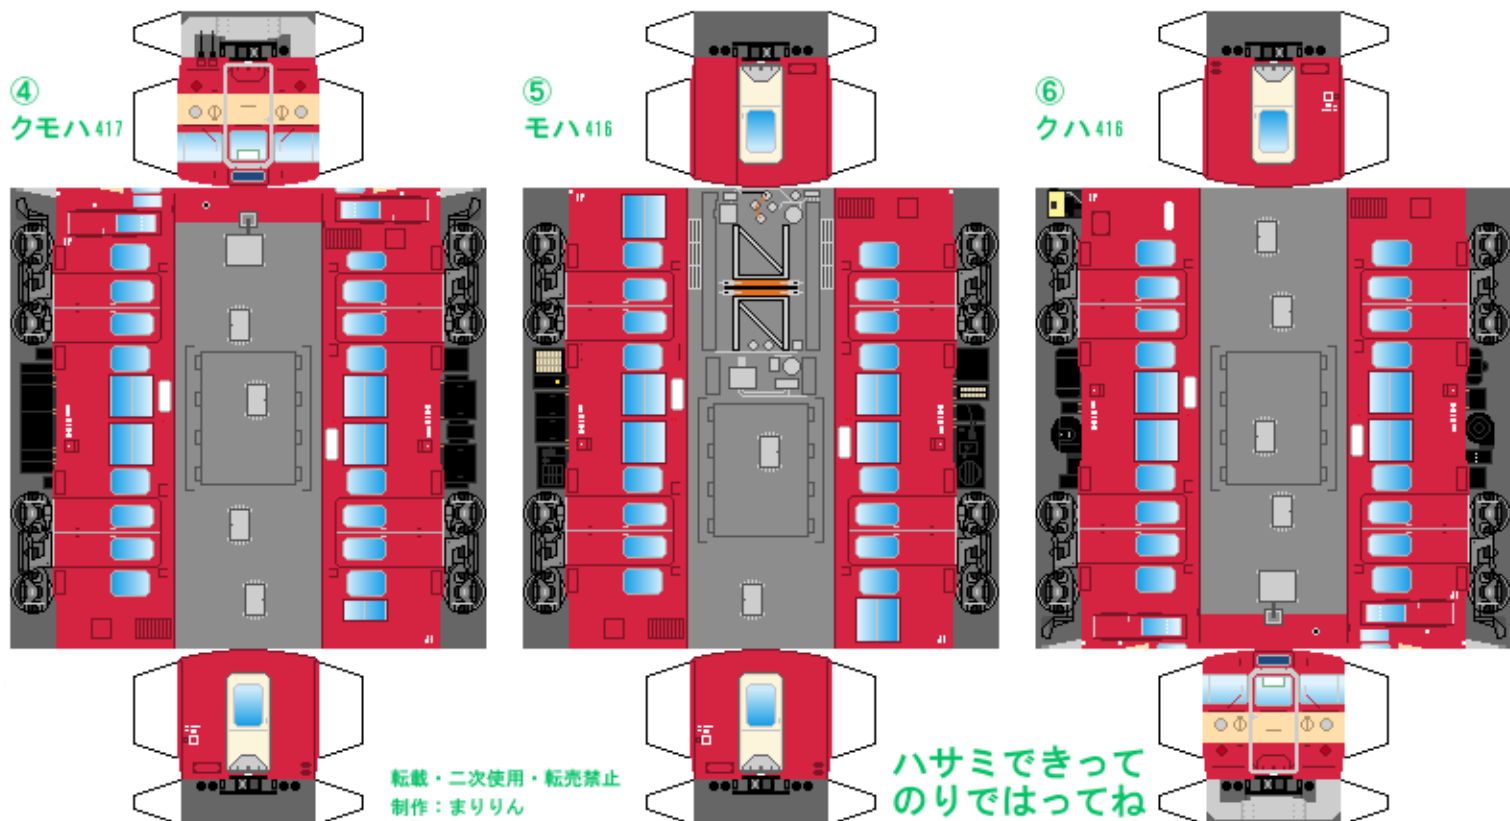

特攻野郎 B チーム

<https://tokkou-b-team.net/>

日本国有鉄道417系風 ペーパークラフト
Japanese National Railways series 417 Tohoku line

つなげかた
3両編成

①-②-③ ④-⑤-⑥

—利府・仙台 福島・松川—

下腹ひきしめ ベルト 下腹ひきしめ ベルト 下腹ひきしめ ベルト 下腹ひきしめ ベルト 下腹ひきしめ ベルト 下腹ひきしめ ベルト

車両のおなかがふくらんだら 車体のうちがわにはってね ※パパやママのおなかにはつかえません

転載・二次使用・転売禁止
制作：まりりん

ハサミできって
のりではってね