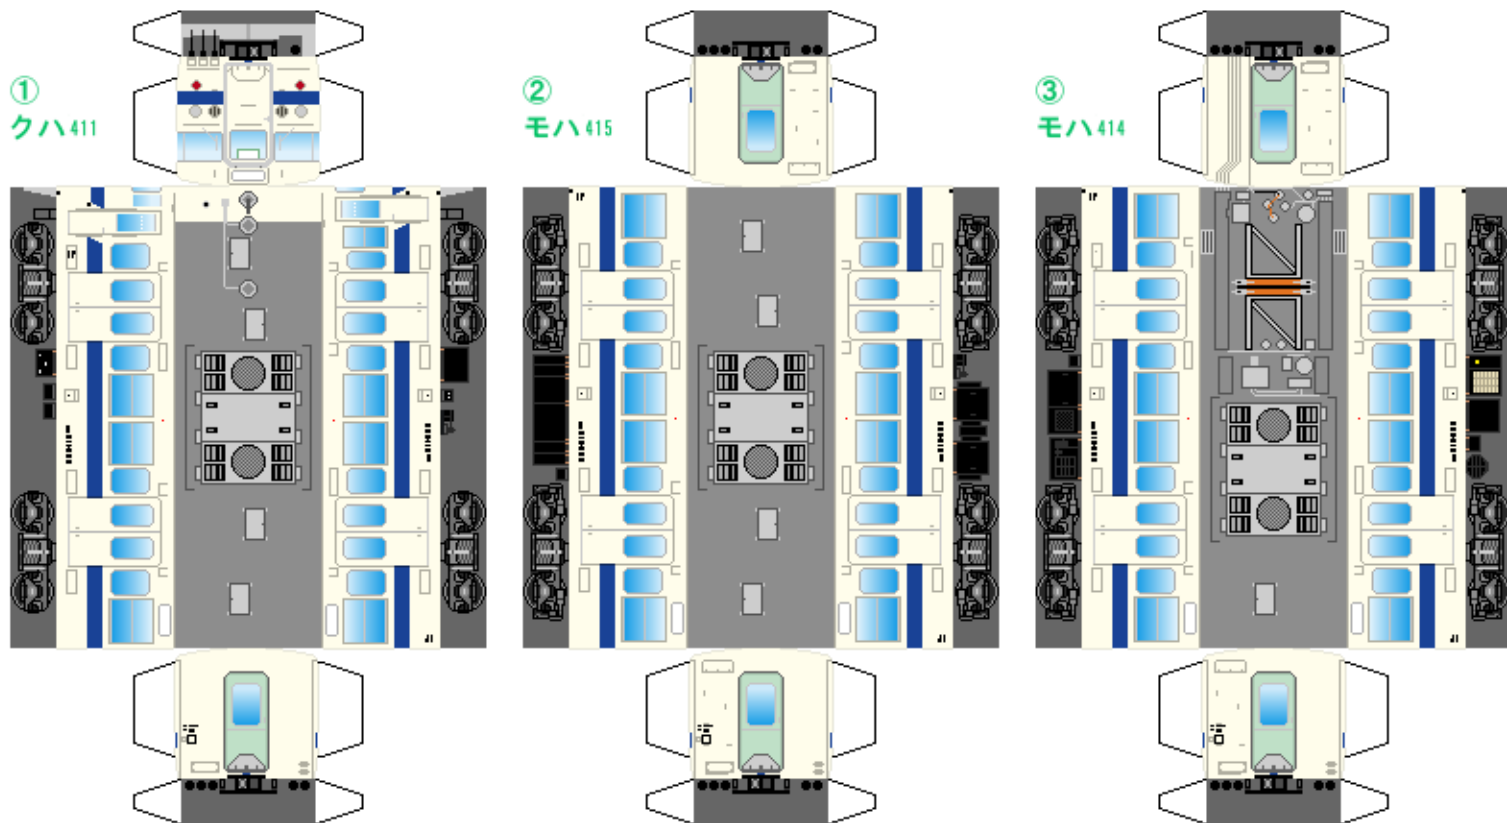

# 特攻野郎 B チーム

<https://tokkou-b-team.net/>

日本国有鉄道415系風 ペーパークラフト その4 500番台 常磐線  
Japanese National Railways series 415 #4 Joban, Mito line

つなげかた  
4両編成 7両編成  
①-2-3-4 ①-2-3-5-2-3-4  
一相馬 上野・小山一

下腹ひきしめ ベルト 下腹ひきしめ ベルト 下腹ひきしめ ベルト 下腹ひきしめ ベルト 下腹ひきしめ ベルト 下腹ひきしめ ベルト

車両のおなががふくらんだら 車体のうちがわにはってね ※パパやママのおなかにはつかえません

転載・二次使用・転売禁止  
制作：まりりん

ハサミできって  
のりではってね