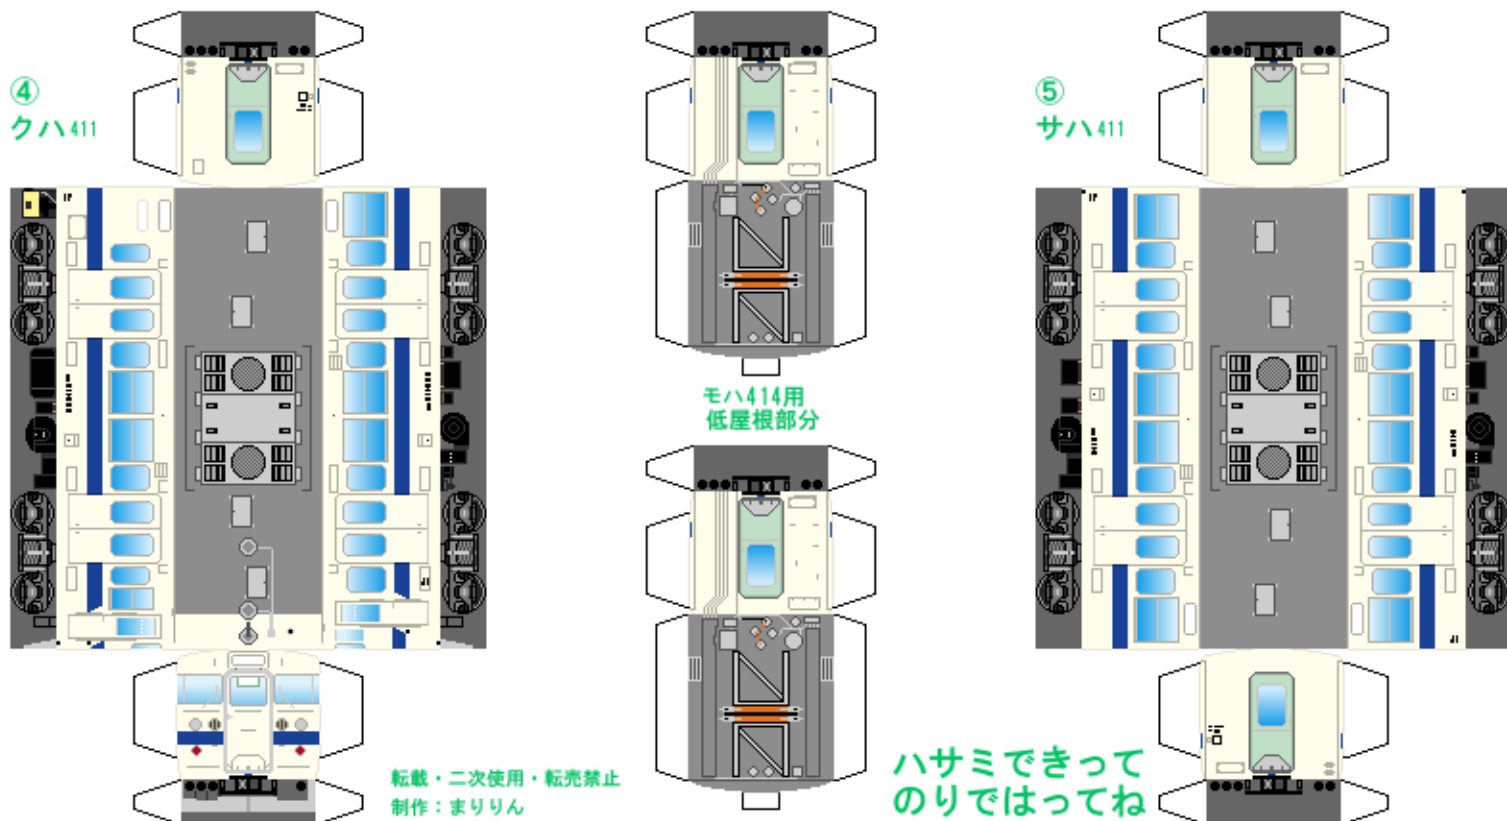

# 特攻野郎 B チーム

<https://tokkou-b-team.net/>

日本国有鉄道415系風 ペーパークラフト その4 500番台 常磐線  
Japanese National Railways series 415 #4 Joban, Mito line

つなげかた  
4両編成 7両編成  
①-2-3-4 ①-2-3-5-2-3-4  
一相馬 上野・小山一

下腹ひきしめ ベルト 下腹ひきしめ ベルト 下腹ひきしめ ベルト 下腹ひきしめ ベルト 下腹ひきしめ ベルト 下腹ひきしめ ベルト

車両のおなががふくらんだら 車体のうちがわにはってね ※パパやママのおなかにはつかえません

転載・二次使用・転売禁止  
制作：まりりん

ハサミできって  
のりではってね