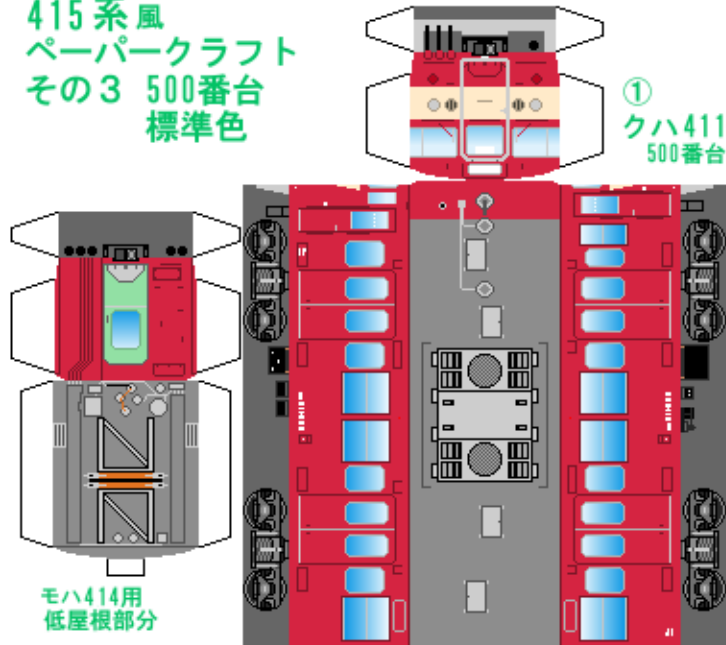

特攻野郎 B チーム

<http://tokkou-b-team.net/>

↑ いろいろなペーパークラフトがあるからみてね~♪

日本国有鉄道
415系風
ペーパークラフト
その3 500番台
標準色

Japanese
National Railways
Series 415
#3 Joban & Nippo &
Kagoshima line

モハ414用
低屋根部分

①
クハ411
500番台

②
クハ411
600番台

つなげかた
4両編成
①-③-④-②

下腹ひきしめ
ベルト
下腹ひきしめ
ベルト

下腹ひきしめ
ベルト
車両のおながかふくらんだら
車体のうちがわにはってね
※パパやママのおなかには
つかえません

下腹ひきしめ
ベルト
下腹ひきしめ
ベルト

③
モハ415
500番台

④
モハ414
500番台

おまけ
サハ411

転載・2次使用・転売禁止
制作：まりりん