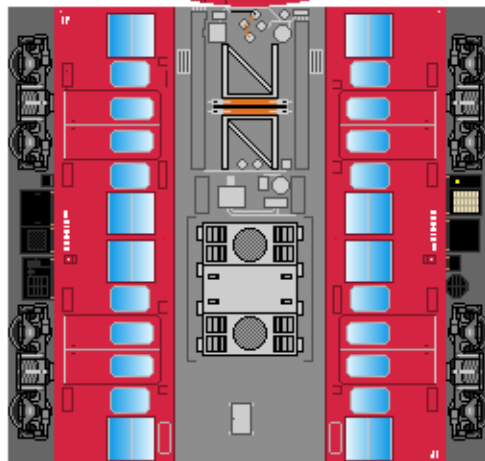

つなげかた
4両編成
①-③-④-②

下腹ひきしめ
ベルト
下腹ひきしめ
ベルト

下腹ひきしめ
ベルト
車両のおながかふくらんだら
車体のうちがわにはってね
※パパやママのおなかには
つかえません

下腹ひきしめ
ベルト
下腹ひきしめ
ベルト

③
モハ415
500番台

④
モハ414
500番台

おまけ
サハ411

転載・2次使用・転売禁止
制作：まりりん