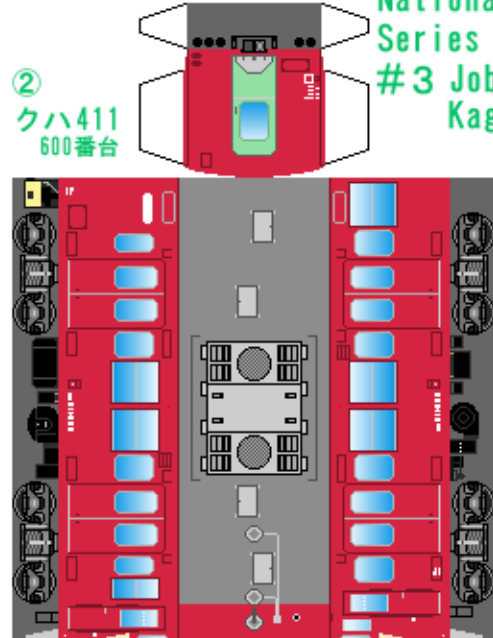

特攻野郎 B チーム

<http://tokkou-b-team.net/>

↑ いろいろなペーパークラフトがあるからみてね~♪

日本国有鉄道
415系風
ペーパークラフト
その3 500番台
標準色

Japanese
National Railways
Series 415
#3 Joban & Nippo &
Kagoshima line

モハ414用
低屋根部分

①
クハ411
500番台

②
クハ411
600番台

つなげかた
4両編成
①-③-④-②

下腹ひきしめ
ベルト
下腹ひきしめ
ベルト

下腹ひきしめ
ベルト
車両のおながかふくらんだら
車体のうちがわにはってね
※パパやママのおなかには
つかえません

下腹ひきしめ
ベルト
下腹ひきしめ
ベルト

③
モハ415
500番台

④
モハ414
500番台

おまけ
サハ411

転載・2次使用・転売禁止
制作：まりりん