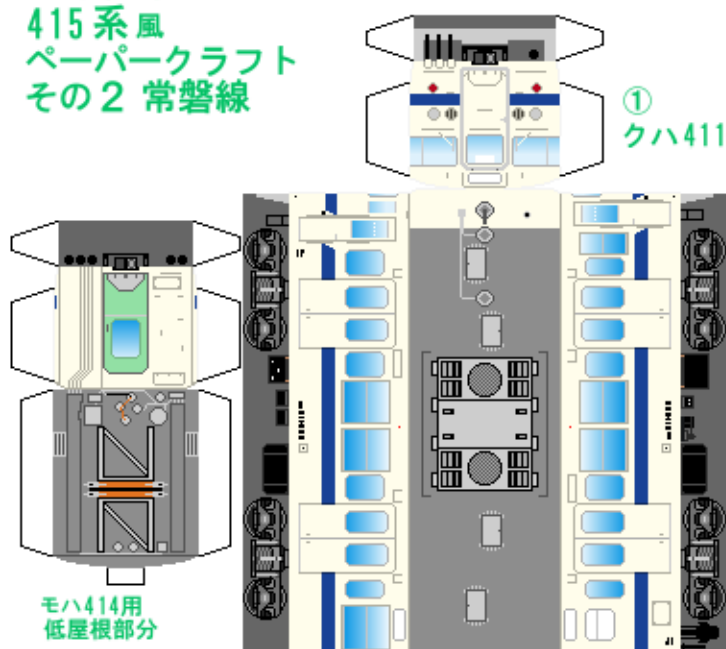

# 特攻野郎 B チーム

<http://tokkou-b-team.net/>

↑ いろいろなペーパークラフトがあるからみてね~♪

日本国有鉄道  
415系風  
ペーパークラフト  
その2 常磐線

Japanese  
National Railways  
Series 415  
#2 Joban line

モハ414用  
低屋根部分

つなげかた  
4両編成  
①-③-④-②  
7両編成  
①-③-④-②-③-④-②

下腹ひきしめ  
ベルト  
下腹ひきしめ  
ベルト

下腹ひきしめ  
ベルト  
車両のおなかがかぶらんたら  
車体のうちがわにはってね  
※パパやママのおなかには  
つかえません

下腹ひきしめ  
ベルト  
下腹ひきしめ  
ベルト

③  
モハ415

④  
モハ414

おまけ  
サロ411

転載・2次使用・転売禁止  
制作：まりりん

ハサミできって  
のりではってね