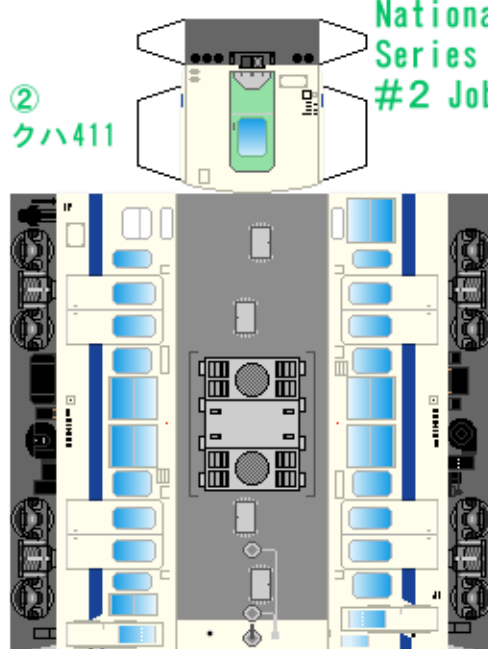

# 特攻野郎 B チーム

<http://tokkou-b-team.net/>

↑ いろいろなペーパークラフトがあるからみてね~♪

日本国有鉄道  
415系風  
ペーパークラフト  
その2 常磐線

Japanese  
National Railways  
Series 415  
#2 Joban line

モハ414用  
低屋根部分

つなげかた  
4両編成  
①-③-④-②  
7両編成  
①-③-④-②-③-④-②

下腹ひきしめ  
ベルト  
下腹ひきしめ  
ベルト

下腹ひきしめ  
ベルト  
車両のおなかがかぶらんたら  
車体のうちがわにはってね  
※パパやママのおなかには  
つかえません

下腹ひきしめ  
ベルト  
下腹ひきしめ  
ベルト

③  
モハ415

④  
モハ414

おまけ  
サロ411

転載・2次使用・転売禁止  
制作：まりりん

ハサミできって  
のりではってね