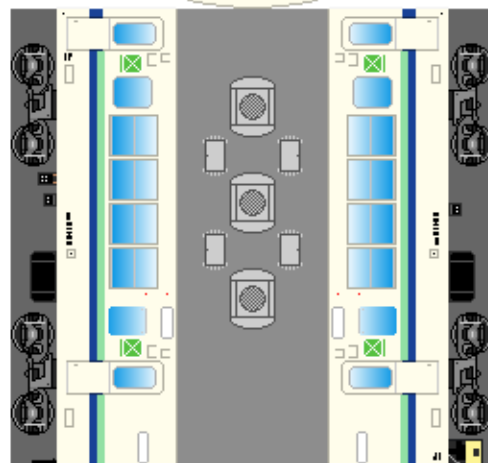

下腹ひきしめ  
ベルト  
下腹ひきしめ  
ベルト

下腹ひきしめ  
ベルト  
車両のおなかがかぶらんたら  
車体のうちがわにはってね  
※パパやママのおなかには  
つかえません

下腹ひきしめ  
ベルト  
下腹ひきしめ  
ベルト

③  
モハ415

④  
モハ414

おまけ  
サロ411

転載・2次使用・転売禁止  
制作：まりりん

ハサミできって  
のりではってね