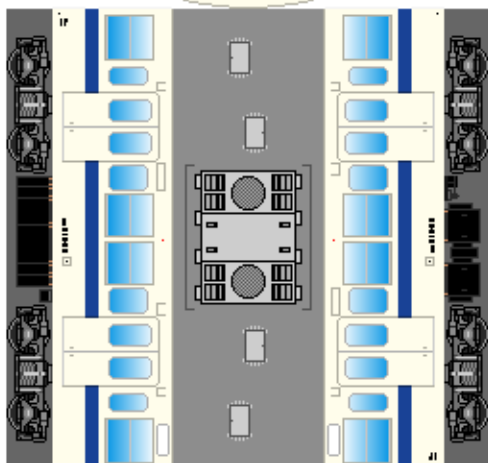

下腹ひきしめ  
ベルト  
下腹ひきしめ  
ベルト

下腹ひきしめ  
ベルト  
車両のおなかがかぶらんたら  
車体のうちがわにはってね  
※パパやママのおなかには  
つかえません

下腹ひきしめ  
ベルト  
下腹ひきしめ  
ベルト

③  
モハ415

④  
モハ414

おまけ  
サロ411

転載・2次使用・転売禁止  
制作：まりりん

ハサミできって  
のりではってね