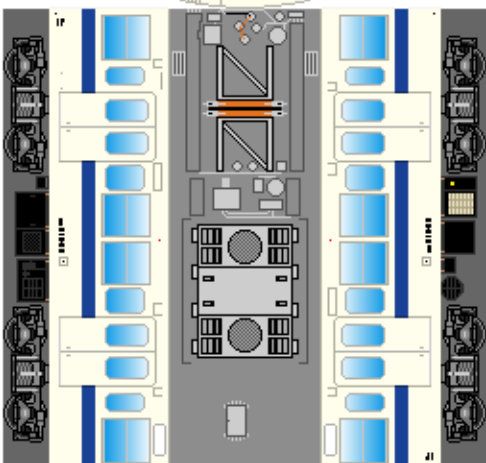

下腹ひきしめ  
ベルト  
下腹ひきしめ  
ベルト

下腹ひきしめ  
ベルト  
車両のおなかがかぶらんたら  
車体のうちがわにはってね  
※パパやママのおなかには  
つかえません

下腹ひきしめ  
ベルト  
下腹ひきしめ  
ベルト

③  
モハ415

④  
モハ414

おまけ  
サロ411

転載・2次使用・転売禁止  
制作：まりりん

ハサミできって  
のりではってね