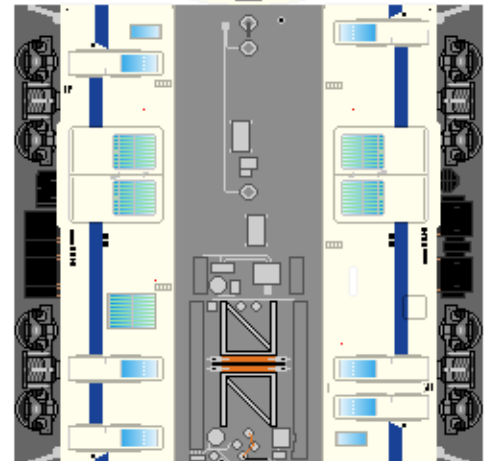

下腹ひきしめ  
ベルト  
下腹ひきしめ  
ベルト

下腹ひきしめ  
ベルト

車両のおなががふくらんだら  
車体のうちがわにはってね  
※パパやママのおなかには  
つかえません

下腹ひきしめ  
ベルト  
下腹ひきしめ  
ベルト

③  
モハ401

④  
モハ400

おまけ  
クモユニ441

転載・2次使用・転売禁止  
制作：まりりん