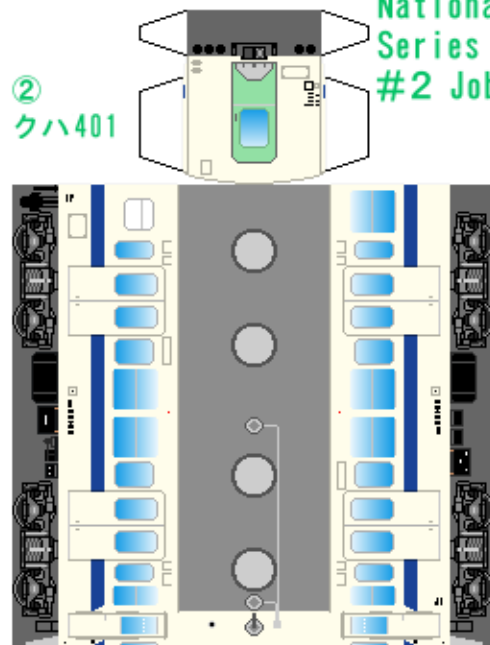

# 特攻野郎 **B** チーム

<http://tokkou-b-team.net/>

↑ いろいろなペーパークラフトがあるからみてね~♪

日本国有鉄道  
401系風  
ペーパークラフト  
その2 常磐線

Japanese  
National Railways  
Series 401  
#2 Joban line

モハ400用  
低屋根部分

つなげかた  
4両編成  
①-③-④-②  
7両編成  
①-③-④-②-③-④-②

下腹ひきしめ  
ベルト  
下腹ひきしめ  
ベルト

下腹ひきしめ  
ベルト

車両のおなががふくらんだら  
車体のうちがわにはってね  
※パパやママのおなかには  
つかえません

下腹ひきしめ  
ベルト  
下腹ひきしめ  
ベルト

③  
モハ401

④  
モハ400

おまけ  
クモユニ441

転載・2次使用・転売禁止  
制作：まりりん