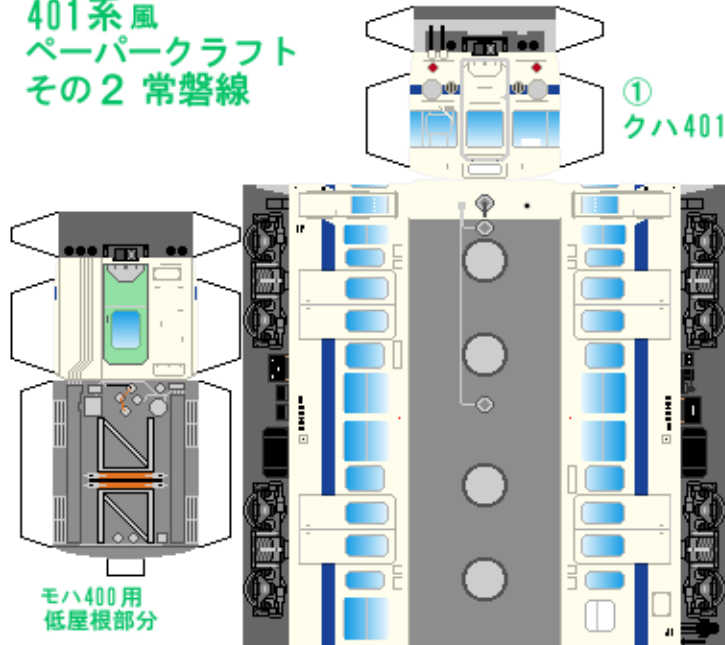

# 特攻野郎 **B** チーム

<http://tokkou-b-team.net/>

↑ いろいろなペーパークラフトがあるからみてね~♪

日本国有鉄道  
401系風  
ペーパークラフト  
その2 常磐線

Japanese  
National Railways  
Series 401  
#2 Joban line

モハ400用  
低屋根部分

つなげかた  
4両編成  
①-③-④-②  
7両編成  
①-③-④-②-③-④-②

下腹ひきしめ  
ベルト  
下腹ひきしめ  
ベルト

下腹ひきしめ  
ベルト

車両のおなががふくらんだら  
車体のうちがわにはってね  
※パパやママのおなかには  
つかえません

下腹ひきしめ  
ベルト  
下腹ひきしめ  
ベルト

③  
モハ401

④  
モハ400

おまけ  
クモユニ441

転載・2次使用・転売禁止  
制作：まりりん