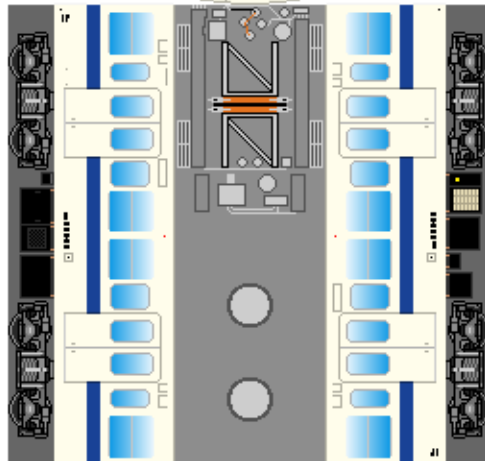

下腹ひきしめ  
ベルト  
下腹ひきしめ  
ベルト

下腹ひきしめ  
ベルト

車両のおなががふくらんだら  
車体のうちがわにはってね  
※パパやママのおなかには  
つかえません

下腹ひきしめ  
ベルト  
下腹ひきしめ  
ベルト

③  
モハ401

④  
モハ400

おまけ  
クモユニ441

転載・2次使用・転売禁止  
制作：まりりん