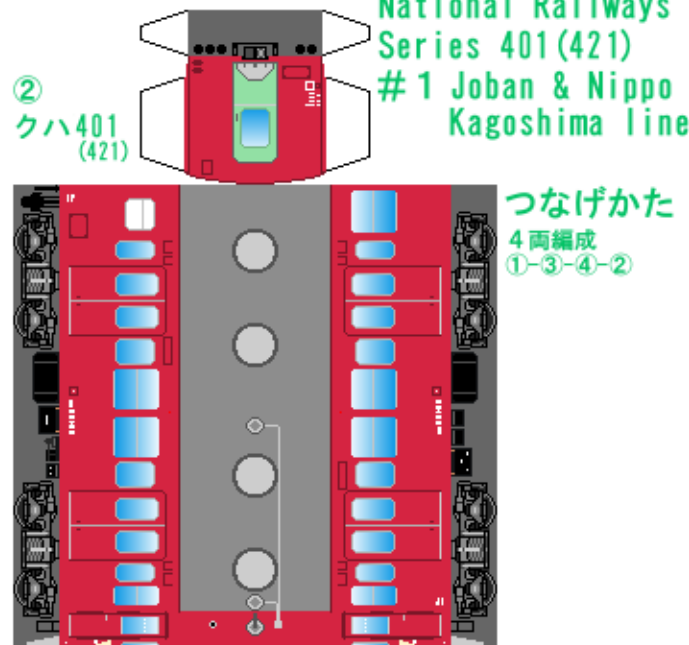

# 特攻野郎 **B** チーム

<http://tokkou-b-team.net/>

↑ いろいろなペーパークラフトがあるからみてね~♪

日本国有鉄道  
401(421)系風  
ペーパークラフト  
その1

Japanese  
National Railways  
Series 401(421)  
#1 Joban & Nippo &  
Kagoshima line

下腹ひきしめ  
ベルト  
下腹ひきしめ  
ベルト

下腹ひきしめ  
ベルト

車両のおなかがかふくらんだら  
車体のうちがわにはってね  
※パパやママのおなかには  
つかえません

下腹ひきしめ  
ベルト  
下腹ひきしめ  
ベルト

おまけ  
クモユニ441

転載・2次使用・転売禁止  
制作:まりりん

ハサミできって  
のりではってね