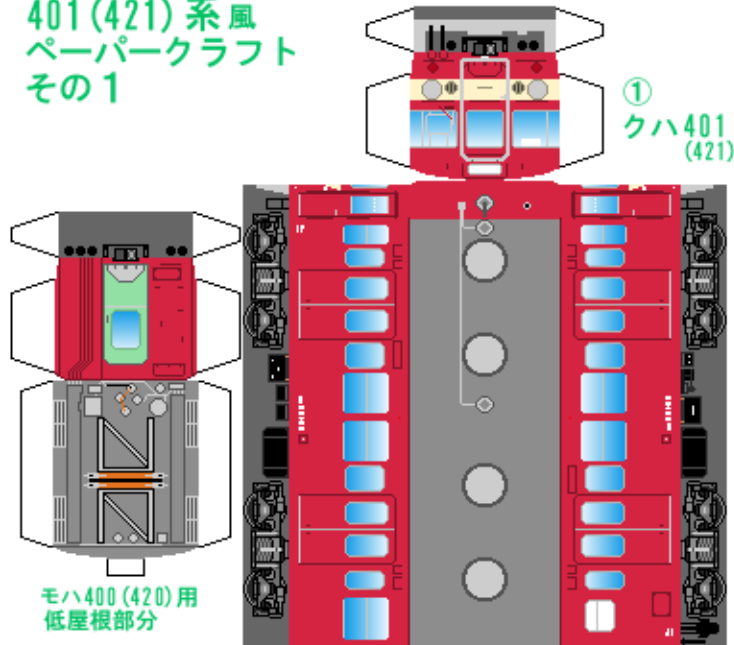

# 特攻野郎 **B** チーム

<http://tokkou-b-team.net/>

↑ いろいろなペーパークラフトがあるからみてね~♪

日本国有鉄道  
401(421)系風  
ペーパークラフト  
その1

Japanese  
National Railways  
Series 401(421)  
#1 Joban & Nippo &  
Kagoshima line

下腹ひきしめ  
ベルト  
下腹ひきしめ  
ベルト

下腹ひきしめ  
ベルト

車両のおなかがかふくらんだら  
車体のうちがわにはってね  
※パパやママのおなかには  
つかえません

下腹ひきしめ  
ベルト  
下腹ひきしめ  
ベルト

おまけ  
クモユニ441

転載・2次使用・転売禁止  
制作:まりりん

ハサミできって  
のりではってね