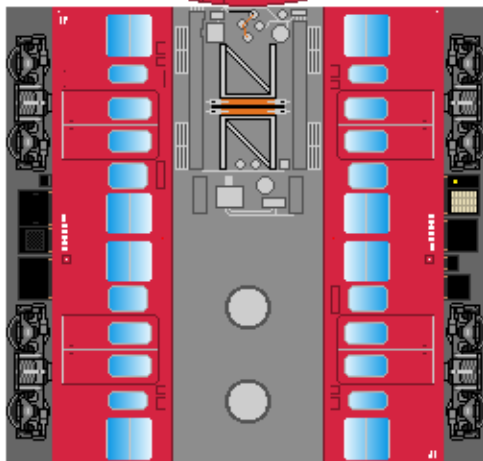

# 特攻野郎 **B** チーム

<http://tokkou-b-team.net/>

↑ いろいろなペーパークラフトがあるからみてね~♪

日本国有鉄道  
401(421)系風  
ペーパークラフト  
その1

Japanese  
National Railways  
Series 401(421)  
#1 Joban & Nippo &  
Kagoshima line

下腹ひきしめ  
ベルト  
下腹ひきしめ  
ベルト

下腹ひきしめ  
ベルト

車両のおなかがかふくらんだら  
車体のうちがわにはってね  
※パパやママのおなかには  
つかえません

下腹ひきしめ  
ベルト  
下腹ひきしめ  
ベルト

おまけ  
クモユニ441

転載・2次使用・転売禁止  
制作:まりりん

ハサミできって  
のりではってね