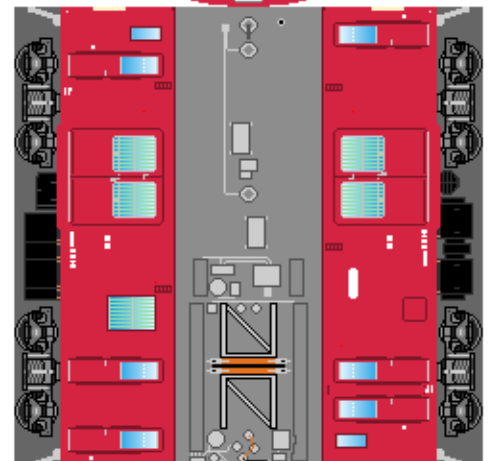

# 特攻野郎 **B** チーム

<http://tokkou-b-team.net/>

↑ いろいろなペーパークラフトがあるからみてね~♪

日本国有鉄道  
401(421)系風  
ペーパークラフト  
その1

Japanese  
National Railways  
Series 401(421)  
#1 Joban & Nippo &  
Kagoshima line

下腹ひきしめ  
ベルト  
下腹ひきしめ  
ベルト

下腹ひきしめ  
ベルト

車両のおなかがかふくらんだら  
車体のうちがわにはってね  
※パパやママのおなかには  
つかえません

下腹ひきしめ  
ベルト  
下腹ひきしめ  
ベルト

おまけ  
クモユニ441

転載・2次使用・転売禁止  
制作:まりりん

ハサミできって  
のりではってね