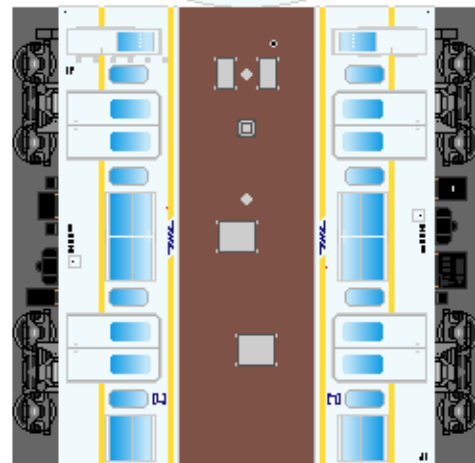

特攻野郎Bチーム

<https://tokkou-b-team.net/>

日本国有鉄道301系風 ペーパークラフト その4
Japanese National Railways series 301 #4 Chuo, Sobu, Tozai line

つなげかた (①~⑤と⑦はその3)
7両編成 ①-②-③-④-⑤-⑥-⑦
10両編成 ①-②-③-④-⑤-⑥-⑧+⑨-⑩-⑦
①-②-③-④-⑤-⑥-⑩-⑧-⑦
一津田沼・西船橋 中野・三鷹

⑥
モハ301

⑧
クモハ300

⑨
クハ301

下腹ひきしめ
ベルト

下腹ひきしめ
ベルト

下腹ひきしめ
ベルト

下腹ひきしめ
ベルト

下腹ひきしめ
ベルト

下腹ひきしめ
ベルト

車両のおなががふくらんだら 車体のうちがわにはってね ※パパやママのおなかにはつかえません

⑩
モハ301

⑪
サハ301

⑫
モハ300

転載・二次使用・転売禁止
制作：まりりん

ハサミできって
のりではってね