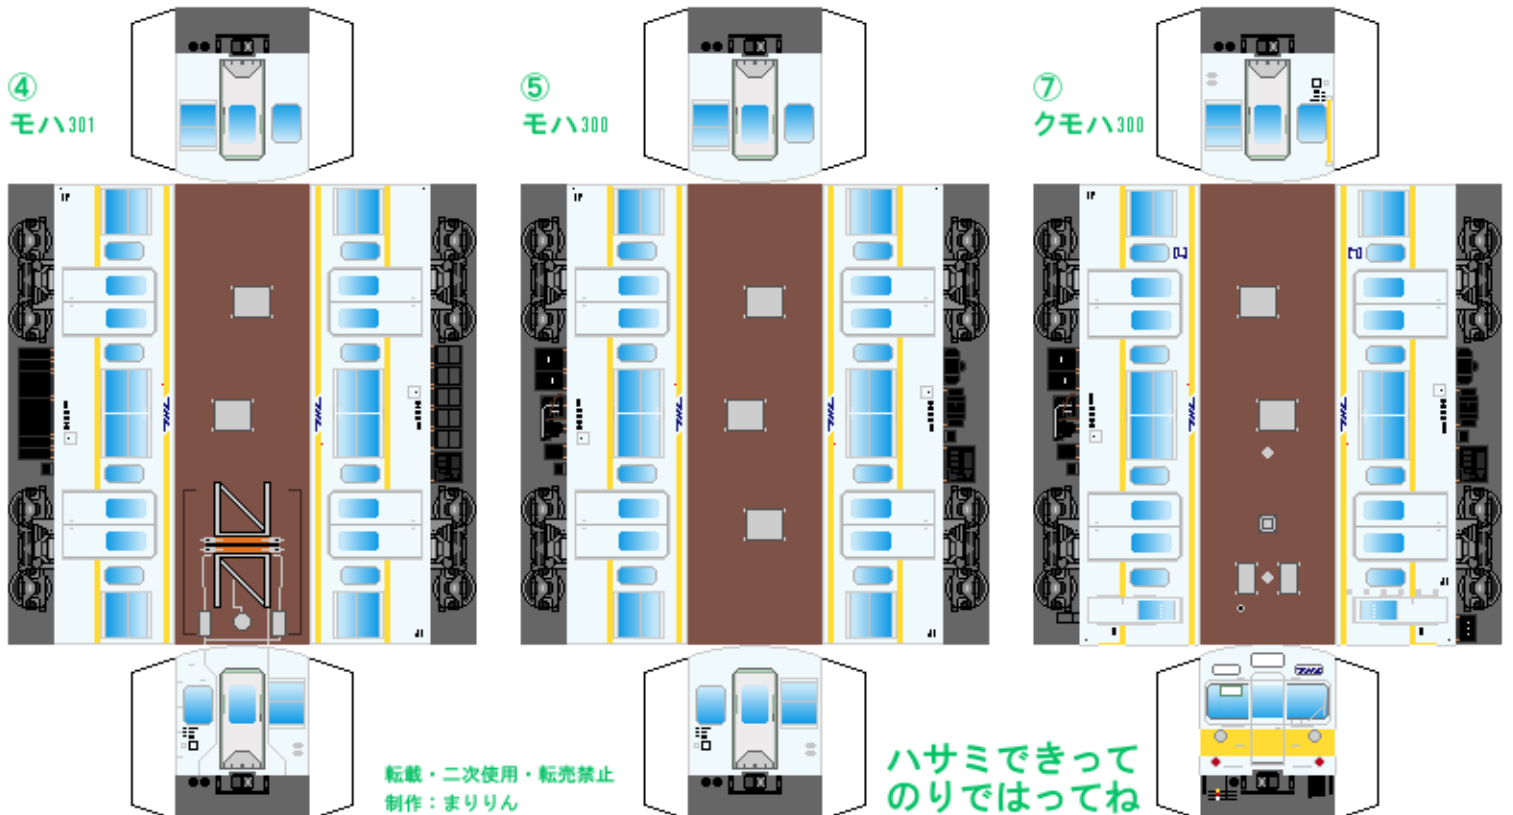

# 特攻野郎Bチーム

<https://tokkou-b-team.net/>

日本国有鉄道301系風 ペーパークラフト その3  
Japanese National Railways series 301 #3 Chuo, Sobu, Tozai line

つなげかた (⑥と⑧～⑯はその4)  
7両編成 ①-②-③-④-⑤-⑥-⑦  
10両編成 ①-②-③-④-⑤-⑥-⑧+⑨-⑩-⑦  
①-②-③-④-⑤-⑥-⑪-⑩-⑫-⑦  
一津田沼・西船橋 中野・三鷹一

下腹ひきしめ ベルト 下腹ひきしめ ベルト 下腹ひきしめ ベルト 下腹ひきしめ ベルト 下腹ひきしめ ベルト 下腹ひきしめ ベルト

車両のおなががふくらんだら 車体のうちがわにはってね ※パパやママのおなかにはつかえません

転載・二次使用・転売禁止  
制作：まりりん

ハサミできって  
のりではってね