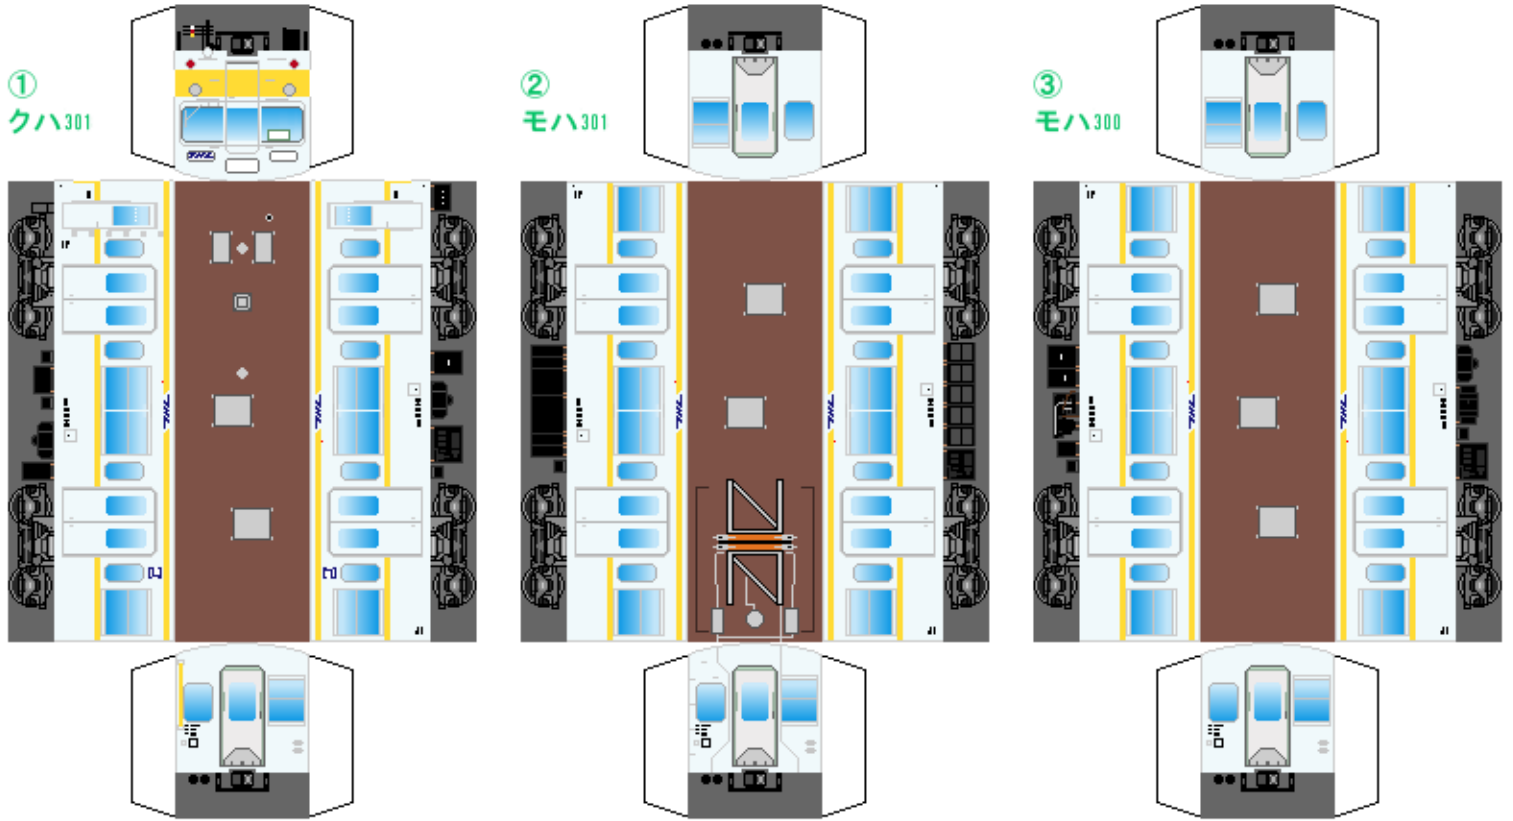

# 特攻野郎Bチーム

<https://tokkou-b-team.net/>

日本国有鉄道301系風 ペーパークラフト その3  
Japanese National Railways series 301 #3 Chuo, Sobu, Tozai line

つなげかた (⑥と⑧～⑯はその4)  
7両編成 ①-②-③-④-⑤-⑥-⑦  
10両編成 ①-②-③-④-⑤-⑥-⑧+⑨-⑩-⑦  
①-②-③-④-⑤-⑥-⑪-⑩-⑫-⑦  
一津田沼・西船橋 中野・三鷹一

下腹ひきしめ ベルト 下腹ひきしめ ベルト 下腹ひきしめ ベルト 下腹ひきしめ ベルト 下腹ひきしめ ベルト 下腹ひきしめ ベルト

車両のおなががふくらんだら 車体のうちがわにはってね ※パパやママのおなかにはつかえません

転載・二次使用・転売禁止  
制作：まりりん

ハサミできって  
のりではってね