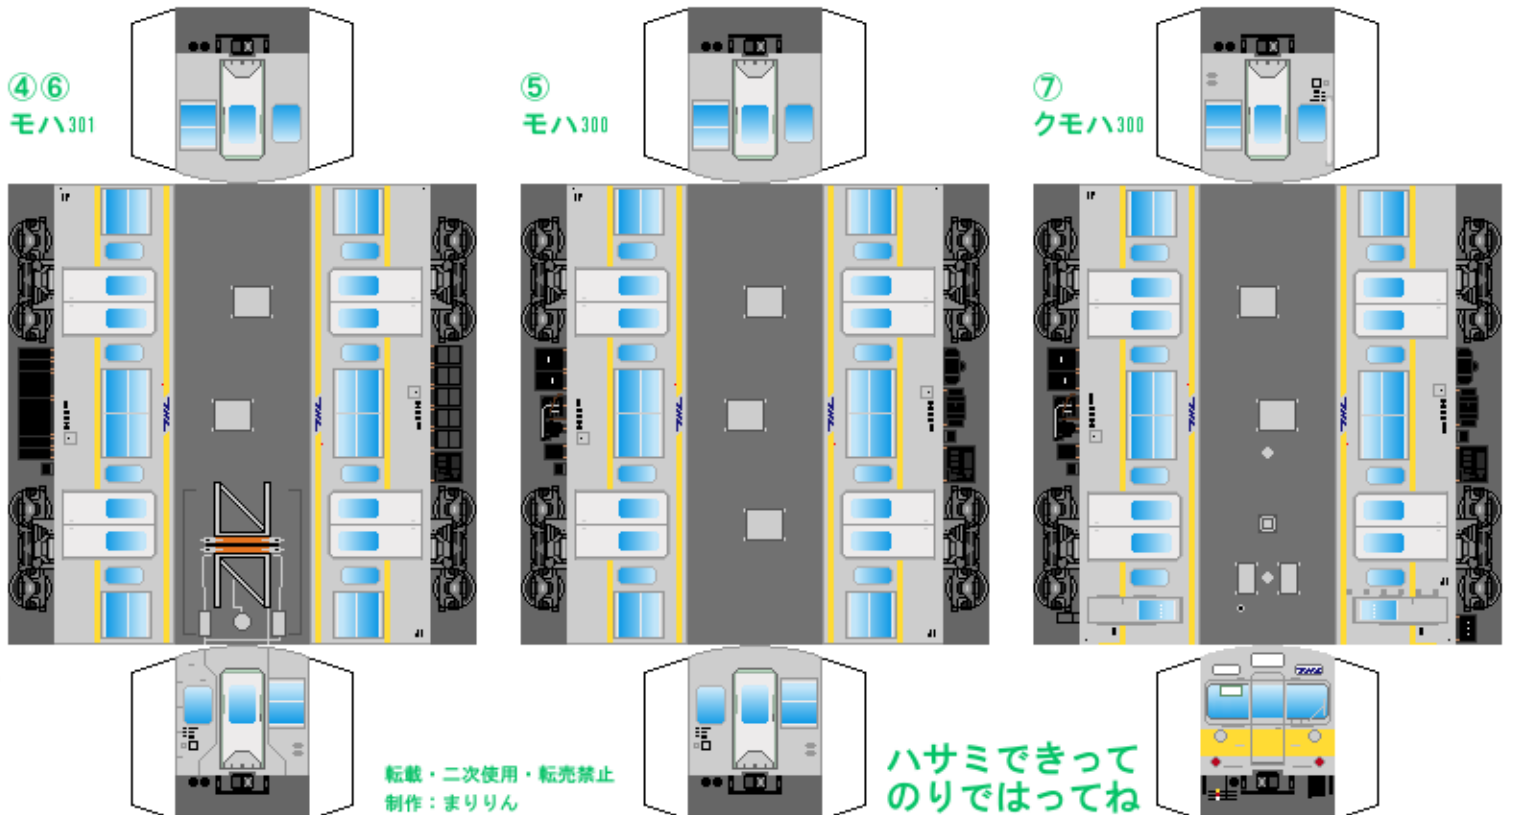

特攻野郎Bチーム

<https://tokkou-b-team.net/>

日本国有鉄道301系風 ペーパークラフト その2
Japanese National Railways series 301 #2 Chuo, Sobu, Tozai line

つなげかた
7両編成
①-②-③-④-⑤-⑥-⑦
一津田沼・西船橋 中野・三鷹→

下腹ひきしめ ベルト 下腹ひきしめ ベルト 下腹ひきしめ ベルト 下腹ひきしめ ベルト 下腹ひきしめ ベルト 下腹ひきしめ ベルト

車両のおなががふくらんだら 車体のうちがわにはってね ※パパやママのおなかにはつかえません

転載・二次使用・転売禁止
制作：まりりん

ハサミできって
のりではってね