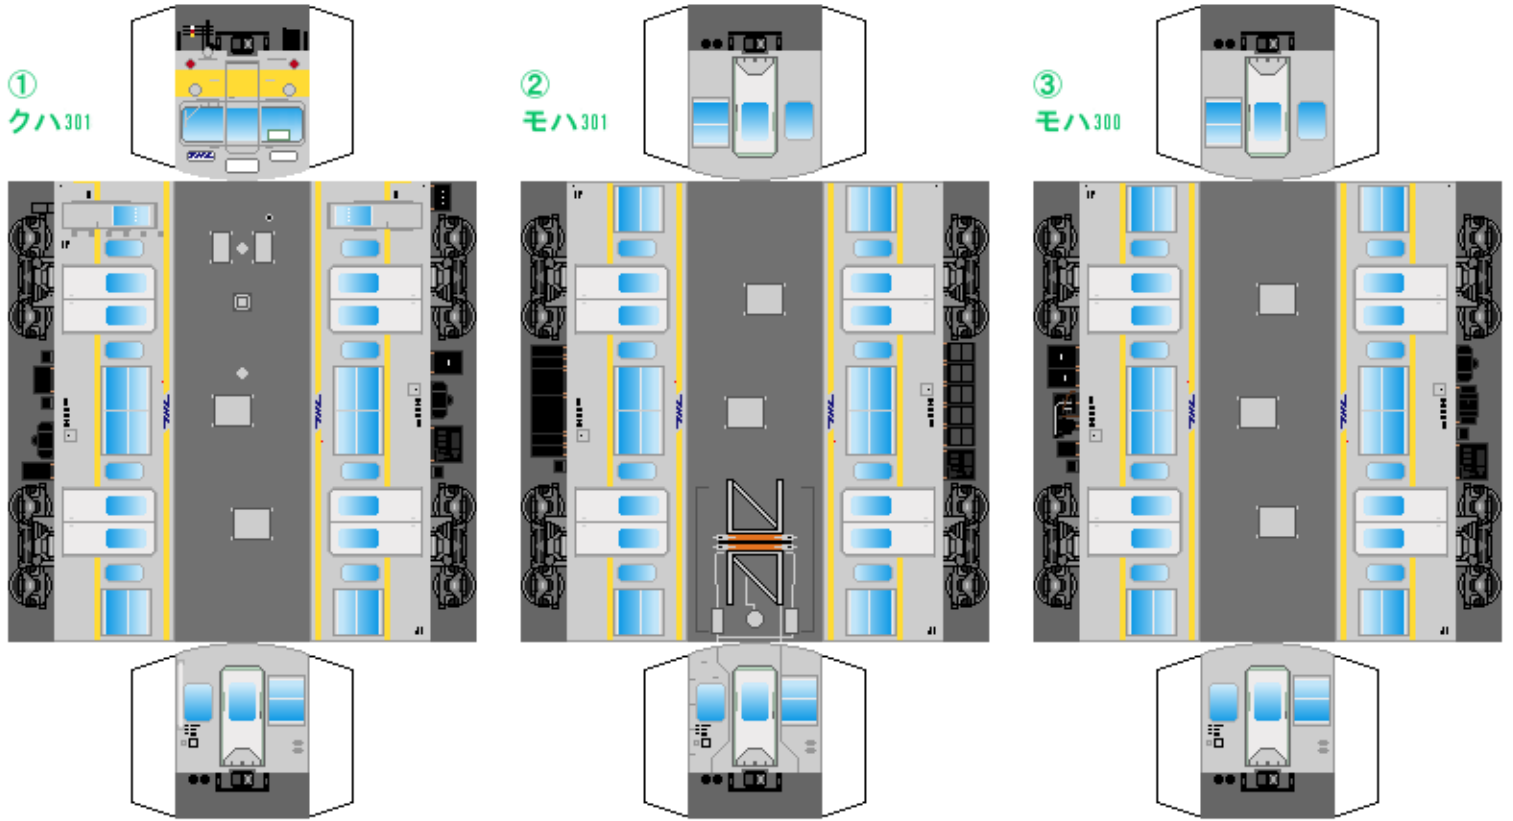

特攻野郎Bチーム

<https://tokkou-b-team.net/>

日本国有鉄道301系風 ペーパークラフト その2
Japanese National Railways series 301 #2 Chuo, Sobu, Tozai line

つなげかた
7両編成
①-②-③-④-⑤-⑥-⑦
一津田沼・西船橋 中野・三鷹→

下腹ひきしめ ベルト 下腹ひきしめ ベルト 下腹ひきしめ ベルト 下腹ひきしめ ベルト 下腹ひきしめ ベルト 下腹ひきしめ ベルト

車両のおなががふくらんだら 車体のうちがわにはってね ※パパやママのおなかにはつかえません

転載・二次使用・転売禁止
制作：まりりん

ハサミできって
のりではってね