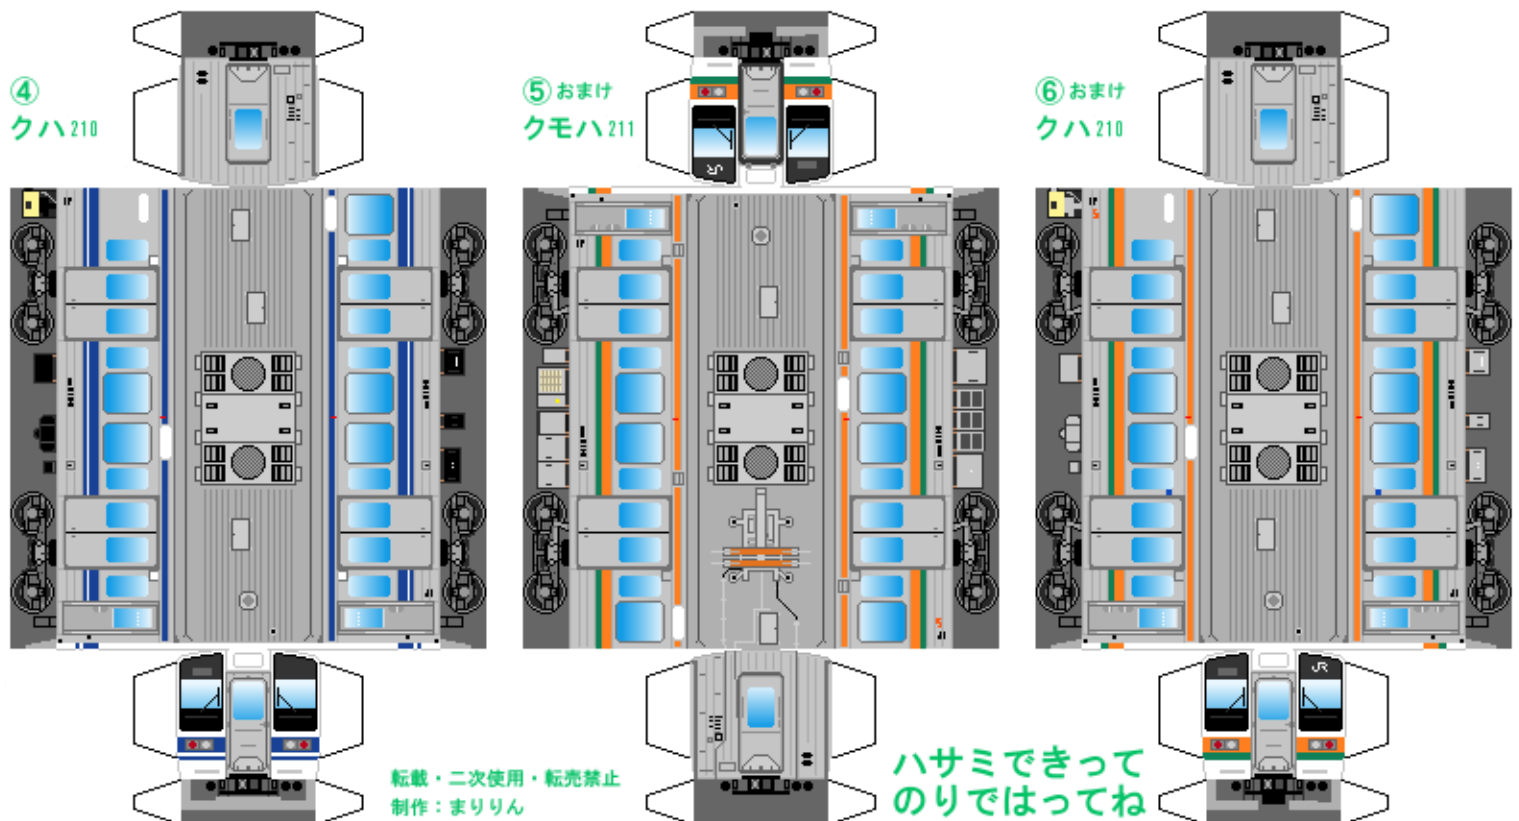

# 特攻野郎Bチーム

<https://tokkou-b-team.net/>

日本国有鉄道211系風 ペーパークラフト その4 中京色 0番台  
Japanese National Railways series 211 #4 Tokaido line Nagoya area

つなげかた  
4両編成  
①-②-③-④  
—豊橋—大垣—

下腹ひきしめ ベルト 下腹ひきしめ ベルト 下腹ひきしめ ベルト 下腹ひきしめ ベルト 下腹ひきしめ ベルト 下腹ひきしめ ベルト

車両のおなががふくらんだら 車体のうちがわにはってね ※パパやママのおなかにはつかえません

転載・二次使用・転売禁止  
制作：まりりん

ハサミできって  
のりではってね