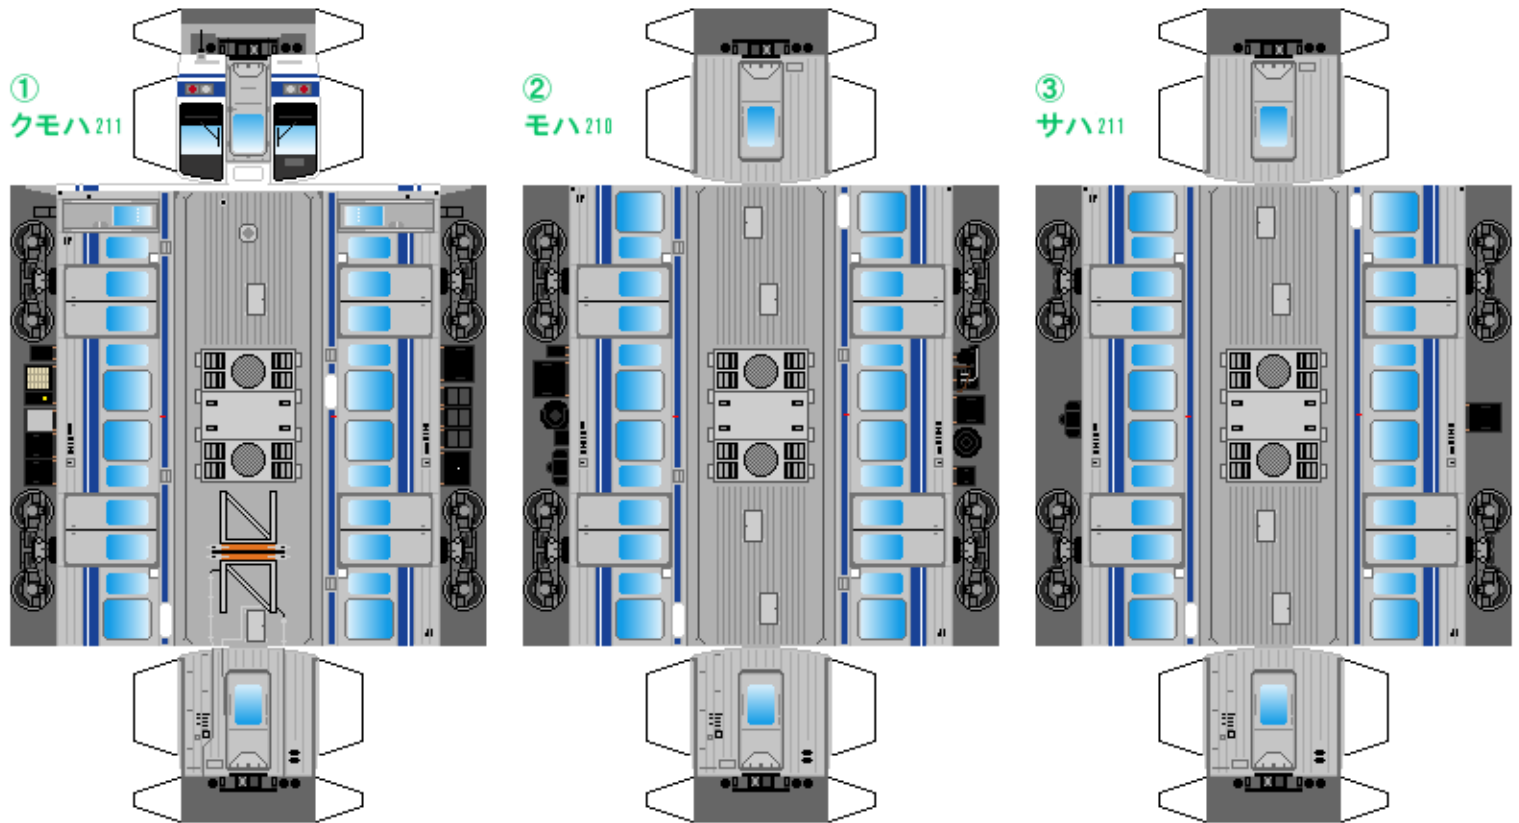

# 特攻野郎Bチーム

<https://tokkou-b-team.net/>

日本国有鉄道211系風 ペーパークラフト その4 中京色 0番台  
Japanese National Railways series 211 #4 Tokaido line Nagoya area

つなげかた  
4両編成  
①-②-③-④  
—豊橋—大垣—

下腹ひきしめ ベルト 下腹ひきしめ ベルト 下腹ひきしめ ベルト 下腹ひきしめ ベルト 下腹ひきしめ ベルト 下腹ひきしめ ベルト

車両のおなががふくらんだら 車体のうちがわにはってね ※パパやママのおなかにはつかえません

転載・二次使用・転売禁止  
制作：まりりん

ハサミできって  
のりではってね