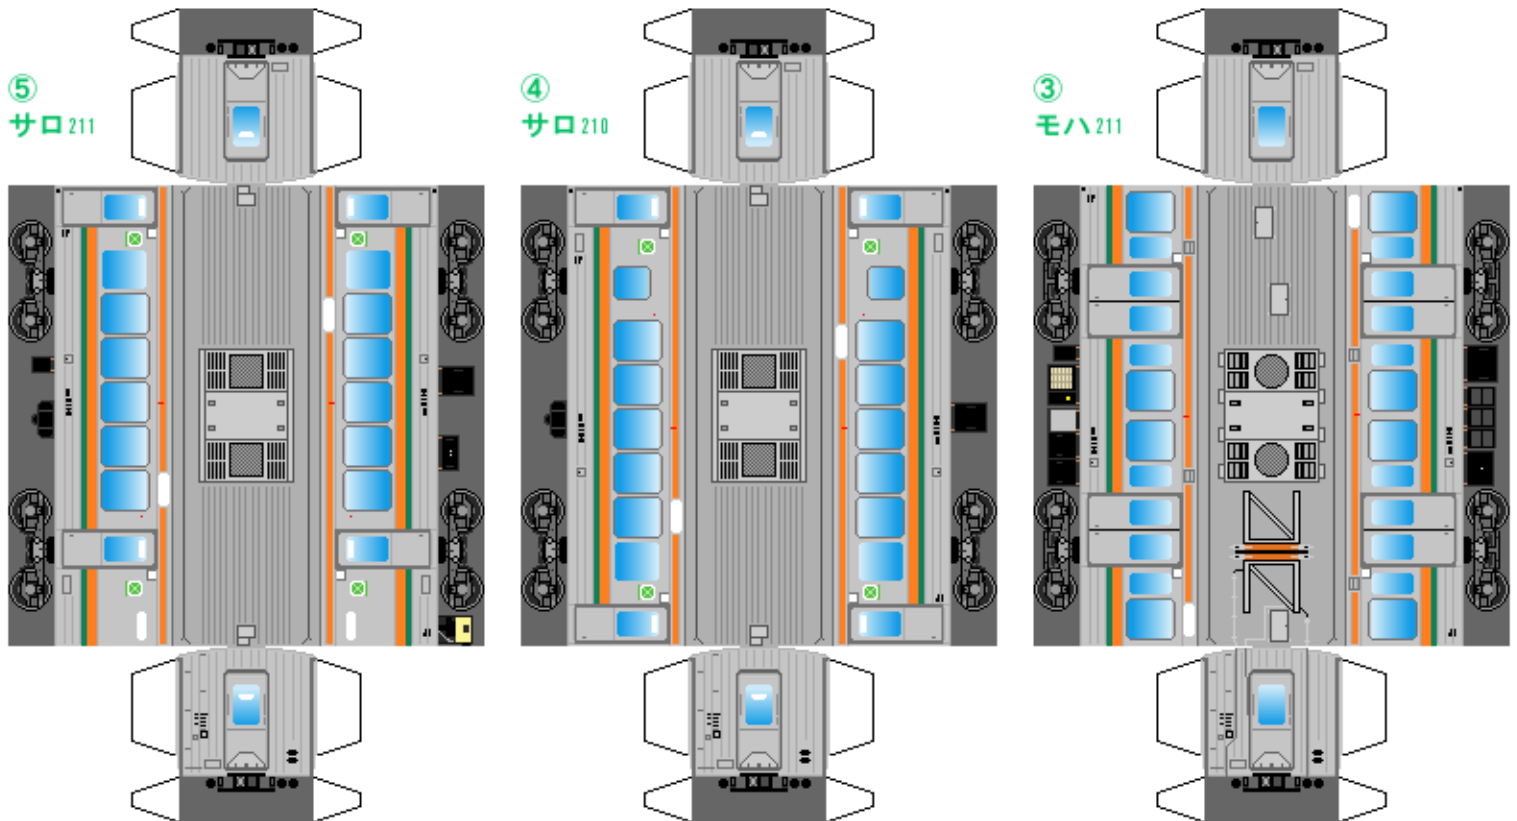

特攻野郎Bチーム

<https://tokkou-b-team.net/>

日本国有鉄道211系風 ペーパークラフト その2 0番台
Japanese National Railways series 211 #2 Tokaido line

つなげかた
5両編成 10両編成 (①と⑥からはその1)
15-14-13-12-11 10-9-8-7-6-5-4-3-2-1
←東京 沼津・伊東←

下腹ひきしめ ベルト 下腹ひきしめ ベルト 下腹ひきしめ ベルト 下腹ひきしめ ベルト 下腹ひきしめ ベルト 下腹ひきしめ ベルト

車両のおなかふくらんだら 車体のうちがわにはってね
※パパやママのおなかにはつかえません

転載・二次使用・転売禁止
制作：まりりん

ハサミできって
のりではってね