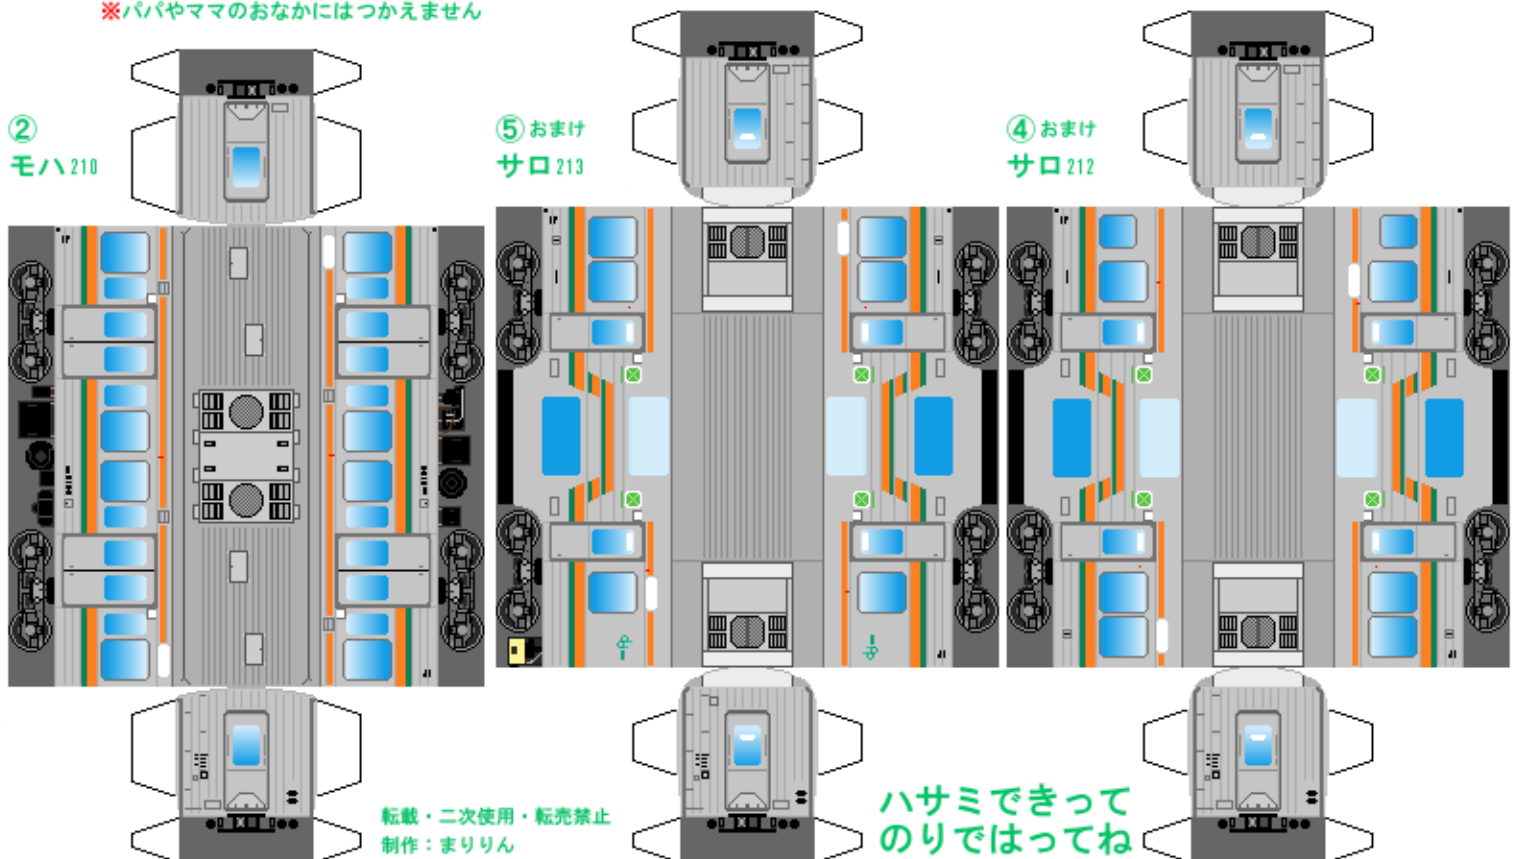

特攻野郎Bチーム

<https://tokkou-b-team.net/>

日本国有鉄道211系風 ペーパークラフト その2 0番台
Japanese National Railways series 211 #2 Tokaido line

つなげかた
5両編成 10両編成 (①と⑥からはその1)
15-14-13-12-11 10-9-8-7-6-5-4-3-2-1
←東京 沼津・伊東←

下腹ひきしめ ベルト 下腹ひきしめ ベルト 下腹ひきしめ ベルト 下腹ひきしめ ベルト 下腹ひきしめ ベルト 下腹ひきしめ ベルト

車両のおなかふくらんだら 車体のうちがわにはってね
※パパやママのおなかにはつかえません

転載・二次使用・転売禁止
制作：まりりん

ハサミできって
のりではってね