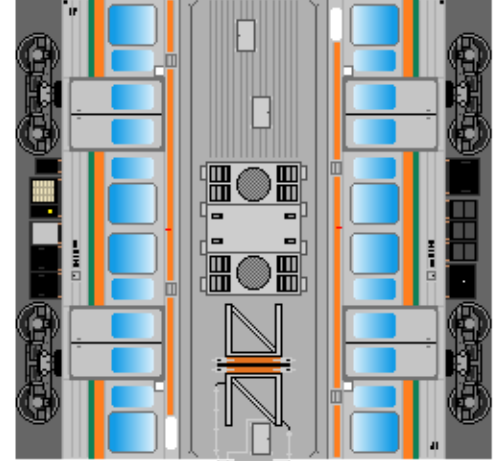

特攻野郎Bチーム

<https://tokkou-b-team.net/>

日本国有鉄道211系風 ペーパークラフト その1 0番台
Japanese National Railways series 211 #1 Tokaido line

つなげかた
5両編成 10両編成 (2から5はその2)
15-14-13-12-11 10-9-8-7-6-5-4-3-2-1
←東京 沼津・伊東→

⑩ ⑮
クハ211

⑨ ⑭
サハ211

⑧ ⑬
モハ211

下腹ひきしめ
ベルト

下腹ひきしめ
ベルト

下腹ひきしめ
ベルト

下腹ひきしめ
ベルト

下腹ひきしめ
ベルト

下腹ひきしめ
ベルト