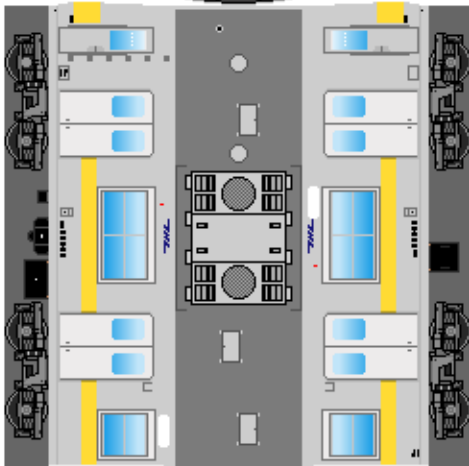

# 特攻野郎 B チーム

<http://tokkou-b-team.net/>

↑ いろいろなペーパークラフトがあるからみてね~♪

日本国有鉄道  
203系風  
ペーパークラフト  
その2 中央線  
(東西線乗入れ)

Japanese  
National Railways  
Series 203  
#2 Chuo line

①  
クハ203

②  
クハ202

つなげかた  
4両編成  
①-③-④-②  
6両編成  
①-③-④-③-④-②  
10両編成  
①-③-④-⑤-③-  
-④-⑤-③-④-②

下腹ひきしめ  
ベルト  
下腹ひきしめ  
ベルト

下腹ひきしめ  
ベルト

車両のおなかがかぶらんたら  
車体のうちがわにはってね  
※パパやママのおなかには  
つかえません

下腹ひきしめ  
ベルト  
下腹ひきしめ  
ベルト

③  
モハ203

④  
モハ202

⑤  
サハ203

転載・2次使用・転売禁止  
制作：まりりん