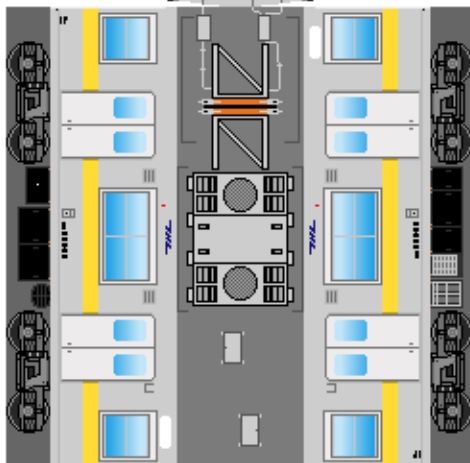

# 特攻野郎 B チーム

<http://tokkou-b-team.net/>

↑ いろいろなペーパークラフトがあるからみてね~♪

日本国有鉄道  
203系風  
ペーパークラフト  
その2 中央線  
(東西線乗入れ)

Japanese  
National Railways  
Series 203  
#2 Chuo line

①  
クハ203

②  
クハ202

つなげかた  
4両編成  
①-③-④-②  
6両編成  
①-③-④-③-④-②  
10両編成  
①-③-④-⑤-③-  
-④-⑤-③-④-②

下腹ひきしめ  
ベルト  
下腹ひきしめ  
ベルト

下腹ひきしめ  
ベルト

車両のおなかがかぶらんたら  
車体のうちがわにはってね  
※パパやママのおなかには  
つかえません

下腹ひきしめ  
ベルト  
下腹ひきしめ  
ベルト

③  
モハ203

④  
モハ202

⑤  
サハ203

転載・2次使用・転売禁止  
制作：まりりん