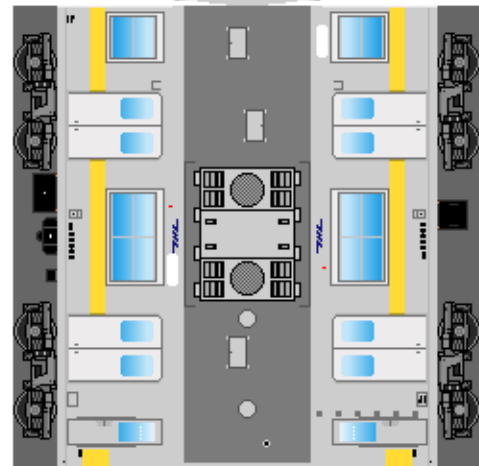

# 特攻野郎 B チーム

<http://tokkou-b-team.net/>

↑ いろいろなペーパークラフトがあるからみてね~♪

日本国有鉄道  
203系風  
ペーパークラフト  
その2 中央線  
(東西線乗入れ)

Japanese  
National Railways  
Series 203  
#2 Chuo line

①  
クハ203

②  
クハ202

つなげかた  
4両編成  
①-③-④-②  
6両編成  
①-③-④-③-④-②  
10両編成  
①-③-④-⑤-③-  
-④-⑤-③-④-②

下腹ひきしめ  
ベルト  
下腹ひきしめ  
ベルト

下腹ひきしめ  
ベルト

車両のおなかがかぶらんたら  
車体のうちがわにはってね  
※パパやママのおなかには  
つかえません

下腹ひきしめ  
ベルト  
下腹ひきしめ  
ベルト

③  
モハ203

④  
モハ202

⑤  
サハ203

転載・2次使用・転売禁止  
制作：まりりん