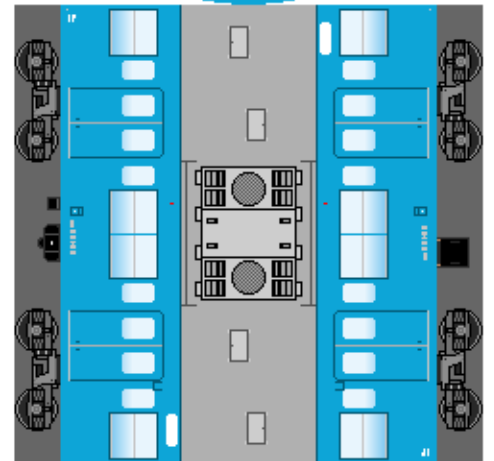

下腹ひきしめ
ベルト
下腹ひきしめ
ベルト

下腹ひきしめ
ベルト
車両のおなかがかくらんだら
車体のうちがわにはってね
※パパやママのおなかには
つかえません

下腹ひきしめ
ベルト
下腹ひきしめ
ベルト

③
モハ201

④
モハ200

⑤
サハ201

転載・2次使用・転売禁止
制作：まりりん

ハサミできって
のりではってね