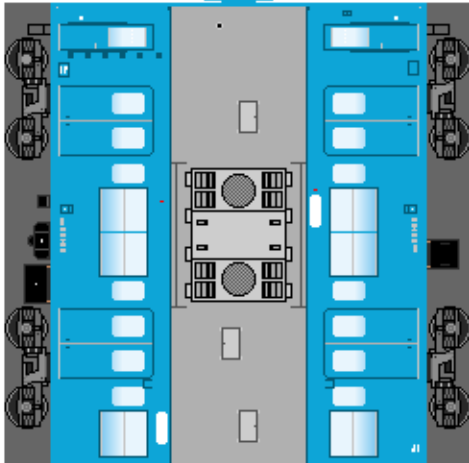

特攻野郎 B チーム

<http://tokkou-b-team.net/>

↑ いろいろなペーパークラフトがあるからみてね~♪

日本国有鉄道
201系風
ペーパークラフト
その1 ブルー

Japanese
National Railways
Series 201
#1 Sky blue

①
クハ201

②
クハ200

つなげかた
4両編成
①-③-④-②
6両編成
①-③-④-③-④-②
7両編成
①-③-④-⑤-
-③-④-②
10両編成
①-③-④-⑤-③-
-④-⑤-③-④-②
①-③-④-②-①-
-③-④-③-④-②

下腹ひきしめ
ベルト
下腹ひきしめ
ベルト

下腹ひきしめ
ベルト
車両のおなかがかくらんだら
車体のうちがわにはってね
※パパやママのおなかには
つかえません

下腹ひきしめ
ベルト
下腹ひきしめ
ベルト

③
モハ201

④
モハ200

⑤
サハ201

転載・2次使用・転売禁止
制作：まりりん

ハサミできって
のりではってね