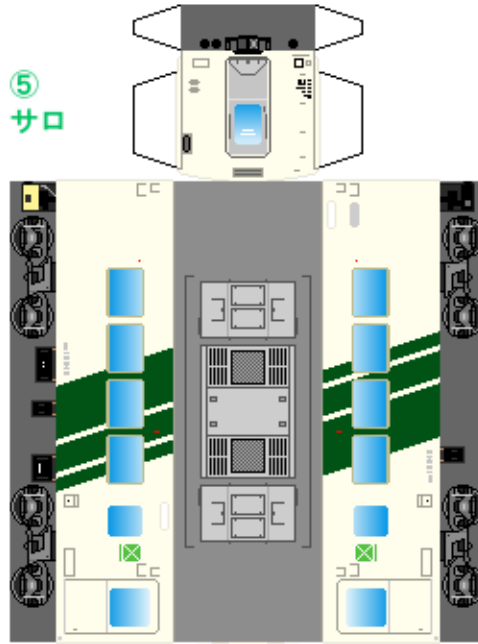

特攻野郎Bチーム

<https://tokkou-b-team.net/>

日本国有鉄道185系風 ペーパークラフト その3
Japanese National Railways series185 #3

つなげかた (貴賓車)

5両編成 (①~⑤はその1)

①-②-③-④-⑤-⑥-⑦-⑧-⑨-⑩

一熱海・伊豆急下田 軽井沢・黒磯→

④
サロ

⑤
サロ

⑫
サハ

下腹ひきしめ
ベルト

下腹ひきしめ
ベルト

下腹ひきしめ
ベルト

下腹ひきしめ
ベルト

下腹ひきしめ
ベルト

下腹ひきしめ
ベルト

車両のおなががふくらんだら 車体のうちがわにはってね ※パパやママのおなかにはつかえません

⑥
サロ

⑥
サロ

●
クロ157
(貴賓車)

転載・二次使用・転売禁止
制作: まりりん

ハサミできって
のりではってね