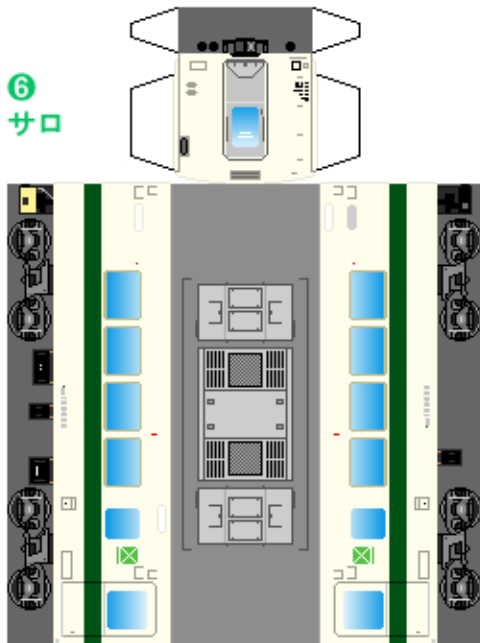

特攻野郎Bチーム

<https://tokkou-b-team.net/>

日本国有鉄道185系風 ペーパークラフト その3
Japanese National Railways series185 #3

つなげかた (貴賓車)

5両編成 (①~⑤はその1)

①-②-③-④-⑤-⑥-⑦-⑧-⑨-⑩

一熱海・伊豆急下田 軽井沢・黒磯→

④
サロ

⑤
サロ

⑫
サハ

下腹ひきしめ
ベルト

下腹ひきしめ
ベルト

下腹ひきしめ
ベルト

下腹ひきしめ
ベルト

下腹ひきしめ
ベルト

下腹ひきしめ
ベルト

車両のおなががふくらんだら 車体のうちがわにはってね ※パパやママのおなかにはつかえません

⑥
サロ

⑥
サロ

●
クロ157
(貴賓車)

転載・二次使用・転売禁止
制作: まりりん

ハサミできって
のりではってね