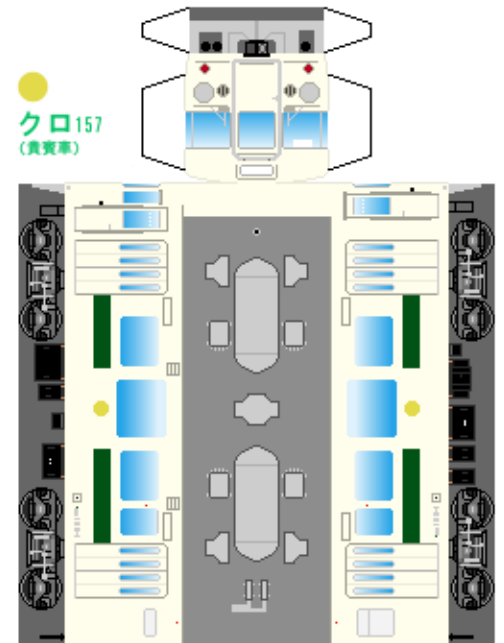

車両のおなががふくらんだら 車体のうちがわにはってね ※パパやママのおなかにはつかえません

⑥
サロ

⑥
サロ

●
クロ157
(貴賓車)

転載・二次使用・転売禁止
制作: まりりん

ハサミできって
のりではってね