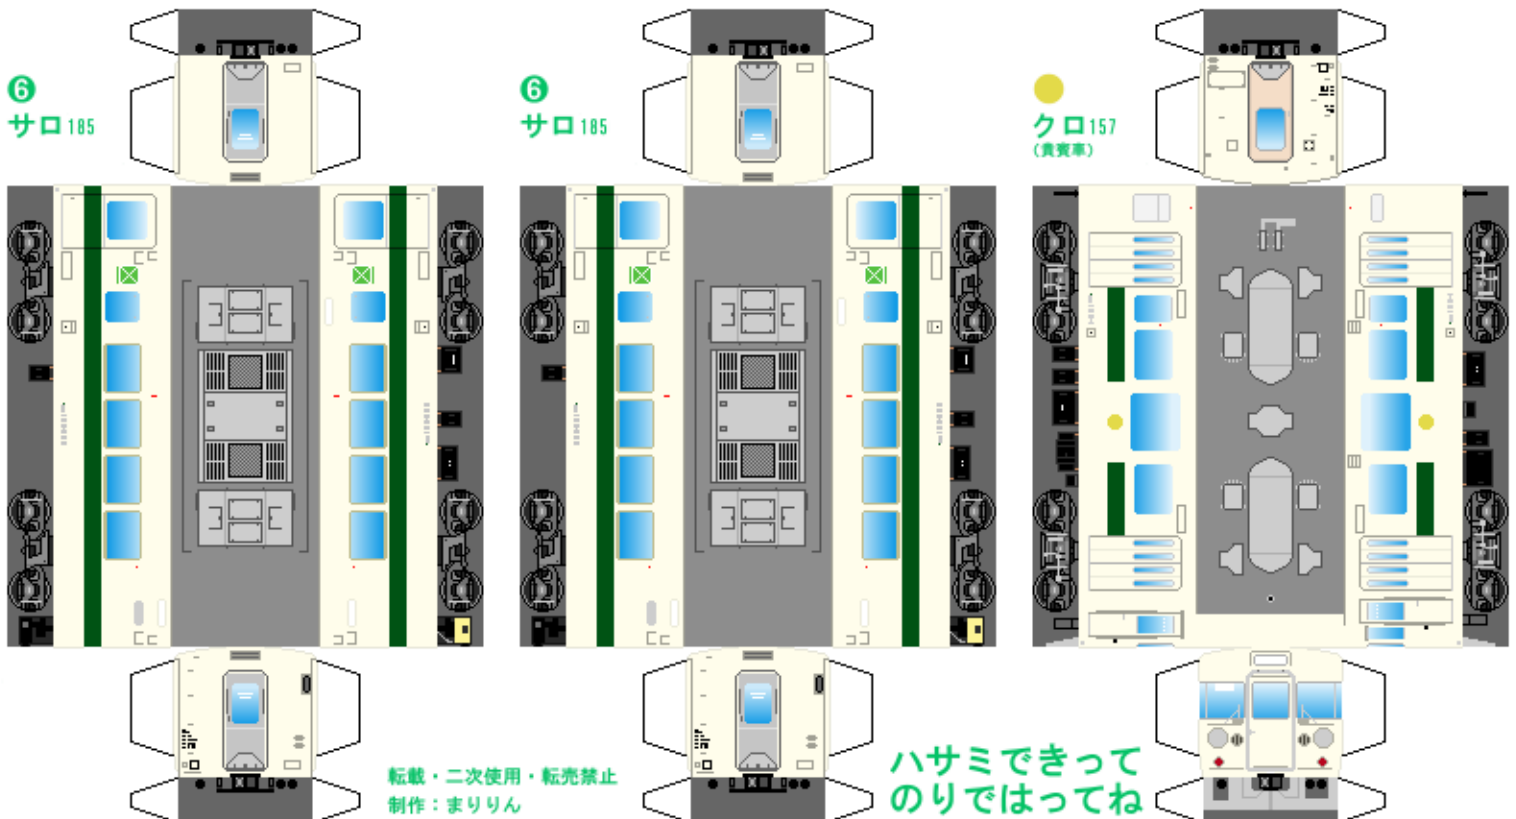

特攻野郎Bチーム

<https://tokkou-b-team.net/>

日本国有鉄道185系風 ペーパークラフト その3 グリーン車他
 Japanese National Railways series 185 #3 Green cars (First-class cars)

つなげかた (貴賓車)
 5両編成 (①~⑤はその1)
 ①-②-③-④-⑤-⑥-⑦-⑧-⑨-⑩
 ー熱海・伊豆急下田 軽井沢・黒磯ー

下腹ひきしめ ベルト 下腹ひきしめ ベルト 下腹ひきしめ ベルト 下腹ひきしめ ベルト 下腹ひきしめ ベルト 下腹ひきしめ ベルト

車両のおなががふくらんだら 車体のうちがわにはってね ※パパやママのおなかにはつかえません

転載・二次使用・転売禁止
 制作：まりりん

ハサミできって
 のりではってね