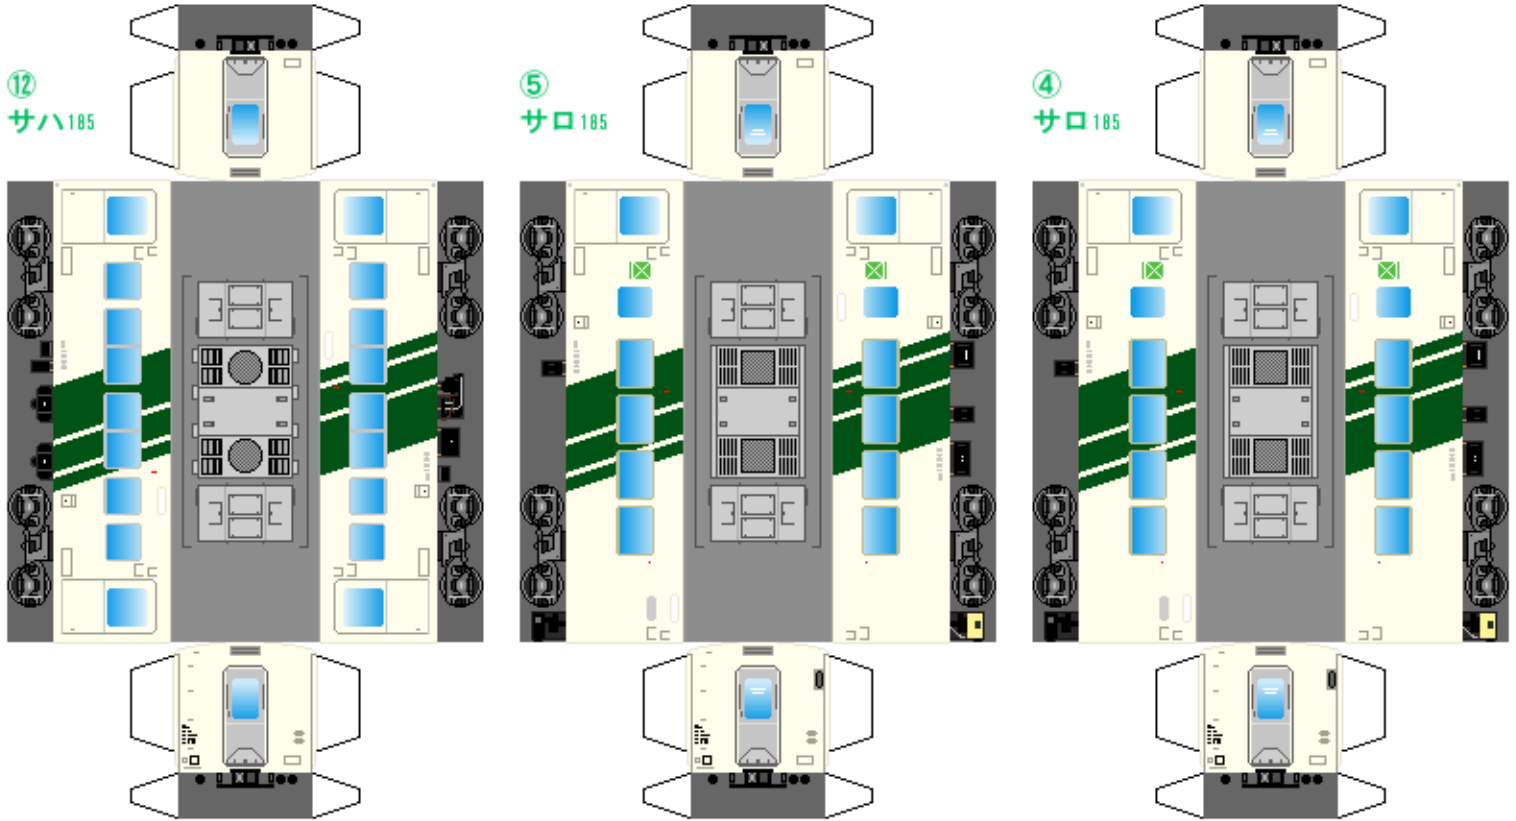

特攻野郎Bチーム

<https://tokkou-b-team.net/>

日本国有鉄道185系風 ペーパークラフト その3 グリーン車他
 Japanese National Railways series 185 #3 Green cars (First-class cars)

つなげかた (貴賓車)
 5両編成 (①~⑤はその1)
 ①-②-③-④-⑤-⑥-⑦-⑧-⑨-⑩
 ー熱海・伊豆急下田 軽井沢・黒磯ー

下腹ひきしめ ベルト 下腹ひきしめ ベルト 下腹ひきしめ ベルト 下腹ひきしめ ベルト 下腹ひきしめ ベルト 下腹ひきしめ ベルト

車両のおなががふくらんだら 車体のうちがわにはってね ※パパやママのおなかにはつかえません

転載・二次使用・転売禁止
 制作：まりりん

ハサミできって
 のりではってね