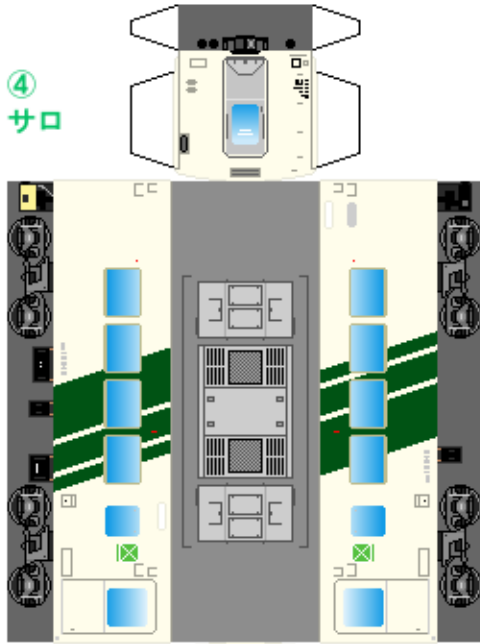

特攻野郎Bチーム

<https://tokkou-b-team.net/>

日本国有鉄道185系風 ペーパークラフト その3
Japanese National Railways series185 #3

つなげかた (貴賓車)

5両編成 (①~⑤はその1)

①-②-③-④-⑤-⑥-⑦-⑧-⑨-⑩

一熱海・伊豆急下田 軽井沢・黒磯→

④
サロ

⑤
サロ

⑫
サハ

下腹ひきしめ
ベルト

下腹ひきしめ
ベルト

下腹ひきしめ
ベルト

下腹ひきしめ
ベルト

下腹ひきしめ
ベルト

下腹ひきしめ
ベルト

車両のおなががふくらんだら 車体のうちがわにはってね ※パパやママのおなかにはつかえません

⑥
サロ

⑥
サロ

●
クロ157
(貴賓車)

転載・二次使用・転売禁止
制作: まりりん

ハサミできって
のりではってね