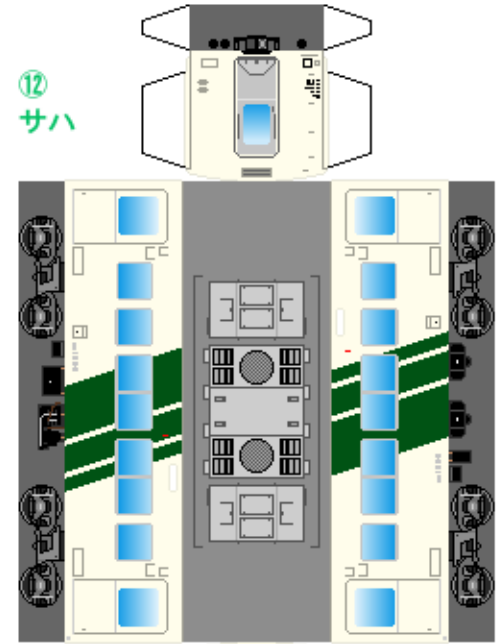

特攻野郎Bチーム

<https://tokkou-b-team.net/>

日本国有鉄道185系風 ペーパークラフト その3
Japanese National Railways series185 #3

つなげかた (貴賓車)

5両編成 (①~⑤はその1)

①-②-③-④-⑤-⑥-⑦-⑧-⑨-⑩

一熱海・伊豆急下田 軽井沢・黒磯→

④
サロ

⑤
サロ

⑫
サハ

下腹ひきしめ
ベルト

下腹ひきしめ
ベルト

下腹ひきしめ
ベルト

下腹ひきしめ
ベルト

下腹ひきしめ
ベルト

下腹ひきしめ
ベルト

車両のおなががふくらんだら 車体のうちがわにはってね ※パパやママのおなかにはつかえません

⑥
サロ

⑥
サロ

●
クロ157
(貴賓車)

転載・二次使用・転売禁止
制作: まりりん

ハサミできって
のりではってね