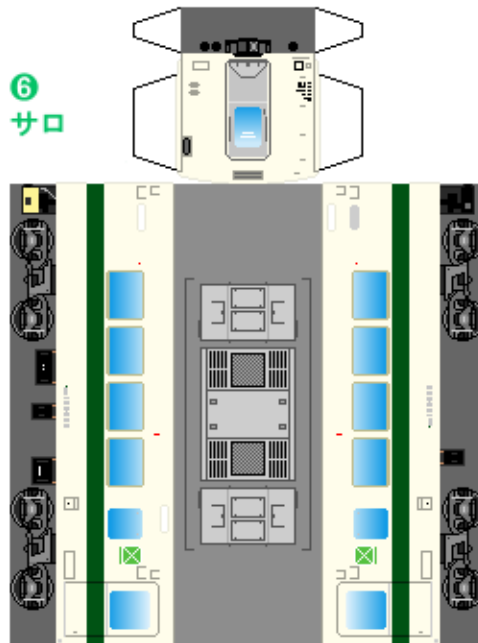

特攻野郎Bチーム

<https://tokkou-b-team.net/>

日本国有鉄道185系風 ペーパークラフト その3
Japanese National Railways series185 #3

つなげかた (貴賓車)

5両編成 (①~⑤はその1)

①-②-③-④-⑤-⑥-⑦-⑧-⑨-⑩

一熱海・伊豆急下田 軽井沢・黒磯→

④
サロ

⑤
サロ

⑫
サハ

下腹ひきしめ
ベルト

下腹ひきしめ
ベルト

下腹ひきしめ
ベルト

下腹ひきしめ
ベルト

下腹ひきしめ
ベルト

下腹ひきしめ
ベルト

車両のおなががふくらんだら 車体のうちがわにはってね ※パパやママのおなかにはつかえません

⑥
サロ

⑥
サロ

●
クロ157
(貴賓車)

転載・二次使用・転売禁止
制作: まりりん

ハサミできって
のりではってね