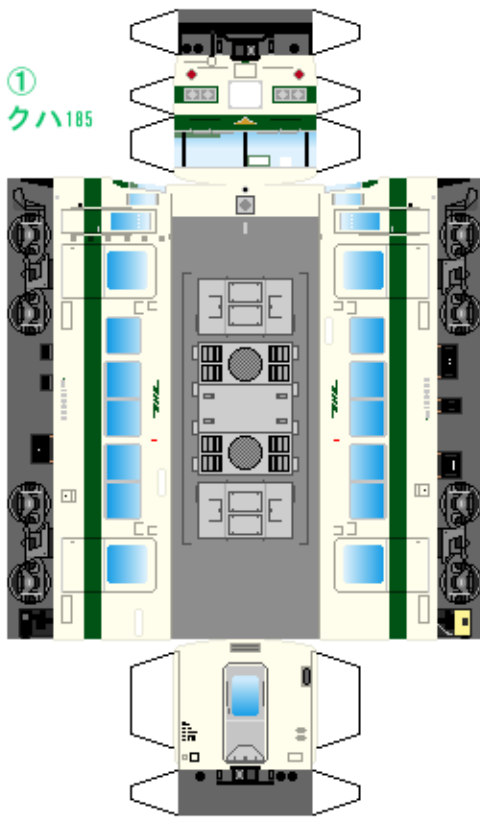

# 特攻野郎Bチーム

<https://tokkou-b-team.net/>

日本国有鉄道185系風 ペーパークラフト その2 200番台  
Japanese National Railways series 185 #2 Tohoku, Takasaki, Joetsu line

つなげかた  
7両編成 (③はその3)  
①-②-③-④-⑤-⑥-⑦  
一上野・新宿・伊豆急下田  
軽井沢・水上・万座鹿沢口・黒磯一

①  
クハ185

②  
モハ185

③  
モハ104

下腹ひきしめ ベルト   下腹ひきしめ ベルト   下腹ひきしめ ベルト   下腹ひきしめ ベルト   下腹ひきしめ ベルト   下腹ひきしめ ベルト

車両のおなかがふくらんだら 車体のうちがわにはってね ※パパやママのおなかにはつかえません

④  
モハ185

⑤  
モハ184

⑦  
クハ185