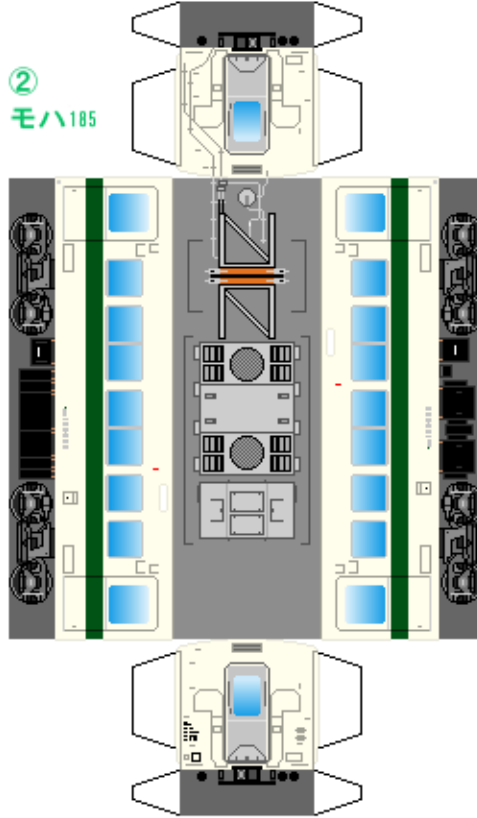

# 特攻野郎Bチーム

<https://tokkou-b-team.net/>

日本国有鉄道185系風 ペーパークラフト その2 200番台  
Japanese National Railways series 185 #2 Tohoku, Takasaki, Joetsu line

つなげかた  
7両編成 (③はその3)  
①-②-③-④-⑤-⑥-⑦  
一上野・新宿・伊豆急下田  
軽井沢・水上・万座鹿沢口・黒磯一

①  
クハ185

②  
モハ185

③  
モハ104

下腹ひきしめ ベルト   下腹ひきしめ ベルト   下腹ひきしめ ベルト   下腹ひきしめ ベルト   下腹ひきしめ ベルト   下腹ひきしめ ベルト

車両のおなかがふくらんだら 車体のうちがわにはってね ※パパやママのおなかにはつかえません

④  
モハ185

⑤  
モハ184

⑦  
クハ185