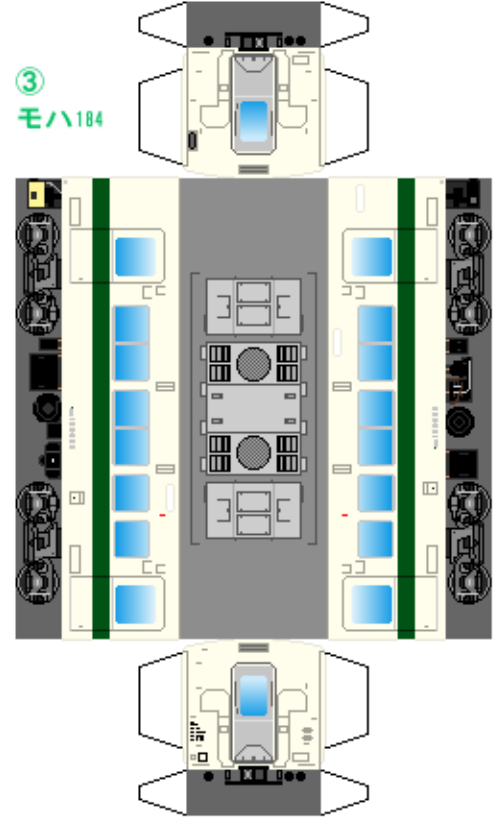

# 特攻野郎Bチーム

<https://tokkou-b-team.net/>

日本国有鉄道185系風 ペーパークラフト その2 200番台  
Japanese National Railways series 185 #2 Tohoku, Takasaki, Joetsu line

つなげかた  
7両編成 (③はその3)  
①-②-③-④-⑤-⑥-⑦  
一上野・新宿・伊豆急下田  
軽井沢・水上・万座鹿沢口・黒磯一

①  
クハ185

②  
モハ185

③  
モハ104

下腹ひきしめ ベルト   下腹ひきしめ ベルト   下腹ひきしめ ベルト   下腹ひきしめ ベルト   下腹ひきしめ ベルト   下腹ひきしめ ベルト

車両のおなかがふくらんだら 車体のうちがわにはってね ※パパやママのおなかにはつかえません

④  
モハ185

⑤  
モハ184

⑦  
クハ185