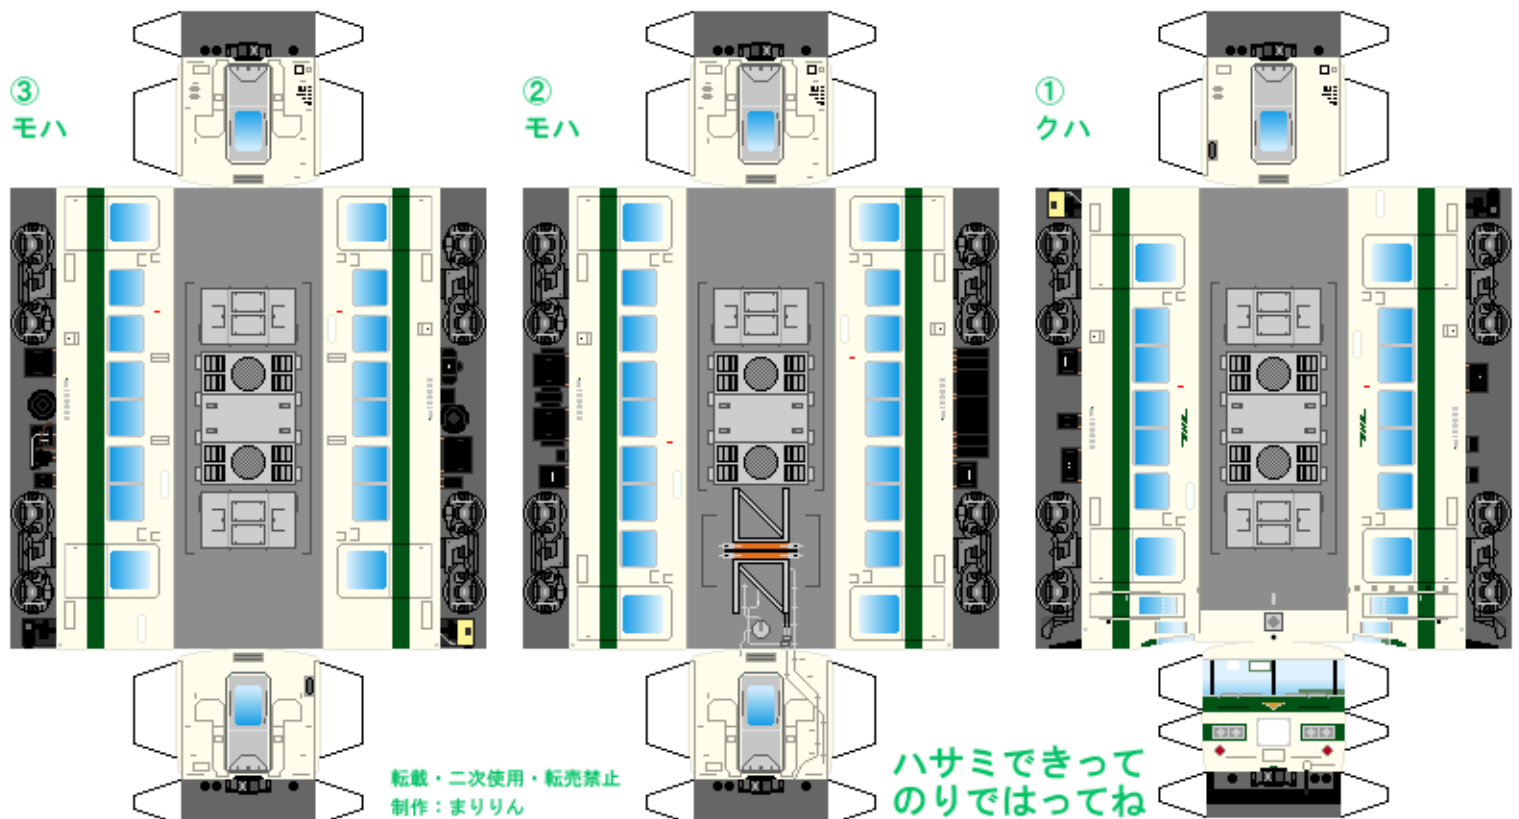

# 特攻野郎Bチーム

<https://tokkou-b-team.net/>

日本国有鉄道185系風 ペーパークラフト その2 200番台  
Japanese National Railways series185 #2 Tohoku & Takasaki lines

つなげかた  
7両編成 (③はその3)  
⑦-⑥-⑤-④-③-②-①  
一水上・万座鹿沢口・黒磯 上野・新宿一

下腹ひきしめ ベルト 下腹ひきしめ ベルト 下腹ひきしめ ベルト 下腹ひきしめ ベルト 下腹ひきしめ ベルト 下腹ひきしめ ベルト

車両のおなががふくらんだら 車体のうちがわにはってね ※パパやママのおなかにはつかえません

転載・二次使用・転売禁止  
制作：まりりん

ハサミできって  
のりではってね