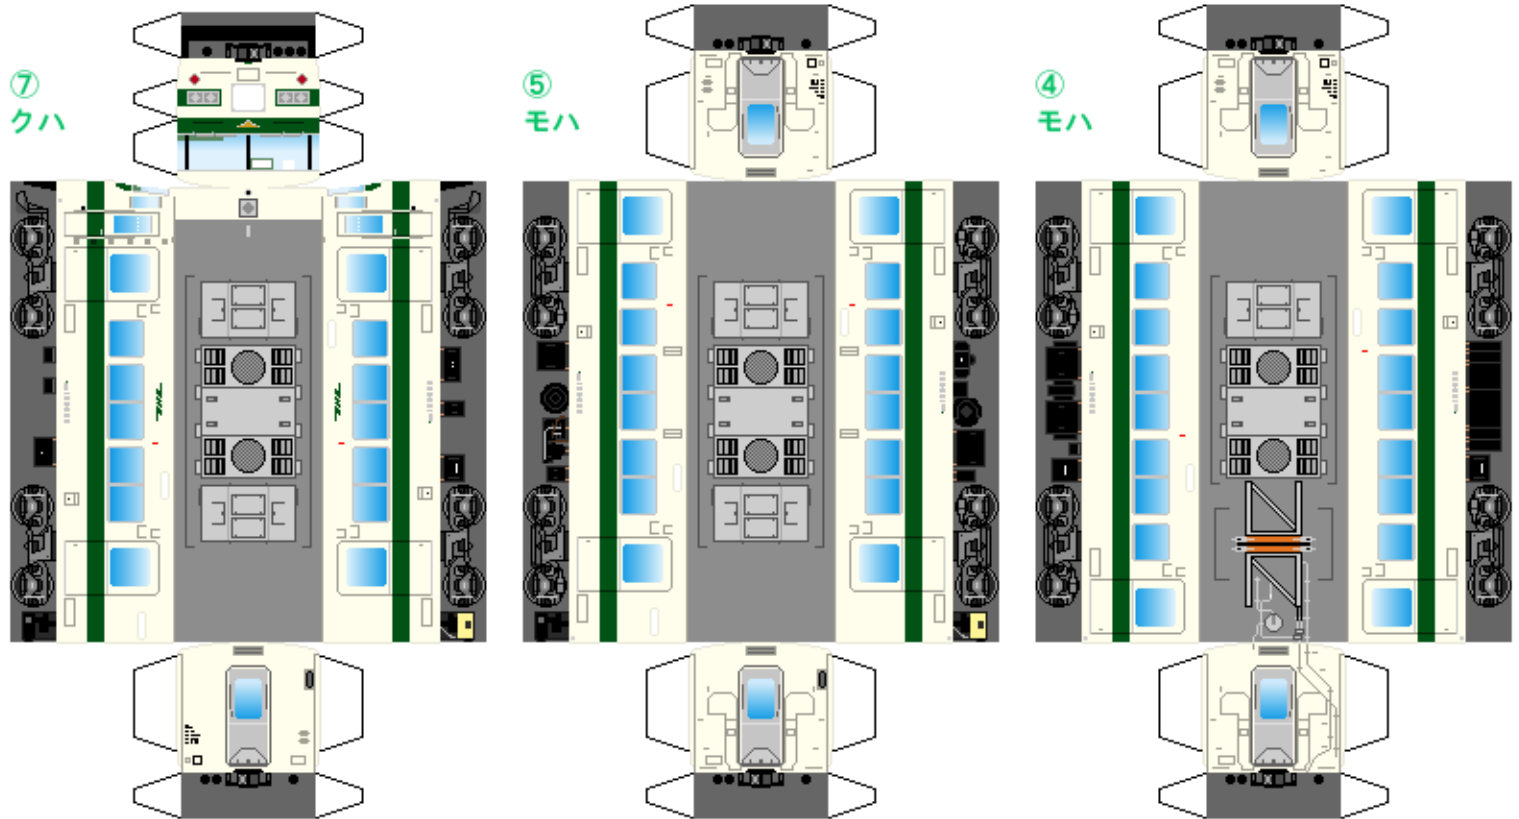

# 特攻野郎Bチーム

<https://tokkou-b-team.net/>

日本国有鉄道185系風 ペーパークラフト その2 200番台  
Japanese National Railways series185 #2 Tohoku & Takasaki lines

つなげかた  
7両編成 (③はその3)  
⑦-⑥-⑤-④-③-②-①  
一水上・万座鹿沢口・黒磯 上野・新宿一

下腹ひきしめ ベルト 下腹ひきしめ ベルト 下腹ひきしめ ベルト 下腹ひきしめ ベルト 下腹ひきしめ ベルト 下腹ひきしめ ベルト

車両のおなががふくらんだら 車体のうちがわにはってね ※パパやママのおなかにはつかえません

転載・二次使用・転売禁止  
制作：まりりん

ハサミできって  
のりではってね