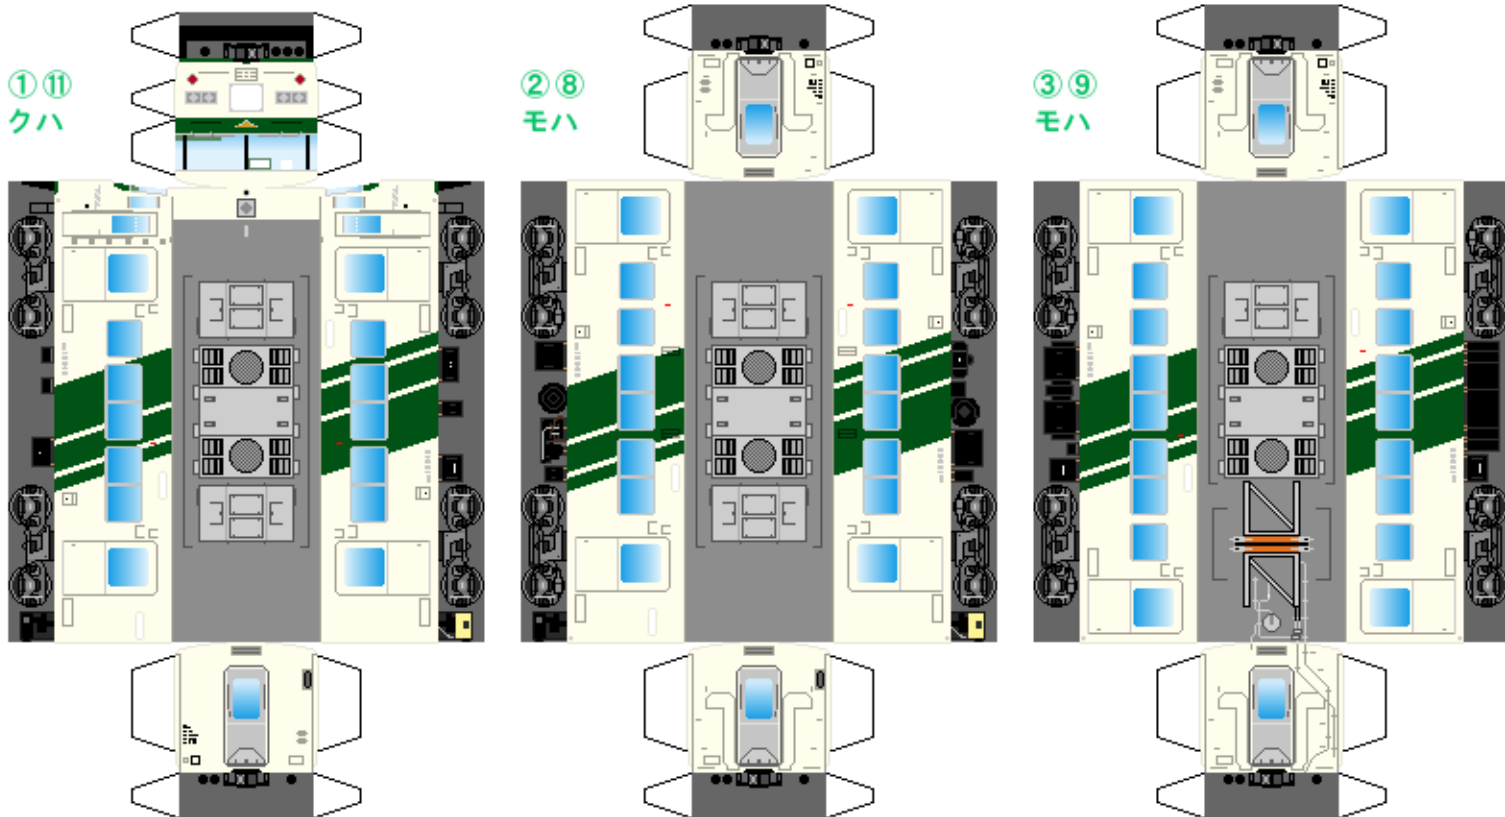

特攻野郎Bチーム

<https://tokkou-b-team.net/>

日本国有鉄道185系風 ペーパークラフト その1
Japanese National Railways series185 #1 Odoriko

つなげかた
10両編成 (4と5と6はその3) 5両編成
①-2-3-4-5-6-7-8-9-10 + 11-12-13-14-15
一熱海・伊豆急下田・修善寺 東京・新宿

下腹ひきしめ ベルト 下腹ひきしめ ベルト 下腹ひきしめ ベルト 下腹ひきしめ ベルト 下腹ひきしめ ベルト 下腹ひきしめ ベルト

車両のおなかがふくらんだら 車体のうちがわにはってね ※パパやママのおなかにはつかえません

転載・二次使用・転売禁止
制作：まりりん

ハサミできって
のりではってね