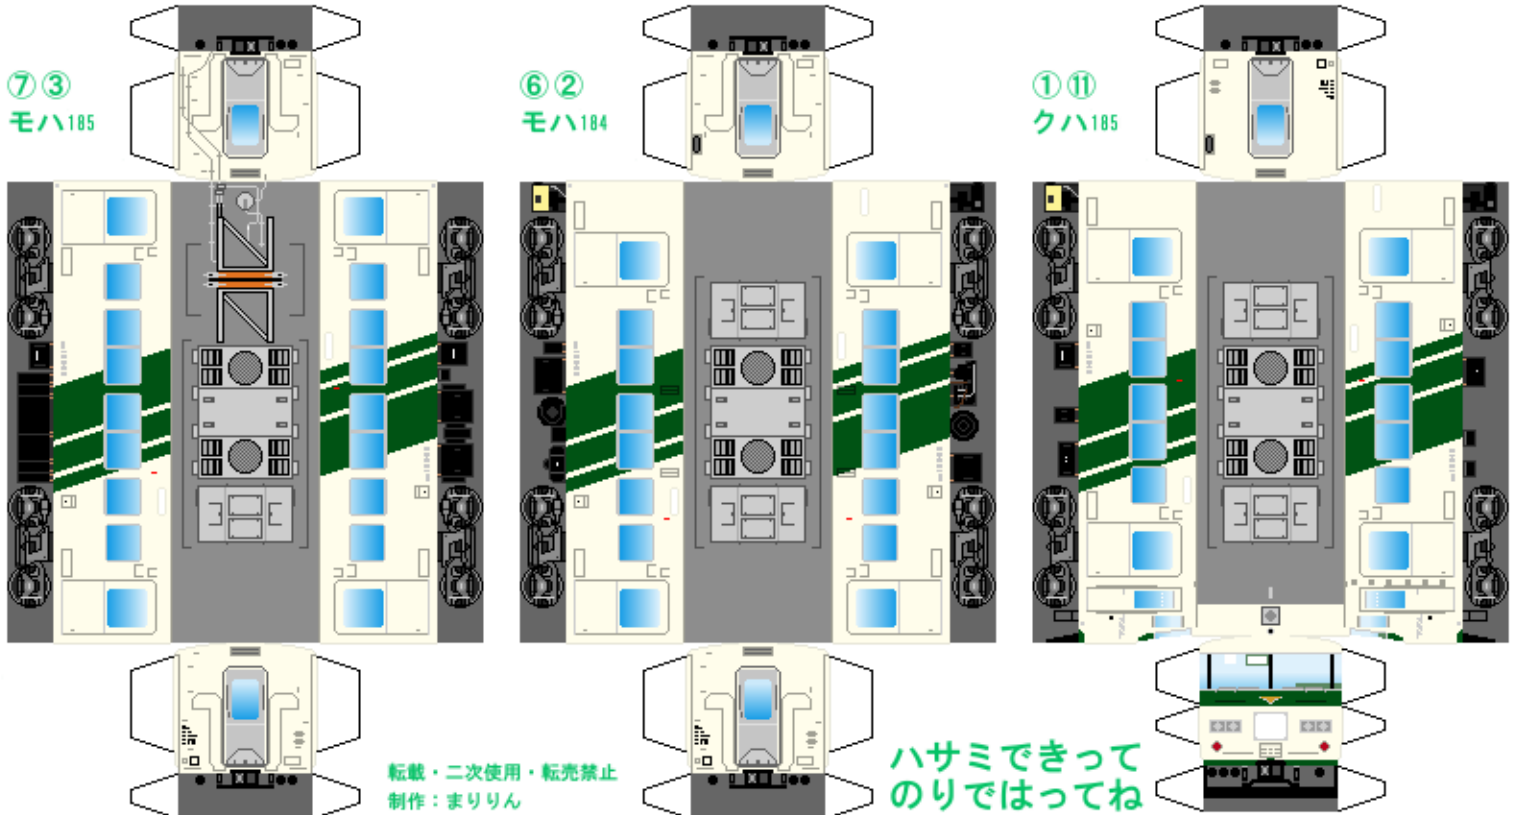

特攻野郎Bチーム

<https://tokkou-b-team.net/>

日本国有鉄道185系風 ペーパークラフト その1 0番台
Japanese National Railways series 185 #1 Tokaido line "Odoriko"

つなげかた
10両編成 (4と5と6は3) 5両編成
①-2-3-4-5-6-7-8-9-10 + 11-12-13-14-15
一熱海・伊豆急下田・修善寺 東京・新宿

下腹ひきしめ ベルト 下腹ひきしめ ベルト 下腹ひきしめ ベルト 下腹ひきしめ ベルト 下腹ひきしめ ベルト 下腹ひきしめ ベルト

車両のおなががふくらんだら 車体のうちがわにはってね ※パパやママのおなかにはつかえません

転載・二次使用・転売禁止
制作：まりりん

ハサミできって
のりではってね