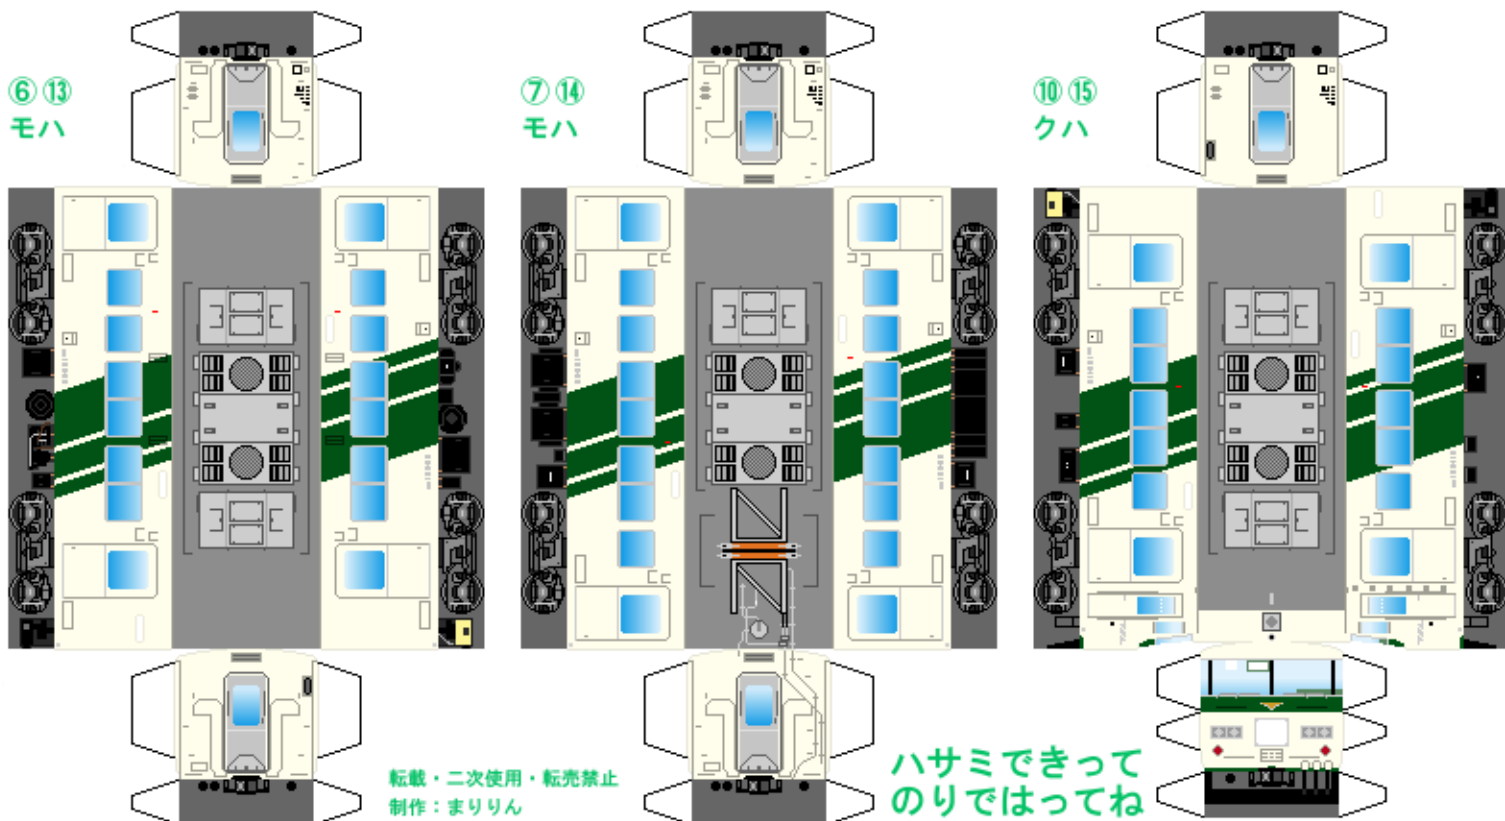

特攻野郎Bチーム

<https://tokkou-b-team.net/>

日本国有鉄道185系風 ペーパークラフト その1
Japanese National Railways series185 #1 Odoriko

つなげかた
10両編成 (4と5と6はその3) 5両編成
①-2-3-4-5-6-7-8-9-10 + 11-12-13-14-15
一熱海・伊豆急下田・修善寺 東京・新宿

下腹ひきしめ ベルト 下腹ひきしめ ベルト 下腹ひきしめ ベルト 下腹ひきしめ ベルト 下腹ひきしめ ベルト 下腹ひきしめ ベルト

車両のおなかがふくらんだら 車体のうちがわにはってね ※パパやママのおなかにはつかえません

転載・二次使用・転売禁止
制作：まりりん

ハサミできって
のりではってね