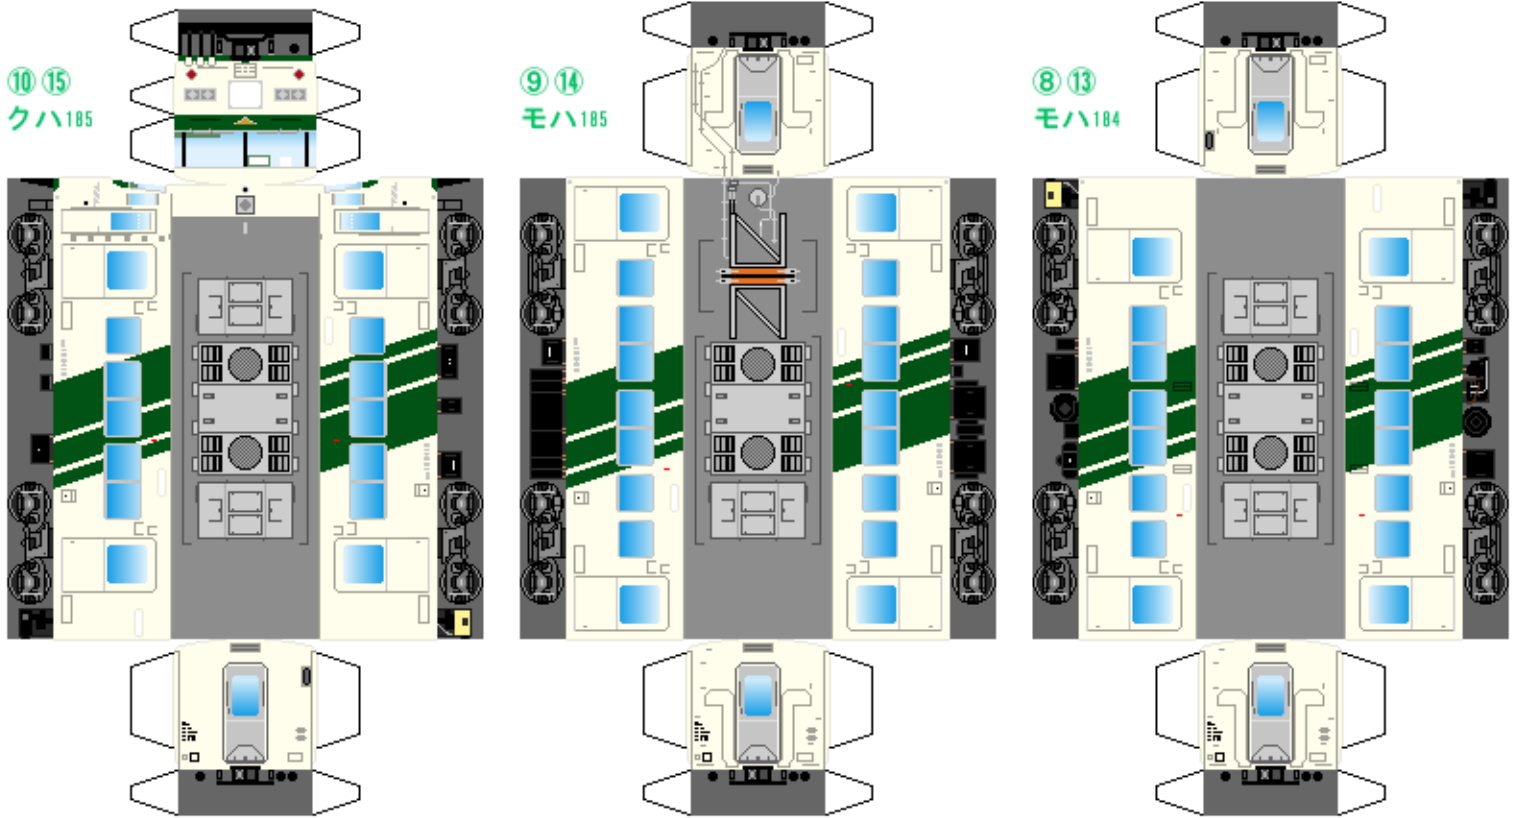

特攻野郎Bチーム

<https://tokkou-b-team.net/>

日本国有鉄道185系風 ペーパークラフト その1 0番台
Japanese National Railways series 185 #1 Tokaido line "Odoriko"

つなげかた
10両編成 (4と5と6は3) 5両編成
①-2-3-4-5-6-7-8-9-10 + 11-12-13-14-15
一熱海・伊豆急下田・修善寺 東京・新宿

下腹ひきしめ ベルト 下腹ひきしめ ベルト 下腹ひきしめ ベルト 下腹ひきしめ ベルト 下腹ひきしめ ベルト 下腹ひきしめ ベルト

車両のおなががふくらんだら 車体のうちがわにはってね ※パパやママのおなかにはつかえません

転載・二次使用・転売禁止
制作：まりりん

ハサミできって
のりではってね