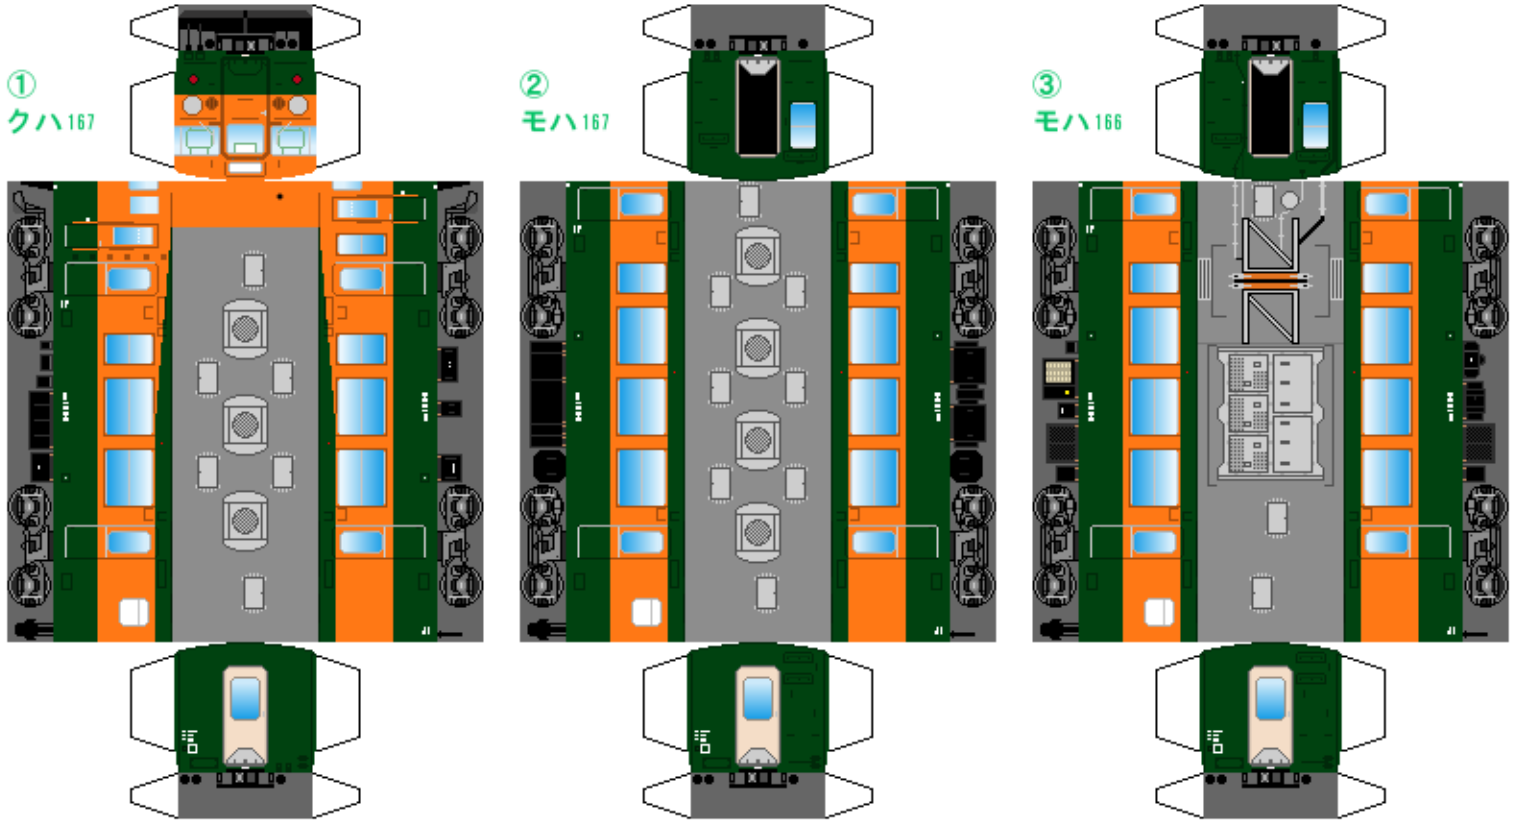

# 特攻野郎Bチーム

<https://tokkou-b-team.net/>

日本国有鉄道167系風 ペーパークラフト その3 関東地区  
Japanese National Railways series167 #3

つなげかた  
4両編成 8両編成  
①-2-3-4 ①-2-3-4+①-2-3-4  
—東京・上野・新宿 御殿場・伊豆急下田・黒磯・高崎・松本—

下腹ひきしめ ベルト 下腹ひきしめ ベルト 下腹ひきしめ ベルト 下腹ひきしめ ベルト 下腹ひきしめ ベルト 下腹ひきしめ ベルト

車両のおなががふくらんだら 車体のうかがわにはってね ※パパやママのおなかにはつかえません

転載・二次使用・転売禁止  
制作：まりりん

ハサミできって のりではってね