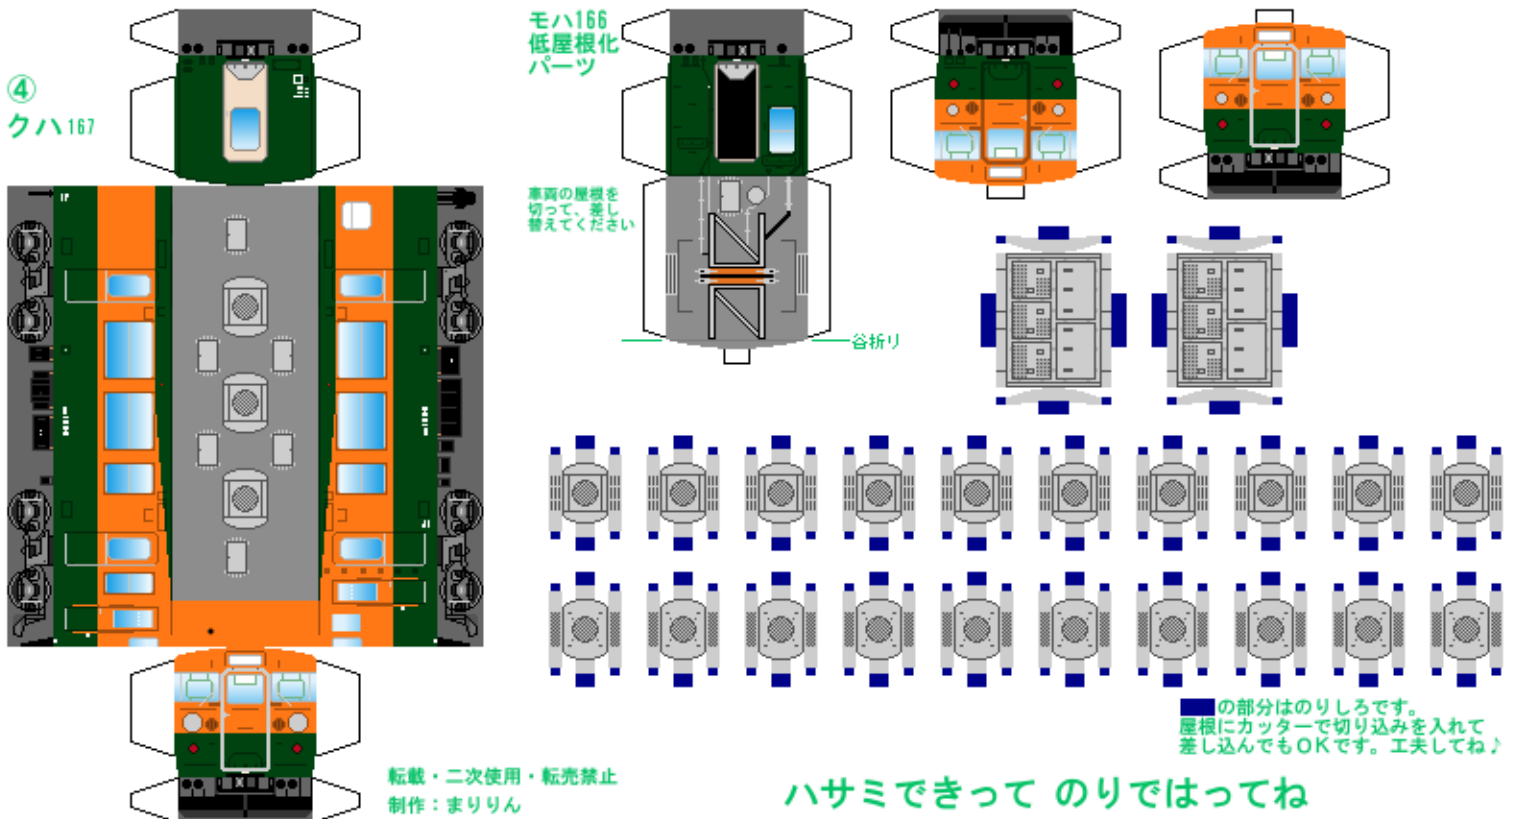

# 特攻野郎Bチーム

<https://tokkou-b-team.net/>

日本国有鉄道167系風 ペーパークラフト その3 関東地区  
Japanese National Railways series167 #3

つなげかた  
4両編成 8両編成  
①-2-3-4 ①-2-3-4+①-2-3-4  
—東京・上野・新宿 御殿場・伊豆急下田・黒磯・高崎・松本—

下腹ひきしめ ベルト 下腹ひきしめ ベルト 下腹ひきしめ ベルト 下腹ひきしめ ベルト 下腹ひきしめ ベルト 下腹ひきしめ ベルト

車両のおなががふくらんだら 車体のうかがわにはってね ※パパやママのおなかにはつかえません

転載・二次使用・転売禁止  
制作：まりりん

ハサミできって のりではってね