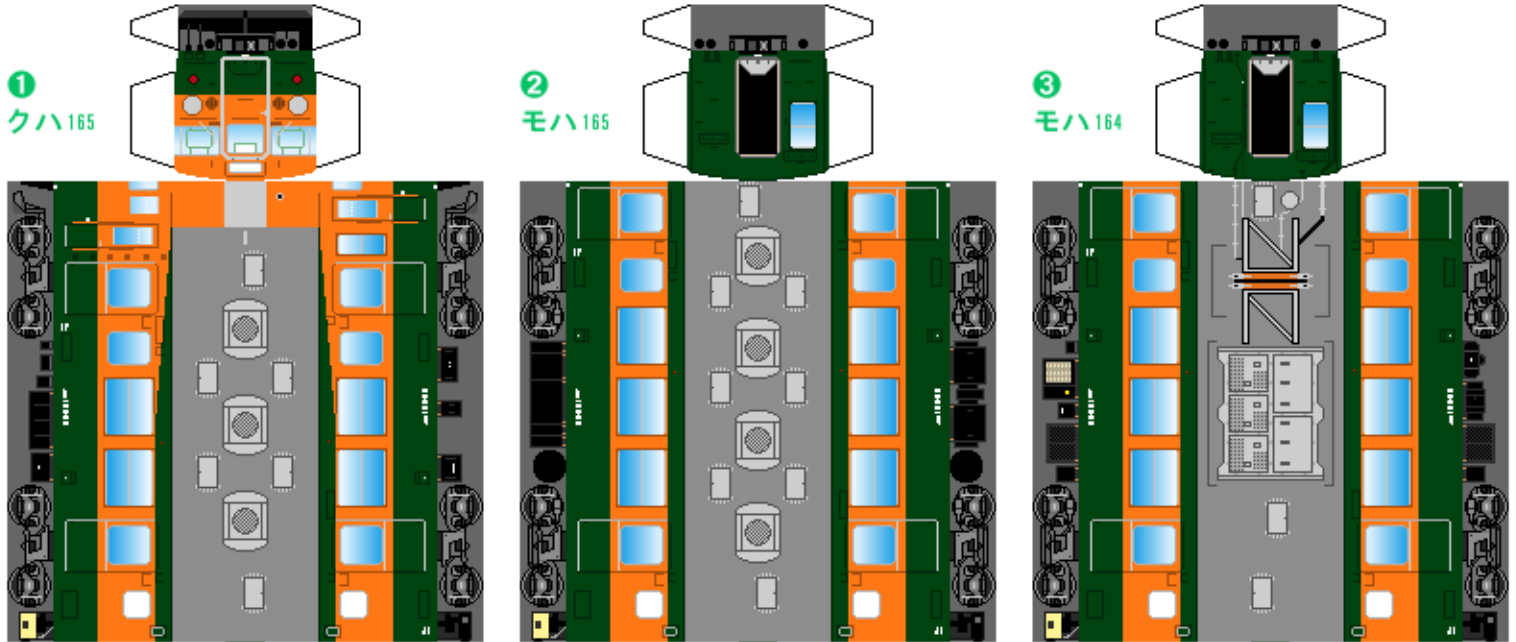

特攻野郎Bチーム

<https://tokkou-b-team.net/>

日本国有鉄道165系風 ペーパークラフト その3
Japanese National Railways series165 #3

つなげかた
4両編成 12両編成 (急行 東海) (7と8はその2)
①-②-③-⑥ ①-②-③-⑥-①-②-③-⑦-⑧-④-⑤-⑥
一東京 大塚・甲府・上野訪一

下腹ひきしめ ベルト 下腹ひきしめ ベルト 下腹ひきしめ ベルト 下腹ひきしめ ベルト 下腹ひきしめ ベルト 下腹ひきしめ ベルト

車両のおなががふくらんだら 車体のうちがわにはってね ※パパやママのおなかにはつかえません

転載・二次使用・転売禁止
制作：まりりん

ハサミできって
のりではってね