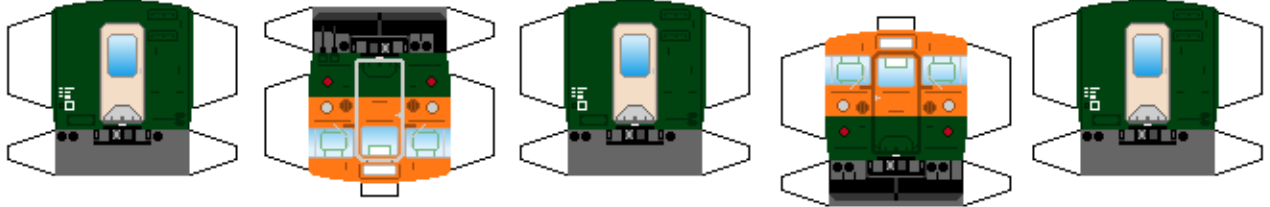

# 特攻野郎Bチーム

<https://tokkou-b-team.net/>

日本国有鉄道165系風 ペーパークラフト その3  
Japanese National Railways series165 #3

つなげかた  
4両編成 12両編成 (急行 東海) (7と8はその2)  
①-②-③-⑥ ①-②-③-⑥-①-②-③-⑦-⑧-④-⑤-⑥  
一東京 大塚・甲府・上野訪一

下腹ひきしめ ベルト 下腹ひきしめ ベルト 下腹ひきしめ ベルト 下腹ひきしめ ベルト 下腹ひきしめ ベルト 下腹ひきしめ ベルト

車両のおなかがふくらんだら 車体のうちがわにはってね ※パパやママのおなかにはつかえません

転載・二次使用・転売禁止  
制作：まりりん

ハサミできって  
のりではってね