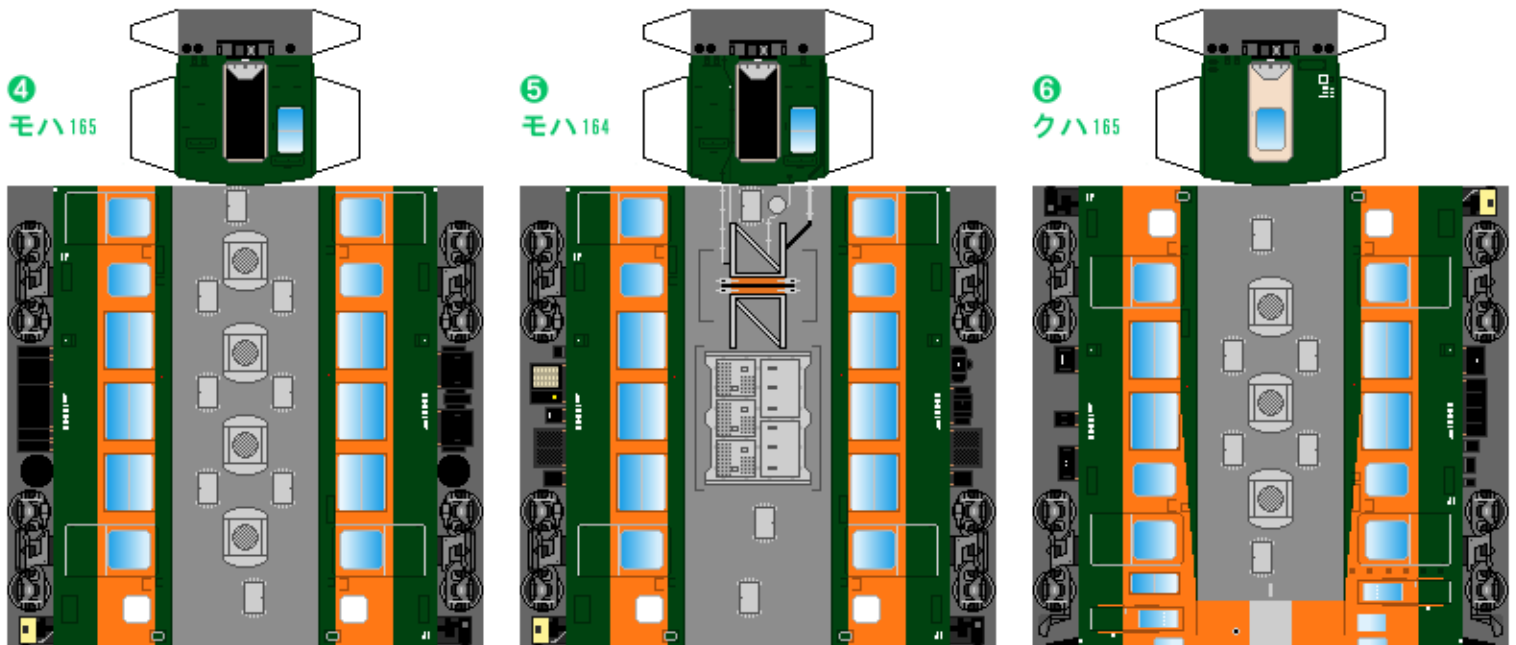

特攻野郎Bチーム

<https://tokkou-b-team.net/>

日本国有鉄道165系風 ペーパークラフト その3
Japanese National Railways series165 #3

つなげかた
4両編成 12両編成 (急行 東海) (7と8はその2)
①-②-③-⑥ ①-②-③-⑥-①-②-③-⑦-⑧-④-⑤-⑥
一東京 大塚・甲府・上野訪一

下腹ひきしめ ベルト 下腹ひきしめ ベルト 下腹ひきしめ ベルト 下腹ひきしめ ベルト 下腹ひきしめ ベルト 下腹ひきしめ ベルト

車両のおなががふくらんだら 車体のうちがわにはってね ※パパやママのおなかにはつかえません

転載・二次使用・転売禁止
制作：まりりん

ハサミできって
のりではってね