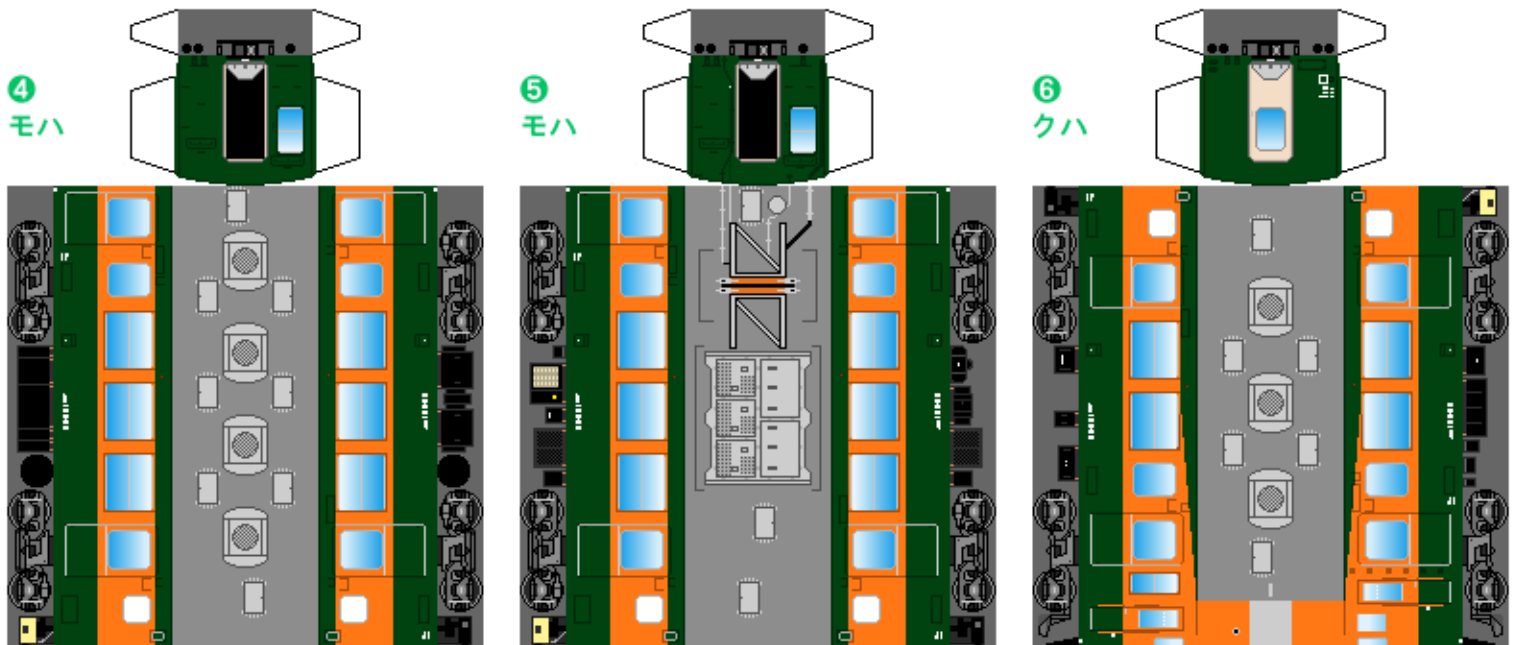

# 特攻野郎Bチーム

<https://tokkou-b-team.net/>

日本国有鉄道165系風 ペーパークラフト その3  
Japanese National Railways series165 #3

つなげかた  
4両編成 12両編成 (急行 東海) (7と8はその2)  
①-②-③-⑥ ①-②-③-⑥-①-②-③-⑦-⑧-④-⑤-⑥  
一東京 大塚・甲府・上野訪一

下腹ひきしめ ベルト 下腹ひきしめ ベルト 下腹ひきしめ ベルト 下腹ひきしめ ベルト 下腹ひきしめ ベルト 下腹ひきしめ ベルト

車両のおなかがふくらんだら 車体のうちがわにはってね ※パパやママのおなかにはつかえません

転載・二次使用・転売禁止  
制作：まりりん

ハサミできって  
のりではってね