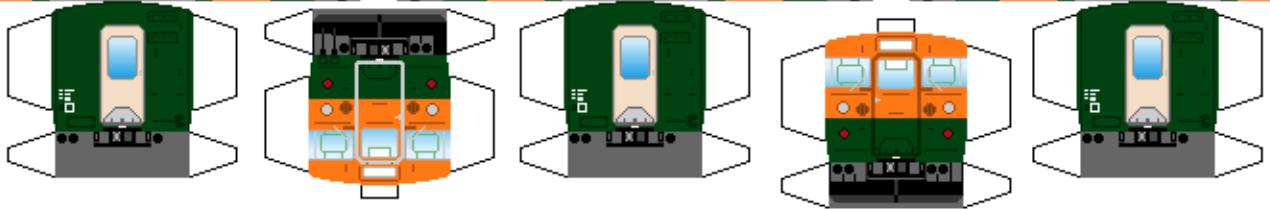

特攻野郎Bチーム

<https://tokkou-b-team.net/>

日本国有鉄道165系風 ペーパークラフト その3
Japanese National Railways series165 #3

つなげかた
4両編成 12両編成 (急行 東海) (7と8はその2)
①-②-③-⑥ ①-②-③-⑥-①-②-③-⑦-⑧-④-⑤-⑥
一東京 大塚・甲府・上野訪一

下腹ひきしめ ベルト 下腹ひきしめ ベルト 下腹ひきしめ ベルト 下腹ひきしめ ベルト 下腹ひきしめ ベルト 下腹ひきしめ ベルト

車両のおなががふくらんだら 車体のうちがわにはってね ※パパやママのおなかにはつかえません

転載・二次使用・転売禁止
制作：まりりん

ハサミできって
のりではってね