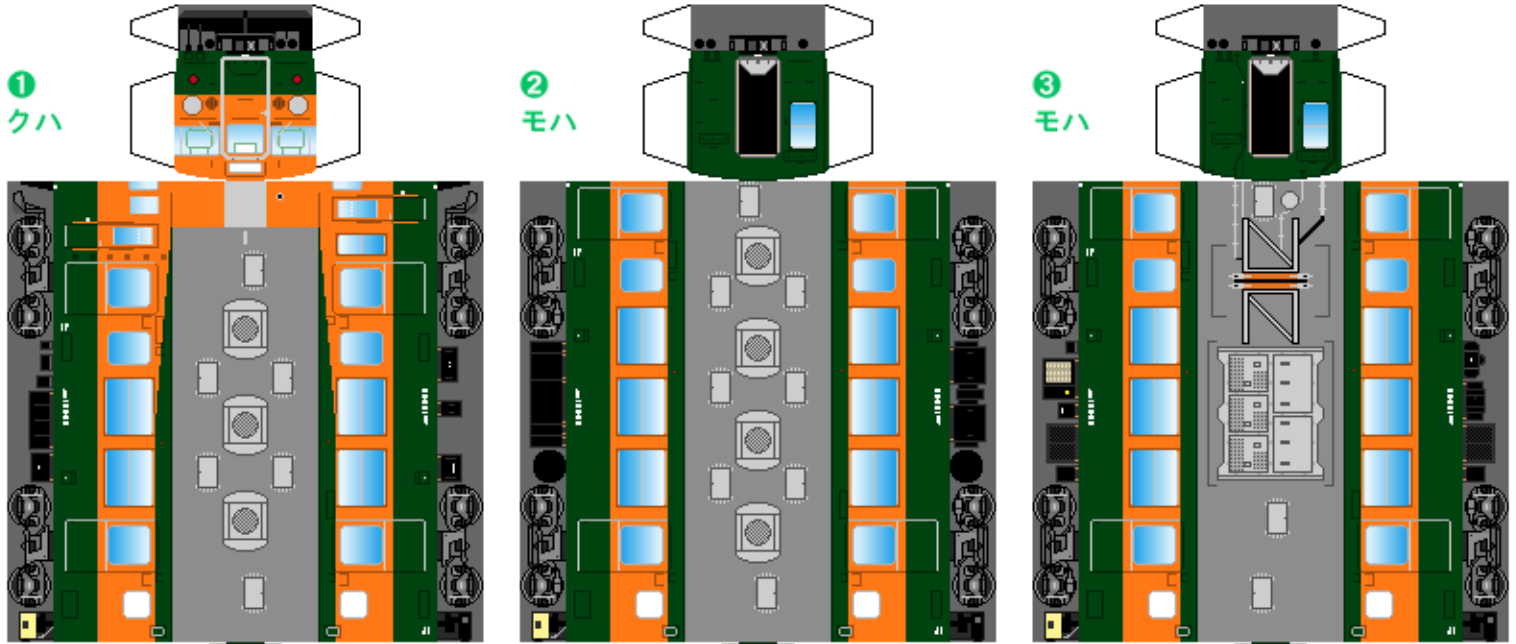

# 特攻野郎Bチーム

<https://tokkou-b-team.net/>

日本国有鉄道165系風 ペーパークラフト その3  
Japanese National Railways series165 #3

つなげかた  
4両編成 12両編成 (急行 東海) (7と8はその2)  
①-②-③-⑥ ①-②-③-⑥-①-②-③-⑦-⑧-④-⑤-⑥  
一東京 大塚・甲府・上野訪一

下腹ひきしめ ベルト 下腹ひきしめ ベルト 下腹ひきしめ ベルト 下腹ひきしめ ベルト 下腹ひきしめ ベルト 下腹ひきしめ ベルト

車両のおなかがふくらんだら 車体のうちがわにはってね ※パパやママのおなかにはつかえません

転載・二次使用・転売禁止  
制作：まりりん

ハサミできって  
のりではってね