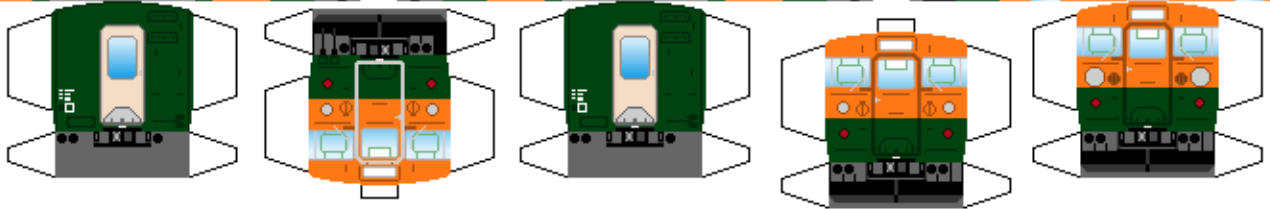

特攻野郎 B チーム

<https://tokkou-b-team.net/>

日本国有鉄道165(169)系風 ペーパークラフト その1
Japanese National Railways series165(169) #1

つなげかた

3両編成

6両編成

①-2-3 ④-5-6 ①-2-3-4-5-6

一東京・上野・新宿・安房鴨川 大垣・名古屋・長野・松本一

下腹ひきしめ ベルト 下腹ひきしめ ベルト 下腹ひきしめ ベルト 下腹ひきしめ ベルト 下腹ひきしめ ベルト 下腹ひきしめ ベルト

車両のおなががふくらんだら 車体のうちがわにはってね ※パパやママのおなかにはつかえません

転載・二次使用・転売禁止
制作：まりりん

ハサミできって
のりではってね