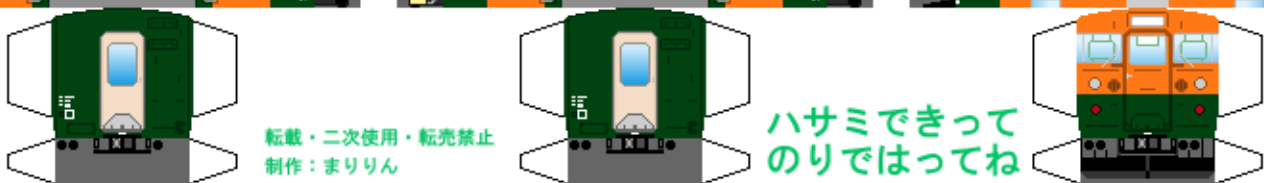

特攻野郎 B チーム

<https://tokkou-b-team.net/>

日本国有鉄道165系風 ペーパークラフト その1
Japanese National Railways series165 #1

つなげかた

3両編成

6両編成

①-2-3 ④-5-6 ①-2-3-4-5-6

一東京・上野・新宿・安房鴨川 大垣・名古屋・長野・松本一

下腹ひきしめ ベルト 下腹ひきしめ ベルト 下腹ひきしめ ベルト 下腹ひきしめ ベルト 下腹ひきしめ ベルト 下腹ひきしめ ベルト

車両のおなががふくらんだら 車体のうちがわにはってね ※パパやママのおなかにはつかえません

転載・二次使用・転売禁止
制作：まりりん

ハサミできって
のりではってね