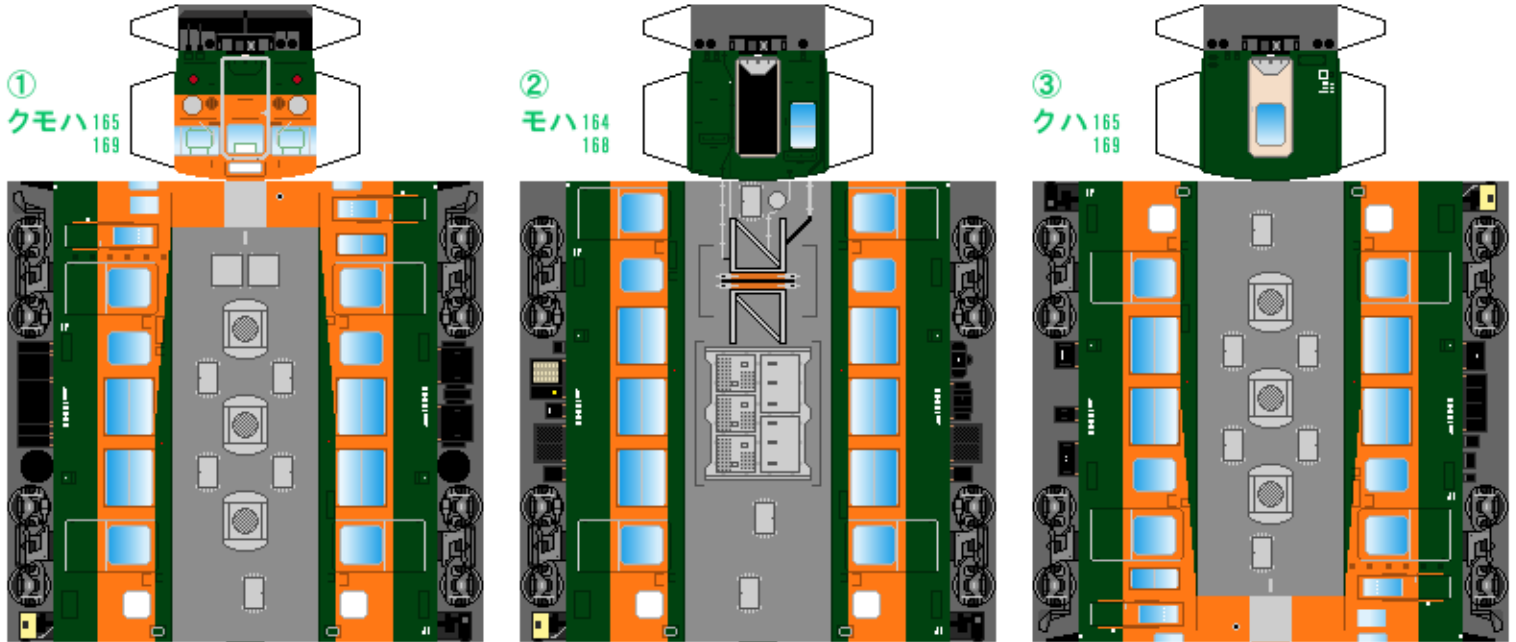

特攻野郎 B チーム

<https://tokkou-b-team.net/>

日本国有鉄道165(169)系風 ペーパークラフト その1
Japanese National Railways series165(169) #1

つなげかた

3両編成

6両編成

①-2-3 ④-5-6 ①-2-3-4-5-6

一東京・上野・新宿・安房鴨川 大垣・名古屋・長野・松本一

下腹ひきしめ ベルト 下腹ひきしめ ベルト 下腹ひきしめ ベルト 下腹ひきしめ ベルト 下腹ひきしめ ベルト 下腹ひきしめ ベルト

車両のおなががふくらんだら 車体のうちがわにはってね ※パパやママのおなかにはつかえません

転載・二次使用・転売禁止
制作：まりりん

ハサミできって
のりではってね