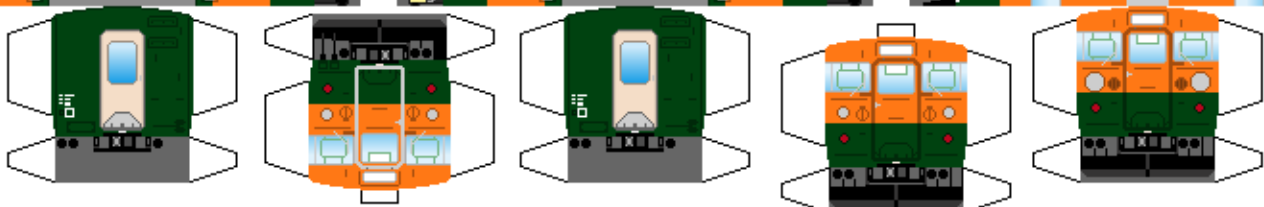

特攻野郎 B チーム

<https://tokkou-b-team.net/>

日本国有鉄道165系風 ペーパークラフト その1
Japanese National Railways series165 #1

つなげかた

3両編成

6両編成

①-2-3 ④-5-6 ①-2-3-4-5-6

一東京・上野・新宿・安房鴨川 大垣・名古屋・長野・松本一

下腹ひきしめ ベルト 下腹ひきしめ ベルト 下腹ひきしめ ベルト 下腹ひきしめ ベルト 下腹ひきしめ ベルト 下腹ひきしめ ベルト

車両のおなががふくらんだら 車体のうちがわにはってね ※パパやママのおなかにはつかえません

転載・二次使用・転売禁止
制作：まりりん

ハサミできって
のりではってね