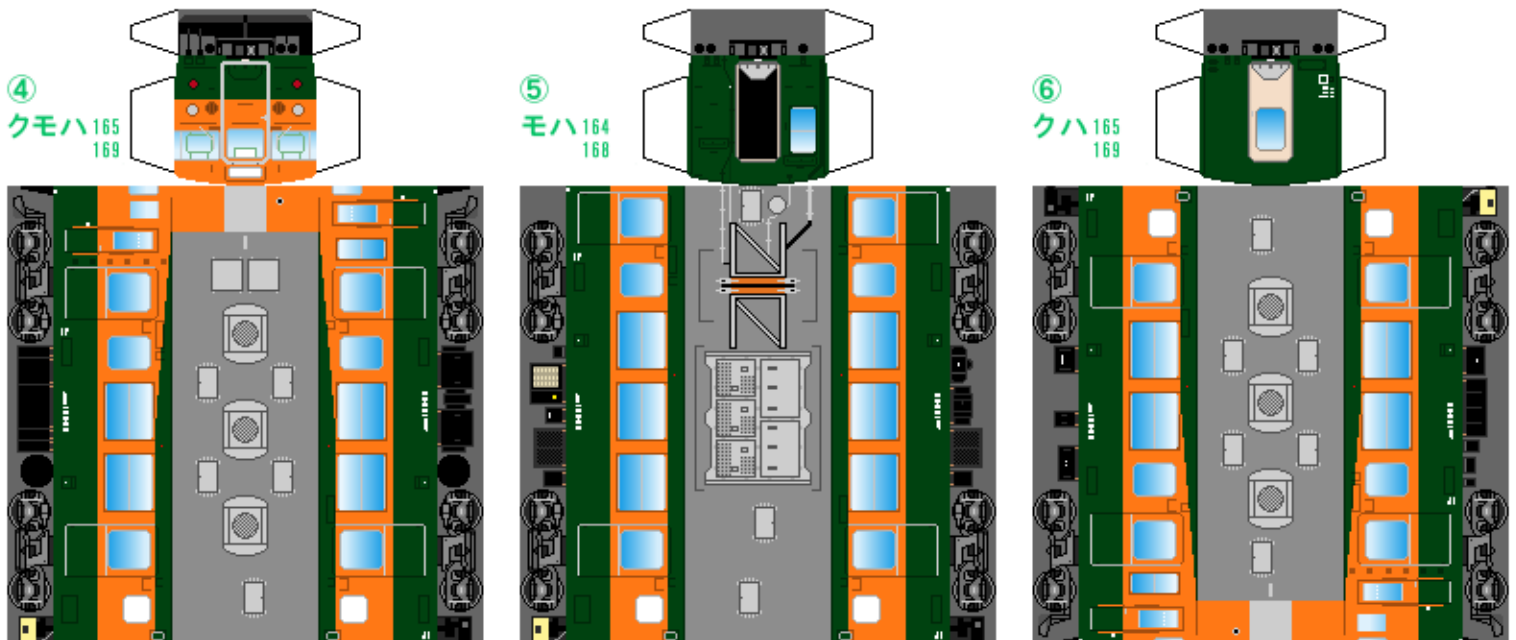

特攻野郎 B チーム

<https://tokkou-b-team.net/>

日本国有鉄道165(169)系風 ペーパークラフト その1
Japanese National Railways series165(169) #1

つなげかた

3両編成

6両編成

①-2-3 ④-5-6 ①-2-3-4-5-6

一東京・上野・新宿・安房鴨川 大垣・名古屋・長野・松本一

下腹ひきしめ ベルト 下腹ひきしめ ベルト 下腹ひきしめ ベルト 下腹ひきしめ ベルト 下腹ひきしめ ベルト 下腹ひきしめ ベルト

車両のおなががふくらんだら 車体のうちがわにはってね ※パパやママのおなかにはつかえません

転載・二次使用・転売禁止
制作：まりりん

ハサミできって
のりではってね