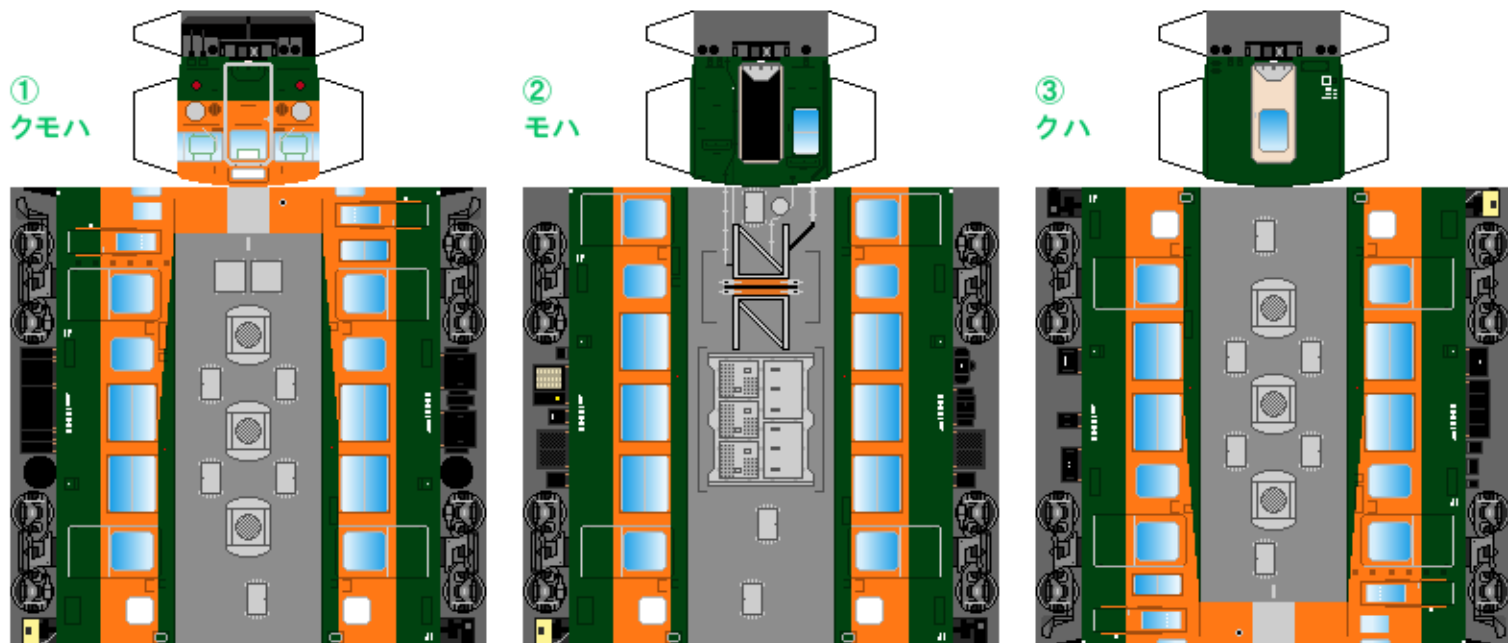

特攻野郎 B チーム

<https://tokkou-b-team.net/>

日本国有鉄道165系風 ペーパークラフト その1
Japanese National Railways series165 #1

つなげかた

3両編成

6両編成

①-2-3 ④-5-6 ①-2-3-4-5-6

一東京・上野・新宿・安房鴨川 大垣・名古屋・長野・松本一

下腹ひきしめ ベルト 下腹ひきしめ ベルト 下腹ひきしめ ベルト 下腹ひきしめ ベルト 下腹ひきしめ ベルト 下腹ひきしめ ベルト

車両のおなががふくらんだら 車体のうちがわにはってね ※パパやママのおなかにはつかえません

転載・二次使用・転売禁止
制作：まりりん

ハサミできって
のりではってね