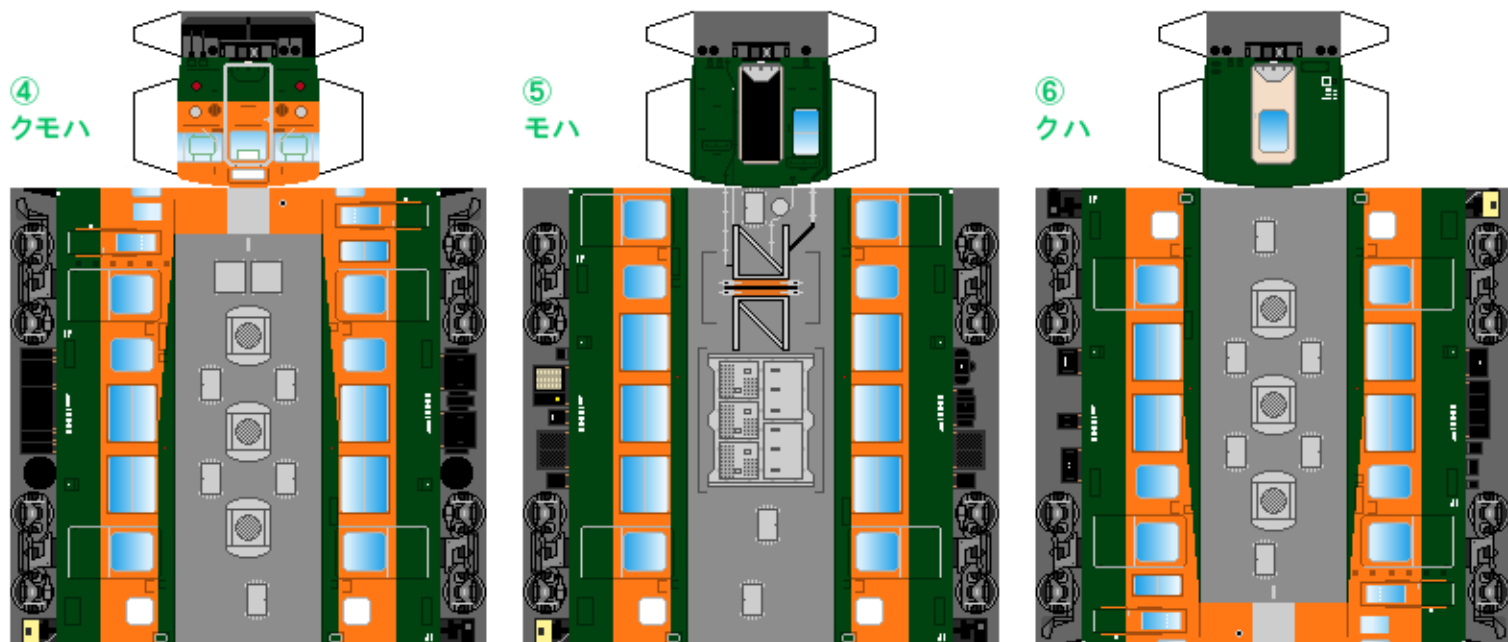

特攻野郎 B チーム

<https://tokkou-b-team.net/>

日本国有鉄道165系風 ペーパークラフト その1
Japanese National Railways series165 #1

つなげかた

3両編成

6両編成

①-2-3 ④-5-6 ①-2-3-4-5-6

一東京・上野・新宿・安房鴨川 大垣・名古屋・長野・松本一

下腹ひきしめ ベルト 下腹ひきしめ ベルト 下腹ひきしめ ベルト 下腹ひきしめ ベルト 下腹ひきしめ ベルト 下腹ひきしめ ベルト

車両のおなががふくらんだら 車体のうちがわにはってね ※パパやママのおなかにはつかえません

転載・二次使用・転売禁止
制作：まりりん

ハサミできって
のりではってね