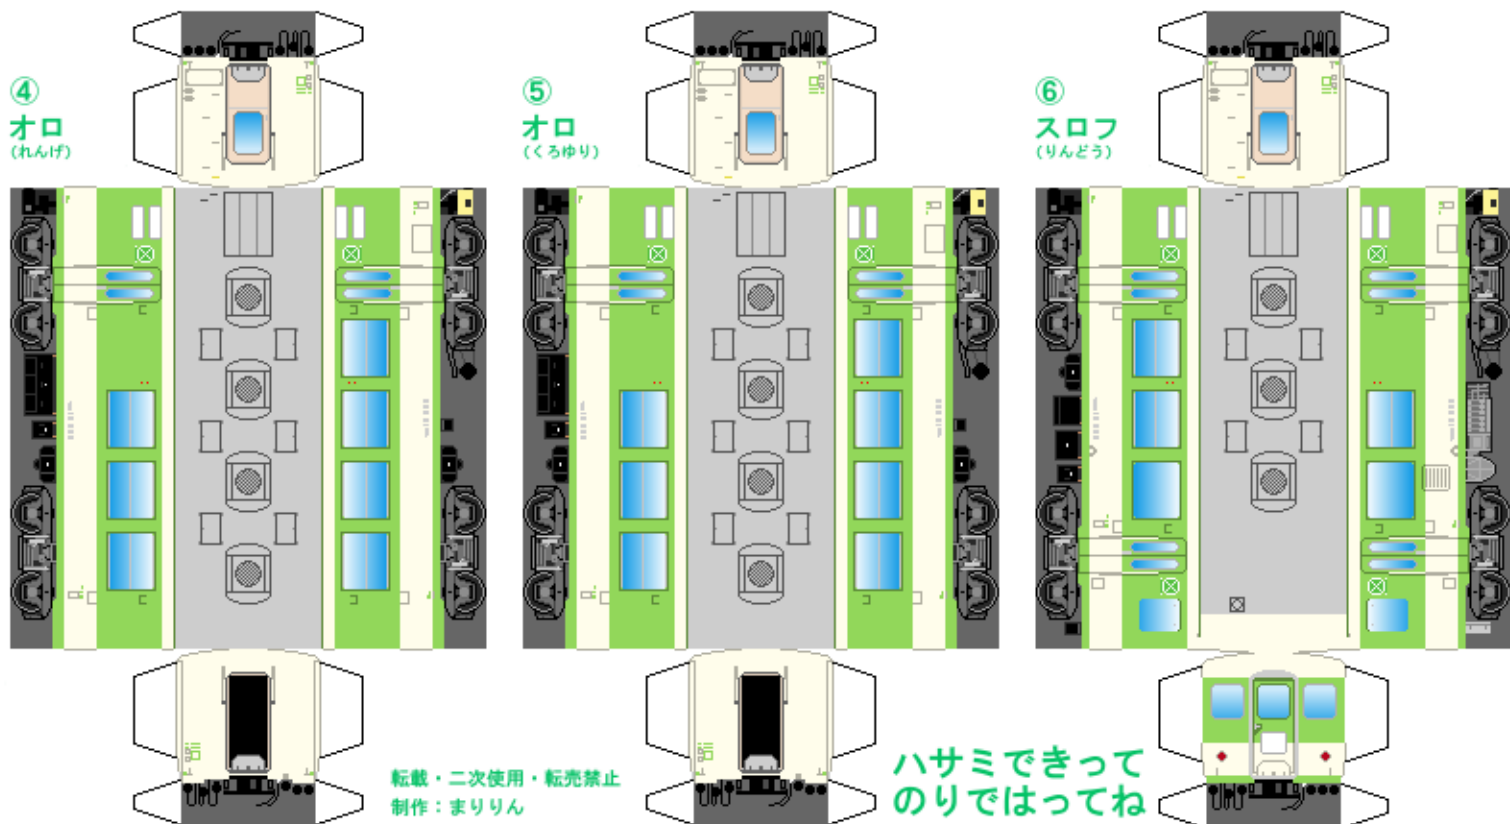

特攻野郎Bチーム

<https://tokkou-b-team.net/>

日本国有鉄道12系風 ペーパークラフト その3 お座敷客車「白樺」
Japanese National Railways series12 #3 Shirakaba

つなげかた
6両編成
①-2-3-4-5-6

下腹ひきしめ ベルト 下腹ひきしめ ベルト 下腹ひきしめ ベルト 下腹ひきしめ ベルト 下腹ひきしめ ベルト 下腹ひきしめ ベルト

車両のおなかがふくらんだら 車体のうちがわにはってね ※パパやママのおなかにはつかえません

転載・二次使用・転売禁止
制作：まりりん

ハサミできって
のりではってね