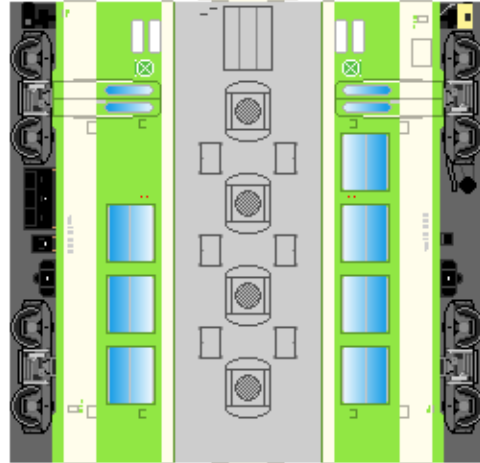

# 特攻野郎Bチーム

<https://tokkou-b-team.net/>

日本国有鉄道12系風 ペーパークラフト その3 お座敷客車「白樺」  
Japanese National Railways series12 #3 Shirakaba

つなげかた  
6両編成  
①-2-3-4-5-6

①  
スロフ  
(ずいせん)

②  
オロ  
(つつじ)

③  
オロ  
(かきつばた)

下腹ひきしめ  
ベルト

下腹ひきしめ  
ベルト

下腹ひきしめ  
ベルト

下腹ひきしめ  
ベルト

下腹ひきしめ  
ベルト

下腹ひきしめ  
ベルト

車両のおながふくらんだら 車体のうちがわにはってね ※パパやママのおなかにはつかえません

④  
オロ  
(れんげ)

⑤  
オロ  
(くろゆり)