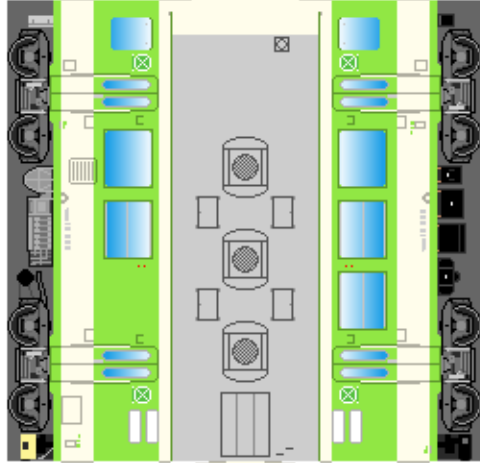

# 特攻野郎Bチーム

<https://tokkou-b-team.net/>

日本国有鉄道12系風 ペーパークラフト その3 お座敷客車「白樺」  
Japanese National Railways series12 #3 Shirakaba

つなげかた  
6両編成  
①-2-3-4-5-6

①  
スロフ  
(ずいせん)

②  
オロ  
(つつじ)

③  
オロ  
(かきつばた)

下腹ひきしめ  
ベルト

下腹ひきしめ  
ベルト

下腹ひきしめ  
ベルト

下腹ひきしめ  
ベルト

下腹ひきしめ  
ベルト

下腹ひきしめ  
ベルト

車両のおながふくらんだら 車体のうちがわにはってね ※パパやママのおなかにはつかえません

④  
オロ  
(れんげ)

⑤  
オロ  
(くろゆり)