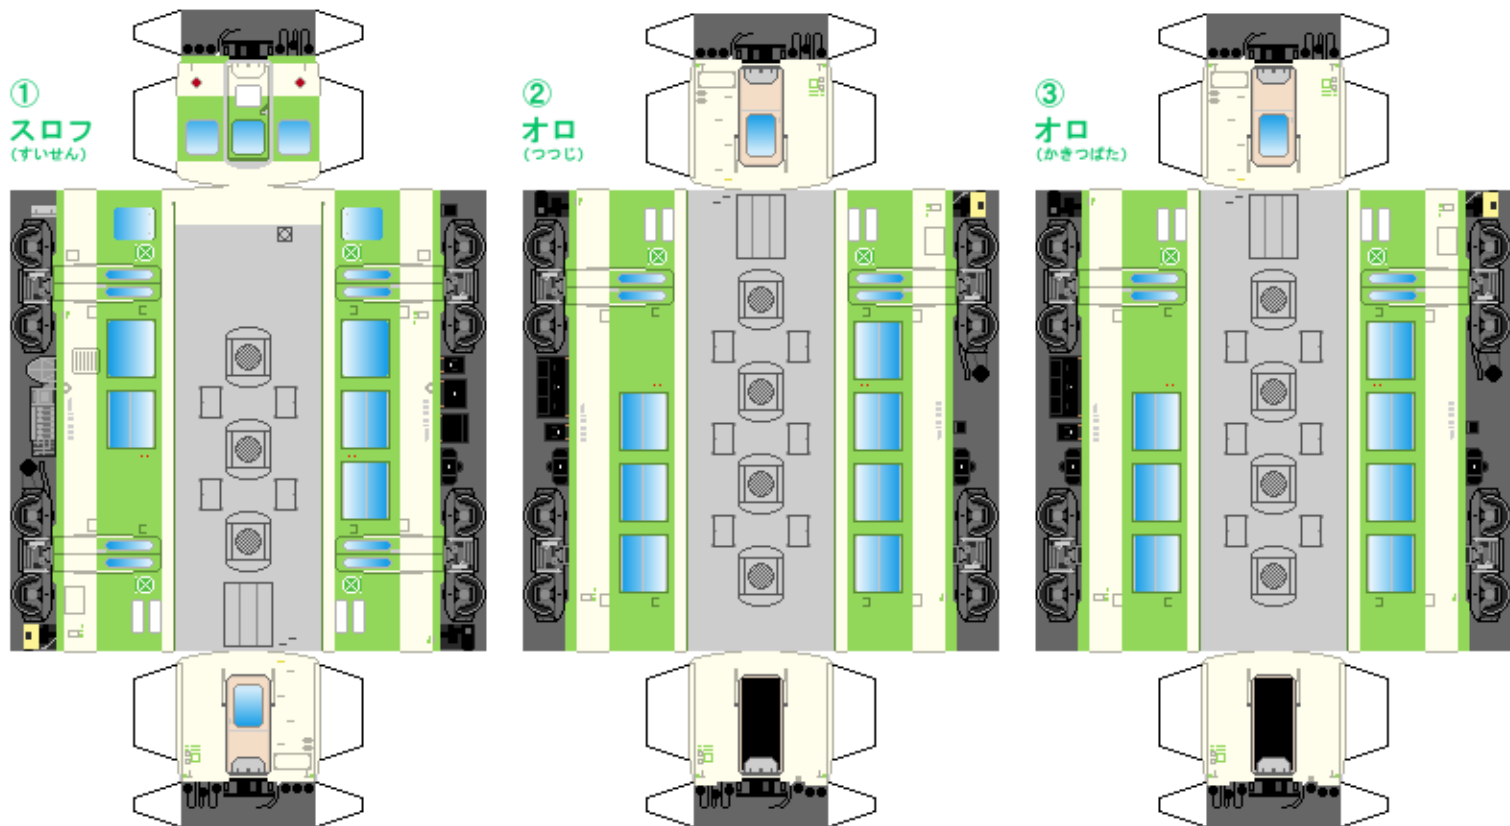

特攻野郎Bチーム

<https://tokkou-b-team.net/>

日本国有鉄道12系風 ペーパークラフト その3 お座敷客車「白樺」
Japanese National Railways series12 #3 Shirakaba

つなげかた
6両編成
①-2-3-4-5-6

下腹ひきしめ ベルト 下腹ひきしめ ベルト 下腹ひきしめ ベルト 下腹ひきしめ ベルト 下腹ひきしめ ベルト 下腹ひきしめ ベルト

車両のおなかがふくらんだら 車体のうちがわにはってね ※パパやママのおなかにはつかえません

転載・二次使用・転売禁止
制作：まりりん

ハサミできって
のりではってね