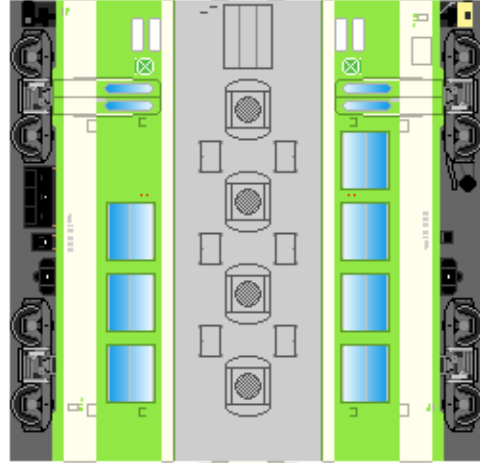

# 特攻野郎Bチーム

<https://tokkou-b-team.net/>

日本国有鉄道12系風 ペーパークラフト その3 お座敷客車「白樺」  
Japanese National Railways series12 #3 Shirakaba

つなげかた  
6両編成  
①-2-3-4-5-6

①  
スロフ  
(ずいせん)

②  
オロ  
(つつじ)

③  
オロ  
(かきつばた)

下腹ひきしめ  
ベルト

下腹ひきしめ  
ベルト

下腹ひきしめ  
ベルト

下腹ひきしめ  
ベルト

下腹ひきしめ  
ベルト

下腹ひきしめ  
ベルト

車両のおながふくらんだら 車体のうちがわにはってね ※パパやママのおなかにはつかえません

④  
オロ  
(れんげ)

⑤  
オロ  
(くろゆり)