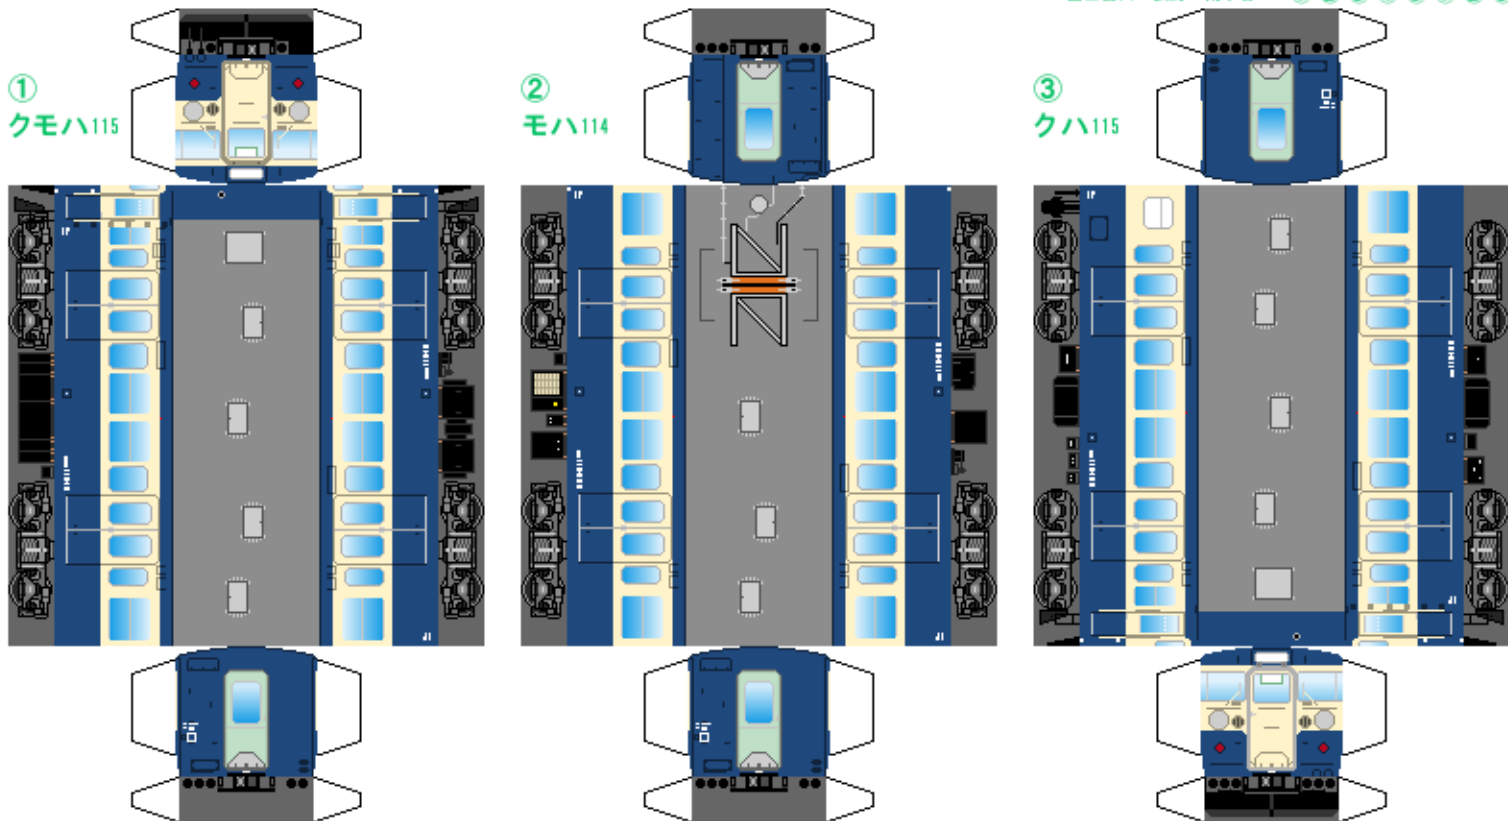

特攻野郎Bチーム

<https://tokkou-b-team.net/>

日本国有鉄道115系風 ペーパークラフト その2 横須賀色 0番台
 Japanese National Railways series 115 #2 Chuo line

つなげかた
 3両編成 4両編成 8両編成
 ①-2-③ ①-2-4-③ ①-2-③+4-4+①-2-③
 一新宿 ①-2-4-③+①-2-4-③
 富士吉田・長野・南小谷 ①-2-③+4-⑤+①-2-③

下腹ひきしめ ベルト 下腹ひきしめ ベルト 下腹ひきしめ ベルト 下腹ひきしめ ベルト 下腹ひきしめ ベルト 下腹ひきしめ ベルト

車両のおなががふくらんだら 車体のうちがわにはってね ※パパやママのおなかにはつかえません

転載・二次使用・転売禁止
 制作：まりりん

ハサミできって
 のりではってね