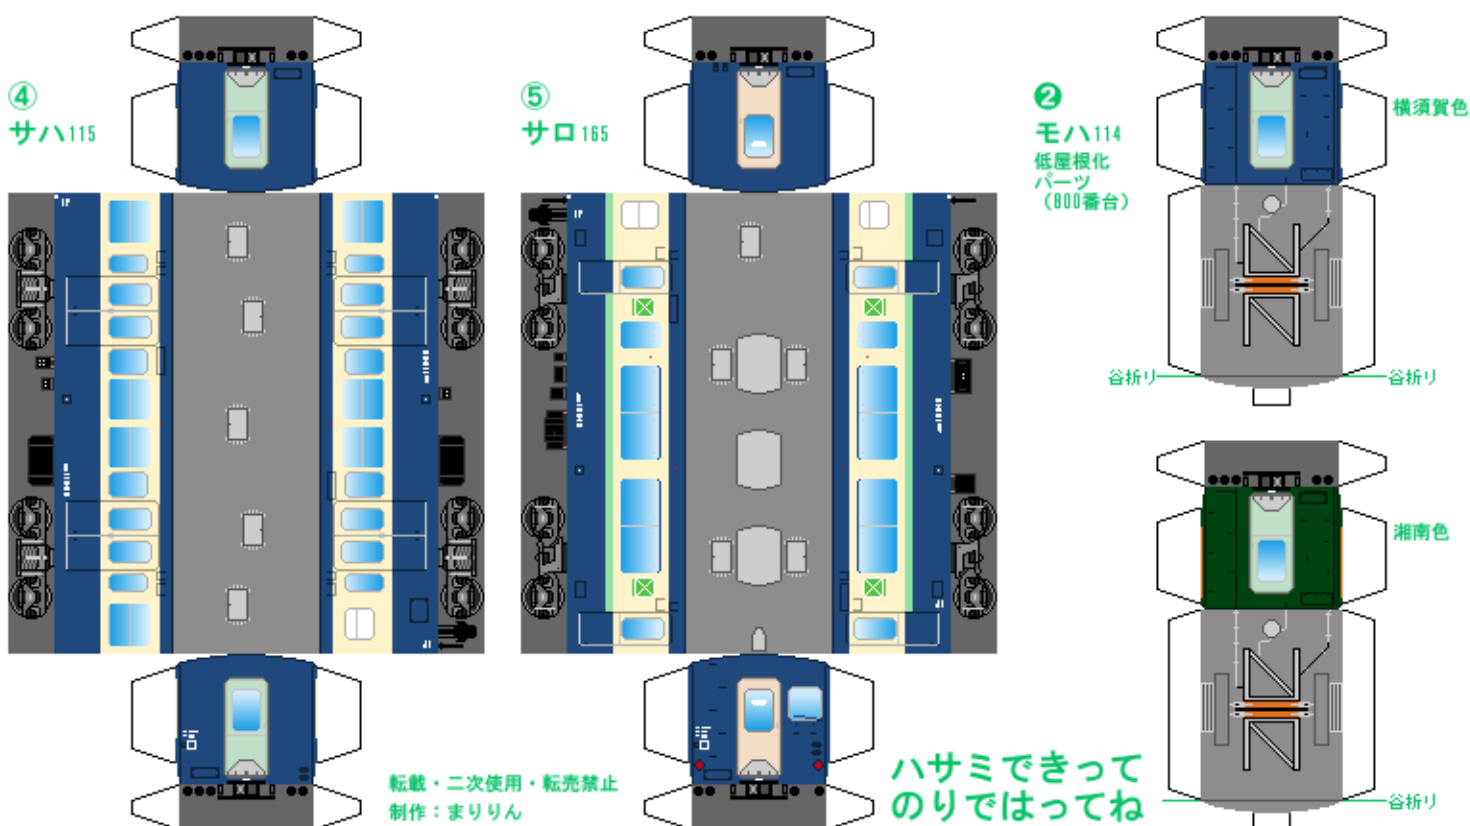

特攻野郎Bチーム

<https://tokkou-b-team.net/>

日本国有鉄道115系風 ペーパークラフト その2 横須賀色 0番台
 Japanese National Railways series 115 #2 Chuo line

つなげかた
 3両編成 4両編成 8両編成
 ①-2-③ ①-2-4-③ ①-2-③+4-4+①-2-③
 一新宿 ①-2-4-③+①-2-4-③
 富士吉田・長野・南小谷 ①-2-③+4-⑤+①-2-③

下腹ひきしめ ベルト 下腹ひきしめ ベルト 下腹ひきしめ ベルト 下腹ひきしめ ベルト 下腹ひきしめ ベルト 下腹ひきしめ ベルト

車両のおなががふくらんだら 車体のうちがわにはってね ※パパやママのおなかにはつかえません

転載・二次使用・転売禁止
 制作：まりりん

ハサミできって
 のりではってね