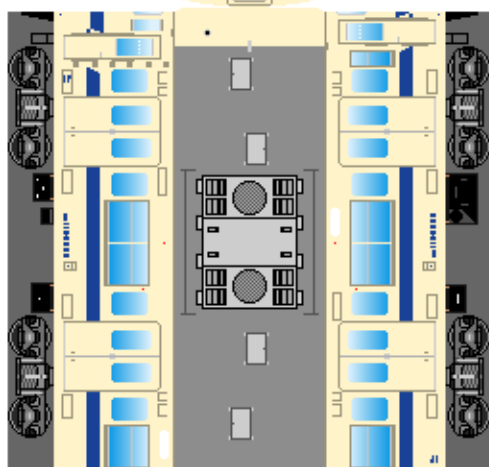

特攻野郎 B チーム

<http://tokkou-b-team.net/>

↑ いろいろなペーパークラフトがあるからみてね~♪

日本国有鉄道
115系風
ペーパークラフト
その16 瀬戸内色
(3000番台)

Japanese
National Railways
Series 115
#16 Sanyo line

①
クハ115
トイレなし

②
クハ115

つなげかた
4両編成
①-③-④-②
☆は111系瀬戸内色用

下腹ひきしめ
ベルト
下腹ひきしめ
ベルト

下腹ひきしめ
ベルト

車両のおなかがかぶらんたら
車体のうちがわにはってね
※パパやママのおなかには
つかえません

下腹ひきしめ
ベルト
下腹ひきしめ
ベルト

③
モハ115

④
モハ114

☆
クハ115

転載・2次使用・転売禁止
制作：まりりん