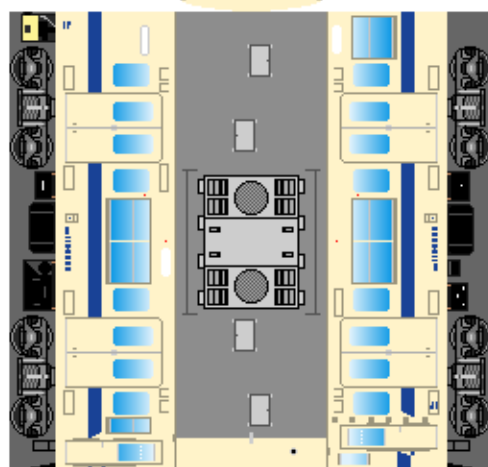

特攻野郎 B チーム

<http://tokkou-b-team.net/>

↑ いろいろなペーパークラフトがあるからみてね~♪

日本国有鉄道
115系風
ペーパークラフト
その16 瀬戸内色
(3000番台)

Japanese
National Railways
Series 115
#16 Sanyo line

①
クハ115
トイレなし

②
クハ115

つなげかた
4両編成
①-③-④-②
☆は111系瀬戸内色用

下腹ひきしめ
ベルト
下腹ひきしめ
ベルト

下腹ひきしめ
ベルト

車両のおなかがかぶらんたら
車体のうちがわにはってね
※パパやママのおなかには
つかえません

下腹ひきしめ
ベルト
下腹ひきしめ
ベルト

③
モハ115

④
モハ114

☆
クハ115

転載・2次使用・転売禁止
制作：まりりん