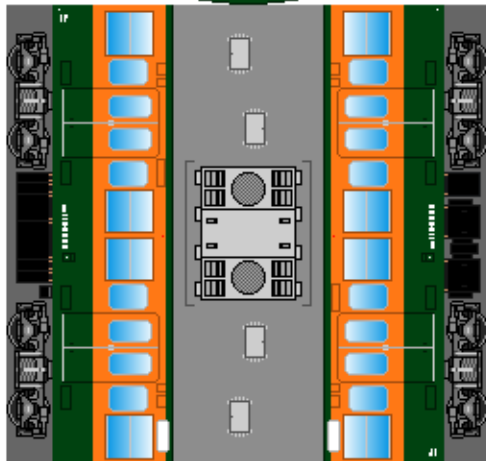

特攻野郎 B チーム

<http://tokkou-b-team.net/>

↑ いろいろなペーパークラフトがあるからみてね~♪

日本国有鉄道
115系 風
ペーパークラフト
その15 湘南色
冷房車
(2000・1000番台)

Japanese
National Railways
Series 115
#15 Sanyo & Joetsu
& Shin-etsu line

①
クハ115
トイレなし

②
クハ115

つなげかた
4両編成
①-③-④-②
6両編成
①-③-④-③-④-②
7両編成
①-③-④-⑤-③-④-②

下腹ひきしめ
ベルト
下腹ひきしめ
ベルト

下腹ひきしめ
ベルト
車両のおなかかふくらんだら
車体のうちがわにはってね
※パパやママのおなかには
つかえません

下腹ひきしめ
ベルト
下腹ひきしめ
ベルト

③
モハ115

④
モハ114

⑤
サハ115
1000番台

転載・2次使用・転売禁止
制作：まりりん