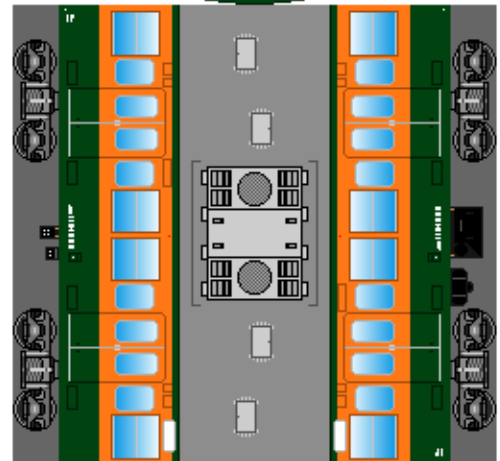

特攻野郎 B チーム

<http://tokkou-b-team.net/>

↑ いろいろなペーパークラフトがあるからみてね~♪

日本国有鉄道
115系 風
ペーパークラフト
その15 湘南色
冷房車
(2000・1000番台)

Japanese
National Railways
Series 115
#15 Sanyo & Joetsu
& Shin-etsu line

①
クハ115
トイレなし

②
クハ115

つなげかた
4両編成
①-③-④-②
6両編成
①-③-④-③-④-②
7両編成
①-③-④-⑤-③-④-②

下腹ひきしめ
ベルト
下腹ひきしめ
ベルト

下腹ひきしめ
ベルト
車両のおなかかふくらんだら
車体のうちがわにはってね
※パパやママのおなかには
つかえません

下腹ひきしめ
ベルト
下腹ひきしめ
ベルト

③
モハ115

④
モハ114

⑤
サハ115
1000番台

転載・2次使用・転売禁止
制作：まりりん