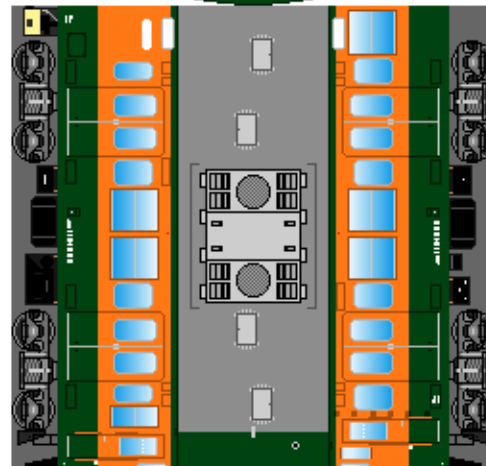

特攻野郎 B チーム

<http://tokkou-b-team.net/>

↑ いろいろなペーパークラフトがあるからみてね~♪

日本国有鉄道
115系 風
ペーパークラフト
その15 湘南色
冷房車
(2000・1000番台)

Japanese
National Railways
Series 115
#15 Sanyo & Joetsu
& Shin-etsu line

①
クハ115
トイレなし

②
クハ115

つなげかた
4両編成
①-③-④-②
6両編成
①-③-④-③-④-②
7両編成
①-③-④-⑤-③-④-②

下腹ひきしめ
ベルト
下腹ひきしめ
ベルト

下腹ひきしめ
ベルト
車両のおなかかふくらんだら
車体のうちがわにはってね
※パパやママのおなかには
つかえません

下腹ひきしめ
ベルト
下腹ひきしめ
ベルト

③
モハ115

④
モハ114

⑤
サハ115
1000番台

転載・2次使用・転売禁止
制作：まりりん