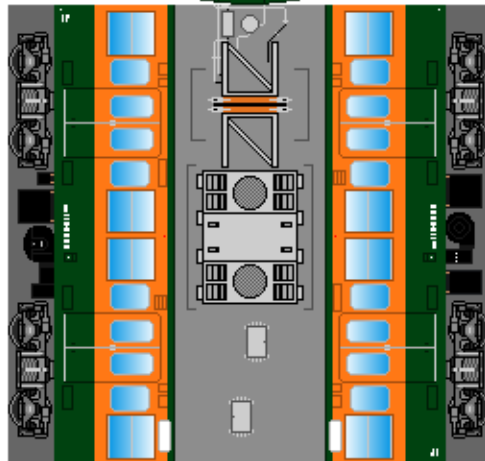

つなげかた
4両編成
①-③-④-②
6両編成
①-③-④-③-④-②
7両編成
①-③-④-⑤-③-④-②

下腹ひきしめ
ベルト
下腹ひきしめ
ベルト

下腹ひきしめ
ベルト
車両のおなかかふくらんだら
車体のうちがわにはってね
※パパやママのおなかには
つかえません

下腹ひきしめ
ベルト
下腹ひきしめ
ベルト

③
モハ115

④
モハ114

⑤
サハ115
1000番台

転載・2次使用・転売禁止
制作：まりりん