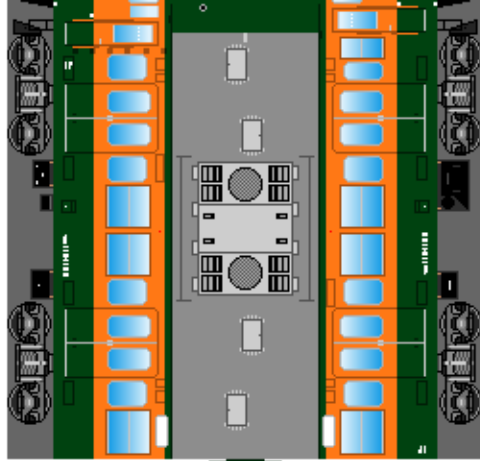

# 特攻野郎Bチーム

<https://tokkou-b-team.net/>

日本国有鉄道115系風 ペーパークラフト その15 湘南色 1000(2000)番台  
 Japanese National Railways series 115 #15 Joetsu, Shin-etsu, Sanyo, Hakubi line

つなげかた  
 3両編成 4両編成  
 5-3-4 ①-2-3-4 5-3-6-4  
 一長岡・横川・黒磯 上野ー  
 一西明石 米子・下関ー

①  
クハ115  
トイレなし

②  
モハ115

③  
モハ114

下腹ひきしめ  
ベルト

下腹ひきしめ  
ベルト

下腹ひきしめ  
ベルト

下腹ひきしめ  
ベルト

下腹ひきしめ  
ベルト