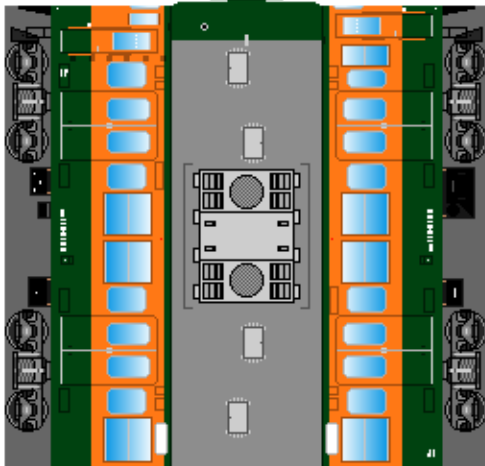

特攻野郎 B チーム

<http://tokkou-b-team.net/>

↑ いろいろなペーパークラフトがあるからみてね~♪

日本国有鉄道
115系 風
ペーパークラフト
その15 湘南色
冷房車
(2000・1000番台)

Japanese
National Railways
Series 115
#15 Sanyo & Joetsu
& Shin-etsu line

①
クハ115
トイレなし

②
クハ115

つなげかた
4両編成
①-③-④-②
6両編成
①-③-④-③-④-②
7両編成
①-③-④-⑤-③-④-②

下腹ひきしめ
ベルト
下腹ひきしめ
ベルト

下腹ひきしめ
ベルト
車両のおなかかふくらんだら
車体のうちがわにはってね
※パパやママのおなかには
つかえません

下腹ひきしめ
ベルト
下腹ひきしめ
ベルト

③
モハ115

④
モハ114

⑤
サハ115
1000番台

転載・2次使用・転売禁止
制作：まりりん