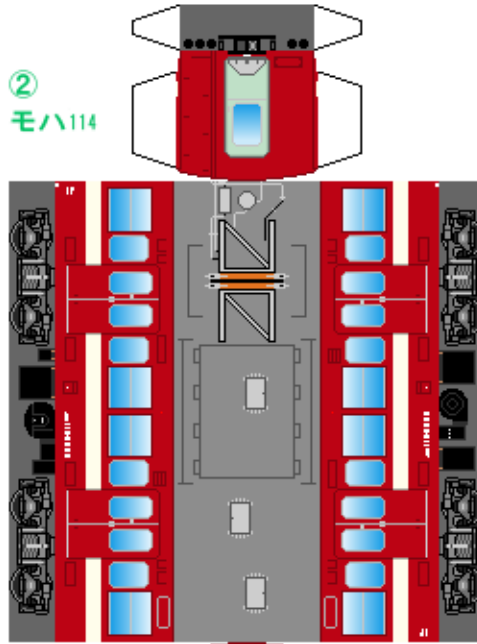

特攻野郎 B チーム

<https://tokkou-b-team.net/>

日本国有鉄道115系風 ペーパークラフト その14 身延線 2000番台
Japanese National Railways series 115 #14 Minobu line

つなげかた
3両編成 4両編成
①-2-4 ①-2-3-4 ③-①-2-4
①-2-4+5
一沼津・富士 甲府一

①
クモハ115

②
モハ114

③
クハ115

下腹ひきしめ
ベルト

下腹ひきしめ
ベルト

下腹ひきしめ
ベルト

下腹ひきしめ
ベルト

下腹ひきしめ
ベルト

下腹ひきしめ
ベルト

車両のおなががふくらんだら 車体のうちがわにはってね ※パパやママのおなかにはつかえません

④
クハ115