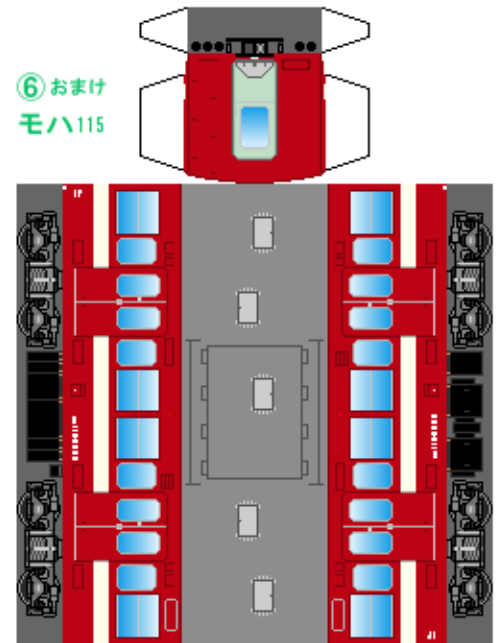

⑥
おまけ
モハ115

転載・二次使用・転売禁止
制作：まりりん

ハサミできって
のりではってね