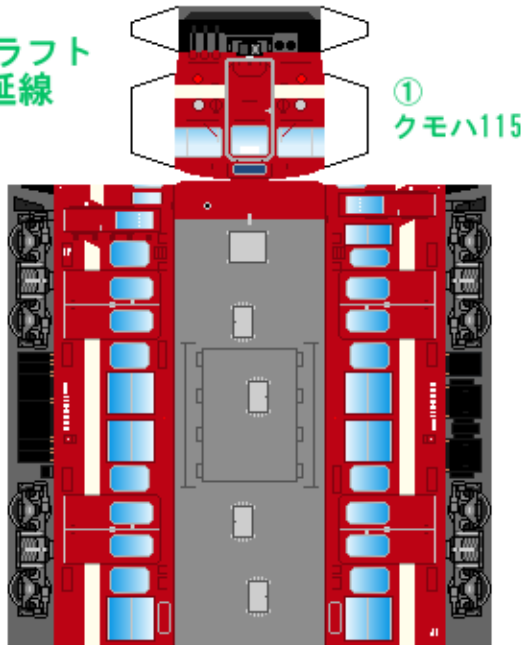

特攻野郎 B チーム

<http://tokkou-b-team.net/>

↑ いろいろなペーパークラフトがあるからみてね~♪

日本国有鉄道
115系風
ペーパークラフト
その14 身延線

Japanese
National Railways
Series 115
#14 Minobu line

下腹ひきしめ
ベルト
下腹ひきしめ
ベルト

下腹ひきしめ
ベルト

車両のおなががふくらんだら
車体のうちがわにはってね
※パパやママのおなかには
つかえません

下腹ひきしめ
ベルト
下腹ひきしめ
ベルト

③
クハ115

④
クハ115

⑤
クモユニ143

転載・2次使用・転売禁止
制作：まりりん

ハサミできって
のりではってね