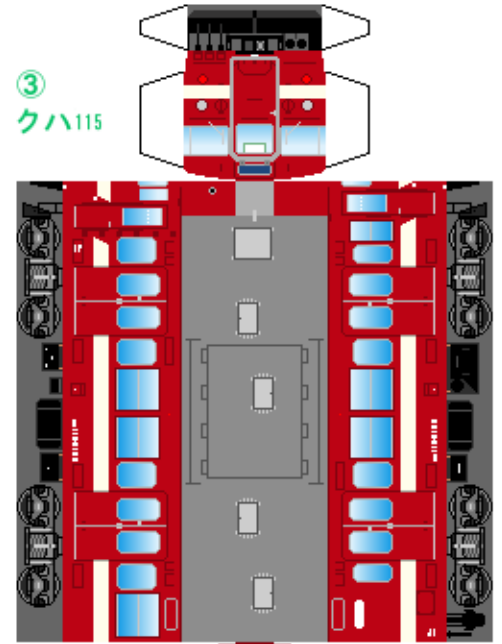

特攻野郎 B チーム

<https://tokkou-b-team.net/>

日本国有鉄道115系風 ペーパークラフト その14 身延線 2000番台
Japanese National Railways series 115 #14 Minobu line

つなげかた
3両編成 4両編成
①-2-4 ①-2-3-4 ③-①-2-4
①-2-4+5
一沼津・富士 甲府一

①
クモハ115

②
モハ114

③
クハ115

下腹ひきしめ
ベルト

下腹ひきしめ
ベルト

下腹ひきしめ
ベルト

下腹ひきしめ
ベルト

下腹ひきしめ
ベルト

下腹ひきしめ
ベルト

車両のおなががふくらんだら 車体のうちがわにはってね ※パパやママのおなかにはつかえません

④
クハ115