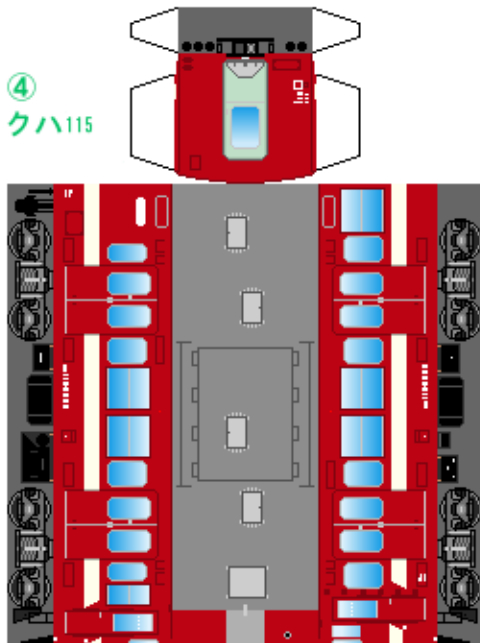

特攻野郎 B チーム

<https://tokkou-b-team.net/>

日本国有鉄道115系風 ペーパークラフト その14 身延線 2000番台
Japanese National Railways series 115 #14 Minobu line

つなげかた
3両編成 4両編成
①-2-4 ①-2-3-4 ③-①-2-4
①-2-4+5
一沼津・富士 甲府一

①
クモハ115

②
モハ114

③
クハ115

下腹ひきしめ
ベルト

下腹ひきしめ
ベルト

下腹ひきしめ
ベルト

下腹ひきしめ
ベルト

下腹ひきしめ
ベルト

下腹ひきしめ
ベルト

車両のおなががふくらんだら 車体のうちがわにはってね ※パパやママのおなかにはつかえません

④
クハ115