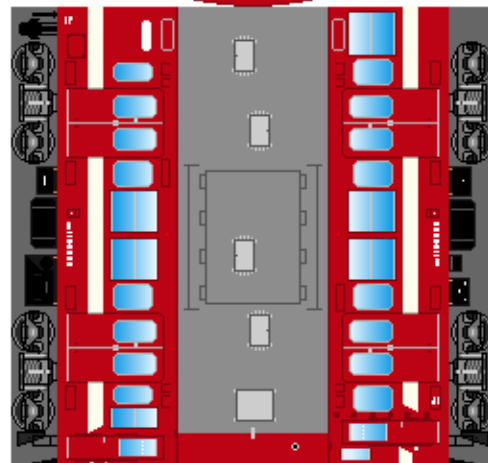

転載・2次使用・転売禁止
制作：まりりん

ハサミできって
のりではってね