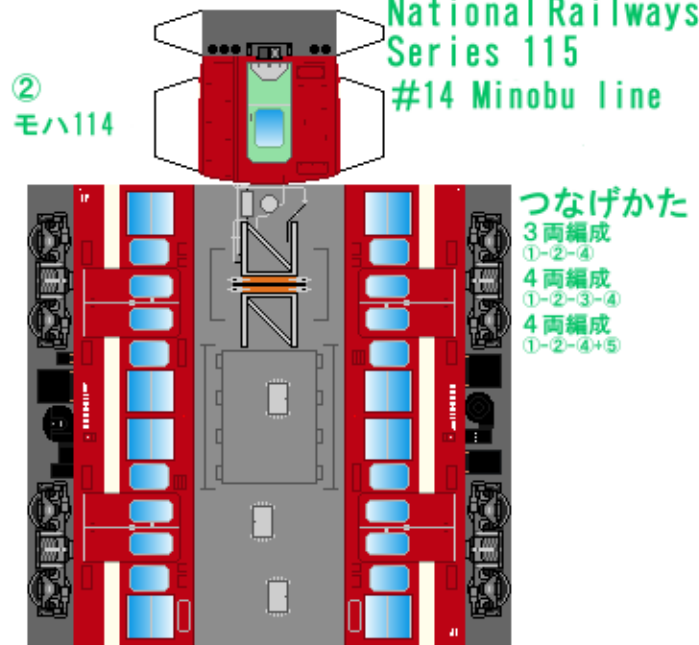

特攻野郎 B チーム

<http://tokkou-b-team.net/>

↑ いろいろなペーパークラフトがあるからみてね~♪

日本国有鉄道
115系風
ペーパークラフト
その14 身延線

Japanese
National Railways
Series 115
#14 Minobu line

下腹ひきしめ
ベルト
下腹ひきしめ
ベルト

下腹ひきしめ
ベルト

車両のおなががふくらんだら
車体のうちがわにはってね
※パパやママのおなかには
つかえません

下腹ひきしめ
ベルト
下腹ひきしめ
ベルト

③
クハ115

④
クハ115

⑤
クモユニ143

転載・2次使用・転売禁止
制作：まりりん

ハサミできって
のりではってね