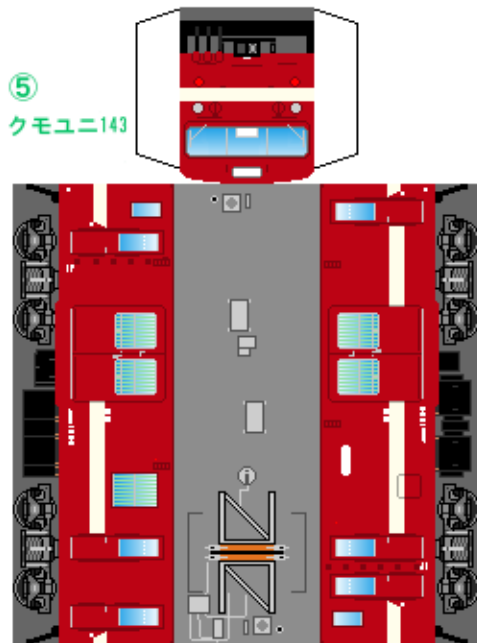

⑥
おまけ
モハ115

⑤
クモユニ143