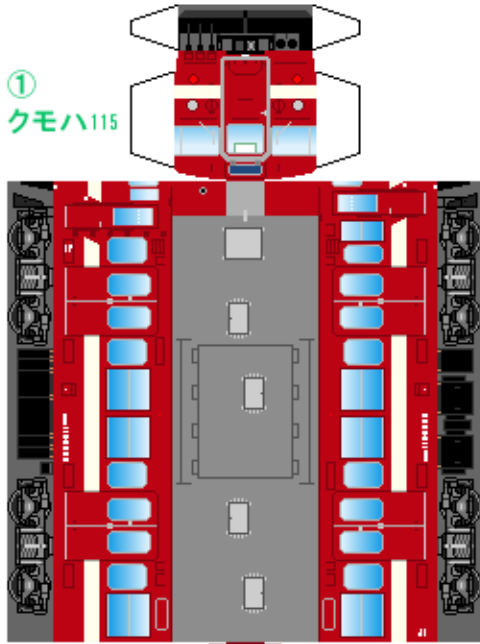

特攻野郎 B チーム

<https://tokkou-b-team.net/>

日本国有鉄道115系風 ペーパークラフト その14 身延線 2000番台
Japanese National Railways series 115 #14 Minobu line

つなげかた
3両編成 4両編成
①-2-4 ①-2-3-4 ③-①-2-4
①-2-4+5
一沼津・富士 甲府一

①
クモハ115

②
モハ114

③
クハ115

下腹ひきしめ
ベルト

下腹ひきしめ
ベルト

下腹ひきしめ
ベルト

下腹ひきしめ
ベルト

下腹ひきしめ
ベルト

下腹ひきしめ
ベルト

車両のおなががふくらんだら 車体のうちがわにはってね ※パパやママのおなかにはつかえません

④
クハ115