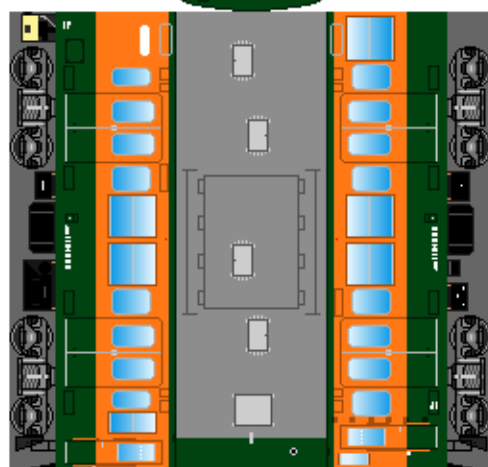

特攻野郎 B チーム

<http://tokkou-b-team.net/>

↑ いろいろなペーパークラフトがあるからみてね~♪

日本国有鉄道
115系 風
ペーパークラフト
その13 湘南色
冷房準備車
(1000番台)

Japanese
National Railways
Series 115
#13 Shin-etsu &
Joetsu line

① クモハ115

② クハ115

つなげかた
3両編成
①-④-②
4両編成
①-④-⑤-②
5両編成
①-④-③-④-②
①-④+①-④-②

下腹ひきしめ
ベルト
下腹ひきしめ
ベルト

下腹ひきしめ
ベルト
車両のおなかかふくらんだら
車体のうちがわにはってね
※パパやママのおなかには
つかえません

下腹ひきしめ
ベルト
下腹ひきしめ
ベルト

③ モハ115

④ モハ114

⑤ サハ115

転載・2次使用・転売禁止
制作：まりりん

ハサミできって
のりではってね