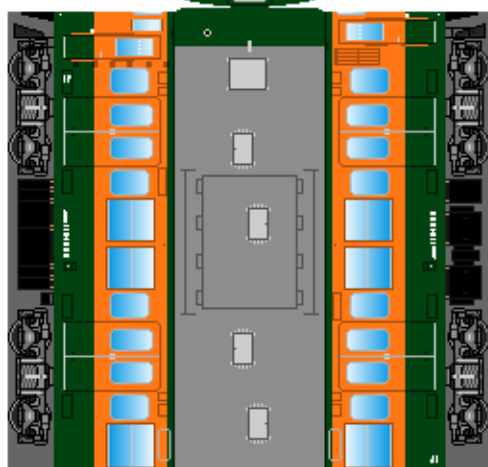

特攻野郎 B チーム

<http://tokkou-b-team.net/>

↑ いろいろなペーパークラフトがあるからみてね~♪

日本国有鉄道
115系 風
ペーパークラフト
その13 湘南色
冷房準備車
(1000番台)

Japanese
National Railways
Series 115
#13 Shin-etsu &
Joetsu line

① クモハ115

② クハ115

つなげかた
3両編成
①-④-②
4両編成
①-④-⑤-②
5両編成
①-④-③-④-②
①-④+①-④-②

下腹ひきしめ
ベルト
下腹ひきしめ
ベルト

下腹ひきしめ
ベルト
車両のおなかかふくらんだら
車体のうちがわにはってね
※パパやママのおなかには
つかえません

下腹ひきしめ
ベルト
下腹ひきしめ
ベルト

③ モハ115

④ モハ114

⑤ サハ115

転載・2次使用・転売禁止
制作：まりりん

ハサミできって
のりではってね