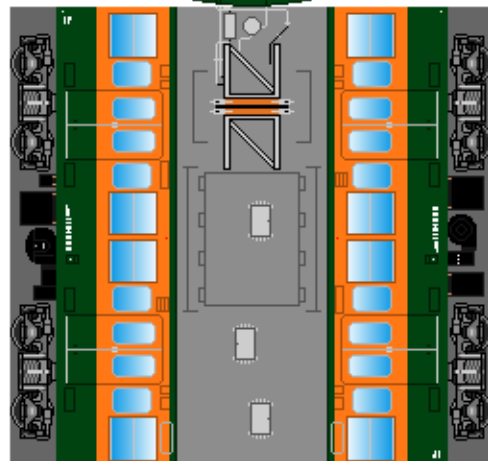

特攻野郎 B チーム

<http://tokkou-b-team.net/>

↑ いろいろなペーパークラフトがあるからみてね~♪

日本国有鉄道
115系 風
ペーパークラフト
その13 湘南色
冷房準備車
(1000番台)

Japanese
National Railways
Series 115
#13 Shin-etsu &
Joetsu line

① クモハ115

② クハ115

つなげかた
3両編成
①-④-②
4両編成
①-④-⑤-②
5両編成
①-④-③-④-②
①-④+①-④-②

下腹ひきしめ
ベルト
下腹ひきしめ
ベルト

下腹ひきしめ
ベルト
車両のおなかかふくらんだら
車体のうちがわにはってね
※パパやママのおなかには
つかえません

下腹ひきしめ
ベルト
下腹ひきしめ
ベルト

③ モハ115

④ モハ114

⑤ サハ115

転載・2次使用・転売禁止
制作：まりりん

ハサミできって
のりではってね