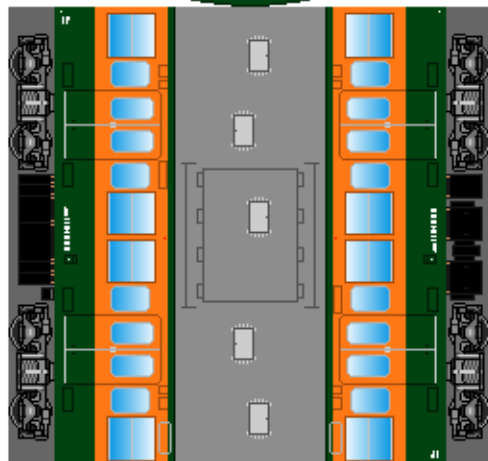

下腹ひきしめ
ベルト
下腹ひきしめ
ベルト

下腹ひきしめ
ベルト
車両のおなかかふくらんだら
車体のうちがわにはってね
※パパやママのおなかには
つかえません

下腹ひきしめ
ベルト
下腹ひきしめ
ベルト

③ モハ115

④ モハ114

⑤ サハ115

転載・2次使用・転売禁止
制作：まりりん

ハサミできって
のりではってね