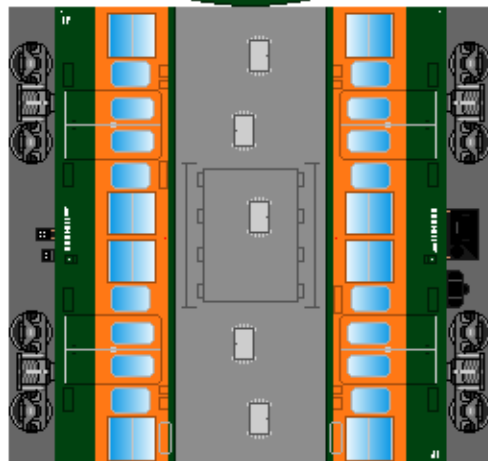

特攻野郎 B チーム

<http://tokkou-b-team.net/>

↑ いろいろなペーパークラフトがあるからみてね~♪

日本国有鉄道
115系 風
ペーパークラフト
その13 湘南色
冷房準備車
(1000番台)

Japanese
National Railways
Series 115
#13 Shin-etsu &
Joetsu line

① クモハ115

② クハ115

つなげかた
3両編成
①-④-②
4両編成
①-④-⑤-②
5両編成
①-④-③-④-②
①-④+①-④-②

下腹ひきしめ
ベルト
下腹ひきしめ
ベルト

下腹ひきしめ
ベルト
車両のおなかかふくらんだら
車体のうちがわにはってね
※パパやママのおなかには
つかえません

下腹ひきしめ
ベルト
下腹ひきしめ
ベルト

③ モハ115

④ モハ114

⑤ サハ115

転載・2次使用・転売禁止
制作：まりりん

ハサミできって
のりではってね