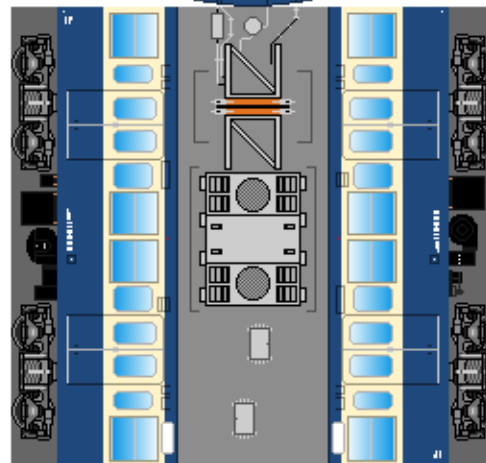

下腹ひきしめ  
ベルト  
下腹ひきしめ  
ベルト

下腹ひきしめ  
ベルト

車両のおなかかふくらんだら  
車体のうちがわにはってね  
※パパやママのおなかには  
つかえません

下腹ひきしめ  
ベルト  
下腹ひきしめ  
ベルト

③ モハ115

④ モハ114

⑤ サハ115

転載・2次使用・転売禁止  
制作：まりりん