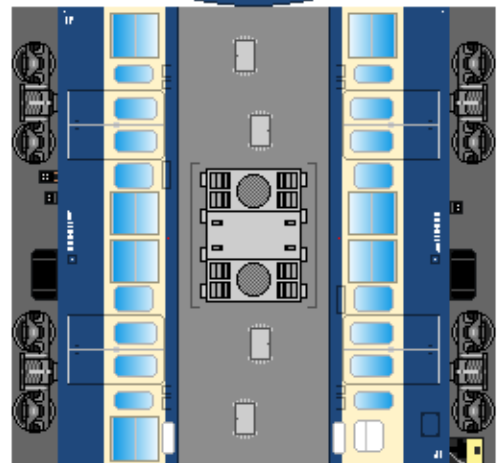

下腹ひきしめ
ベルト
下腹ひきしめ
ベルト

下腹ひきしめ
ベルト

車両のおなかかふくらんだら
車体のうちがわにはってね
※パパやママのおなかには
つかえません

下腹ひきしめ
ベルト
下腹ひきしめ
ベルト

③ モハ115

④ モハ114

⑤ サハ115

転載・2次使用・転売禁止
制作：まりりん