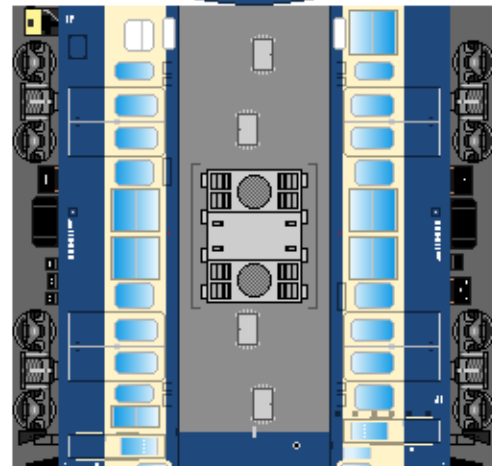

# 特攻野郎 B チーム

<http://tokkou-b-team.net/>

↑ いろいろなペーパークラフトがあるからみてね~♪

日本国有鉄道  
115系風  
ペーパークラフト  
その12 横須賀色  
冷房車

Japanese  
National Railways  
Series 115  
#12 Chuo line

① クモハ115

② クハ115

つなげかた  
3両編成  
①-④-②  
6両編成  
①-④-⑤-③-④-②  
8両編成  
①-④-②-⑤-⑤-①-④-②

下腹ひきしめ  
ベルト  
下腹ひきしめ  
ベルト

下腹ひきしめ  
ベルト

車両のおなかかふくらんだら  
車体のうちがわにはってね  
※パパやママのおなかには  
つかえません

下腹ひきしめ  
ベルト  
下腹ひきしめ  
ベルト

③ モハ115

④ モハ114

⑤ サハ115

転載・2次使用・転売禁止  
制作：まりりん