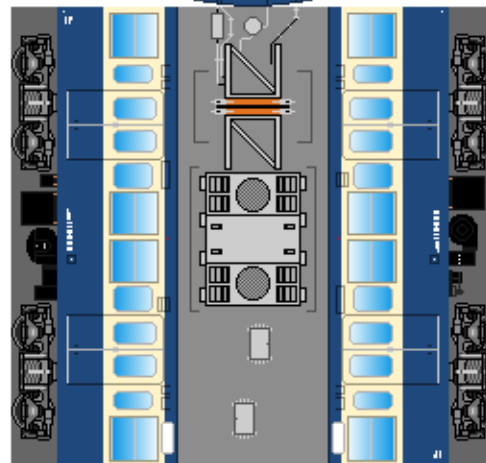

下腹ひきしめ
ベルト
下腹ひきしめ
ベルト

下腹ひきしめ
ベルト

車両のおなかかふくらんだら
車体のうちがわにはってね
※パパやママのおなかには
つかえません

下腹ひきしめ
ベルト
下腹ひきしめ
ベルト

③ モハ115

④ モハ114

⑤ サハ115

転載・2次使用・転売禁止
制作：まりりん