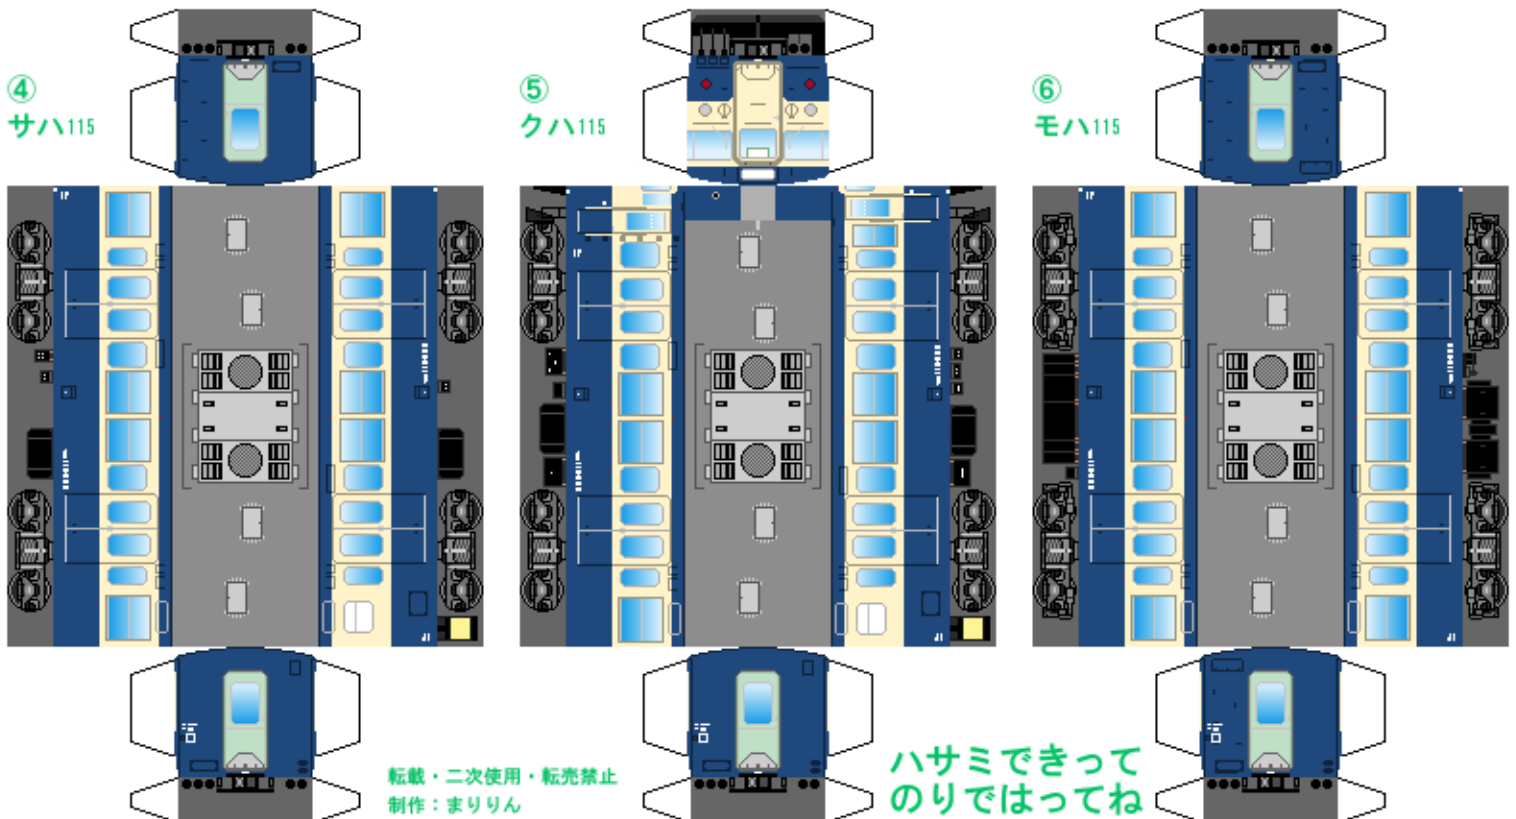

特攻野郎 B チーム

<https://tokkou-b-team.net/>

日本国有鉄道115系風 ペーパークラフト その12 横須賀色 300番台
 Japanese National Railways series 115 #12 Chuo line

つなげかた
 3両編成 8両編成
 ①-②-③ ①-②-③-④-④-①-②-③
 一新宿 富士吉田・長野・南小谷一

① クモハ115

② モハ114

③ クハ115

下腹ひきしめ ベルト 下腹ひきしめ ベルト 下腹ひきしめ ベルト 下腹ひきしめ ベルト 下腹ひきしめ ベルト 下腹ひきしめ ベルト

車両のおなががふくらんだら 車体のうちがわにはってね ※パパやママのおなかにはつかえません

④ サハ115

⑤ クハ115

⑥ モハ115

転載・二次使用・転売禁止
 制作：まりりん

ハサミできって
 のりではってね