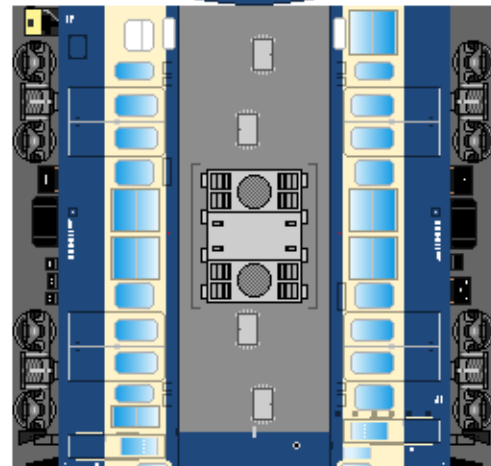

特攻野郎 B チーム

<http://tokkou-b-team.net/>

↑ いろいろなペーパークラフトがあるからみてね~♪

日本国有鉄道
115系風
ペーパークラフト
その12 横須賀色
冷房車

Japanese
National Railways
Series 115
#12 Chuo line

① クモハ115

② クハ115

つなげかた
3両編成
①-④-②
6両編成
①-④-⑤-③-④-②
8両編成
①-④-②-⑤-⑤-①-④-②

下腹ひきしめ
ベルト
下腹ひきしめ
ベルト

下腹ひきしめ
ベルト

車両のおなかかふくらんだら
車体のうちがわにはってね
※パパやママのおなかには
つかえません

下腹ひきしめ
ベルト
下腹ひきしめ
ベルト

③ モハ115

④ モハ114

⑤ サハ115

転載・2次使用・転売禁止
制作：まりりん