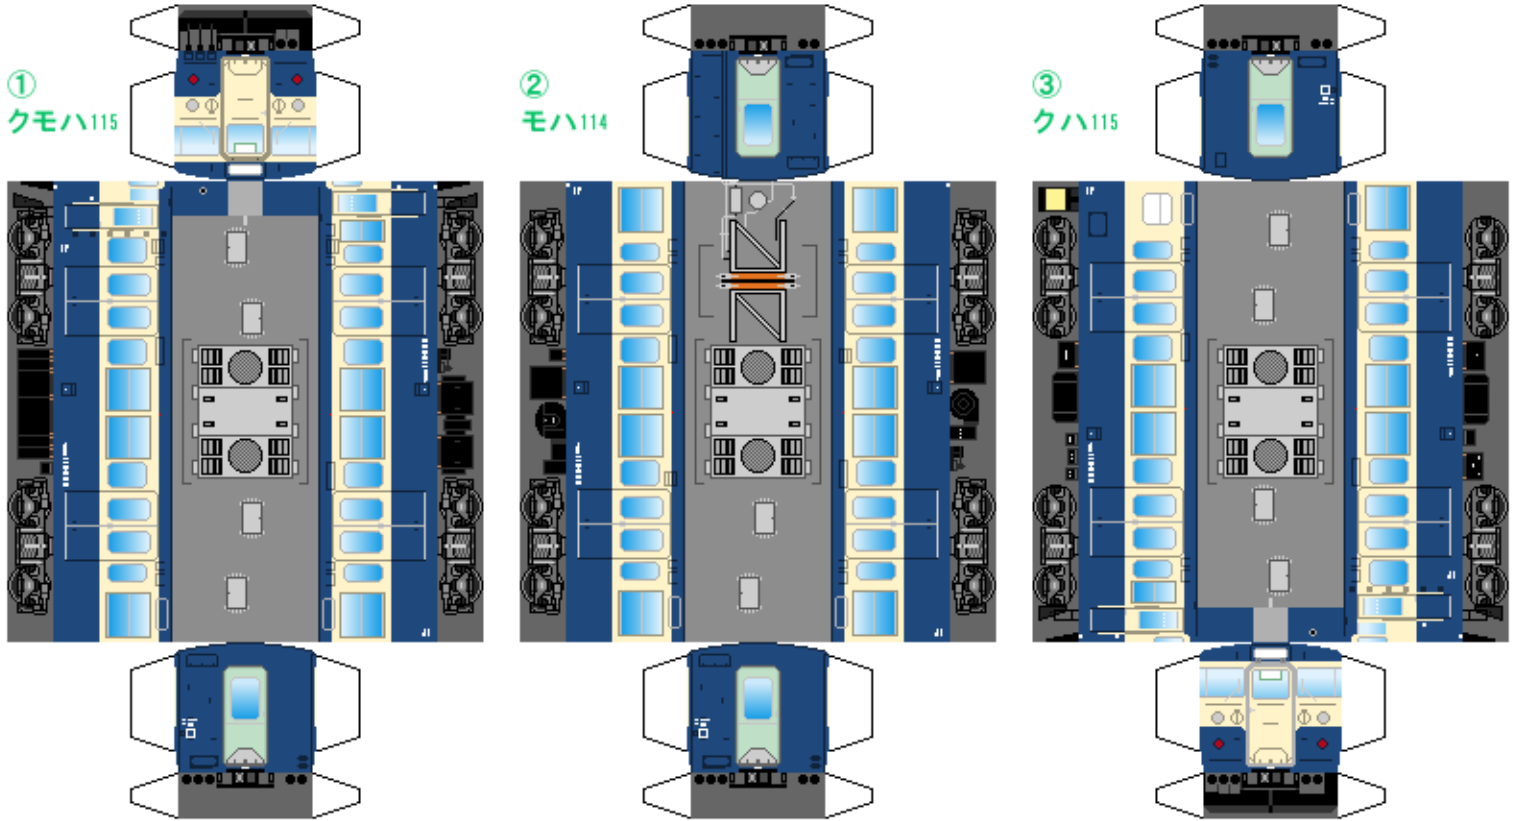

特攻野郎 B チーム

<https://tokkou-b-team.net/>

日本国有鉄道115系風 ペーパークラフト その12 横須賀色 300番台
 Japanese National Railways series 115 #12 Chuo line

つなげかた
 3両編成 8両編成
 ①-②-③ ①-②-③-④-④-①-②-③
 一新宿 富士吉田・長野・南小谷一

① クモハ115

② モハ114

③ クハ115

下腹ひきしめ ベルト 下腹ひきしめ ベルト 下腹ひきしめ ベルト 下腹ひきしめ ベルト 下腹ひきしめ ベルト 下腹ひきしめ ベルト

車両のおなががふくらんだら 車体のうちがわにはってね ※パパやママのおなかにはつかえません

④ サハ115

⑤ クハ115

⑥ モハ115

転載・二次使用・転売禁止
 制作：まりりん

ハサミできって
 のりではってね