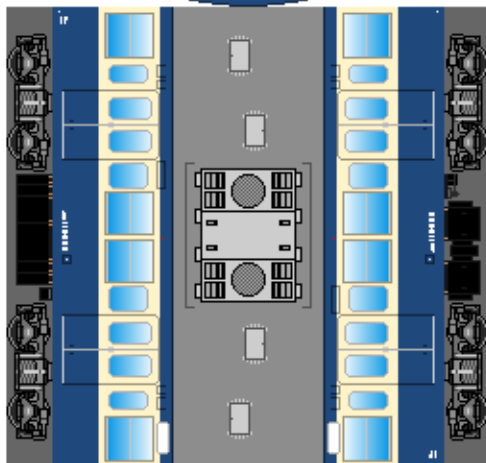

下腹ひきしめ
ベルト
下腹ひきしめ
ベルト

下腹ひきしめ
ベルト

車両のおなかかふくらんだら
車体のうちがわにはってね
※パパやママのおなかには
つかえません

下腹ひきしめ
ベルト
下腹ひきしめ
ベルト

③ モハ115

④ モハ114

⑤ サハ115

転載・2次使用・転売禁止
制作：まりりん