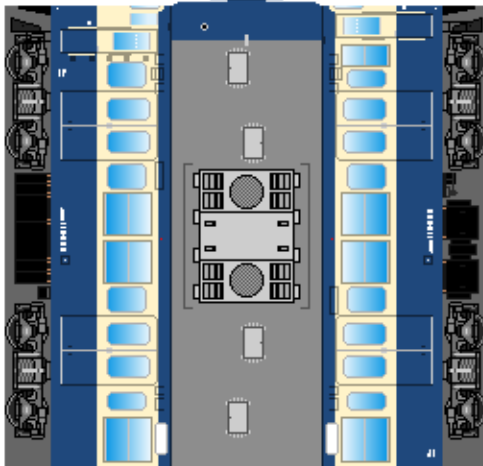

# 特攻野郎 B チーム

<http://tokkou-b-team.net/>

↑ いろいろなペーパークラフトがあるからみてね~♪

日本国有鉄道  
115系風  
ペーパークラフト  
その12 横須賀色  
冷房車

Japanese  
National Railways  
Series 115  
#12 Chuo line

① クモハ115

② クハ115

つなげかた  
3両編成  
①-④-②  
6両編成  
①-④-⑤-③-④-②  
8両編成  
①-④-②-⑤-⑤-①-④-②

下腹ひきしめ  
ベルト  
下腹ひきしめ  
ベルト

下腹ひきしめ  
ベルト

車両のおなかかふくらんだら  
車体のうちがわにはってね  
※パパやママのおなかには  
つかえません

下腹ひきしめ  
ベルト  
下腹ひきしめ  
ベルト

③ モハ115

④ モハ114

⑤ サハ115

転載・2次使用・転売禁止  
制作：まりりん