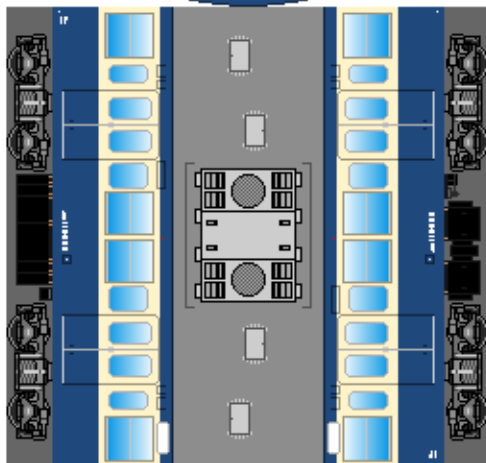

下腹ひきしめ  
ベルト  
下腹ひきしめ  
ベルト

下腹ひきしめ  
ベルト

車両のおなかかふくらんだら  
車体のうちがわにはってね  
※パパやママのおなかには  
つかえません

下腹ひきしめ  
ベルト  
下腹ひきしめ  
ベルト

③ モハ115

④ モハ114

⑤ サハ115

転載・2次使用・転売禁止  
制作：まりりん