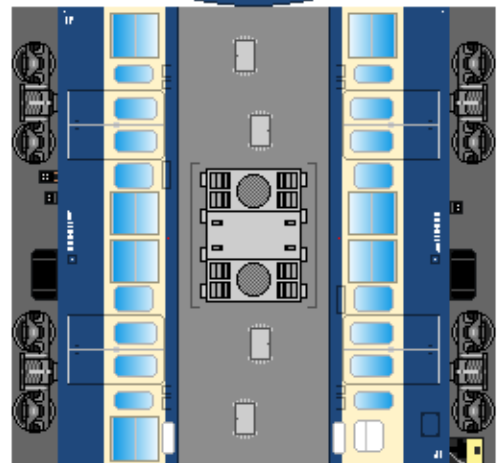

下腹ひきしめ  
ベルト  
下腹ひきしめ  
ベルト

下腹ひきしめ  
ベルト

車両のおなかかふくらんだら  
車体のうちがわにはってね  
※パパやママのおなかには  
つかえません

下腹ひきしめ  
ベルト  
下腹ひきしめ  
ベルト

③ モハ115

④ モハ114

⑤ サハ115

転載・2次使用・転売禁止  
制作：まりりん