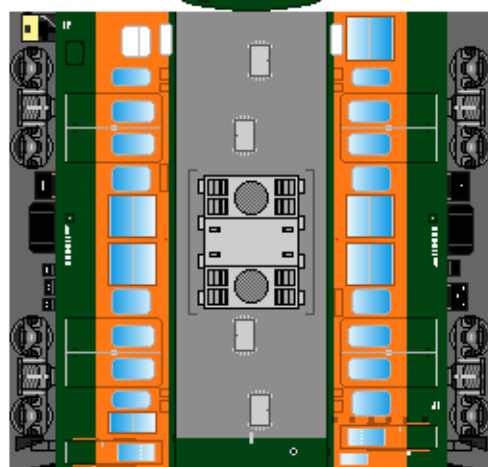

特攻野郎 B チーム

<http://tokkou-b-team.net/>

↑いろいろなペーパークラフトがあるからみてね~♪

日本国有鉄道
115系風
ペーパークラフト
その11 湘南色
冷房車 (300番台)

Japanese
National Railways
Series 115
#11 Tohoku &
Takasaki line

① クハ115

② クハ115

つなげかた
4両編成
①-③-④-②
6両編成
①-③-④-③-④-②
7両編成
①-③-④-⑤-③-④-②

下腹ひきしめ
ベルト
下腹ひきしめ
ベルト

下腹ひきしめ
ベルト

車両のおなかかふくらんだら
車体のうちがわにはってね
※パパやママのおなかには
つかえません

下腹ひきしめ
ベルト
下腹ひきしめ
ベルト

③ モハ115

④ モハ114

⑤ サハ115

転載・2次使用・転売禁止
制作：まりりん