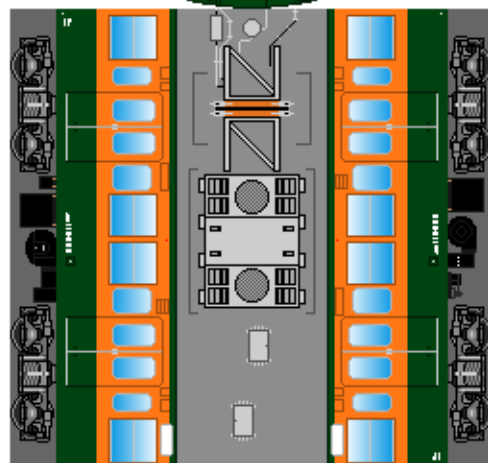

特攻野郎 B チーム

<http://tokkou-b-team.net/>

↑いろいろなペーパークラフトがあるからみてね~♪

日本国有鉄道
115系風
ペーパークラフト
その11 湘南色
冷房車 (300番台)

Japanese
National Railways
Series 115
#11 Tohoku &
Takasaki line

① クハ115

② クハ115

つなげかた
4両編成
①-③-④-②
6両編成
①-③-④-③-④-②
7両編成
①-③-④-⑤-③-④-②

下腹ひきしめ
ベルト
下腹ひきしめ
ベルト

下腹ひきしめ
ベルト

車両のおなかかふくらんだら
車体のうちがわにはってね
※パパやママのおなかには
つかえません

下腹ひきしめ
ベルト
下腹ひきしめ
ベルト

③ モハ115

④ モハ114

⑤ サハ115

転載・2次使用・転売禁止
制作：まりりん