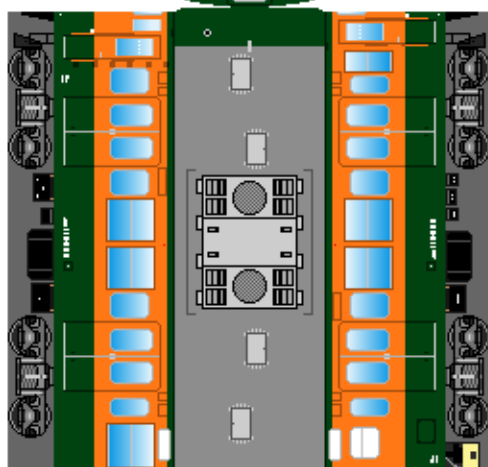

特攻野郎 B チーム

<http://tokkou-b-team.net/>

↑いろいろなペーパークラフトがあるからみてね~♪

日本国有鉄道
115系風
ペーパークラフト
その11 湘南色
冷房車 (300番台)

Japanese
National Railways
Series 115
#11 Tohoku &
Takasaki line

① クハ115

② クハ115

つなげかた
4両編成
①-③-④-②
6両編成
①-③-④-③-④-②
7両編成
①-③-④-⑤-③-④-②

下腹ひきしめ
ベルト
下腹ひきしめ
ベルト

下腹ひきしめ
ベルト

車両のおなかかふくらんだら
車体のうちがわにはってね
※パパやママのおなかには
つかえません

下腹ひきしめ
ベルト
下腹ひきしめ
ベルト

③ モハ115

④ モハ114

⑤ サハ115

転載・2次使用・転売禁止
制作：まりりん