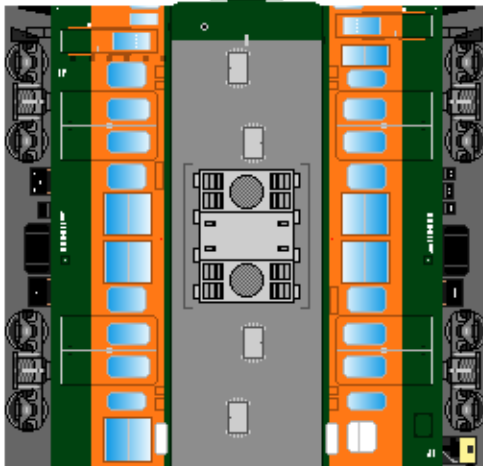

# 特攻野郎 B チーム

<http://tokkou-b-team.net/>

↑ いろいろなペーパークラフトがあるからみてね~♪

日本国有鉄道  
115系風  
ペーパークラフト  
その11 湘南色  
冷房車 (300番台)

Japanese  
National Railways  
Series 115  
#11 Tohoku &  
Takasaki line

①  
クハ115

②  
クハ115

つなげかた  
4両編成  
①-③-④-②  
6両編成  
①-③-④-③-④-②  
7両編成  
①-③-④-⑤-③-④-②

下腹ひきしめ  
ベルト  
下腹ひきしめ  
ベルト

下腹ひきしめ  
ベルト

車両のおなかかふくらんだら  
車体のうちがわにはってね  
※パパやママのおなかには  
つかえません

下腹ひきしめ  
ベルト  
下腹ひきしめ  
ベルト

③  
モハ115

④  
モハ114