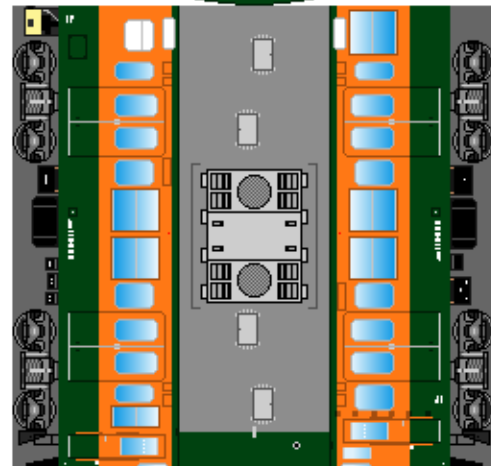

# 特攻野郎 B チーム

<http://tokkou-b-team.net/>

↑ いろいろなペーパークラフトがあるからみてね~♪

日本国有鉄道  
115系風  
ペーパークラフト  
その11 湘南色  
冷房車 (300番台)

Japanese  
National Railways  
Series 115  
#11 Tohoku &  
Takasaki line

①  
クハ115

②  
クハ115

つなげかた  
4両編成  
①-③-④-②  
6両編成  
①-③-④-③-④-②  
7両編成  
①-③-④-⑤-③-④-②

下腹ひきしめ  
ベルト  
下腹ひきしめ  
ベルト

下腹ひきしめ  
ベルト

車両のおなかかふくらんだら  
車体のうちがわにはってね  
※パパやママのおなかには  
つかえません

下腹ひきしめ  
ベルト  
下腹ひきしめ  
ベルト

③  
モハ115

④  
モハ114