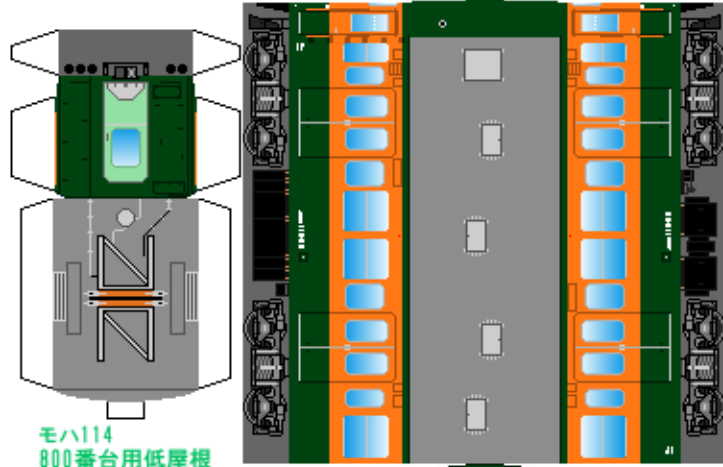

# 特攻野郎 **B** チーム

<http://tokkou-b-team.net/>

↑ いろいろなペーパークラフトがあるからみてね~♪

日本国有鉄道  
115系風  
ペーパークラフト  
その1 湘南色

Japanese  
National Railways  
Series 115  
#1 Tohoku & Sanyo &  
Takasaki line

下腹ひきしめ  
ベルト  
下腹ひきしめ  
ベルト

下腹ひきしめ  
ベルト  
車両のおなかがかふくらんだら  
車体のうちがわにはってね  
※パパやママのおなかには  
つかえません

下腹ひきしめ  
ベルト  
下腹ひきしめ  
ベルト

転載・2次使用・転売禁止  
制作：まりりん

ハサミできって  
のりではってね