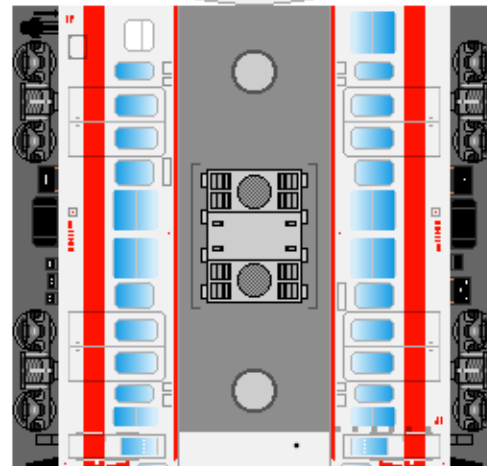

# 特攻野郎 B チーム

<http://tokkou-b-team.net/>

↑ いろいろなペーパークラフトがあるからみてね~♪

日本国有鉄道  
113系 風  
ペーパークラフト  
その4 関西線

Japanese  
National Railways  
Series 113  
#4 Kansai line

①  
クハ111

②  
クハ111

つなげかた  
4両編成  
①-③-④-②  
6両編成  
①-③-④-③-④-②

下腹ひきしめ  
ベルト  
下腹ひきしめ  
ベルト

下腹ひきしめ  
ベルト  
車両のおなかがかぶらんたら  
車体のうちがわにはってね  
※パパやママのおなかには  
つかえません

下腹ひきしめ  
ベルト  
下腹ひきしめ  
ベルト

③  
モハ113

④  
モハ112

おまけ  
サロ113

転載・2次使用・転売禁止  
制作：まりりん

ハサミできって  
のりではってね