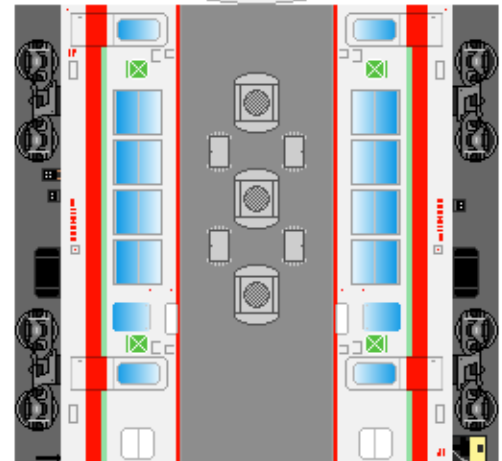

下腹ひきしめ  
ベルト  
下腹ひきしめ  
ベルト

下腹ひきしめ  
ベルト  
車両のおなかがかぶらんたら  
車体のうちがわにはってね  
※パパやママのおなかには  
つかえません

下腹ひきしめ  
ベルト  
下腹ひきしめ  
ベルト

③  
モハ113

④  
モハ112

おまけ  
サロ113

転載・2次使用・転売禁止  
制作：まりりん

ハサミできって  
のりではってね