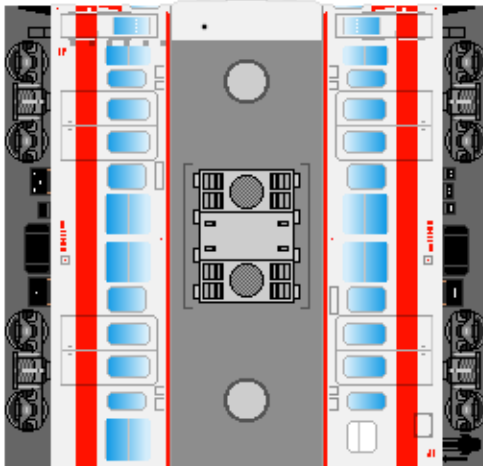

# 特攻野郎 B チーム

<http://tokkou-b-team.net/>

↑ いろいろなペーパークラフトがあるからみてね~♪

日本国有鉄道  
113系 風  
ペーパークラフト  
その4 関西線

Japanese  
National Railways  
Series 113  
#4 Kansai line

①  
クハ111

②  
クハ111

つなげかた  
4両編成  
①-③-④-②  
6両編成  
①-③-④-③-④-②

下腹ひきしめ  
ベルト  
下腹ひきしめ  
ベルト

下腹ひきしめ  
ベルト  
車両のおなかがかぶらんたら  
車体のうちがわにはってね  
※パパやママのおなかには  
つかえません

下腹ひきしめ  
ベルト  
下腹ひきしめ  
ベルト

③  
モハ113

④  
モハ112

おまけ  
サロ113

転載・2次使用・転売禁止  
制作：まりりん

ハサミできって  
のりではってね