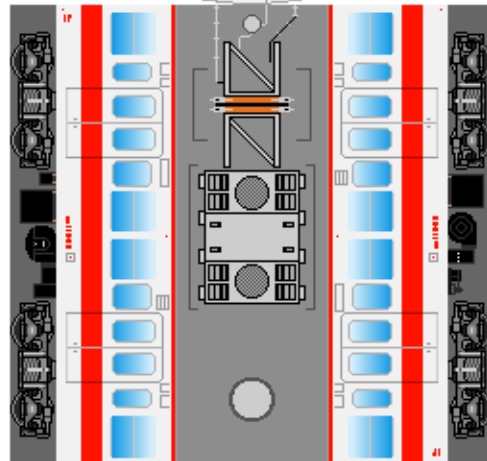

下腹ひきしめ  
ベルト  
下腹ひきしめ  
ベルト

下腹ひきしめ  
ベルト  
車両のおなかがかぶらんたら  
車体のうちがわにはってね  
※パパやママのおなかには  
つかえません

下腹ひきしめ  
ベルト  
下腹ひきしめ  
ベルト

③  
モハ113

④  
モハ112

おまけ  
サロ113

転載・2次使用・転売禁止  
制作：まりりん

ハサミできって  
のりではってね