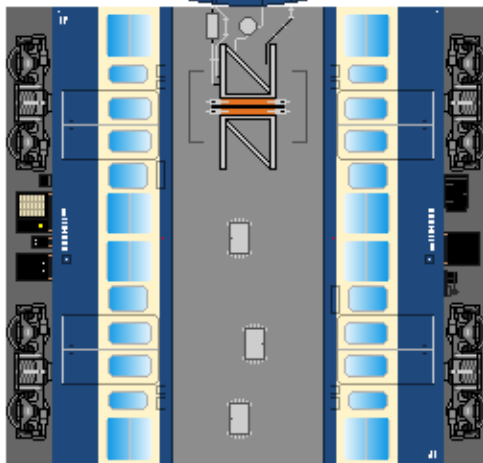

下腹ひきしめ  
ベルト  
下腹ひきしめ  
ベルト

下腹ひきしめ  
ベルト

車両のおなかがかくらんだら  
車体のうちがわにはってね  
※パパやママのおなかには  
つかえません

下腹ひきしめ  
ベルト  
下腹ひきしめ  
ベルト

③  
モハ113

④  
モハ112

⑤  
サハ111

転載・2次使用・転売禁止  
制作：まりりん