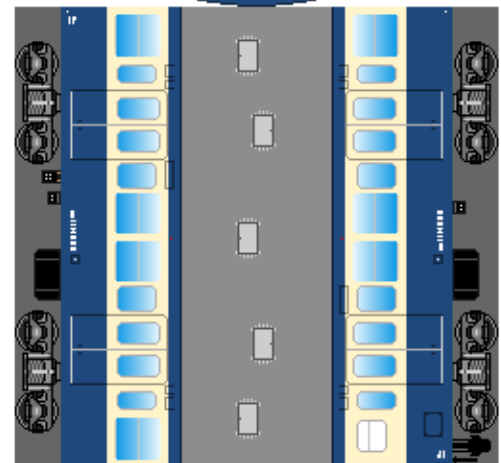

下腹ひきしめ  
ベルト  
下腹ひきしめ  
ベルト

下腹ひきしめ  
ベルト

車両のおなかがかくらんだら  
車体のうちがわにはってね  
※パパやママのおなかには  
つかえません

下腹ひきしめ  
ベルト  
下腹ひきしめ  
ベルト

③  
モハ113

④  
モハ112

⑤  
サハ111

転載・2次使用・転売禁止  
制作：まりりん