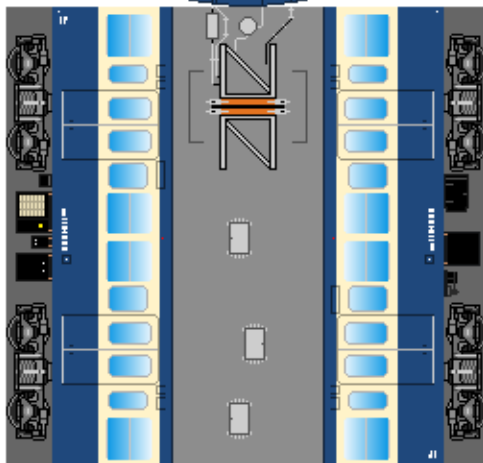

下腹ひきしめ
ベルト
下腹ひきしめ
ベルト

下腹ひきしめ
ベルト
車両のおなかがかくらんだら
車体のうちがわにはってね
※パパやママのおなかには
つかえません

下腹ひきしめ
ベルト
下腹ひきしめ
ベルト

③
モハ113

④
モハ112

⑤
サハ111

転載・2次使用・転売禁止
制作：まりりん

ハサミできって
のりではってね