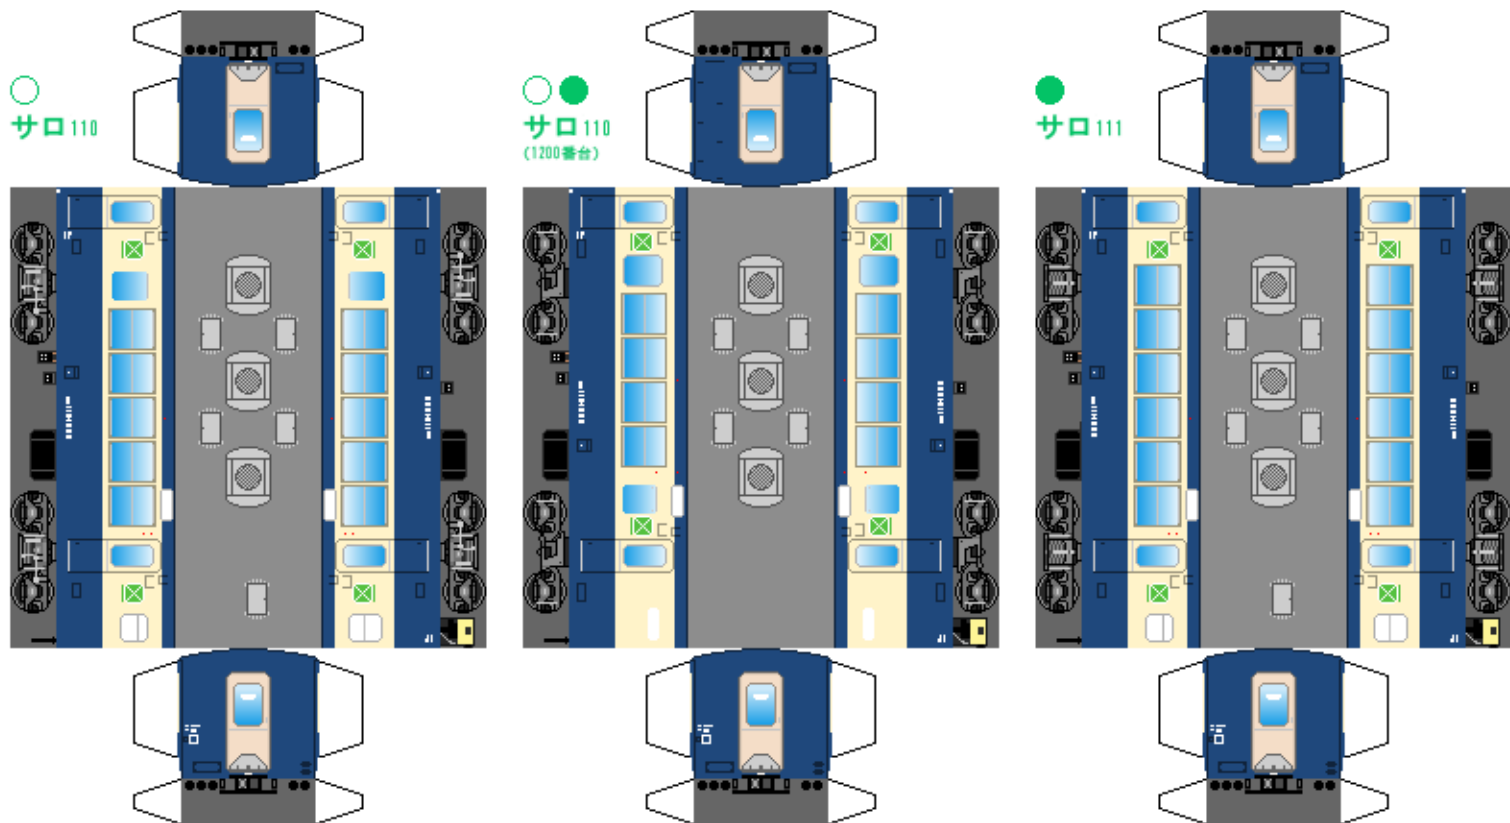

特攻野郎Bチーム

<https://tokkou-b-team.net/>

日本国有鉄道113系風 ペーパークラフト その14 横須賀色 1000番台
 Japanese National Railways series 113 #14 Yokosuka, Sobu, Uchibo, Sotobo, Narita line

つなげかた
 11両編成 (①から⑬はその13)
 ①-②-③-⑦-④-⑤-●-⑧-④-⑤-⑥
 一君津・大原・成田 久里浜一

下腹ひきしめ ベルト 下腹ひきしめ ベルト 下腹ひきしめ ベルト 下腹ひきしめ ベルト 下腹ひきしめ ベルト 下腹ひきしめ ベルト

車両のおなががふくらんだら 車体のうちがわにはってね ※パパやママのおなかにはつかえません

転載・二次使用・転売禁止
 制作：まりりん

ハサミできって
 のりではってね