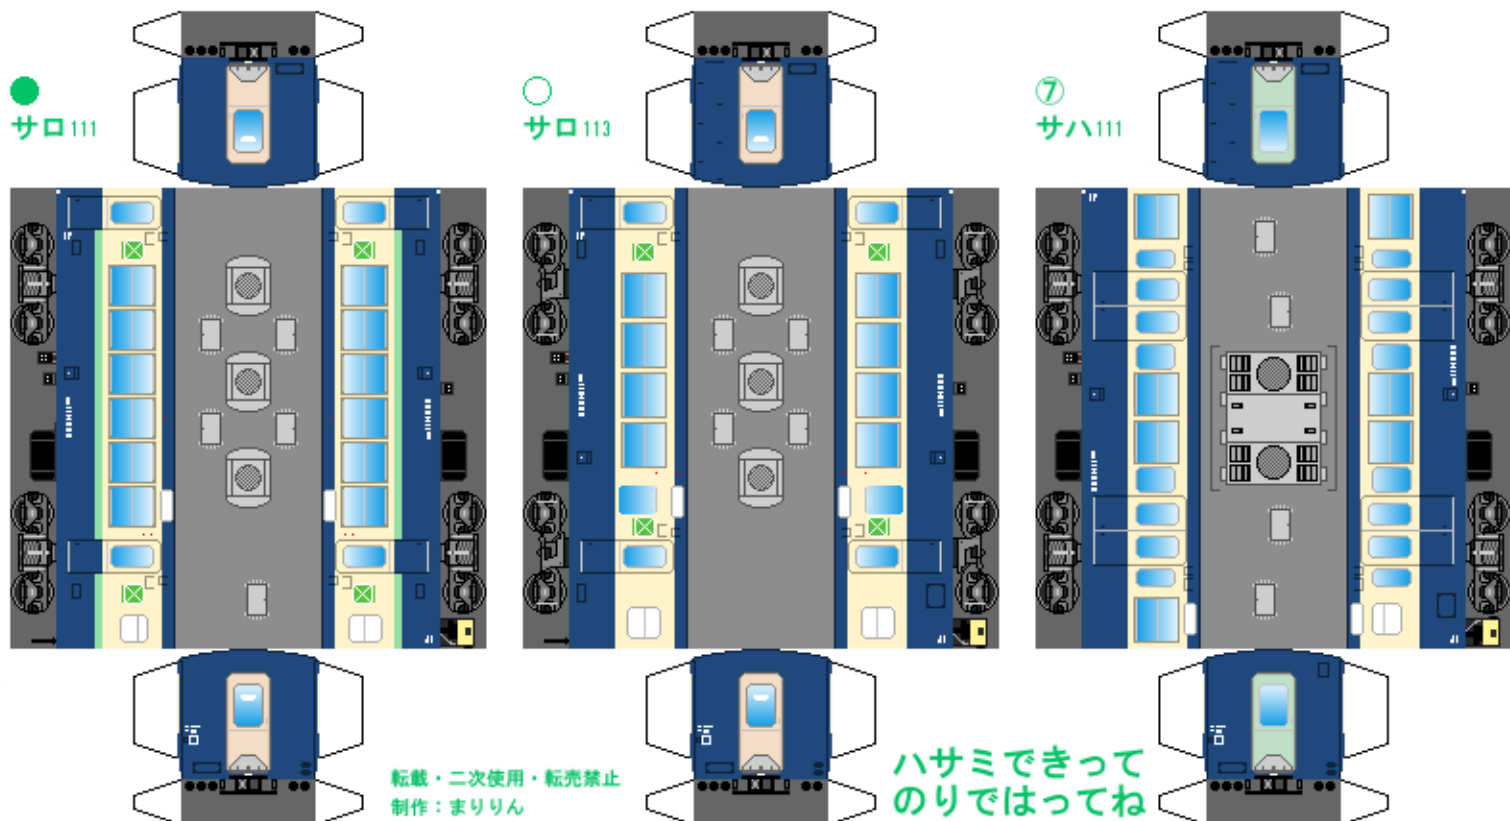

特攻野郎Bチーム

<https://tokkou-b-team.net/>

日本国有鉄道113系風 ペーパークラフト その14 横須賀色 1000番台
 Japanese National Railways series 113 #14 Yokosuka, Sobu, Uchibo, Sotobo, Narita line

つなげかた
 11両編成 (①から⑬はその13)
 ①-②-③-⑦-④-⑤-●-⑧-④-⑤-⑥
 一君津・大原・成田 久里浜一

下腹ひきしめ ベルト 下腹ひきしめ ベルト 下腹ひきしめ ベルト 下腹ひきしめ ベルト 下腹ひきしめ ベルト 下腹ひきしめ ベルト

車両のおなががふくらんだら 車体のうちがわにはってね ※パパやママのおなかにはつかえません

転載・二次使用・転売禁止
 制作：まりりん

ハサミできって
 のりではってね