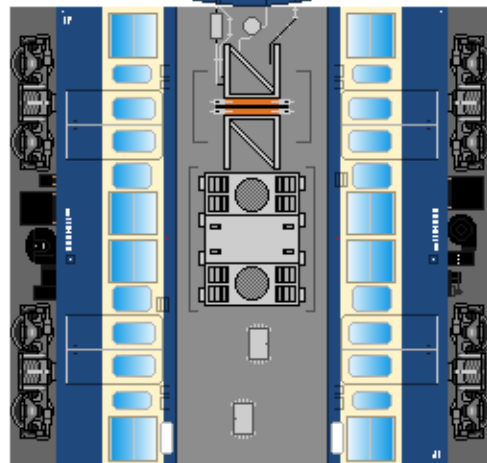

下腹ひきしめ
ベルト
下腹ひきしめ
ベルト

下腹ひきしめ
ベルト

車両のおなかかふくらんだら
車体のうちがわにはってね
※パパやママのおなかには
つかえません

下腹ひきしめ
ベルト
下腹ひきしめ
ベルト

③ モハ113

④ モハ112

⑤ サハ111

転載・2次使用・転売禁止
制作：まりりん