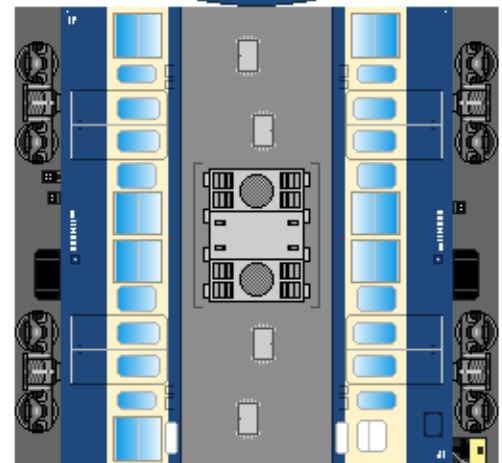

下腹ひきしめ
ベルト
下腹ひきしめ
ベルト

下腹ひきしめ
ベルト

車両のおなかかふくらんだら
車体のうちがわにはってね
※パパやママのおなかには
つかえません

下腹ひきしめ
ベルト
下腹ひきしめ
ベルト

③ モハ113

④ モハ112

⑤ サハ111

転載・2次使用・転売禁止
制作：まりりん