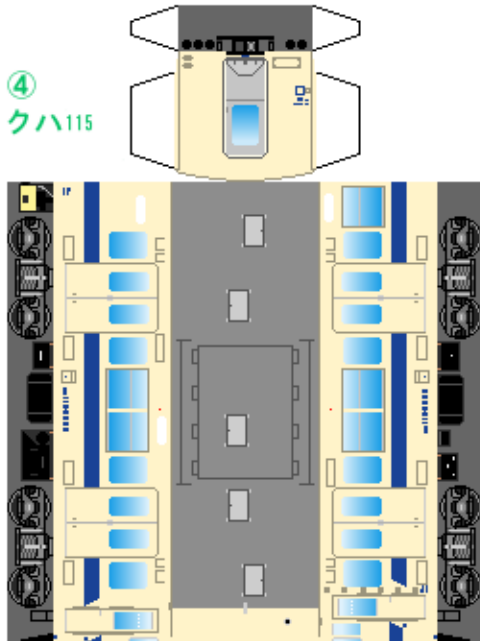

# 特攻野郎Bチーム

<https://tokkou-b-team.net/>

日本国有鉄道111系風 ペーパークラフト その3 瀬戸内色  
Japanese National Railways series 111 #3 Sanyo line

つなげかた  
4両編成  
①-②-③-④  
—糸崎— 下関—

①  
クハ115

②  
モハ111

③  
モハ110

下腹ひきしめ  
ベルト

下腹ひきしめ  
ベルト

下腹ひきしめ  
ベルト

下腹ひきしめ  
ベルト

下腹ひきしめ  
ベルト

下腹ひきしめ  
ベルト

車両のおなかかぶくらんだら 車体のうちがわにはってね ※パパやママのおなかにはつかえません

④  
クハ115

⑤  
おまけ  
クハ111