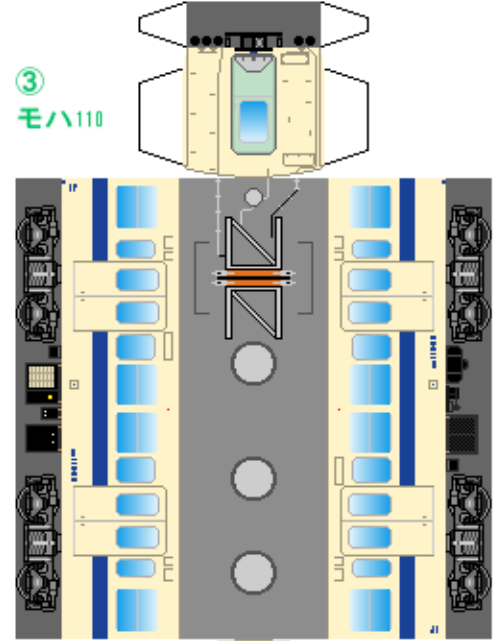

# 特攻野郎Bチーム

<https://tokkou-b-team.net/>

日本国有鉄道111系風 ペーパークラフト その3 瀬戸内色  
Japanese National Railways series 111 #3 Sanyo line

つなげかた  
4両編成  
①-②-③-④  
—糸崎— 下関—

①  
クハ115

②  
モハ111

③  
モハ110

下腹ひきしめ  
ベルト

下腹ひきしめ  
ベルト

下腹ひきしめ  
ベルト

下腹ひきしめ  
ベルト

下腹ひきしめ  
ベルト

下腹ひきしめ  
ベルト

車両のおなかかぶくらんだら 車体のうちがわにはってね ※パパやママのおなかにはつかえません

④  
クハ115

⑤  
おまけ  
クハ111