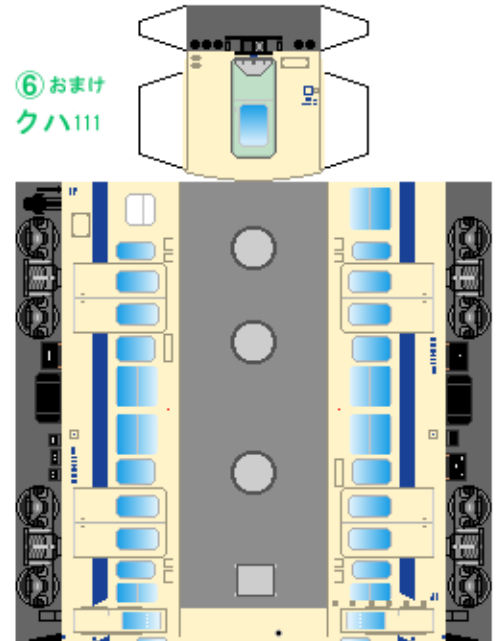

特攻野郎Bチーム

<https://tokkou-b-team.net/>

日本国有鉄道111系風 ペーパークラフト その3 瀬戸内色
Japanese National Railways series 111 #3 Sanyo line

つなげかた
4両編成
①-②-③-④
—糸崎— 下関—

①
クハ115

②
モハ111

③
モハ110

下腹ひきしめ
ベルト

下腹ひきしめ
ベルト

下腹ひきしめ
ベルト

下腹ひきしめ
ベルト

下腹ひきしめ
ベルト

下腹ひきしめ
ベルト

車両のおなかかぶくらんだら 車体のうちがわにはってね ※パパやママのおなかにはつかえません

④
クハ115

⑤
おまけ
クハ111

⑥
おまけ
クハ111

転載・二次使用・転売禁止
制作：まりりん

ハサミできって
のりではってね