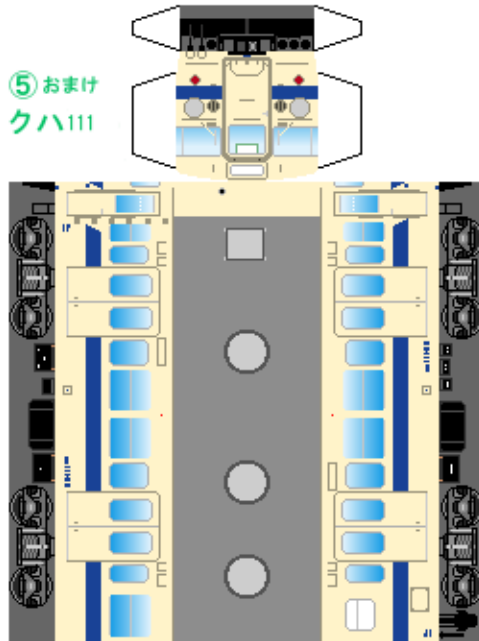

# 特攻野郎Bチーム

<https://tokkou-b-team.net/>

日本国有鉄道111系風 ペーパークラフト その3 瀬戸内色  
Japanese National Railways series 111 #3 Sanyo line

つなげかた  
4両編成  
①-②-③-④  
—糸崎— 下関—

①  
クハ115

②  
モハ111

③  
モハ110

下腹ひきしめ  
ベルト

下腹ひきしめ  
ベルト

下腹ひきしめ  
ベルト

下腹ひきしめ  
ベルト

下腹ひきしめ  
ベルト

下腹ひきしめ  
ベルト

車両のおなかかぶくらんだら 車体のうちがわにはってね ※パパやママのおなかにはつかえません

④  
クハ115

⑤  
おまけ  
クハ111