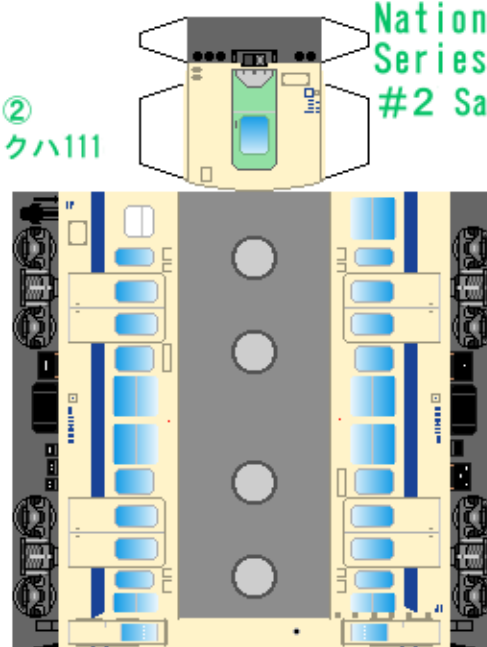

特攻野郎 B チーム

<http://tokkou-b-team.net/>

↑ いろいろなペーパークラフトがあるからみてね~♪

日本国有鉄道
111系風
ペーパークラフト
その2 瀬戸内色

Japanese
National Railways
Series 111
#2 Sanyo line

①
クハ111

②
クハ111

つなげかた
①-③-④-②
実車は
★-③-④-☆
★…クハ115-3100
☆…クハ115-3000
☆は115系瀬戸内色に入っています

下腹ひきしめ
ベルト
下腹ひきしめ
ベルト

下腹ひきしめ
ベルト

車両のおなかがかぶらんだら
車体のうちがわにはってね
※パパやママのおなかには
つかえません

下腹ひきしめ
ベルト
下腹ひきしめ
ベルト

③
モハ111

④
モハ110

★
クハ115

転載・2次使用・転売禁止
制作：まりりん