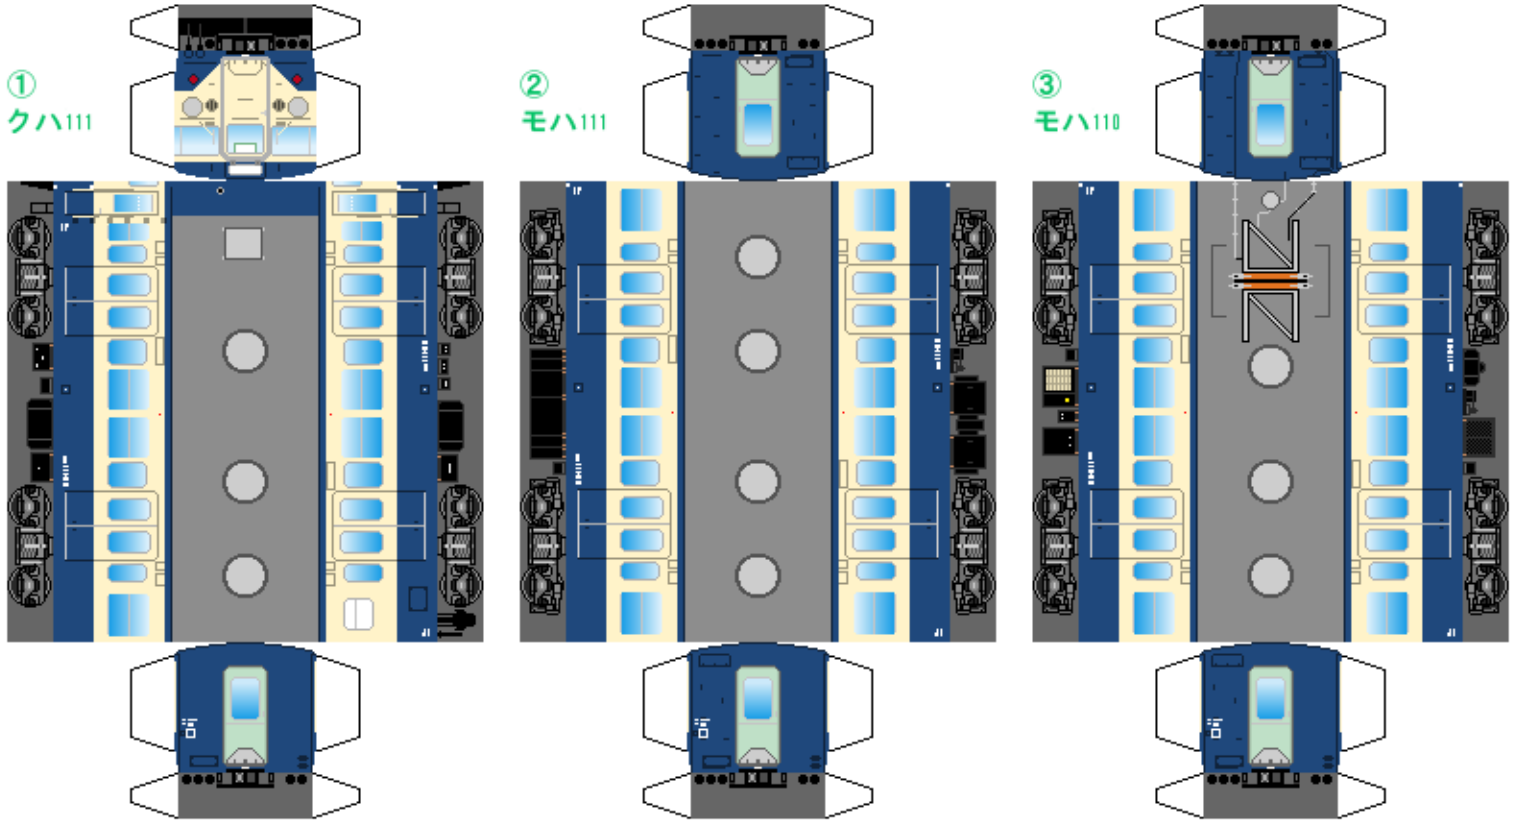

# 特攻野郎Bチーム

<https://tokkou-b-team.net/>

日本国有鉄道111系風 ペーパークラフト その2 横須賀色  
Japanese National Railways series 111 #2 Yokosuka line

つなげかた  
4両編成 11両編成  
①-2-3-6 ①-2-3-6-4-5 ●-サロ111 ○-サロ110  
—東京 —久里浜—

下腹ひきしめ ベルト 下腹ひきしめ ベルト 下腹ひきしめ ベルト 下腹ひきしめ ベルト 下腹ひきしめ ベルト 下腹ひきしめ ベルト

車両のおなががふくらんだら 車体のうちがわにはってね ※パパやママのおなかにはつかえません

転載・二次使用・転売禁止  
制作：まりりん

ハサミできって  
のりではってね