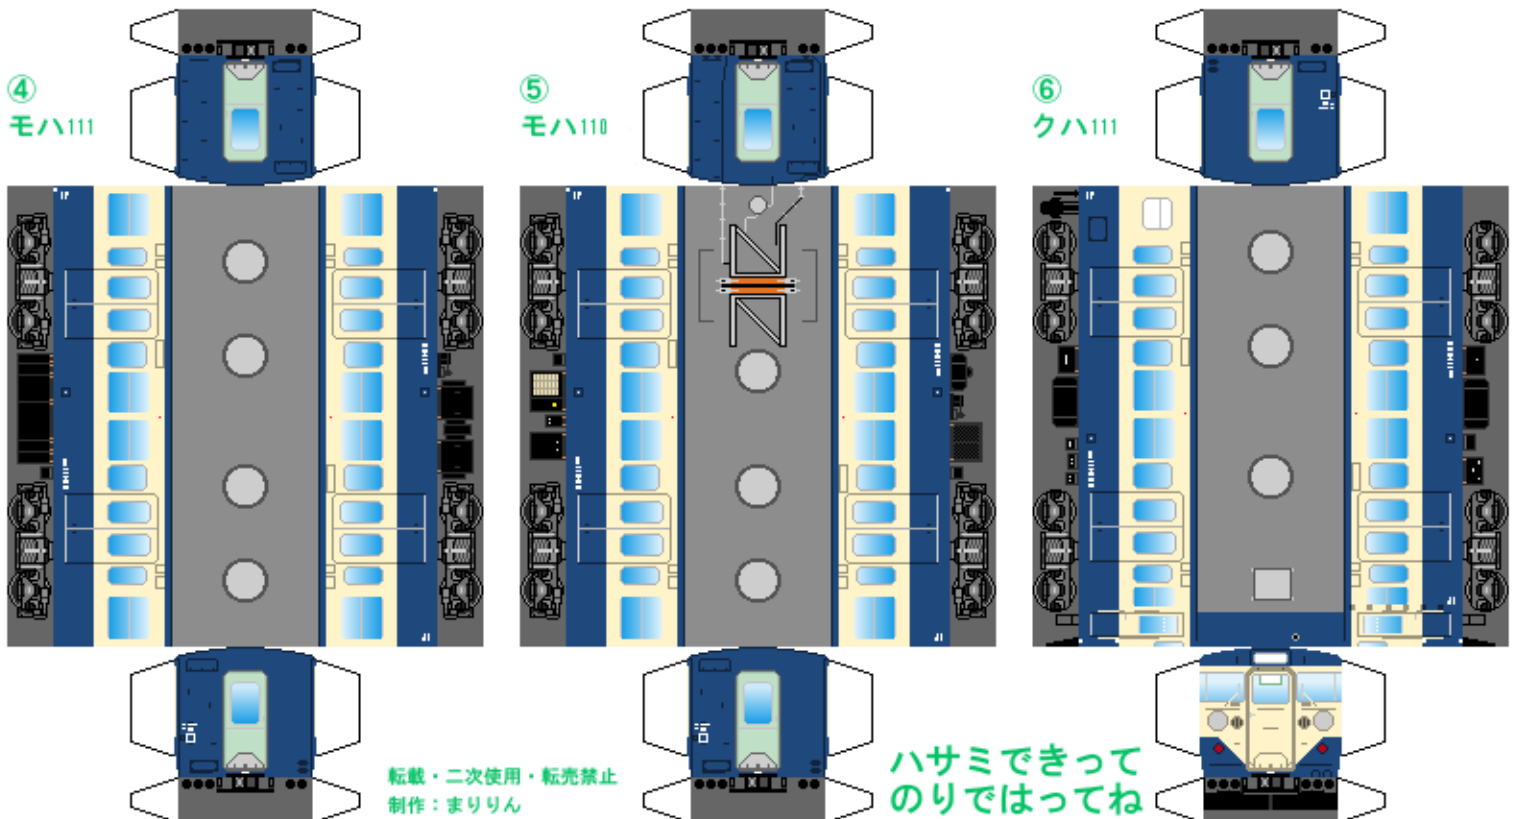

# 特攻野郎Bチーム

<https://tokkou-b-team.net/>

日本国有鉄道111系風 ペーパークラフト その2 横須賀色  
Japanese National Railways series 111 #2 Yokosuka line

つなげかた  
4両編成 11両編成  
①-2-3-6 ①-2-3-6-4-5 ●-サロ111 ○-サロ110  
—東京 —久里浜—

下腹ひきしめ ベルト 下腹ひきしめ ベルト 下腹ひきしめ ベルト 下腹ひきしめ ベルト 下腹ひきしめ ベルト 下腹ひきしめ ベルト

車両のおなががふくらんだら 車体のうちがわにはってね ※パパやママのおなかにはつかえません

転載・二次使用・転売禁止  
制作：まりりん

ハサミできって  
のりではってね