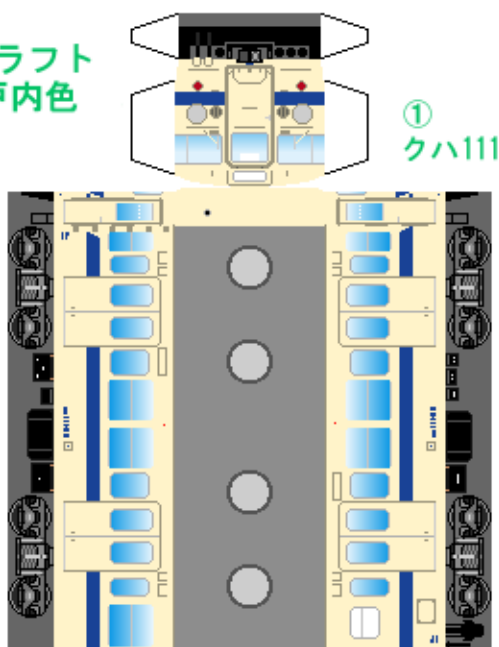

特攻野郎 B チーム

<http://tokkou-b-team.net/>

↑ いろいろなペーパークラフトがあるからみてね~♪

日本国有鉄道
111系風
ペーパークラフト
その2 瀬戸内色

Japanese
National Railways
Series 111
#2 Sanyo line

①
クハ111

②
クハ111

つなげかた
①-③-④-②
実車は
★-③-④-☆
★…クハ115-3100
☆…クハ115-3000
☆は115系瀬戸内色に入っています

下腹ひきしめ
ベルト
下腹ひきしめ
ベルト

下腹ひきしめ
ベルト

車両のおなかがかぶらんだら
車体のうちがわにはってね
※パパやママのおなかには
つかえません

下腹ひきしめ
ベルト
下腹ひきしめ
ベルト

③
モハ111

④
モハ110

★
クハ115

転載・2次使用・転売禁止
制作：まりりん