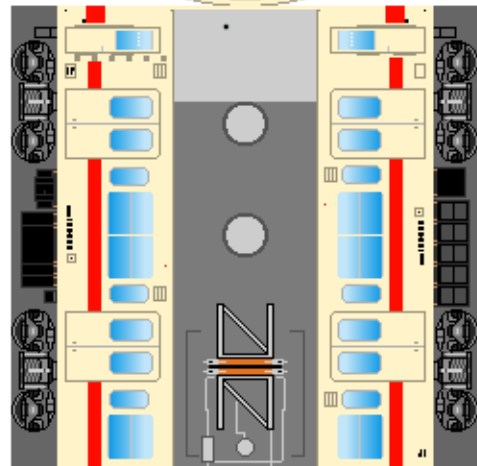

特攻野郎 B チーム

<http://tokkou-b-team.net/>

↑ いろいろなペーパークラフトがあるからみてね~♪

日本国有鉄道
105系 風
ペーパークラフト
その3 奈良線

Japanese
National Railways
Series 105
#3 Nara line

下腹ひきしめ
ベルト
下腹ひきしめ
ベルト

車両のおなかがふくらんだら
車体のうちがわにはってね
※パパやママのおなかには
つかえません

② クハ105

下腹ひきしめ
ベルト
下腹ひきしめ
ベルト

車両のおなかがふくらんだら
車体のうちがわにはってね
※パパやママのおなかには
つかえません

④ クハ104

ハサミできって
のりではってね