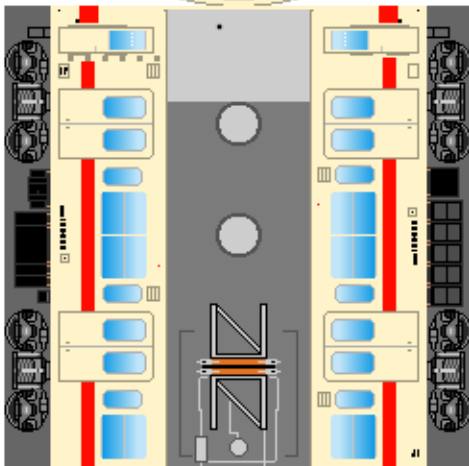

特攻野郎 B チーム

<http://tokkou-b-team.net/>

↑ いろいろなペーパークラフトがあるからみてね~♪

日本国有鉄道
105系 風
ペーパークラフト
その3 奈良線

Japanese
National Railways
Series 105
#3 Nara line

下腹ひきしめ
ベルト
下腹ひきしめ
ベルト

車両のおなかがふくらんだら
車体のうちがわにはってね
※パパやママのおなかには
つかえません

② クハ105

下腹ひきしめ
ベルト
下腹ひきしめ
ベルト

車両のおなかがふくらんだら
車体のうちがわにはってね
※パパやママのおなかには
つかえません

④ クハ104

ハサミできって
のりではってね