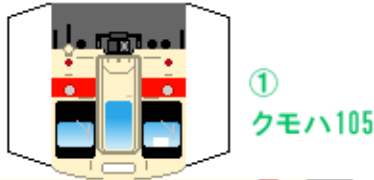

特攻野郎 B チーム

<http://tokkou-b-team.net/>

↑ いろいろなペーパークラフトがあるからみてね~♪

日本国有鉄道
105系 風
ペーパークラフト
その3 奈良線

Japanese
National Railways
Series 105
#3 Nara line

下腹ひきしめ
ベルト
下腹ひきしめ
ベルト

車両のおなかがふくらんだら
車体のうちがわにはってね
※パパやママのおなかには
つかえません

② クハ105

下腹ひきしめ
ベルト
下腹ひきしめ
ベルト

車両のおなかがふくらんだら
車体のうちがわにはってね
※パパやママのおなかには
つかえません

④ クハ104

ハサミできって
のりではってね