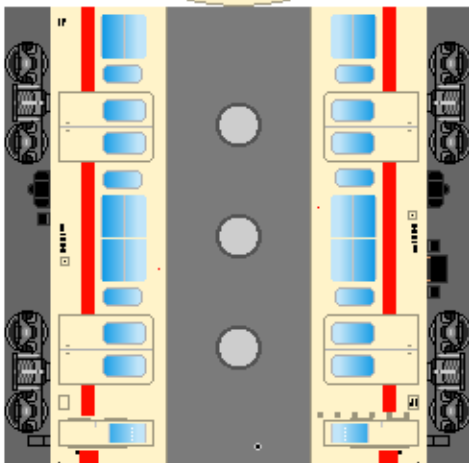

特攻野郎 B チーム

<http://tokkou-b-team.net/>

↑ いろいろなペーパークラフトがあるからみてね~♪

日本国有鉄道
105系 風
ペーパークラフト
その3 奈良線

Japanese
National Railways
Series 105
#3 Nara line

下腹ひきしめ
ベルト
下腹ひきしめ
ベルト

車両のおなかがふくらんだら
車体のうちがわにはってね
※パパやママのおなかには
つかえません

② クハ105

下腹ひきしめ
ベルト
下腹ひきしめ
ベルト

車両のおなかがふくらんだら
車体のうちがわにはってね
※パパやママのおなかには
つかえません

④ クハ104

ハサミできって
のりではってね