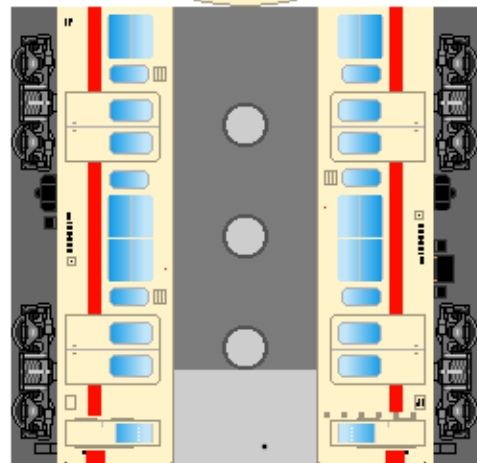

特攻野郎 B チーム

<http://tokkou-b-team.net/>

↑ いろいろなペーパークラフトがあるからみてね~♪

日本国有鉄道
105系 風
ペーパークラフト
その3 奈良線

Japanese
National Railways
Series 105
#3 Nara line

下腹ひきしめ
ベルト
下腹ひきしめ
ベルト

車両のおなかがふくらんだら
車体のうちがわにはってね
※パパやママのおなかには
つかえません

② クハ105

下腹ひきしめ
ベルト
下腹ひきしめ
ベルト

車両のおなかがふくらんだら
車体のうちがわにはってね
※パパやママのおなかには
つかえません

④ クハ104

ハサミできって
のりではってね