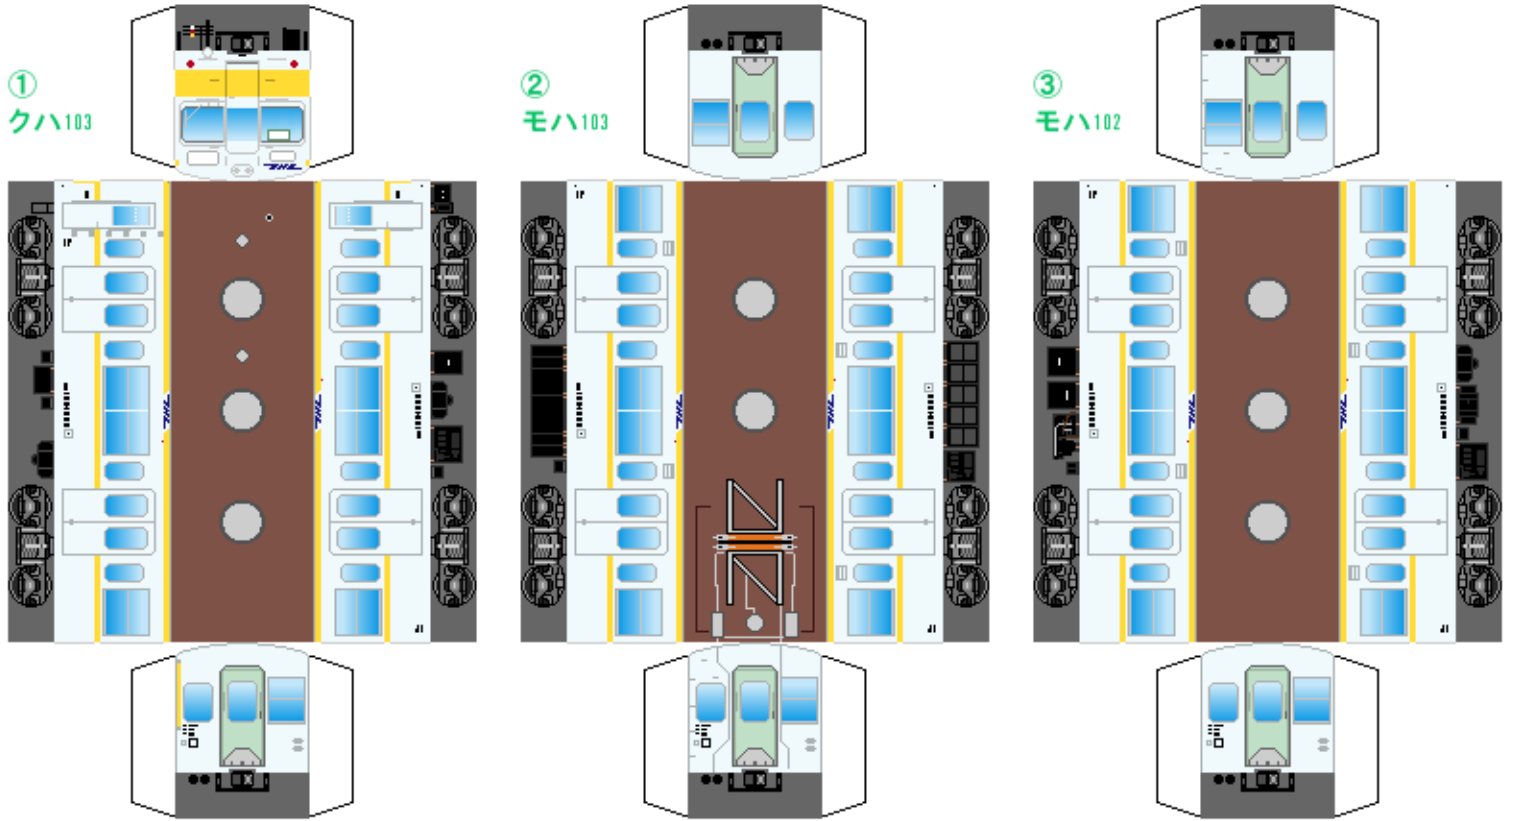

# 特攻野郎Bチーム

<https://tokkou-b-team.net/>

日本国有鉄道103系風 ペーパークラフト その7 中央総武緩行・東西線  
 Japanese National Railways series 103 #7 Chuo, Sobu, Tozai line

つなげかた

7両編成 ①-②-③-2-③-④-⑤  
 一津田沼 三鷹一

下腹ひきしめ ベルト    下腹ひきしめ ベルト    下腹ひきしめ ベルト    下腹ひきしめ ベルト    下腹ひきしめ ベルト    下腹ひきしめ ベルト

車両のおなががふくらんだら 車体のうちがわにはってね ※パパやママのおなかにはつかえません

転載・二次使用・転売禁止  
 制作：まりりん

ハサミできって  
 のりではってね