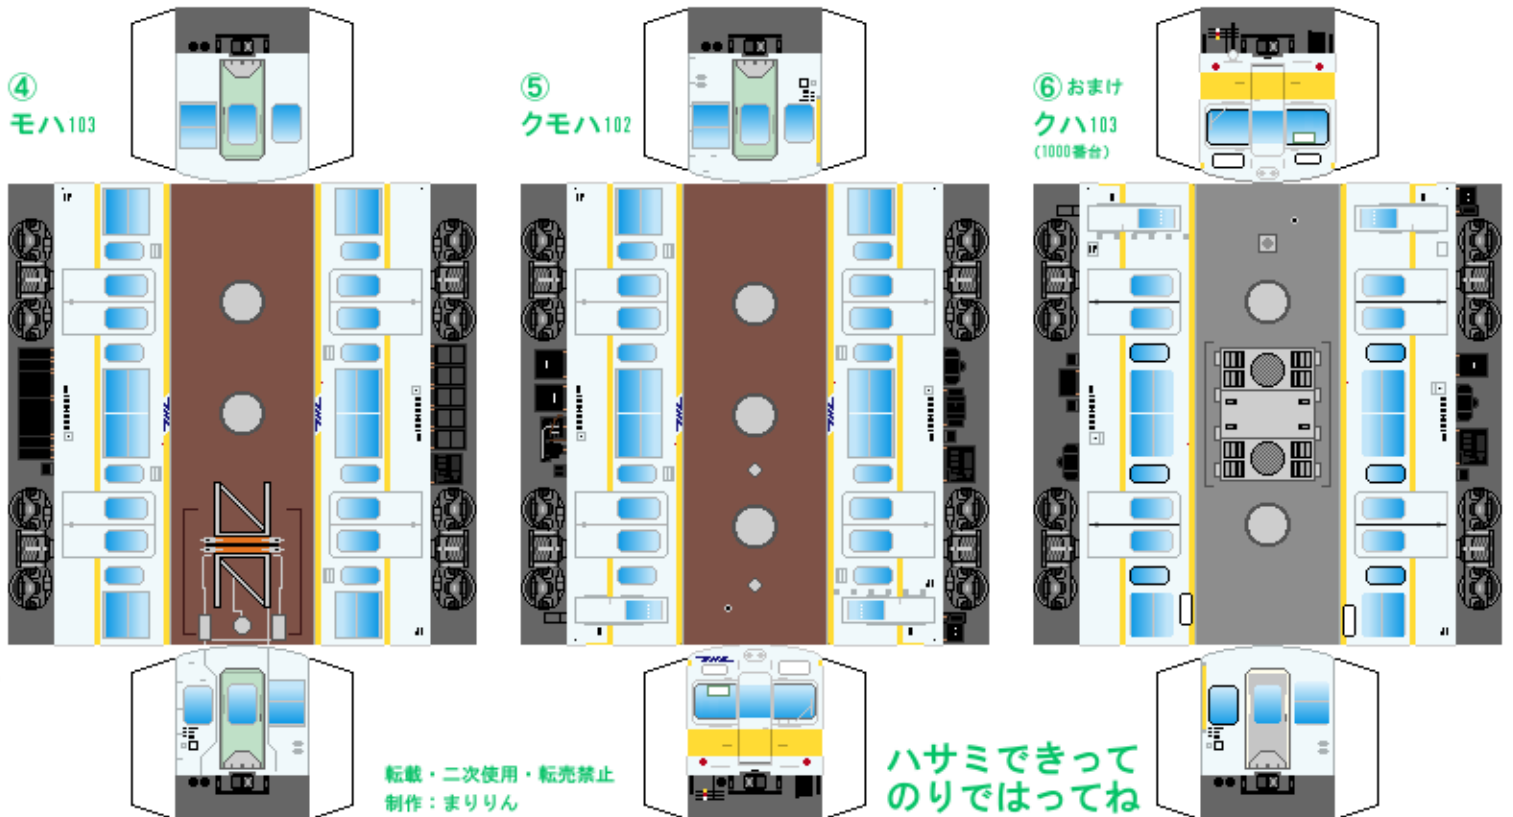

# 特攻野郎Bチーム

<https://tokkou-b-team.net/>

日本国有鉄道103系風 ペーパークラフト その7 中央総武緩行・東西線  
 Japanese National Railways series 103 #7 Chuo, Sobu, Tozai line

つなげかた

7両編成 ①-②-③-2-③-④-⑤  
 一津田沼 三鷹一

下腹ひきしめ ベルト    下腹ひきしめ ベルト    下腹ひきしめ ベルト    下腹ひきしめ ベルト    下腹ひきしめ ベルト    下腹ひきしめ ベルト

車両のおなががふくらんだら 車体のうちがわにはってね ※パパやママのおなかにはつかえません

転載・二次使用・転売禁止  
 制作：まりりん

ハサミできって  
 のりではってね