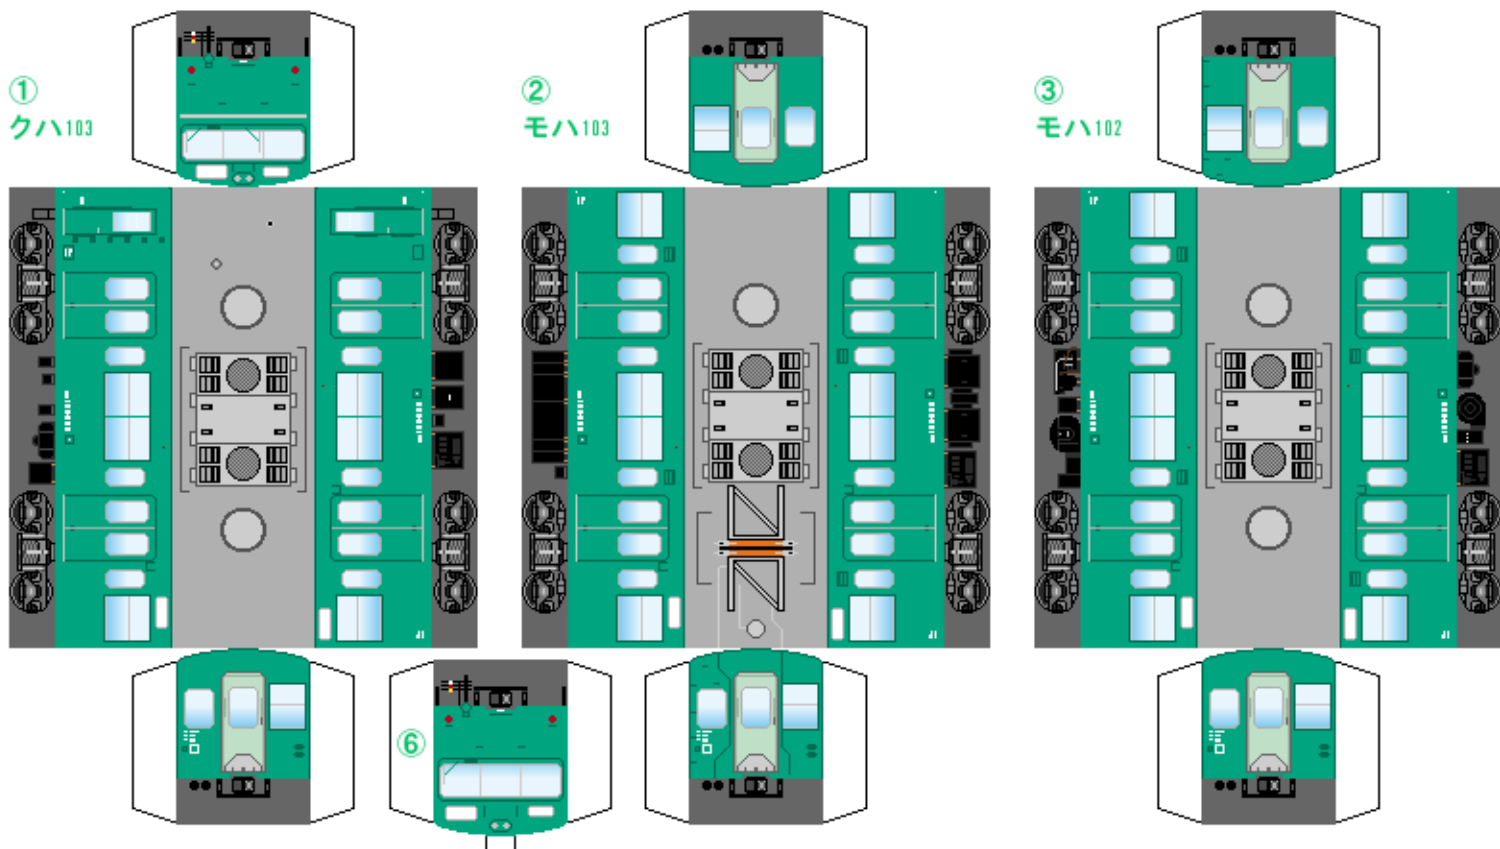

特攻野郎 B チーム

<https://tokkou-b-team.net/>

日本国有鉄道103系風 ペーパークラフト その15 エメラルド 新製冷房車
 Japanese National Railways series 103 #15 Joban, Narita line

つなげかた ー取手・成田 上野ー
 5両編成 ①-②-③-⑤-④
 10両編成 ①-②-③-⑤-②-③-⑤-②-③-④
 ⑥-②-③-⑤-②-③-⑤-②-③-⑥

下腹ひきしめ ベルト 下腹ひきしめ ベルト 下腹ひきしめ ベルト 下腹ひきしめ ベルト 下腹ひきしめ ベルト 下腹ひきしめ ベルト

車両のおなががふくらんだら 車体のうちがわにはってね ※パパやママのおなかにはつかえません

転載・二次使用・転売禁止
 制作：まりりん

ハサミできって
 のりではってね