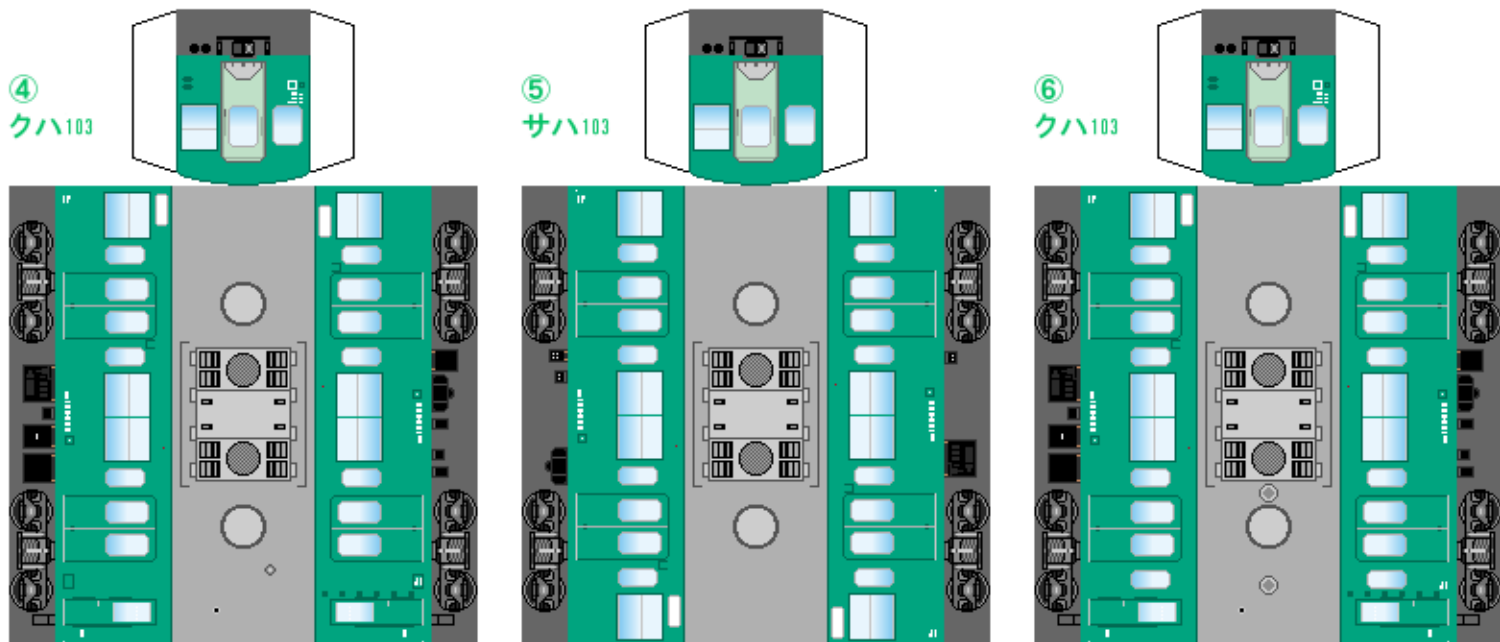

特攻野郎 B チーム

<https://tokkou-b-team.net/>

日本国有鉄道103系風 ペーパークラフト その15 エメラルド 新製冷房車
 Japanese National Railways series 103 #15 Joban, Narita line

つなげかた ー取手・成田 上野ー
 5両編成 ①-②-③-⑤-④
 10両編成 ①-②-③-⑤-②-③-⑤-②-③-④
 ⑥-②-③-⑤-②-③-⑤-②-③-⑥

下腹ひきしめ ベルト 下腹ひきしめ ベルト 下腹ひきしめ ベルト 下腹ひきしめ ベルト 下腹ひきしめ ベルト 下腹ひきしめ ベルト

車両のおなががふくらんだら 車体のうちがわにはってね ※パパやママのおなかにはつかえません

転載・二次使用・転売禁止
 制作：まりりん

ハサミできって
 のりではってね