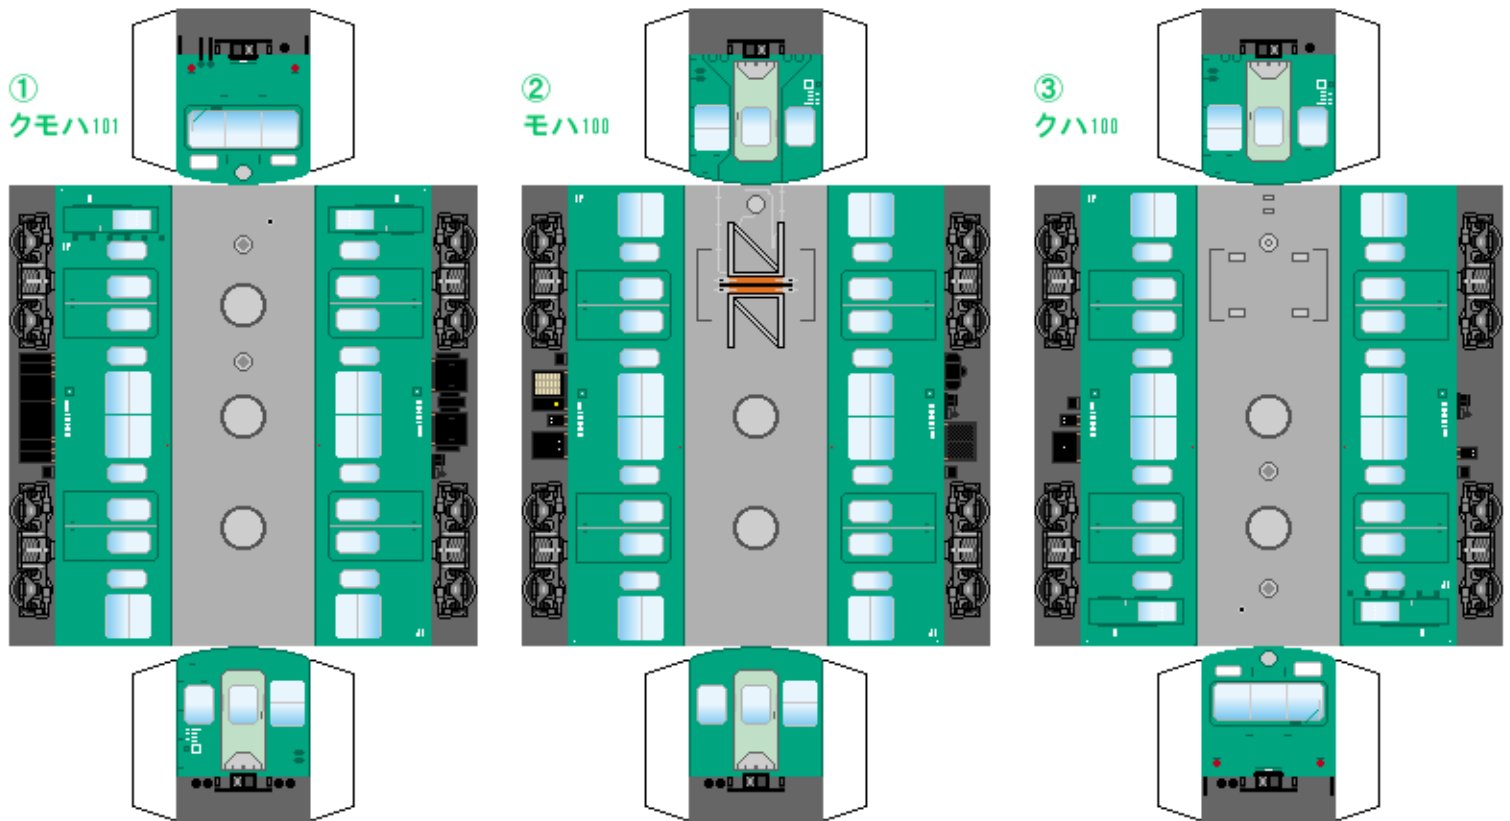

特攻野郎Bチーム

<https://tokkou-b-team.net/>

日本国有鉄道101系風 ペーパークラフト その5-1 エメラルド 常磐線
 Japanese National Railways series 101 #5-1 Joban, Narita line (Fake)

つなげかた (7~10はその5-2)
 10両編成
 ①-2-3-4-5-6-7-8-9-10
 ←取手・成田 上野→

下腹ひきしめ ベルト 下腹ひきしめ ベルト 下腹ひきしめ ベルト 下腹ひきしめ ベルト 下腹ひきしめ ベルト 下腹ひきしめ ベルト

車両のおなががふくらんだら 車体のうちがわにはってね ※パパやママのおなかにはつかえません

転載・二次使用・転売禁止
 制作：まりりん

ハサミできって
 のりではってね