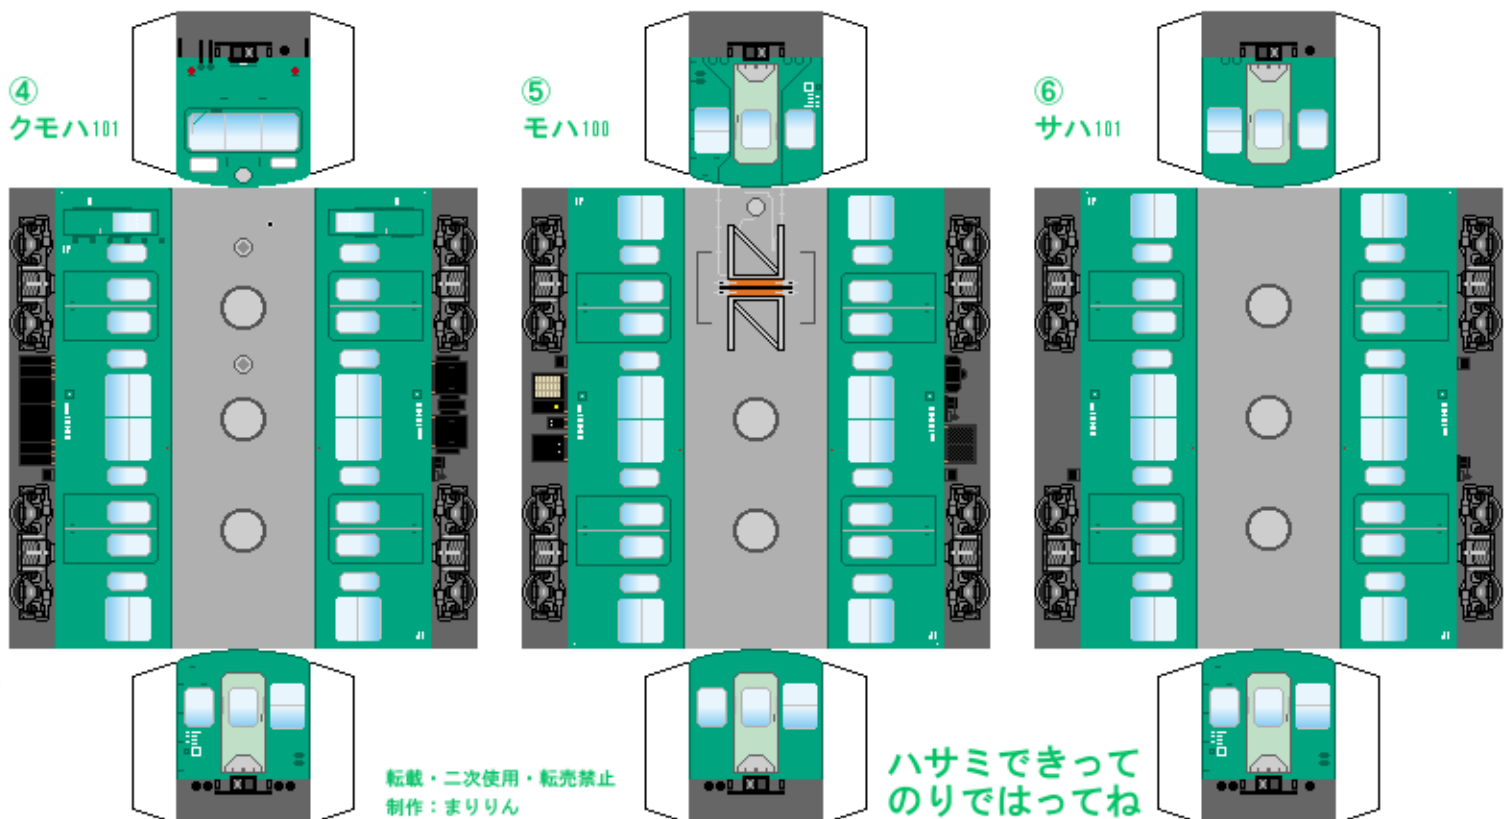

特攻野郎Bチーム

<https://tokkou-b-team.net/>

日本国有鉄道101系風 ペーパークラフト その5-1 エメラルド 常磐線
 Japanese National Railways series 101 #5-1 Joban, Narita line (Fake)

つなげかた (7~10はその5-2)
 10両編成
 ①-2-3-4-5-6-7-8-9-10
 ←取手・成田 上野→

下腹ひきしめ ベルト 下腹ひきしめ ベルト 下腹ひきしめ ベルト 下腹ひきしめ ベルト 下腹ひきしめ ベルト 下腹ひきしめ ベルト

車両のおなががふくらんだら 車体のうちがわにはってね ※パパやママのおなかにはつかえません

転載・二次使用・転売禁止
 制作：まりりん

ハサミできって
 のりではってね