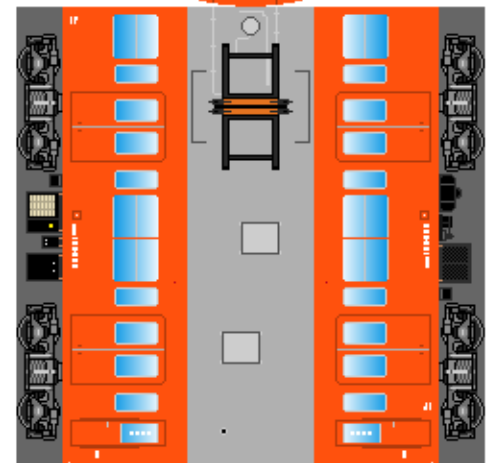

# 特攻野郎Bチーム

<https://tokkou-b-team.net/>

日本国有鉄道101系風 ペーパークラフト その2-3 オレンジ 試作車  
 Japanese National Railways series 101 #2-3 Experimental cars  
 Chuo line

つなげかた  
 2両編成 8両編成 (中央線)  
 ①-⑥ ①-2-3-4-5-2-3-⑥  
 ※10両編成は2両+8両  
 一東京 高尾(浅川)一

①  
クモハ101

②  
モハ100

③  
モハ101

下腹ひきしめ ベルト 下腹ひきしめ ベルト 下腹ひきしめ ベルト 下腹ひきしめ ベルト 下腹ひきしめ ベルト 下腹ひきしめ ベルト

車両のおなががふくらんだら 車体のうちがわにはってね ※パパやママのおなかにはつかえません

④  
モハ100

⑤  
モハ101

⑥  
クモハ100