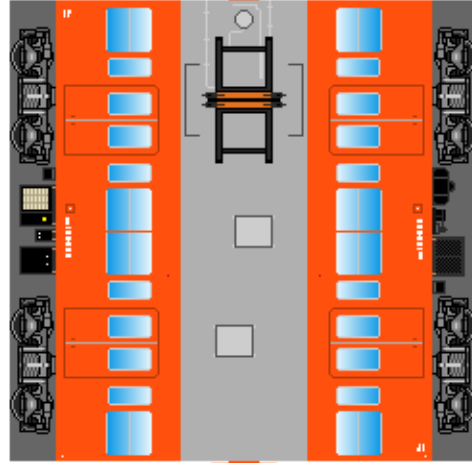

# 特攻野郎Bチーム

<https://tokkou-b-team.net/>

日本国有鉄道101系風 ペーパークラフト その2-3 オレンジ 試作車  
 Japanese National Railways series 101 #2-3 Experimental cars  
 Chuo line

つなげかた  
 2両編成 8両編成 (中央線)  
 ①-⑥ ①-2-3-4-5-2-3-⑥  
 ※10両編成は2両+8両  
 一東京 高尾(浅川)一

①  
クモハ101

②  
モハ100

③  
モハ101

下腹ひきしめ ベルト 下腹ひきしめ ベルト 下腹ひきしめ ベルト 下腹ひきしめ ベルト 下腹ひきしめ ベルト 下腹ひきしめ ベルト

車両のおなががふくらんだら 車体のうちがわにはってね ※パパやママのおなかにはつかえません

④  
モハ100

⑤  
モハ101

⑥  
クモハ100