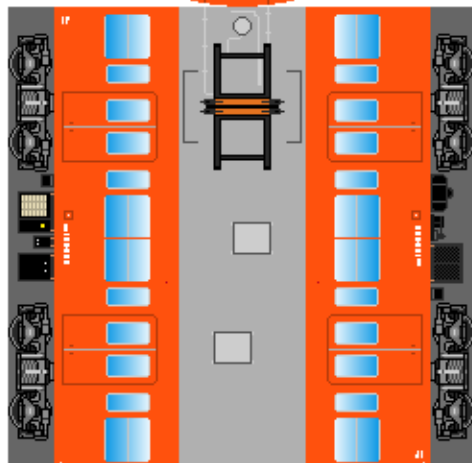

# 特攻野郎Bチーム

<https://tokkou-b-team.net/>

日本国有鉄道101系風 ペーパークラフト その2-3 オレンジ 試作車  
 Japanese National Railways series 101 #2-3 Experimental cars  
 Chuo line

つなげかた  
 2両編成 8両編成 (中央線)  
 ①-⑥ ①-2-3-4-5-2-3-⑥  
 ※10両編成は2両+8両  
 一東京 高尾(浅川)一

①  
クモハ101

②  
モハ100

③  
モハ101

下腹ひきしめ ベルト 下腹ひきしめ ベルト 下腹ひきしめ ベルト 下腹ひきしめ ベルト 下腹ひきしめ ベルト 下腹ひきしめ ベルト

車両のおなががふくらんだら 車体のうちがわにはってね ※パパやママのおなかにはつかえません

④  
モハ100

⑤  
モハ101

⑥  
クモハ100