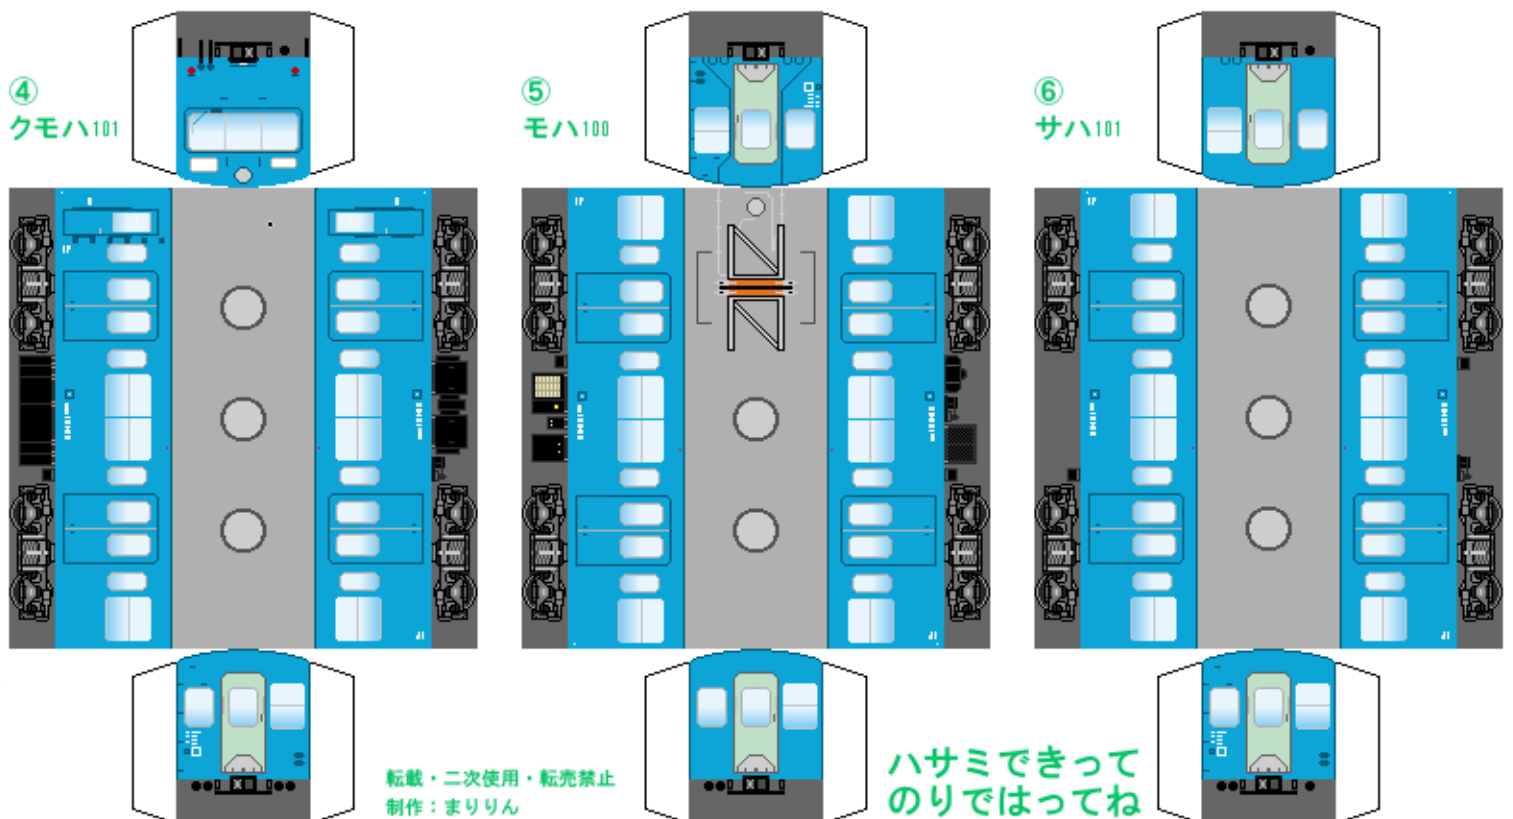

特攻野郎Bチーム

<https://tokkou-b-team.net/>

日本国有鉄道101系風 ペーパークラフト その1-1 ブルー 京浜東北線
 Japanese National Railways series 101 #1-1 Keihin-Tohoku line

つなげかた (⑦~⑩はその1-2)
 10両編成
 ①-②-③-④-⑤-⑥-⑦-⑧-⑨-⑩
 大宮 大船

下腹ひきしめ ベルト 下腹ひきしめ ベルト 下腹ひきしめ ベルト 下腹ひきしめ ベルト 下腹ひきしめ ベルト 下腹ひきしめ ベルト

車両のおなががふくらんだら 車体のうちがわにはってね ※パパやママのおなかにはつかえません

転載・二次使用・転売禁止
 制作：まりりん

ハサミできって
 のりではってね