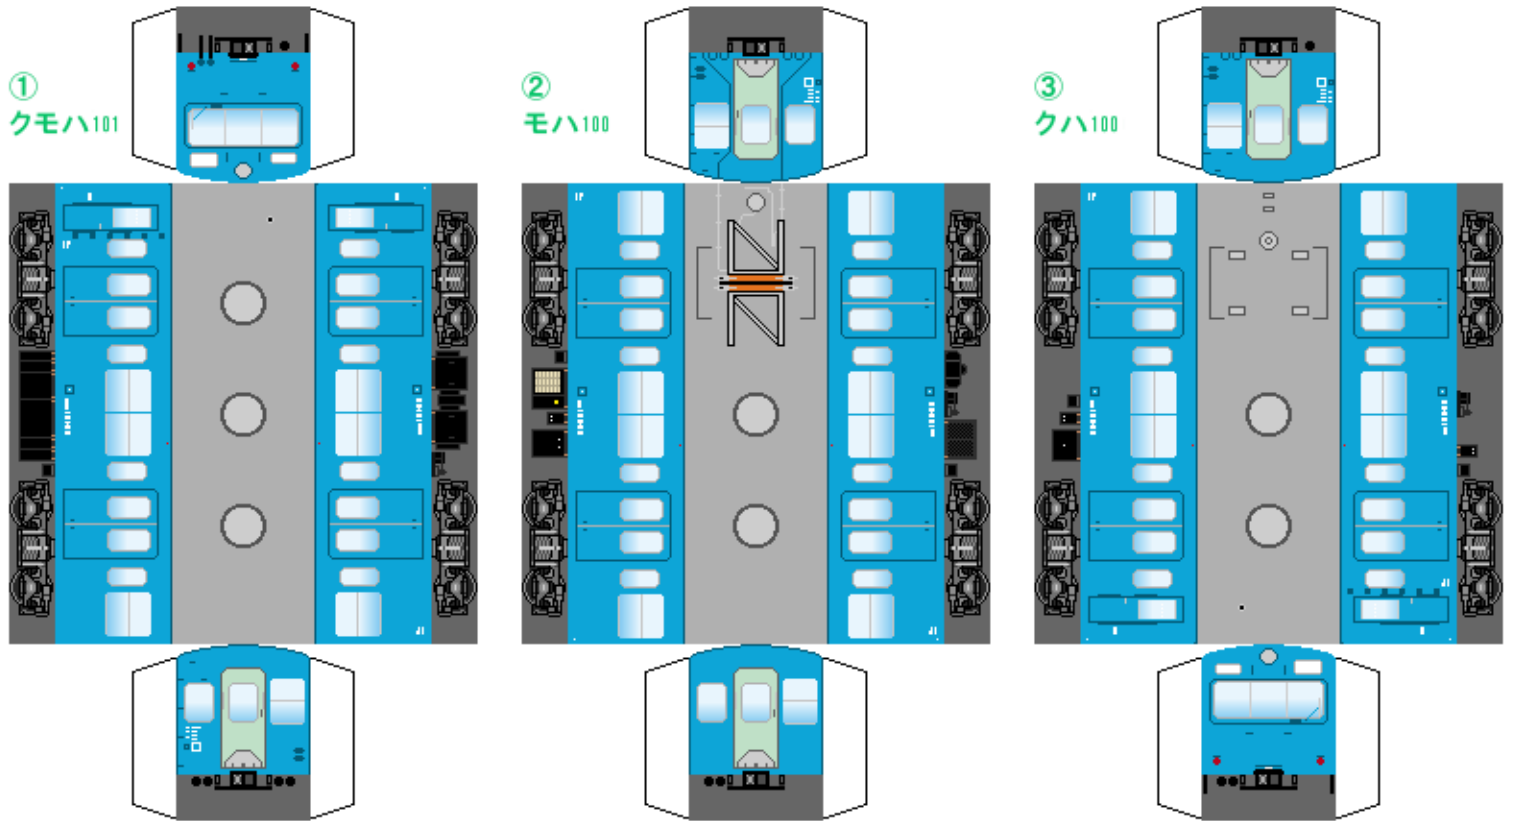

特攻野郎Bチーム

<https://tokkou-b-team.net/>

日本国有鉄道101系風 ペーパークラフト その1-1 ブルー 京浜東北線
 Japanese National Railways series 101 #1-1 Keihin-Tohoku line

つなげかた (⑦~⑩はその1-2)
 10両編成
 ①-②-③-④-⑤-⑥-⑦-⑧-⑨-⑩
 大宮 大船

下腹ひきしめ ベルト 下腹ひきしめ ベルト 下腹ひきしめ ベルト 下腹ひきしめ ベルト 下腹ひきしめ ベルト 下腹ひきしめ ベルト

車両のおなががふくらんだら 車体のうちがわにはってね ※パパやママのおなかにはつかえません

転載・二次使用・転売禁止
 制作：まりりん

ハサミできって
 のりではってね