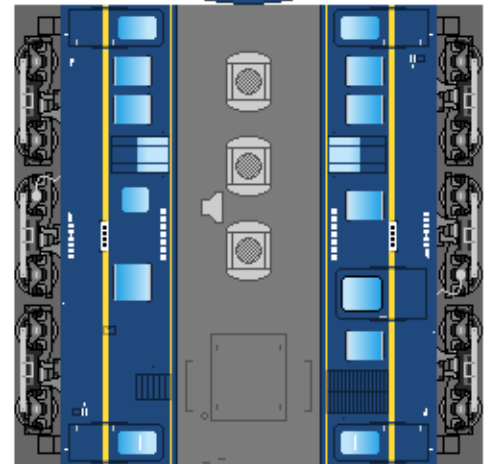

⑥
マヤ34 2009
(JR九州・熊本)

転載・二次使用・転売禁止
制作：まりりん

ハサミできって
のりではってね