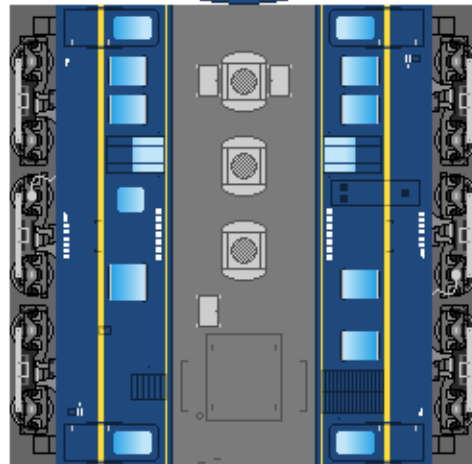

⑤
マヤ34 2008
(北海道・札幌)