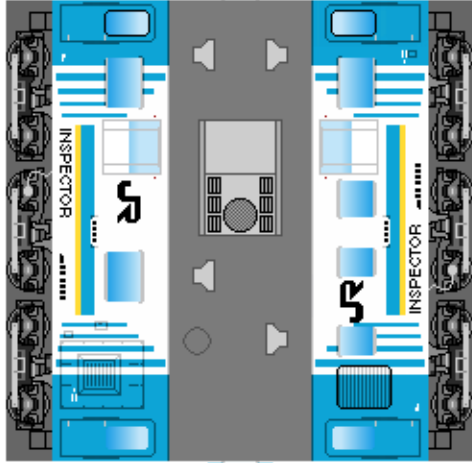

# 特攻野郎Bチーム

<https://tokkou-b-team.net/>

日本国有鉄道(JR)マヤ34形風 ペーパークラフト  
Japanese National Railways(JR) type Maya34

つなげかた  
機関車+マヤ34  
電車+マヤ34+電車

①  
マヤ34 2002  
(JR東日本)

②  
マヤ34 2004  
(東京・尾久)

③  
マヤ34 2006  
(四国・高松)

下腹ひきしめ  
ベルト

下腹ひきしめ  
ベルト

下腹ひきしめ  
ベルト

下腹ひきしめ  
ベルト

下腹ひきしめ  
ベルト

下腹ひきしめ  
ベルト

車両のおなががふくらんだら 車体のうちがわにはってね ※パパやママのおなかにはつかえません

④  
マヤ34 2007  
(京都・向日町)