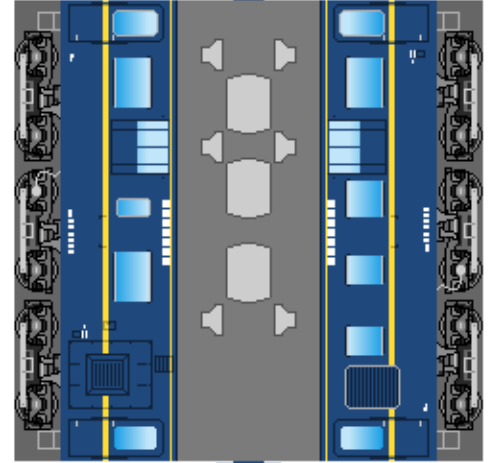

# 特攻野郎Bチーム

<https://tokkou-b-team.net/>

日本国有鉄道(JR)マヤ34形風 ペーパークラフト  
Japanese National Railways(JR) type Maya34

つなげかた  
機関車+マヤ34  
電車+マヤ34+電車

①  
マヤ34 2002  
(JR東日本)

②  
マヤ34 2004  
(東京・尾久)

③  
マヤ34 2006  
(四国・高松)

下腹ひきしめ  
ベルト

下腹ひきしめ  
ベルト

下腹ひきしめ  
ベルト

下腹ひきしめ  
ベルト

下腹ひきしめ  
ベルト

下腹ひきしめ  
ベルト

車両のおなががふくらんだら 車体のうちがわにはってね ※パパやママのおなかにはつかえません

④  
マヤ34 2007  
(京都・向日町)