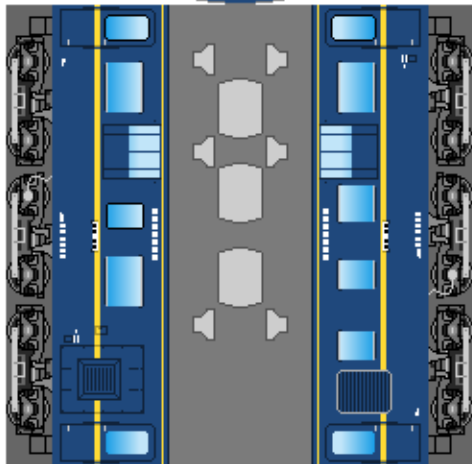

# 特攻野郎Bチーム

<https://tokkou-b-team.net/>

日本国有鉄道(JR)マヤ34形風 ペーパークラフト  
Japanese National Railways(JR) type Maya34

つなげかた  
機関車+マヤ34  
電車+マヤ34+電車

①  
マヤ34 2002  
(JR東日本)

②  
マヤ34 2004  
(東京・尾久)

③  
マヤ34 2006  
(四国・高松)

下腹ひきしめ  
ベルト

下腹ひきしめ  
ベルト

下腹ひきしめ  
ベルト

下腹ひきしめ  
ベルト

下腹ひきしめ  
ベルト

下腹ひきしめ  
ベルト

車両のおなががふくらんだら 車体のうちがわにはってね ※パパやママのおなかにはつかえません

④  
マヤ34 2007  
(京都・向日町)