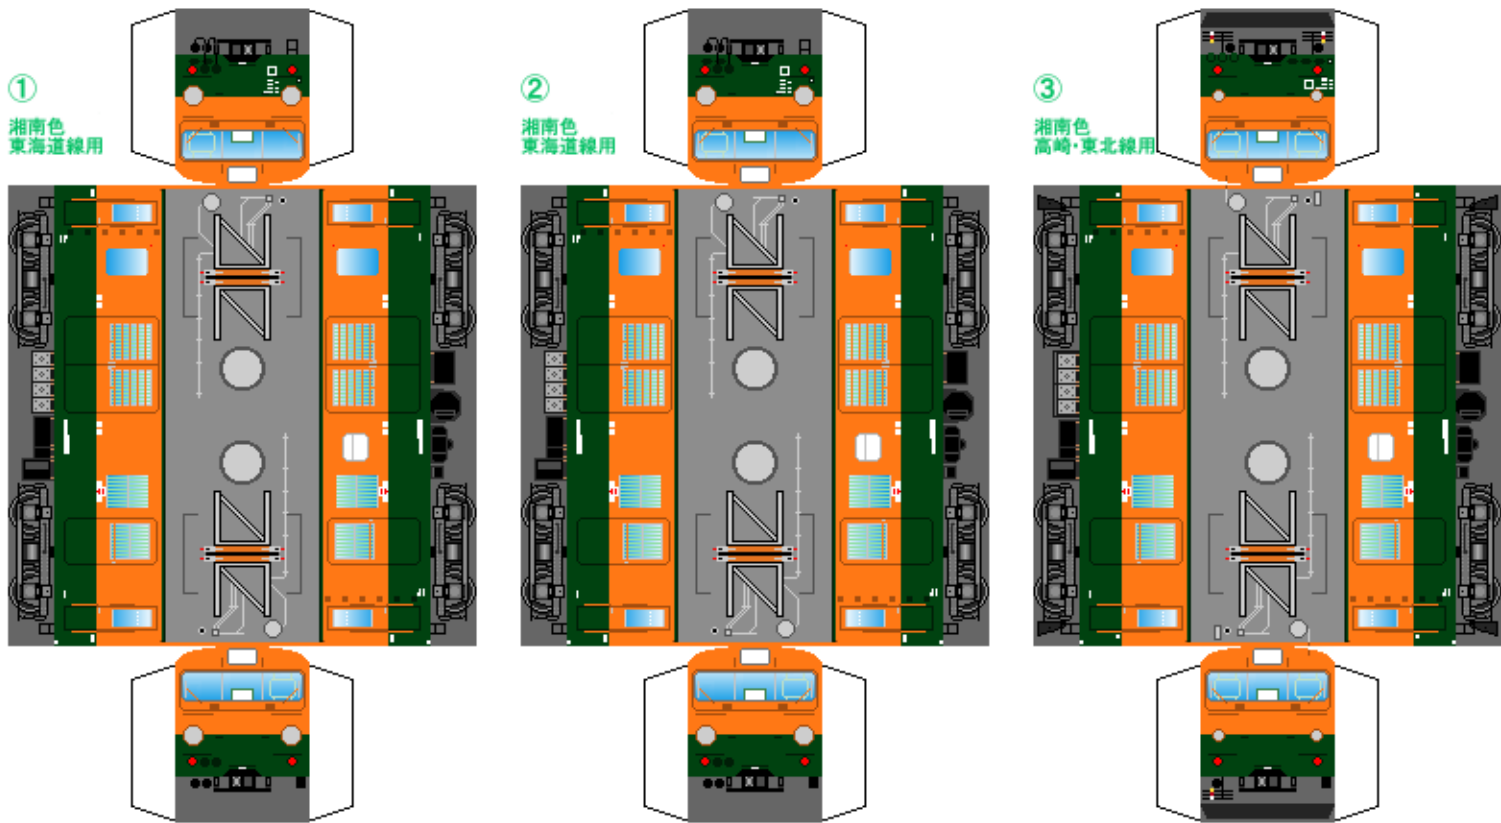

特攻野郎Bチーム

<https://tokkou-b-team.net/>

日本国有鉄道クモニ74形風 ペーパークラフト
Japanese National Railways type Kumoyuni74

下腹ひきしめ ベルト 下腹ひきしめ ベルト 下腹ひきしめ ベルト 下腹ひきしめ ベルト 下腹ひきしめ ベルト 下腹ひきしめ ベルト

車両のおなががふくらんだら 車体のうちがわにはってね ※パパやママのおなかにはつかえません