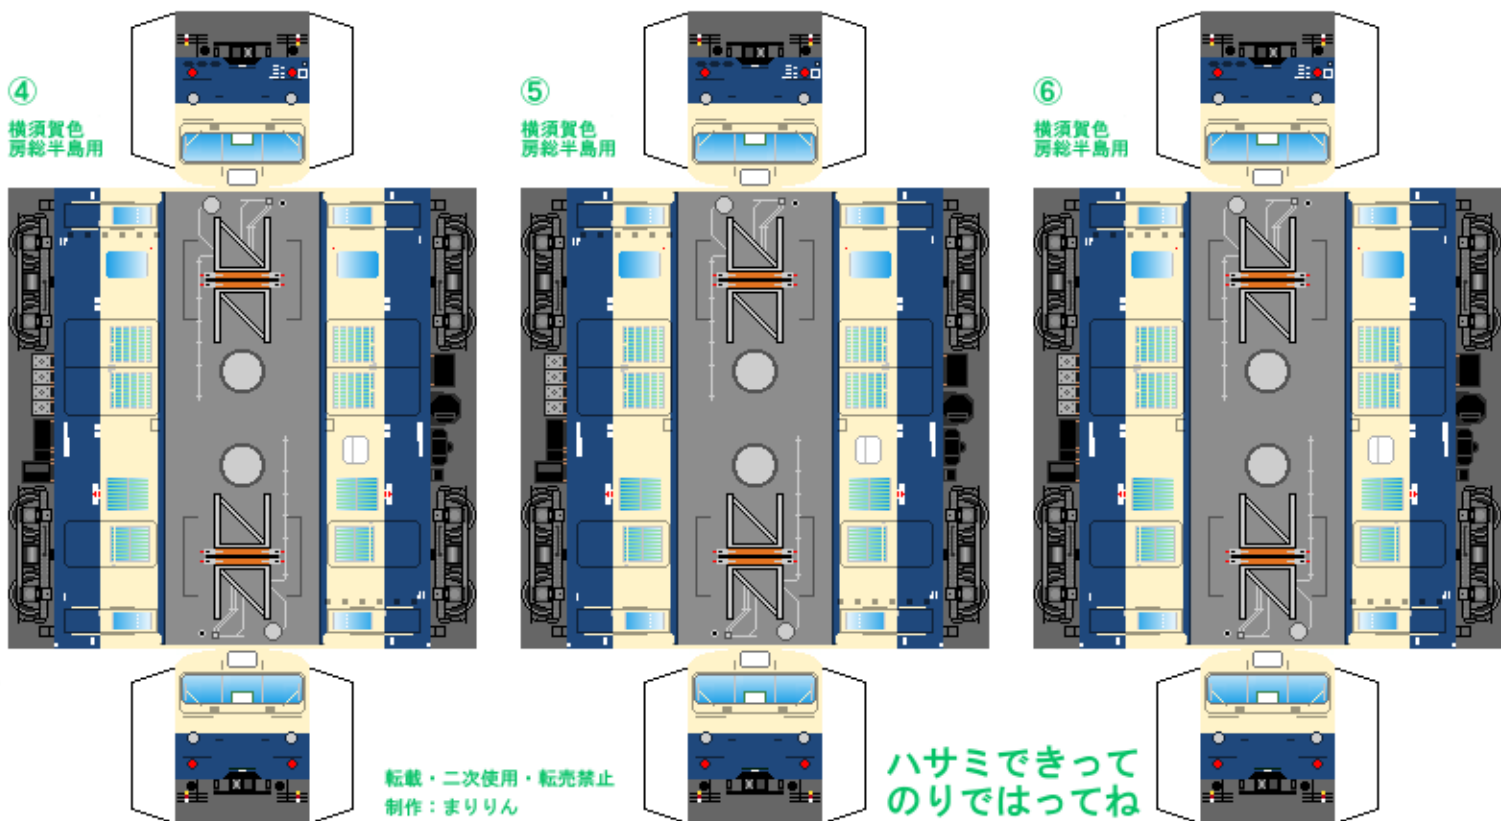

特攻野郎Bチーム

<https://tokkou-b-team.net/>

日本国有鉄道クモニ74形風 ペーパークラフト
Japanese National Railways type Kumoyuni74

下腹ひきしめ ベルト 下腹ひきしめ ベルト 下腹ひきしめ ベルト 下腹ひきしめ ベルト 下腹ひきしめ ベルト 下腹ひきしめ ベルト

車両のおなががふくらんだら 車体のうちがわにはってね ※パパやママのおなかにはつかえません